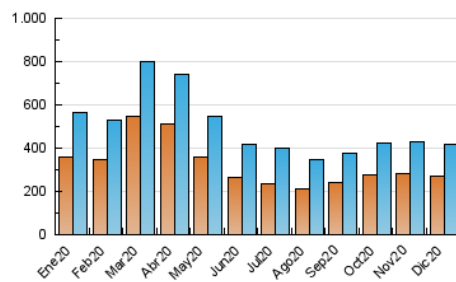

4.3 Por meses

N. únicos / Visitas (x 1000)