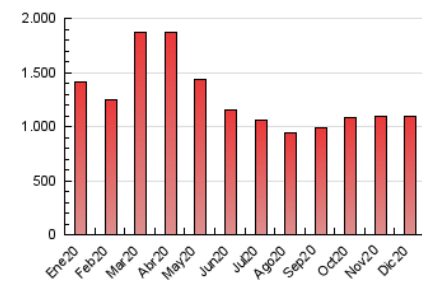

1. Cifras totales y promedios (Nacional)

MES - AÑO	NAVEGADORES UNICOS	VISITAS	PAGINAS
Diciembre - 2020	270.968	415.538	1.090.007
PROMEDIO DIARIO	11.045	13.404	35.162
PROMEDIO LUNES-VIERNES	11.271	13.685	35.953
PROMEDIO SABADO-DOMINGO	10.398	12.599	32.886
PAGINAS / VISITAS	2,62		
DURACION MEDIA VISITAS	0:06:08		
DURACION MEDIA PAGINAS	0:03:47		

2. Secciones (Nacional)

	PAGINAS	%
HOME	104.183	9.56 %
RESTO	985.824	90.44 %

3. Por día del mes (Nacional)

Día	N. únicos	Visitas	Páginas	Día	N. únicos	Visitas	Páginas	Día	N. únicos	Visitas	Páginas
1	12.009	14.475	37.520	11	11.519	13.975	36.380	21	11.902	14.394	35.863
2	11.758	14.144	35.687	12	10.442	12.619	33.506	22	10.441	12.890	33.312
3	12.176	14.731	37.559	13	11.712	13.896	35.253	23	10.408	12.875	34.208
4	11.984	14.384	37.912	14	12.141	14.702	38.717	24	12.320	14.815	38.134
5	9.799	11.941	31.024	15	12.234	14.620	38.027	25	11.905	14.584	35.491
6	10.294	12.552	33.302	16	11.921	14.171	36.445	26	10.284	12.536	31.000
7	10.098	12.487	34.386	17	11.761	14.089	36.666	27	9.358	11.485	31.147
8	10.729	12.990	33.626	18	11.832	14.529	37.899	28	10.812	13.013	34.655
9	11.738	14.156	38.303	19	9.883	11.989	31.410	29	9.343	11.466	31.856
10	12.010	14.539	37.358	20	11.409	13.770	36.442	30	9.117	11.459	34.579
								31	9.068	11.262	32.340

4. Gráficas (Nacional)

4.1 Por día de la semana (promedio)

N. únicos / Visitas (x 100)

Páginas (x 100)

4.2 Por franja horaria (promedio)

Visitas (x 1000)

Páginas (x 1000)

4.3 Por meses

N. únicos / Visitas (x 1000)

Páginas (x 1000)

5. Observaciones

Este Medio Electrónico de Comunicación ha sido medido por la herramienta Google Analytics de Google

6. Definiciones básicas (Para más información ver Normas Técnicas para el Control de los Medios Electrónicos de Comunicación)