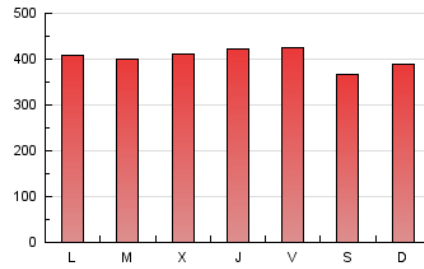

1. Cifras totales y promedios (Nacional e Internacional)

MES - AÑO	NAVEGADORES UNICOS	VISITAS	PAGINAS
Diciembre - 2020	331.633	498.130	1.253.379
PROMEDIO DIARIO	13.379	16.069	40.432
PROMEDIO LUNES-VIERNES	13.640	16.388	41.326
PROMEDIO SABADO-DOMINGO	12.629	15.152	37.861
PAGINAS / VISITAS	2,52		
DURACION MEDIA VISITAS	0:05:39		
DURACION MEDIA PAGINAS	0:03:43		

2. Secciones (Nacional e Internacional)

	PAGINAS	%
HOME	114.529	9.14 %
RESTO	1.138.850	90.86 %

3. Por día del mes (Nacional e Internacional)

Día	N. únicos	Visitas	Páginas	Día	N. únicos	Visitas	Páginas	Día	N. únicos	Visitas	Páginas
1	13.865	16.649	42.192	11	13.654	16.433	41.561	21	14.159	16.918	40.891
2	14.563	17.349	41.916	12	12.264	14.739	38.050	22	12.579	15.363	37.979
3	14.930	17.750	43.503	13	13.532	16.042	39.793	23	13.509	16.176	40.033
4	14.185	16.863	43.831	14	13.927	16.905	43.736	24	16.918	19.775	45.916
5	11.395	13.781	34.853	15	14.453	17.222	43.182	25	15.012	18.008	41.744
6	11.920	14.590	37.842	16	14.056	16.592	41.262	26	14.317	16.968	38.322
7	12.126	14.872	39.560	17	13.711	16.381	41.362	27	12.058	14.467	36.628
8	12.491	15.148	38.395	18	14.155	17.140	43.316	28	13.124	15.675	39.702
9	13.536	16.361	43.219	19	11.752	14.162	35.725	29	11.874	14.423	37.631
10	13.927	16.763	42.264	20	13.790	16.464	41.676	30	11.154	13.789	39.371
								31	11.822	14.362	37.924

4. Gráficas (Nacional e Internacional)

4.1 Por día de la semana (promedio)

N. únicos / Visitas (x 100)

Páginas (x 100)

4.2 Por franja horaria (promedio)

Visitas (x 1000)

Páginas (x 1000)

4.3 Por meses