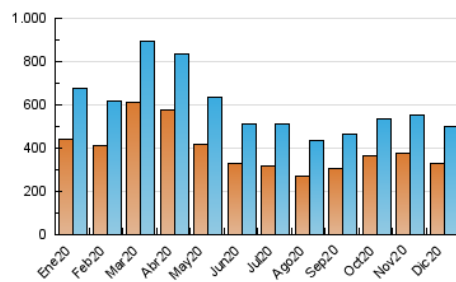

4.3 Por meses

N. únicos / Visitas (x 1000)