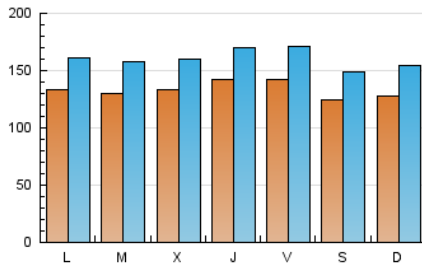

1. Cifras totales y promedios (Nacional e Internacional)

MES - AÑO	NAVEGADORES UNICOS	VISITAS	PAGINAS
Diciembre - 2020	331.633	498.130	1.253.379
PROMEDIO DIARIO	13.379	16.069	40.432
PROMEDIO LUNES-VIERNES	13.640	16.388	41.326
PROMEDIO SABADO-DOMINGO	12.629	15.152	37.861
PAGINAS / VISITAS	2,52		
DURACION MEDIA VISITAS	0:05:39		
DURACION MEDIA PAGINAS	0:03:43		

2. Secciones (Nacional e Internacional)

	PAGINAS	%
HOME	114.529	9.14 %
RESTO	1.138.850	90.86 %

3. Por día del mes (Nacional e Internacional)

Día	N. únicos	Visitas	Páginas	Día	N. únicos	Visitas	Páginas	Día	N. únicos	Visitas	Páginas
1	13.865	16.649	42.192	11	13.654	16.433	41.561	21	14.159	16.918	40.891
2	14.563	17.349	41.916	12	12.264	14.739	38.050	22	12.579	15.363	37.979
3	14.930	17.750	43.503	13	13.532	16.042	39.793	23	13.509	16.176	40.033
4	14.185	16.863	43.831	14	13.927	16.905	43.736	24	16.918	19.775	45.916
5	11.395	13.781	34.853	15	14.453	17.222	43.182	25	15.012	18.008	41.744
6	11.920	14.590	37.842	16	14.056	16.592	41.262	26	14.317	16.968	38.322
7	12.126	14.872	39.560	17	13.711	16.381	41.362	27	12.058	14.467	36.628
8	12.491	15.148	38.395	18	14.155	17.140	43.316	28	13.124	15.675	39.702
9	13.536	16.361	43.219	19	11.752	14.162	35.725	29	11.874	14.423	37.631
10	13.927	16.763	42.264	20	13.790	16.464	41.676	30	11.154	13.789	39.371
								31	11.822	14.362	37.924

4. Gráficas (Nacional e Internacional)

4.1 Por día de la semana (promedio)

N. únicos / Visitas (x 100)

Páginas (x 100)

4.2 Por franja horaria (promedio)

Visitas (x 1000)

Páginas (x 1000)

4.3 Por meses