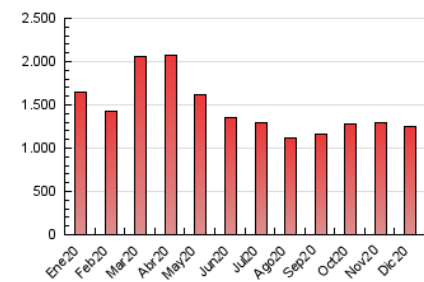

Páginas (x 1000)