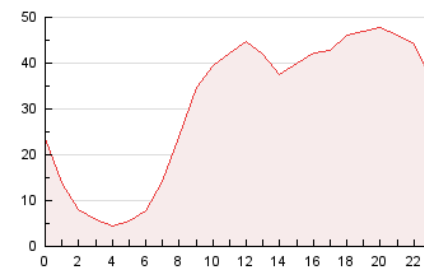

2. Secciones (Nacional e Internacional)

	PAGINAS	%
HOME	114.529	9.14 %
RESTO	1.138.850	90.86 %

3. Por día del mes (Nacional e Internacional)

Día	N. únicos	Visitas	Páginas	Día	N. únicos	Visitas	Páginas	Día	N. únicos	Visitas	Páginas
1	13.865	16.649	42.192	11	13.654	16.433	41.561	21	14.159	16.918	40.891
2	14.563	17.349	41.916	12	12.264	14.739	38.050	22	12.579	15.363	37.979
3	14.930	17.750	43.503	13	13.532	16.042	39.793	23	13.509	16.176	40.033
4	14.185	16.863	43.831	14	13.927	16.905	43.736	24	16.918	19.775	45.916
5	11.395	13.781	34.853	15	14.453	17.222	43.182	25	15.012	18.008	41.744
6	11.920	14.590	37.842	16	14.056	16.592	41.262	26	14.317	16.968	38.322
7	12.126	14.872	39.560	17	13.711	16.381	41.362	27	12.058	14.467	36.628
8	12.491	15.148	38.395	18	14.155	17.140	43.316	28	13.124	15.675	39.702
9	13.536	16.361	43.219	19	11.752	14.162	35.725	29	11.874	14.423	37.631
10	13.927	16.763	42.264	20	13.790	16.464	41.676	30	11.154	13.789	39.371
								31	11.822	14.362	37.924

4. Gráficas (Nacional e Internacional)

4.1 Por día de la semana (promedio)

N. únicos / Visitas (x 100)

Páginas (x 100)

4.2 Por franja horaria (promedio)

Visitas (x 1000)

Páginas (x 1000)

4.3 Por meses