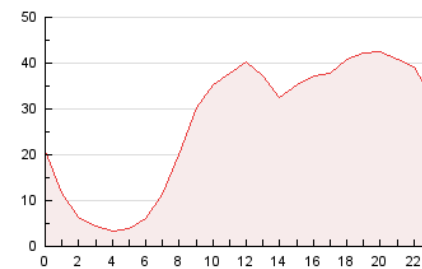

2. Secciones (Nacional)

	PAGINAS	%
HOME	104.183	9.56 %
RESTO	985.824	90.44 %

3. Por día del mes (Nacional)

Día	N. únicos	Visitas	Páginas	Día	N. únicos	Visitas	Páginas	Día	N. únicos	Visitas	Páginas
1	12.009	14.475	37.520	11	11.519	13.975	36.380	21	11.902	14.394	35.863
2	11.758	14.144	35.687	12	10.442	12.619	33.506	22	10.441	12.890	33.312
3	12.176	14.731	37.559	13	11.712	13.896	35.253	23	10.408	12.875	34.208
4	11.984	14.384	37.912	14	12.141	14.702	38.717	24	12.320	14.815	38.134
5	9.799	11.941	31.024	15	12.234	14.620	38.027	25	11.905	14.584	35.491
6	10.294	12.552	33.302	16	11.921	14.171	36.445	26	10.284	12.536	31.000
7	10.098	12.487	34.386	17	11.761	14.089	36.666	27	9.358	11.485	31.147
8	10.729	12.990	33.626	18	11.832	14.529	37.899	28	10.812	13.013	34.655
9	11.738	14.156	38.303	19	9.883	11.989	31.410	29	9.343	11.466	31.856
10	12.010	14.539	37.358	20	11.409	13.770	36.442	30	9.117	11.459	34.579
								31	9.068	11.262	32.340

4. Gráficas (Nacional)

4.1 Por día de la semana (promedio)

N. únicos / Visitas (x 100)

Páginas (x 100)

4.2 Por franja horaria (promedio)

Visitas (x 1000)

Páginas (x 1000)

4.3 Por meses