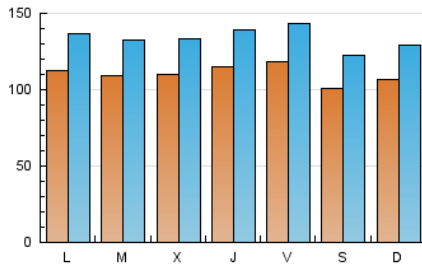

1. Cifras totales y promedios (Nacional)

MES - AÑO	NAVEGADORES UNICOS	VISITAS	PAGINAS
Diciembre - 2020	270.968	415.538	1.090.007
PROMEDIO DIARIO	11.045	13.404	35.162
PROMEDIO LUNES-VIERNES	11.271	13.685	35.953
PROMEDIO SABADO-DOMINGO	10.398	12.599	32.886
PAGINAS / VISITAS	2,62		
DURACION MEDIA VISITAS	0:06:08		
DURACION MEDIA PAGINAS	0:03:47		

2. Secciones (Nacional)

	PAGINAS	%
HOME	104.183	9.56 %
RESTO	985.824	90.44 %

3. Por día del mes (Nacional)

Día	N. únicos	Visitas	Páginas	Día	N. únicos	Visitas	Páginas	Día	N. únicos	Visitas	Páginas
1	12.009	14.475	37.520	11	11.519	13.975	36.380	21	11.902	14.394	35.863
2	11.758	14.144	35.687	12	10.442	12.619	33.506	22	10.441	12.890	33.312
3	12.176	14.731	37.559	13	11.712	13.896	35.253	23	10.408	12.875	34.208
4	11.984	14.384	37.912	14	12.141	14.702	38.717	24	12.320	14.815	38.134
5	9.799	11.941	31.024	15	12.234	14.620	38.027	25	11.905	14.584	35.491
6	10.294	12.552	33.302	16	11.921	14.171	36.445	26	10.284	12.536	31.000
7	10.098	12.487	34.386	17	11.761	14.089	36.666	27	9.358	11.485	31.147
8	10.729	12.990	33.626	18	11.832	14.529	37.899	28	10.812	13.013	34.655
9	11.738	14.156	38.303	19	9.883	11.989	31.410	29	9.343	11.466	31.856
10	12.010	14.539	37.358	20	11.409	13.770	36.442	30	9.117	11.459	34.579
								31	9.068	11.262	32.340

4. Gráficas (Nacional)

4.1 Por día de la semana (promedio)

N. únicos / Visitas (x 100)

Páginas (x 100)

4.2 Por franja horaria (promedio)

Visitas (x 1000)

Páginas (x 1000)

4.3 Por meses