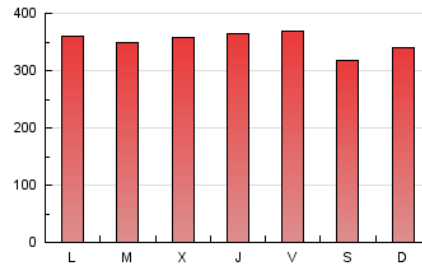

1. Cifras totales y promedios (Nacional)

MES - AÑO	NAVEGADORES UNICOS	VISITAS	PAGINAS
Diciembre - 2020	270.968	415.538	1.090.007
PROMEDIO DIARIO	11.045	13.404	35.162
PROMEDIO LUNES-VIERNES	11.271	13.685	35.953
PROMEDIO SABADO-DOMINGO	10.398	12.599	32.886
PAGINAS / VISITAS	2,62		
DURACION MEDIA VISITAS	0:06:08		
DURACION MEDIA PAGINAS	0:03:47		

2. Secciones (Nacional)

	PAGINAS	%
HOME	104.183	9.56 %
RESTO	985.824	90.44 %

3. Por día del mes (Nacional)

Día	N. únicos	Visitas	Páginas	Día	N. únicos	Visitas	Páginas	Día	N. únicos	Visitas	Páginas
1	12.009	14.475	37.520	11	11.519	13.975	36.380	21	11.902	14.394	35.863
2	11.758	14.144	35.687	12	10.442	12.619	33.506	22	10.441	12.890	33.312
3	12.176	14.731	37.559	13	11.712	13.896	35.253	23	10.408	12.875	34.208
4	11.984	14.384	37.912	14	12.141	14.702	38.717	24	12.320	14.815	38.134
5	9.799	11.941	31.024	15	12.234	14.620	38.027	25	11.905	14.584	35.491
6	10.294	12.552	33.302	16	11.921	14.171	36.445	26	10.284	12.536	31.000
7	10.098	12.487	34.386	17	11.761	14.089	36.666	27	9.358	11.485	31.147
8	10.729	12.990	33.626	18	11.832	14.529	37.899	28	10.812	13.013	34.655
9	11.738	14.156	38.303	19	9.883	11.989	31.410	29	9.343	11.466	31.856
10	12.010	14.539	37.358	20	11.409	13.770	36.442	30	9.117	11.459	34.579
								31	9.068	11.262	32.340

4. Gráficas (Nacional)

4.1 Por día de la semana (promedio)

N. únicos / Visitas (x 100)

Páginas (x 100)

4.2 Por franja horaria (promedio)

Visitas (x 1000)

Páginas (x 1000)

4.3 Por meses