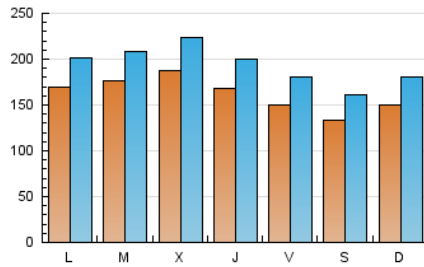

1. Cifras totales y promedios (Nacional)

MES - AÑO	NAVEGADORES UNICOS	VISITAS	PAGINAS
Diciembre - 2019	401.323	601.468	1.471.873
PROMEDIO DIARIO	16.278	19.402	47.480
PROMEDIO LUNES-VIERNES	17.093	20.316	49.299
PROMEDIO SABADO-DOMINGO	14.285	17.168	43.033
PAGINAS / VISITAS	2,45		
DURACION MEDIA VISITAS	0:05:29		
DURACION MEDIA PAGINAS	0:03:46		

2. Secciones (Nacional)

	PAGINAS	%
HOME	115.642	7.86 %
RESTO	1.356.231	92.14 %

3. Por día del mes (Nacional)

Día	N. únicos	Visitas	Páginas	Día	N. únicos	Visitas	Páginas	Día	N. únicos	Visitas	Páginas
1	16.537	19.639	48.929	11	19.386	22.501	53.266	21	14.086	16.967	41.127
2	19.361	22.604	53.534	12	18.536	21.504	49.816	22	14.100	17.193	45.022
3	18.264	21.309	51.173	13	16.912	19.993	48.422	23	15.331	18.497	49.091
4	19.513	23.077	55.061	14	14.184	17.081	41.903	24	18.323	21.760	51.566
5	16.877	19.857	48.071	15	16.234	19.267	46.605	25	18.257	22.172	50.163
6	14.413	17.168	43.307	16	17.930	21.076	48.801	26	14.713	17.849	41.937
7	13.448	16.187	40.938	17	20.890	24.099	54.614	27	12.685	15.523	39.270
8	15.837	18.881	47.405	18	17.797	21.624	54.917	28	11.699	14.336	36.993
9	18.574	21.956	54.244	19	17.228	20.864	52.444	29	12.444	14.959	38.373
10	17.665	20.748	50.291	20	16.221	19.688	48.788	30	13.801	16.876	43.073
								31	13.374	16.213	42.729

4. Gráficas (Nacional)

4.1 Por día de la semana (promedio)

N. únicos / Visitas (x 100)

Páginas (x 100)

4.2 Por franja horaria (promedio)

Visitas (x 1000)

Páginas (x 1000)

4.3 Por meses