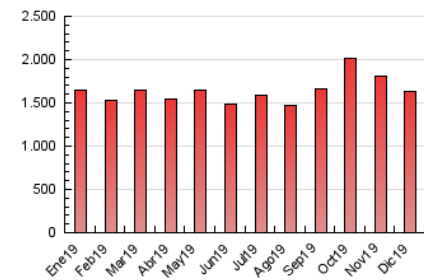

Páginas (x 1000)