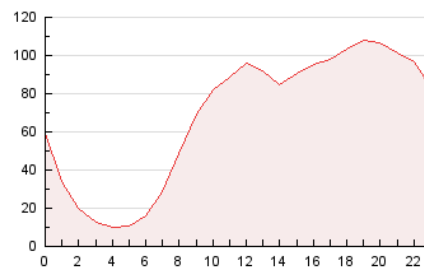

2. Secciones (Nacional e Internacional)

	PAGINAS	%
HOME	125.381	7.67 %
RESTO	1.509.366	92.33 %

3. Por día del mes (Nacional e Internacional)

Día	N. únicos	Visitas	Páginas	Día	N. únicos	Visitas	Páginas	Día	N. únicos	Visitas	Páginas
1	18.351	21.811	53.902	11	21.687	25.221	59.362	21	16.307	19.501	46.066
2	21.576	25.176	59.205	12	20.775	24.026	55.167	22	15.954	19.431	49.773
3	20.286	23.696	56.496	13	19.027	22.410	53.791	23	17.459	20.857	54.152
4	21.757	25.749	60.697	14	15.972	19.338	47.141	24	20.031	23.799	55.868
5	19.102	22.429	53.713	15	18.020	21.385	51.660	25	19.660	23.853	53.915
6	16.423	19.593	49.110	16	19.929	23.334	53.396	26	16.219	19.743	45.924
7	15.135	18.186	46.538	17	23.401	26.886	60.304	27	14.287	17.421	43.376
8	17.683	21.117	53.076	18	20.573	24.816	61.684	28	13.304	16.273	41.276
9	20.852	24.590	60.516	19	19.558	23.577	58.252	29	14.288	17.104	43.213
10	19.837	23.244	56.213	20	18.456	22.265	53.971	30	15.931	19.370	48.936
								31	15.489	18.598	48.054

4. Gráficas (Nacional e Internacional)

4.1 Por día de la semana (promedio)

N. únicos / Visitas (x 100)

Páginas (x 100)

4.2 Por franja horaria (promedio)

Visitas (x 1000)

Páginas (x 1000)

4.3 Por meses