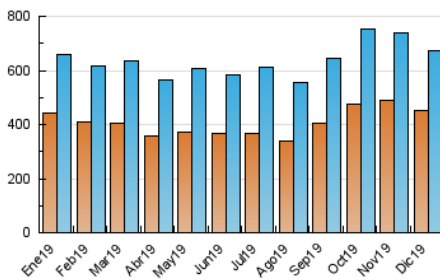

4.3 Por meses

N. únicos / Visitas (x 1000)