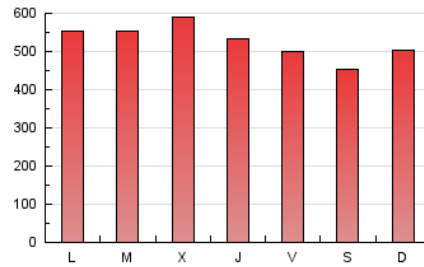

1. Cifras totales y promedios (Nacional e Internacional)

MES - AÑO	NAVEGADORES UNICOS	VISITAS	PAGINAS
Diciembre - 2019	450.496	674.799	1.634.747
PROMEDIO DIARIO	18.301	21.768	52.734
PROMEDIO LUNES-VIERNES	19.196	22.757	54.641
PROMEDIO SABADO-DOMINGO	16.113	19.350	48.072
PAGINAS / VISITAS	2,42		
DURACION MEDIA VISITAS	0:05:20		
DURACION MEDIA PAGINAS	0:03:43		

2. Secciones (Nacional e Internacional)

	PAGINAS	%
HOME	125.381	7.67 %
RESTO	1.509.366	92.33 %

3. Por día del mes (Nacional e Internacional)

Día	N. únicos	Visitas	Páginas	Día	N. únicos	Visitas	Páginas	Día	N. únicos	Visitas	Páginas
1	18.351	21.811	53.902	11	21.687	25.221	59.362	21	16.307	19.501	46.066
2	21.576	25.176	59.205	12	20.775	24.026	55.167	22	15.954	19.431	49.773
3	20.286	23.696	56.496	13	19.027	22.410	53.791	23	17.459	20.857	54.152
4	21.757	25.749	60.697	14	15.972	19.338	47.141	24	20.031	23.799	55.868
5	19.102	22.429	53.713	15	18.020	21.385	51.660	25	19.660	23.853	53.915
6	16.423	19.593	49.110	16	19.929	23.334	53.396	26	16.219	19.743	45.924
7	15.135	18.186	46.538	17	23.401	26.886	60.304	27	14.287	17.421	43.376
8	17.683	21.117	53.076	18	20.573	24.816	61.684	28	13.304	16.273	41.276
9	20.852	24.590	60.516	19	19.558	23.577	58.252	29	14.288	17.104	43.213
10	19.837	23.244	56.213	20	18.456	22.265	53.971	30	15.931	19.370	48.936
								31	15.489	18.598	48.054

4. Gráficas (Nacional e Internacional)

4.1 Por día de la semana (promedio)

N. únicos / Visitas (x 100)

Páginas (x 100)

4.2 Por franja horaria (promedio)

Visitas (x 1000)

Páginas (x 1000)

4.3 Por meses