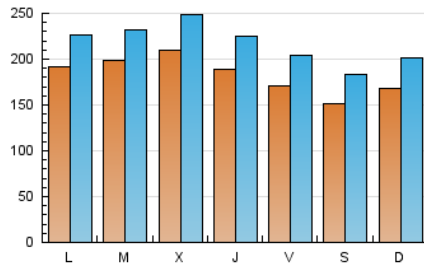

1. Cifras totales y promedios (Nacional e Internacional)

MES - AÑO	NAVEGADORES UNICOS	VISITAS	PAGINAS
Diciembre - 2019	450.496	674.799	1.634.747
PROMEDIO DIARIO	18.301	21.768	52.734
PROMEDIO LUNES-VIERNES	19.196	22.757	54.641
PROMEDIO SABADO-DOMINGO	16.113	19.350	48.072
PAGINAS / VISITAS	2,42		
DURACION MEDIA VISITAS	0:05:20		
DURACION MEDIA PAGINAS	0:03:43		

2. Secciones (Nacional e Internacional)

	PAGINAS	%
HOME	125.381	7.67 %
RESTO	1.509.366	92.33 %

3. Por día del mes (Nacional e Internacional)

Día	N. únicos	Visitas	Páginas	Día	N. únicos	Visitas	Páginas	Día	N. únicos	Visitas	Páginas
1	18.351	21.811	53.902	11	21.687	25.221	59.362	21	16.307	19.501	46.066
2	21.576	25.176	59.205	12	20.775	24.026	55.167	22	15.954	19.431	49.773
3	20.286	23.696	56.496	13	19.027	22.410	53.791	23	17.459	20.857	54.152
4	21.757	25.749	60.697	14	15.972	19.338	47.141	24	20.031	23.799	55.868
5	19.102	22.429	53.713	15	18.020	21.385	51.660	25	19.660	23.853	53.915
6	16.423	19.593	49.110	16	19.929	23.334	53.396	26	16.219	19.743	45.924
7	15.135	18.186	46.538	17	23.401	26.886	60.304	27	14.287	17.421	43.376
8	17.683	21.117	53.076	18	20.573	24.816	61.684	28	13.304	16.273	41.276
9	20.852	24.590	60.516	19	19.558	23.577	58.252	29	14.288	17.104	43.213
10	19.837	23.244	56.213	20	18.456	22.265	53.971	30	15.931	19.370	48.936
								31	15.489	18.598	48.054

4. Gráficas (Nacional e Internacional)

4.1 Por día de la semana (promedio)

N. únicos / Visitas (x 100)

Páginas (x 100)

4.2 Por franja horaria (promedio)

Visitas (x 1000)

Páginas (x 1000)

4.3 Por meses