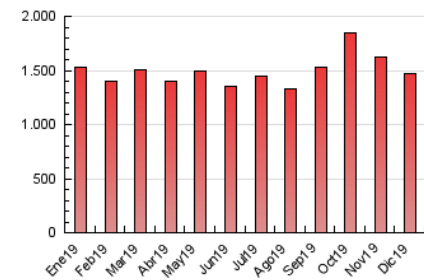

Páginas (x 1000)