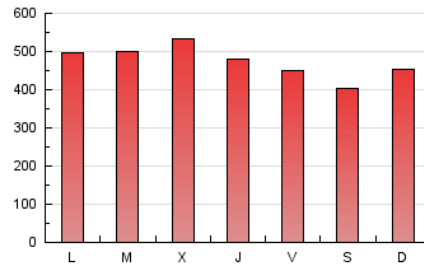

1. Cifras totales y promedios (Nacional)

MES - AÑO	NAVEGADORES UNICOS	VISITAS	PAGINAS
Diciembre - 2019	401.323	601.468	1.471.873
PROMEDIO DIARIO	16.278	19.402	47.480
PROMEDIO LUNES-VIERNES	17.093	20.316	49.299
PROMEDIO SABADO-DOMINGO	14.285	17.168	43.033
PAGINAS / VISITAS	2,45		
DURACION MEDIA VISITAS	0:05:29		
DURACION MEDIA PAGINAS	0:03:46		

2. Secciones (Nacional)

	PAGINAS	%
HOME	115.642	7.86 %
RESTO	1.356.231	92.14 %

3. Por día del mes (Nacional)

Día	N. únicos	Visitas	Páginas	Día	N. únicos	Visitas	Páginas	Día	N. únicos	Visitas	Páginas
1	16.537	19.639	48.929	11	19.386	22.501	53.266	21	14.086	16.967	41.127
2	19.361	22.604	53.534	12	18.536	21.504	49.816	22	14.100	17.193	45.022
3	18.264	21.309	51.173	13	16.912	19.993	48.422	23	15.331	18.497	49.091
4	19.513	23.077	55.061	14	14.184	17.081	41.903	24	18.323	21.760	51.566
5	16.877	19.857	48.071	15	16.234	19.267	46.605	25	18.257	22.172	50.163
6	14.413	17.168	43.307	16	17.930	21.076	48.801	26	14.713	17.849	41.937
7	13.448	16.187	40.938	17	20.890	24.099	54.614	27	12.685	15.523	39.270
8	15.837	18.881	47.405	18	17.797	21.624	54.917	28	11.699	14.336	36.993
9	18.574	21.956	54.244	19	17.228	20.864	52.444	29	12.444	14.959	38.373
10	17.665	20.748	50.291	20	16.221	19.688	48.788	30	13.801	16.876	43.073
								31	13.374	16.213	42.729

4. Gráficas (Nacional)

4.1 Por día de la semana (promedio)

N. únicos / Visitas (x 100)

Páginas (x 100)

4.2 Por franja horaria (promedio)

Visitas (x 1000)

Páginas (x 1000)

4.3 Por meses