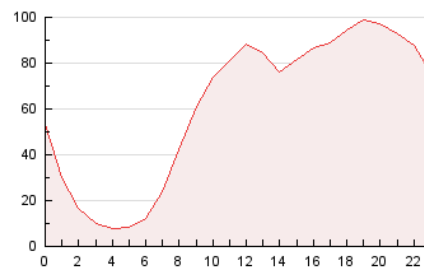

2. Secciones (Nacional)

	PAGINAS	%
HOME	115.642	7.86 %
RESTO	1.356.231	92.14 %

3. Por día del mes (Nacional)

Día	N. únicos	Visitas	Páginas	Día	N. únicos	Visitas	Páginas	Día	N. únicos	Visitas	Páginas
1	16.537	19.639	48.929	11	19.386	22.501	53.266	21	14.086	16.967	41.127
2	19.361	22.604	53.534	12	18.536	21.504	49.816	22	14.100	17.193	45.022
3	18.264	21.309	51.173	13	16.912	19.993	48.422	23	15.331	18.497	49.091
4	19.513	23.077	55.061	14	14.184	17.081	41.903	24	18.323	21.760	51.566
5	16.877	19.857	48.071	15	16.234	19.267	46.605	25	18.257	22.172	50.163
6	14.413	17.168	43.307	16	17.930	21.076	48.801	26	14.713	17.849	41.937
7	13.448	16.187	40.938	17	20.890	24.099	54.614	27	12.685	15.523	39.270
8	15.837	18.881	47.405	18	17.797	21.624	54.917	28	11.699	14.336	36.993
9	18.574	21.956	54.244	19	17.228	20.864	52.444	29	12.444	14.959	38.373
10	17.665	20.748	50.291	20	16.221	19.688	48.788	30	13.801	16.876	43.073
								31	13.374	16.213	42.729

4. Gráficas (Nacional)

4.1 Por día de la semana (promedio)

N. únicos / Visitas (x 100)

Páginas (x 100)

4.2 Por franja horaria (promedio)

Visitas (x 1000)

Páginas (x 1000)

4.3 Por meses