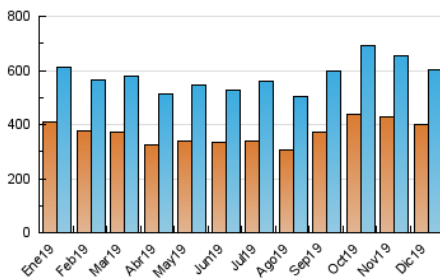

4.3 Por meses

N. únicos / Visitas (x 1000)