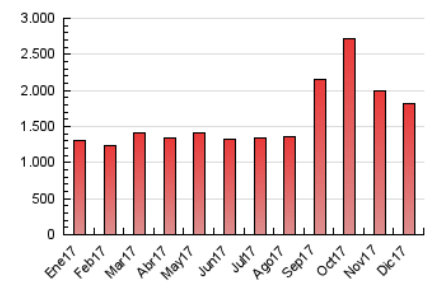

2. Secciones (Nacional)

	PAGINAS	%
HOME	245.438	13.54 %
RESTO	1.567.574	86.46 %

3. Por día del mes (Nacional)

Día	N. únicos	Visitas	Páginas	Día	N. únicos	Visitas	Páginas	Día	N. únicos	Visitas	Páginas
1	15.653	19.100	47.823	11	19.204	23.944	63.867	21	20.521	28.472	112.358
2	14.357	18.031	47.445	12	18.114	22.249	62.103	22	20.527	27.807	72.434
3	16.624	20.643	55.615	13	18.574	22.892	61.266	23	18.276	23.652	55.424
4	18.160	22.564	60.586	14	19.041	23.228	57.090	24	22.104	27.399	64.576
5	15.887	19.904	55.052	15	16.757	20.791	53.786	25	21.078	26.584	59.866
6	14.543	18.424	52.594	16	14.945	18.853	51.255	26	19.385	24.605	56.537
7	13.857	17.733	48.387	17	17.460	22.043	60.526	27	20.522	26.390	56.942
8	13.938	17.753	51.789	18	18.706	23.535	65.155	28	18.582	24.046	51.741
9	14.009	17.832	52.094	19	19.537	24.549	67.126	29	18.157	23.237	48.935
10	17.868	22.337	59.410	20	19.613	24.746	69.971	30	17.336	22.195	46.938
								31	15.542	19.536	44.321

4. Gráficas (Nacional)

4.1 Por día de la semana (promedio)

N. únicos / Visitas (x 100)

Páginas (x 100)

4.2 Por franja horaria (promedio)

Visitas (x 1000)

Páginas (x 1000)

4.3 Por meses

N. únicos / Visitas (x 1000)

Páginas (x 1000)

5. Observaciones

Este Medio Electrónico de Comunicación ha sido medido por la herramienta Google Analytics de Google

6. Definiciones básicas (Para más información ver Normas Técnicas para el Control de los Medios Electrónicos de Comunicación)

Visita:

Una secuencia ininterrumpida de páginas servidas a un usuario válido. Si dicho usuario no realiza peticiones de páginas en un periodo de tiempo (30 min) la siguiente petición constituirá el inicio de una nueva visita.