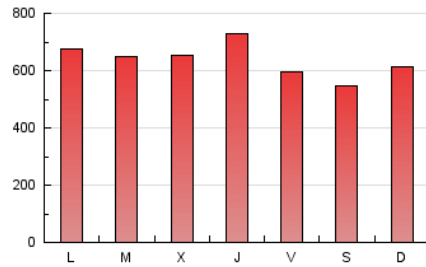

1. Cifras totales y promedios (Nacional e Internacional)

MES - AÑO	NAVEGADORES UNICOS	VISITAS	PAGINAS
Diciembre - 2017	439.705	748.804	1.959.747
PROMEDIO DIARIO	19.006	24.155	63.218
PROMEDIO LUNES-VIERNES	19.477	24.800	65.752
PROMEDIO SABADO-DOMINGO	18.016	22.800	57.896
PAGINAS / VISITAS	2,62		
DURACION MEDIA VISITAS	0:05:10		
DURACION MEDIA PAGINAS	0:02:22		

2. Secciones (Nacional e Internacional)

	PAGINAS	%
HOME	267.708	13.66 %
RESTO	1.692.039	86.34 %

3. Por día del mes (Nacional e Internacional)

Día	N. únicos	Visitas	Páginas	Día	N. únicos	Visitas	Páginas	Día	N. únicos	Visitas	Páginas
1	17.014	20.873	52.607	11	20.651	25.890	69.666	21	22.039	30.599	120.606
2	15.409	19.446	52.067	12	19.600	24.255	67.469	22	22.118	29.943	77.407
3	17.781	22.193	60.471	13	19.968	24.775	67.077	23	19.385	25.104	58.778
4	19.643	24.557	66.988	14	20.387	25.033	61.887	24	23.273	28.908	67.697
5	17.328	21.792	60.892	15	18.088	22.580	58.976	25	22.157	27.975	62.661
6	15.951	20.354	58.684	16	16.066	20.365	55.816	26	20.508	26.047	59.304
7	15.302	19.741	54.151	17	18.623	23.606	65.479	27	21.739	27.982	60.036
8	15.338	19.637	57.370	18	20.052	25.337	70.622	28	19.843	25.678	54.938
9	15.182	19.470	56.881	19	20.946	26.394	72.324	29	19.433	24.885	52.193
10	19.191	24.143	64.898	20	20.916	26.481	74.928	30	18.501	23.712	49.692
								31	16.752	21.049	47.182

4. Gráficas (Nacional e Internacional)

4.1 Por día de la semana (promedio)

N. únicos / Visitas (x 100)

Páginas (x 100)

4.2 Por franja horaria (promedio)

Visitas (x 1000)

Páginas (x 1000)

4.3 Por meses