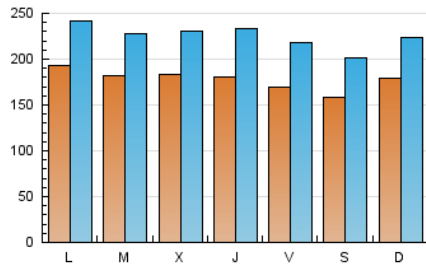

1. Cifras totales y promedios (Nacional)

MES - AÑO	NAVEGADORES UNICOS	VISITAS	PAGINAS
Diciembre - 2017	409.966	695.074	1.813.012
PROMEDIO DIARIO	17.706	22.422	58.484
PROMEDIO LUNES-VIERNES	18.112	22.979	60.734
PROMEDIO SABADO-DOMINGO	16.852	21.252	53.760
PAGINAS / VISITAS	2,61		
DURACION MEDIA VISITAS	0:05:06		
DURACION MEDIA PAGINAS	0:02:21		

2. Secciones (Nacional)

	PAGINAS	%
HOME	245.438	13.54 %
RESTO	1.567.574	86.46 %

3. Por día del mes (Nacional)

Día	N. únicos	Visitas	Páginas	Día	N. únicos	Visitas	Páginas	Día	N. únicos	Visitas	Páginas
1	15.653	19.100	47.823	11	19.204	23.944	63.867	21	20.521	28.472	112.358
2	14.357	18.031	47.445	12	18.114	22.249	62.103	22	20.527	27.807	72.434
3	16.624	20.643	55.615	13	18.574	22.892	61.266	23	18.276	23.652	55.424
4	18.160	22.564	60.586	14	19.041	23.228	57.090	24	22.104	27.399	64.576
5	15.887	19.904	55.052	15	16.757	20.791	53.786	25	21.078	26.584	59.866
6	14.543	18.424	52.594	16	14.945	18.853	51.255	26	19.385	24.605	56.537
7	13.857	17.733	48.387	17	17.460	22.043	60.526	27	20.522	26.390	56.942
8	13.938	17.753	51.789	18	18.706	23.535	65.155	28	18.582	24.046	51.741
9	14.009	17.832	52.094	19	19.537	24.549	67.126	29	18.157	23.237	48.935
10	17.868	22.337	59.410	20	19.613	24.746	69.971	30	17.336	22.195	46.938
								31	15.542	19.536	44.321

4. Gráficas (Nacional)

4.1 Por día de la semana (promedio)

N. únicos / Visitas (x 100)

Páginas (x 100)

4.2 Por franja horaria (promedio)

Visitas (x 1000)

Páginas (x 1000)

4.3 Por meses