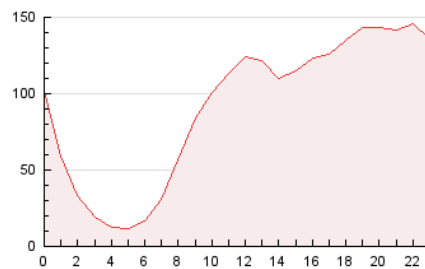

2. Secciones (Nacional)

	PAGINAS	%
HOME	245.438	13.54 %
RESTO	1.567.574	86.46 %

3. Por día del mes (Nacional)

Día	N. únicos	Visitas	Páginas	Día	N. únicos	Visitas	Páginas	Día	N. únicos	Visitas	Páginas
1	15.653	19.100	47.823	11	19.204	23.944	63.867	21	20.521	28.472	112.358
2	14.357	18.031	47.445	12	18.114	22.249	62.103	22	20.527	27.807	72.434
3	16.624	20.643	55.615	13	18.574	22.892	61.266	23	18.276	23.652	55.424
4	18.160	22.564	60.586	14	19.041	23.228	57.090	24	22.104	27.399	64.576
5	15.887	19.904	55.052	15	16.757	20.791	53.786	25	21.078	26.584	59.866
6	14.543	18.424	52.594	16	14.945	18.853	51.255	26	19.385	24.605	56.537
7	13.857	17.733	48.387	17	17.460	22.043	60.526	27	20.522	26.390	56.942
8	13.938	17.753	51.789	18	18.706	23.535	65.155	28	18.582	24.046	51.741
9	14.009	17.832	52.094	19	19.537	24.549	67.126	29	18.157	23.237	48.935
10	17.868	22.337	59.410	20	19.613	24.746	69.971	30	17.336	22.195	46.938
								31	15.542	19.536	44.321

4. Gráficas (Nacional)

4.1 Por día de la semana (promedio)

N. únicos / Visitas (x 100)

Páginas (x 100)

4.2 Por franja horaria (promedio)

Visitas (x 1000)

Páginas (x 1000)

4.3 Por meses