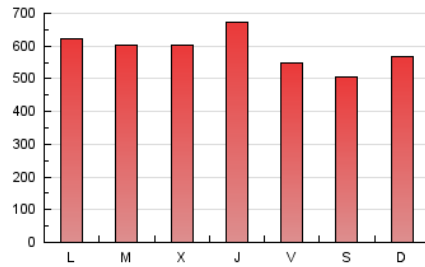

1. Cifras totales y promedios (Nacional)

MES - AÑO	NAVEGADORES UNICOS	VISITAS	PAGINAS
Diciembre - 2017	409.966	695.074	1.813.012
PROMEDIO DIARIO	17.706	22.422	58.484
PROMEDIO LUNES-VIERNES	18.112	22.979	60.734
PROMEDIO SABADO-DOMINGO	16.852	21.252	53.760
PAGINAS / VISITAS	2,61		
DURACION MEDIA VISITAS	0:05:06		
DURACION MEDIA PAGINAS	0:02:21		

2. Secciones (Nacional)

	PAGINAS	%
HOME	245.438	13.54 %
RESTO	1.567.574	86.46 %

3. Por día del mes (Nacional)

Día	N. únicos	Visitas	Páginas	Día	N. únicos	Visitas	Páginas	Día	N. únicos	Visitas	Páginas
1	15.653	19.100	47.823	11	19.204	23.944	63.867	21	20.521	28.472	112.358
2	14.357	18.031	47.445	12	18.114	22.249	62.103	22	20.527	27.807	72.434
3	16.624	20.643	55.615	13	18.574	22.892	61.266	23	18.276	23.652	55.424
4	18.160	22.564	60.586	14	19.041	23.228	57.090	24	22.104	27.399	64.576
5	15.887	19.904	55.052	15	16.757	20.791	53.786	25	21.078	26.584	59.866
6	14.543	18.424	52.594	16	14.945	18.853	51.255	26	19.385	24.605	56.537
7	13.857	17.733	48.387	17	17.460	22.043	60.526	27	20.522	26.390	56.942
8	13.938	17.753	51.789	18	18.706	23.535	65.155	28	18.582	24.046	51.741
9	14.009	17.832	52.094	19	19.537	24.549	67.126	29	18.157	23.237	48.935
10	17.868	22.337	59.410	20	19.613	24.746	69.971	30	17.336	22.195	46.938
								31	15.542	19.536	44.321

4. Gráficas (Nacional)

4.1 Por día de la semana (promedio)

N. únicos / Visitas (x 100)

Páginas (x 100)

4.2 Por franja horaria (promedio)

Visitas (x 1000)

Páginas (x 1000)

4.3 Por meses