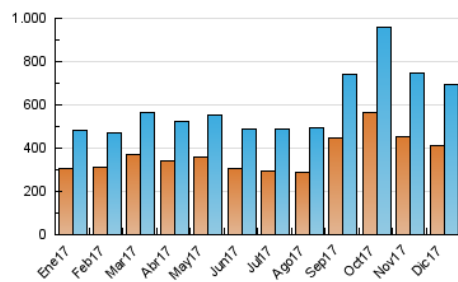

2. Secciones (Nacional)

	PAGINAS	%
HOME	245.438	13.54 %
RESTO	1.567.574	86.46 %

3. Por día del mes (Nacional)

Día	N. únicos	Visitas	Páginas	Día	N. únicos	Visitas	Páginas	Día	N. únicos	Visitas	Páginas
1	15.653	19.100	47.823	11	19.204	23.944	63.867	21	20.521	28.472	112.358
2	14.357	18.031	47.445	12	18.114	22.249	62.103	22	20.527	27.807	72.434
3	16.624	20.643	55.615	13	18.574	22.892	61.266	23	18.276	23.652	55.424
4	18.160	22.564	60.586	14	19.041	23.228	57.090	24	22.104	27.399	64.576
5	15.887	19.904	55.052	15	16.757	20.791	53.786	25	21.078	26.584	59.866
6	14.543	18.424	52.594	16	14.945	18.853	51.255	26	19.385	24.605	56.537
7	13.857	17.733	48.387	17	17.460	22.043	60.526	27	20.522	26.390	56.942
8	13.938	17.753	51.789	18	18.706	23.535	65.155	28	18.582	24.046	51.741
9	14.009	17.832	52.094	19	19.537	24.549	67.126	29	18.157	23.237	48.935
10	17.868	22.337	59.410	20	19.613	24.746	69.971	30	17.336	22.195	46.938
								31	15.542	19.536	44.321

4. Gráficas (Nacional)

4.1 Por día de la semana (promedio)

N. únicos / Visitas (x 100)

Páginas (x 100)

4.2 Por franja horaria (promedio)

Visitas (x 1000)

Páginas (x 1000)

4.3 Por meses

N. únicos / Visitas (x 1000)

Páginas (x 1000)

5. Observaciones

Este Medio Electrónico de Comunicación ha sido medido por la herramienta Google Analytics de Google

6. Definiciones básicas (Para más información ver Normas Técnicas para el Control de los Medios Electrónicos de Comunicación)

Visita:

Una secuencia ininterrumpida de páginas servidas a un usuario válido. Si dicho usuario no realiza peticiones de páginas en un periodo de tiempo (30 min) la siguiente petición constituirá el inicio de una nueva visita.