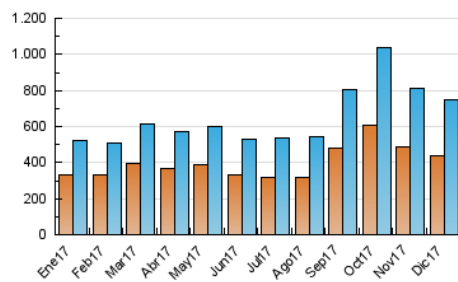

4.3 Por meses

N. únicos / Visitas (x 1000)