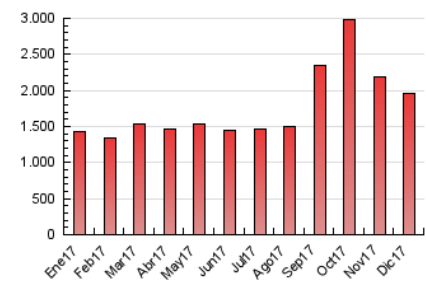

Páginas (x 1000)