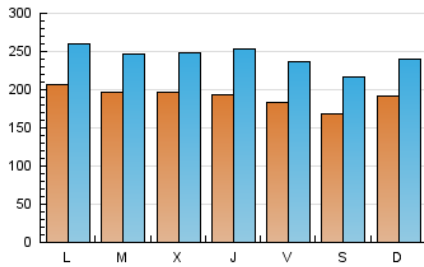

1. Cifras totales y promedios (Nacional e Internacional)

MES - AÑO	NAVEGADORES UNICOS	VISITAS	PAGINAS
Diciembre - 2017	439.705	748.804	1.959.747
PROMEDIO DIARIO	19.006	24.155	63.218
PROMEDIO LUNES-VIERNES	19.477	24.800	65.752
PROMEDIO SABADO-DOMINGO	18.016	22.800	57.896
PAGINAS / VISITAS	2,62		
DURACION MEDIA VISITAS	0:05:10		
DURACION MEDIA PAGINAS	0:02:22		

2. Secciones (Nacional e Internacional)

	PAGINAS	%
HOME	267.708	13.66 %
RESTO	1.692.039	86.34 %

3. Por día del mes (Nacional e Internacional)

Día	N. únicos	Visitas	Páginas	Día	N. únicos	Visitas	Páginas	Día	N. únicos	Visitas	Páginas
1	17.014	20.873	52.607	11	20.651	25.890	69.666	21	22.039	30.599	120.606
2	15.409	19.446	52.067	12	19.600	24.255	67.469	22	22.118	29.943	77.407
3	17.781	22.193	60.471	13	19.968	24.775	67.077	23	19.385	25.104	58.778
4	19.643	24.557	66.988	14	20.387	25.033	61.887	24	23.273	28.908	67.697
5	17.328	21.792	60.892	15	18.088	22.580	58.976	25	22.157	27.975	62.661
6	15.951	20.354	58.684	16	16.066	20.365	55.816	26	20.508	26.047	59.304
7	15.302	19.741	54.151	17	18.623	23.606	65.479	27	21.739	27.982	60.036
8	15.338	19.637	57.370	18	20.052	25.337	70.622	28	19.843	25.678	54.938
9	15.182	19.470	56.881	19	20.946	26.394	72.324	29	19.433	24.885	52.193
10	19.191	24.143	64.898	20	20.916	26.481	74.928	30	18.501	23.712	49.692
								31	16.752	21.049	47.182

4. Gráficas (Nacional e Internacional)

4.1 Por día de la semana (promedio)

N. únicos / Visitas (x 100)

Páginas (x 100)

4.2 Por franja horaria (promedio)

Visitas (x 1000)

Páginas (x 1000)

4.3 Por meses