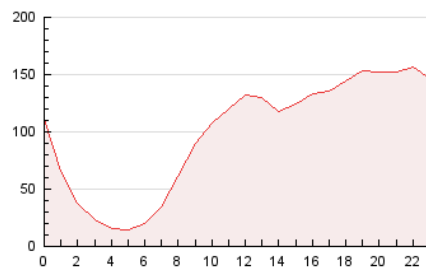

2. Secciones (Nacional e Internacional)

	PAGINAS	%
HOME	267.708	13.66 %
RESTO	1.692.039	86.34 %

3. Por día del mes (Nacional e Internacional)

Día	N. únicos	Visitas	Páginas	Día	N. únicos	Visitas	Páginas	Día	N. únicos	Visitas	Páginas
1	17.014	20.873	52.607	11	20.651	25.890	69.666	21	22.039	30.599	120.606
2	15.409	19.446	52.067	12	19.600	24.255	67.469	22	22.118	29.943	77.407
3	17.781	22.193	60.471	13	19.968	24.775	67.077	23	19.385	25.104	58.778
4	19.643	24.557	66.988	14	20.387	25.033	61.887	24	23.273	28.908	67.697
5	17.328	21.792	60.892	15	18.088	22.580	58.976	25	22.157	27.975	62.661
6	15.951	20.354	58.684	16	16.066	20.365	55.816	26	20.508	26.047	59.304
7	15.302	19.741	54.151	17	18.623	23.606	65.479	27	21.739	27.982	60.036
8	15.338	19.637	57.370	18	20.052	25.337	70.622	28	19.843	25.678	54.938
9	15.182	19.470	56.881	19	20.946	26.394	72.324	29	19.433	24.885	52.193
10	19.191	24.143	64.898	20	20.916	26.481	74.928	30	18.501	23.712	49.692
								31	16.752	21.049	47.182

4. Gráficas (Nacional e Internacional)

4.1 Por día de la semana (promedio)

N. únicos / Visitas (x 100)

Páginas (x 100)

4.2 Por franja horaria (promedio)

Visitas (x 1000)

Páginas (x 1000)

4.3 Por meses