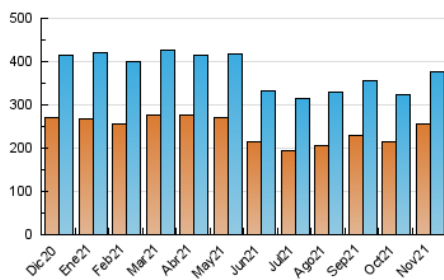

4.3 Por meses

N. únicos / Visitas (x 1000)