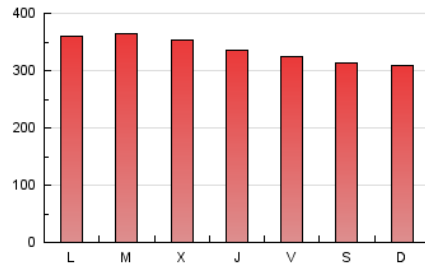

1. Cifras totales y promedios (Nacional e Internacional)

MES - AÑO	NAVEGADORES UNICOS	VISITAS	PAGINAS
Noviembre - 2021	322.805	467.118	1.016.193
PROMEDIO DIARIO	13.428	15.571	33.873
PROMEDIO LUNES-VIERNES	13.471	15.693	34.910
PROMEDIO SABADO-DOMINGO	13.310	15.233	31.022
PAGINAS / VISITAS	2,18		
DURACION MEDIA VISITAS	0:04:25		
DURACION MEDIA PAGINAS	0:03:46		

2. Secciones (Nacional e Internacional)

	PAGINAS	%
HOME	81.549	8.02 %
RESTO	934.644	91.98 %

3. Por día del mes (Nacional e Internacional)

Día	N. únicos	Visitas	Páginas	Día	N. únicos	Visitas	Páginas	Día	N. únicos	Visitas	Páginas
1	13.325	15.313	32.012	11	12.297	14.571	33.217	21	10.518	12.435	29.194
2	12.795	14.902	33.141	12	12.326	14.750	31.637	22	13.140	15.448	35.548
3	12.648	14.909	33.203	13	28.856	30.888	47.777	23	13.112	15.571	35.888
4	13.084	15.089	33.762	14	18.175	20.108	37.548	24	12.442	14.671	34.471
5	12.169	14.219	33.703	15	14.151	16.425	36.619	25	12.102	14.177	32.701
6	9.523	11.308	25.559	16	19.701	22.216	43.112	26	11.028	12.958	30.146
7	9.750	11.752	28.389	17	16.972	19.415	39.895	27	9.925	11.857	25.840
8	13.396	15.576	36.098	18	13.556	15.572	34.649	28	10.256	12.279	28.002
9	13.214	15.583	34.836	19	11.832	14.101	34.468	29	16.531	18.802	39.184
10	12.802	15.000	34.135	20	9.478	11.240	25.863	30	13.732	15.983	35.596

4. Gráficas (Nacional e Internacional)

4.1 Por día de la semana (promedio)

N. únicos / Visitas (x 100)

Páginas (x 100)

4.2 Por franja horaria (promedio)

Visitas_ (x 1000)

Páginas (x 1000)

4.3 Por meses