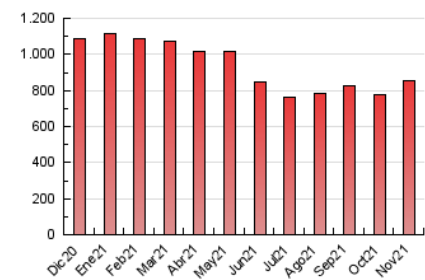

Páginas (x 1000)