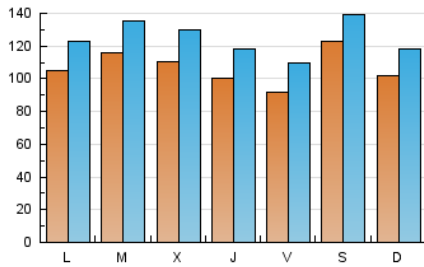

1. Cifras totales y promedios (Nacional)

MES - AÑO	NAVEGADORES UNICOS	VISITAS	PAGINAS
Noviembre - 2021	255.776	375.297	850.614
PROMEDIO DIARIO	10.704	12.510	28.354
PROMEDIO LUNES-VIERNES	10.516	12.379	28.958
PROMEDIO SABADO-DOMINGO	11.223	12.870	26.693
PAGINAS / VISITAS	2,27		
DURACION MEDIA VISITAS	0:04:56		
DURACION MEDIA PAGINAS	0:03:53		

2. Secciones (Nacional)

	PAGINAS	%
HOME	72.228	8.49 %
RESTO	778.386	91.51 %

3. Por día del mes (Nacional)

Día	N. únicos	Visitas	Páginas	Día	N. únicos	Visitas	Páginas	Día	N. únicos	Visitas	Páginas
1	9.340	10.956	24.742	11	9.571	11.454	27.700	21	8.669	10.265	24.969
2	9.984	11.658	27.585	12	9.317	11.251	25.594	22	10.239	12.187	29.501
3	9.622	11.579	27.473	13	25.988	27.755	42.581	23	9.844	11.921	29.749
4	9.404	11.186	27.022	14	15.880	17.559	32.909	24	9.956	11.823	28.988
5	9.229	10.906	27.139	15	11.735	13.660	31.655	25	10.096	11.806	27.904
6	7.565	9.120	21.781	16	17.254	19.370	37.394	26	8.715	10.385	25.375
7	7.677	9.360	23.922	17	14.169	16.192	33.506	27	8.104	9.726	21.956
8	11.091	12.961	31.061	18	11.014	12.786	29.453	28	8.497	10.202	23.996
9	11.081	13.088	30.140	19	9.306	11.253	28.606	29	10.000	11.825	28.669
10	10.407	12.274	29.171	20	7.404	8.973	21.426	30	9.969	11.816	28.647

4. Gráficas (Nacional)

4.1 Por día de la semana (promedio)

N. únicos / Visitas (x 100)

Páginas (x 100)

4.2 Por franja horaria (promedio)

Visitas_ (x 1000)

Páginas (x 1000)

4.3 Por meses