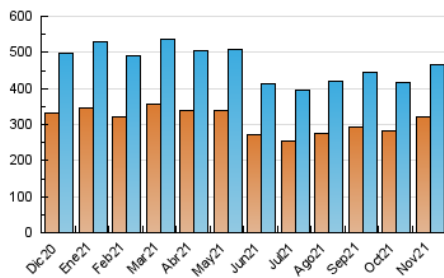

4.3 Por meses

N. únicos / Visitas (x 1000)