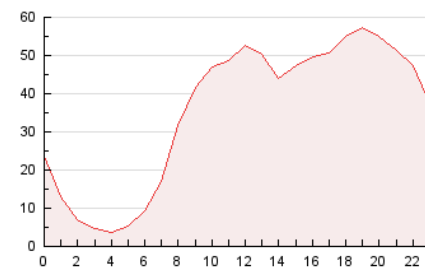

2. Secciones (Nacional)

	PAGINAS	%
HOME	72.228	8.49 %
RESTO	778.386	91.51 %

3. Por día del mes (Nacional)

Día	N. únicos	Visitas	Páginas	Día	N. únicos	Visitas	Páginas	Día	N. únicos	Visitas	Páginas
1	9.340	10.956	24.742	11	9.571	11.454	27.700	21	8.669	10.265	24.969
2	9.984	11.658	27.585	12	9.317	11.251	25.594	22	10.239	12.187	29.501
3	9.622	11.579	27.473	13	25.988	27.755	42.581	23	9.844	11.921	29.749
4	9.404	11.186	27.022	14	15.880	17.559	32.909	24	9.956	11.823	28.988
5	9.229	10.906	27.139	15	11.735	13.660	31.655	25	10.096	11.806	27.904
6	7.565	9.120	21.781	16	17.254	19.370	37.394	26	8.715	10.385	25.375
7	7.677	9.360	23.922	17	14.169	16.192	33.506	27	8.104	9.726	21.956
8	11.091	12.961	31.061	18	11.014	12.786	29.453	28	8.497	10.202	23.996
9	11.081	13.088	30.140	19	9.306	11.253	28.606	29	10.000	11.825	28.669
10	10.407	12.274	29.171	20	7.404	8.973	21.426	30	9.969	11.816	28.647

4. Gráficas (Nacional)

4.1 Por día de la semana (promedio)

N. únicos / Visitas (x 100)

Páginas (x 100)

4.2 Por franja horaria (promedio)

Visitas_ (x 1000)

Páginas (x 1000)

4.3 Por meses