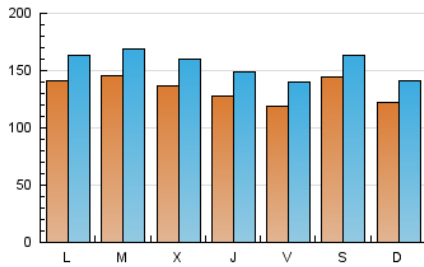

1. Cifras totales y promedios (Nacional e Internacional)

MES - AÑO	NAVEGADORES UNICOS	VISITAS	PAGINAS
Noviembre - 2021	322.805	467.118	1.016.193
PROMEDIO DIARIO	13.428	15.571	33.873
PROMEDIO LUNES-VIERNES	13.471	15.693	34.910
PROMEDIO SABADO-DOMINGO	13.310	15.233	31.022
PAGINAS / VISITAS	2,18		
DURACION MEDIA VISITAS	0:04:25		
DURACION MEDIA PAGINAS	0:03:46		

2. Secciones (Nacional e Internacional)

	PAGINAS	%
HOME	81.549	8.02 %
RESTO	934.644	91.98 %

3. Por día del mes (Nacional e Internacional)

Día	N. únicos	Visitas	Páginas	Día	N. únicos	Visitas	Páginas	Día	N. únicos	Visitas	Páginas
1	13.325	15.313	32.012	11	12.297	14.571	33.217	21	10.518	12.435	29.194
2	12.795	14.902	33.141	12	12.326	14.750	31.637	22	13.140	15.448	35.548
3	12.648	14.909	33.203	13	28.856	30.888	47.777	23	13.112	15.571	35.888
4	13.084	15.089	33.762	14	18.175	20.108	37.548	24	12.442	14.671	34.471
5	12.169	14.219	33.703	15	14.151	16.425	36.619	25	12.102	14.177	32.701
6	9.523	11.308	25.559	16	19.701	22.216	43.112	26	11.028	12.958	30.146
7	9.750	11.752	28.389	17	16.972	19.415	39.895	27	9.925	11.857	25.840
8	13.396	15.576	36.098	18	13.556	15.572	34.649	28	10.256	12.279	28.002
9	13.214	15.583	34.836	19	11.832	14.101	34.468	29	16.531	18.802	39.184
10	12.802	15.000	34.135	20	9.478	11.240	25.863	30	13.732	15.983	35.596

4. Gráficas (Nacional e Internacional)

4.1 Por día de la semana (promedio)

N. únicos / Visitas (x 100)

Páginas (x 100)

4.2 Por franja horaria (promedio)

Visitas_ (x 1000)

Páginas (x 1000)

4.3 Por meses