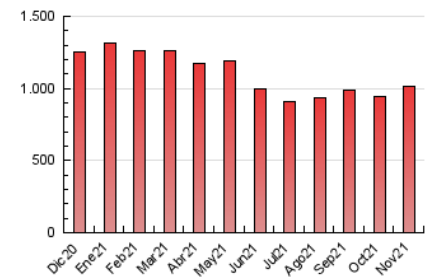

Páginas (x 1000)