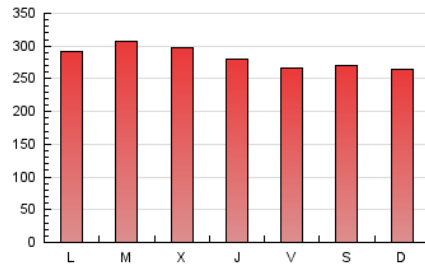

1. Cifras totales y promedios (Nacional)

MES - AÑO	NAVEGADORES UNICOS	VISITAS	PAGINAS
Noviembre - 2021	255.776	375.297	850.614
PROMEDIO DIARIO	10.704	12.510	28.354
PROMEDIO LUNES-VIERNES	10.516	12.379	28.958
PROMEDIO SABADO-DOMINGO	11.223	12.870	26.693
PAGINAS / VISITAS	2,27		
DURACION MEDIA VISITAS	0:04:56		
DURACION MEDIA PAGINAS	0:03:53		

2. Secciones (Nacional)

	PAGINAS	%
HOME	72.228	8.49 %
RESTO	778.386	91.51 %

3. Por día del mes (Nacional)

Día	N. únicos	Visitas	Páginas	Día	N. únicos	Visitas	Páginas	Día	N. únicos	Visitas	Páginas
1	9.340	10.956	24.742	11	9.571	11.454	27.700	21	8.669	10.265	24.969
2	9.984	11.658	27.585	12	9.317	11.251	25.594	22	10.239	12.187	29.501
3	9.622	11.579	27.473	13	25.988	27.755	42.581	23	9.844	11.921	29.749
4	9.404	11.186	27.022	14	15.880	17.559	32.909	24	9.956	11.823	28.988
5	9.229	10.906	27.139	15	11.735	13.660	31.655	25	10.096	11.806	27.904
6	7.565	9.120	21.781	16	17.254	19.370	37.394	26	8.715	10.385	25.375
7	7.677	9.360	23.922	17	14.169	16.192	33.506	27	8.104	9.726	21.956
8	11.091	12.961	31.061	18	11.014	12.786	29.453	28	8.497	10.202	23.996
9	11.081	13.088	30.140	19	9.306	11.253	28.606	29	10.000	11.825	28.669
10	10.407	12.274	29.171	20	7.404	8.973	21.426	30	9.969	11.816	28.647

4. Gráficas (Nacional)

4.1 Por día de la semana (promedio)

N. únicos / Visitas (x 100)

Páginas (x 100)

4.2 Por franja horaria (promedio)

Visitas_ (x 1000)

Páginas (x 1000)

4.3 Por meses