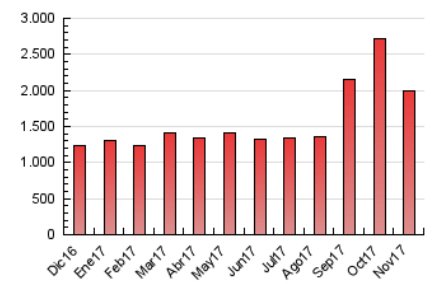

2. Secciones (Nacional)

	PAGINAS	%
HOME	281.402	14.07 %
RESTO	1.718.396	85.93 %

3. Por día del mes (Nacional)

Día	N. únicos	Visitas	Páginas	Día	N. únicos	Visitas	Páginas	Día	N. únicos	Visitas	Páginas
1	24.909	32.108	97.026	11	17.896	22.554	60.735	21	19.822	24.131	60.291
2	24.500	32.056	98.276	12	20.558	25.994	71.785	22	19.508	23.670	57.835
3	27.465	34.255	93.210	13	20.354	25.529	73.094	23	18.640	22.695	56.018
4	23.421	29.199	76.095	14	20.208	25.202	68.600	24	15.583	19.249	48.943
5	24.294	30.870	86.027	15	20.018	24.728	67.377	25	14.302	17.810	45.993
6	22.624	28.245	74.949	16	19.488	23.978	62.237	26	16.959	21.225	57.043
7	22.152	27.394	72.592	17	18.268	22.596	58.392	27	18.035	22.001	56.173
8	22.908	28.831	73.441	18	16.390	20.638	53.132	28	17.962	21.771	54.807
9	21.556	27.584	79.344	19	19.459	24.171	64.604	29	17.822	21.527	53.181
10	19.305	24.435	66.865	20	20.246	24.807	63.106	30	16.171	19.698	48.627

4. Gráficas (Nacional)

4.1 Por día de la semana (promedio)

N. únicos / Visitas (x 100)

Páginas (x 100)

4.2 Por franja horaria (promedio)

Visitas (x 1000)

Páginas (x 1000)

4.3 Por meses

N. únicos / Visitas (x 1000)

Páginas (x 1000)

5. Observaciones

Este Medio Electrónico de Comunicación ha sido medido por la herramienta Google Analytics de Google

6. Definiciones básicas (Para más información ver Normas Técnicas para el Control de los Medios Electrónicos de Comunicación)

Visita:

Una secuencia ininterrumpida de páginas servidas a un usuario válido. Si dicho usuario no realiza peticiones de páginas en un periodo de tiempo (30 min) la siguiente petición constituirá el inicio de una nueva visita.