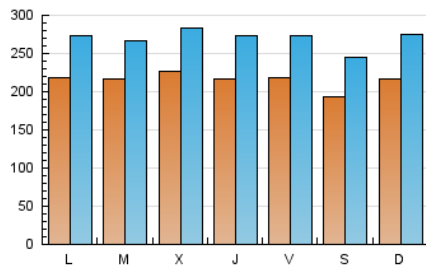

1. Cifras totales y promedios (Nacional e Internacional)

MES - AÑO	NAVEGADORES UNICOS	VISITAS	PAGINAS
Noviembre - 2017	488.567	811.994	2.191.191
PROMEDIO DIARIO	21.578	27.066	73.040
PROMEDIO LUNES-VIERNES	21.943	27.454	74.046
PROMEDIO SABADO-DOMINGO	20.577	26.002	70.273
PAGINAS / VISITAS	2,70		
DURACION MEDIA VISITAS	0:04:45		
DURACION MEDIA PAGINAS	0:02:48		

2. Secciones (Nacional e Internacional)

	PAGINAS	%
HOME	314.865	14.37 %
RESTO	1.876.326	85.63 %

3. Por día del mes (Nacional e Internacional)

Día	N. únicos	Visitas	Páginas	Día	N. únicos	Visitas	Páginas	Día	N. únicos	Visitas	Páginas
1	26.690	34.565	105.584	11	19.268	24.407	66.309	21	21.390	26.213	66.496
2	26.385	34.684	107.286	12	21.970	27.934	77.480	22	21.096	25.752	63.891
3	29.522	37.044	102.252	13	21.932	27.711	80.527	23	20.161	24.694	61.487
4	25.152	31.549	83.189	14	21.812	27.379	75.034	24	16.949	21.055	54.053
5	26.045	33.296	93.627	15	21.558	26.774	73.727	25	15.526	19.496	51.008
6	24.395	30.619	81.797	16	21.020	26.041	68.812	26	18.230	22.993	62.082
7	23.895	29.715	79.204	17	19.791	24.619	64.054	27	19.421	23.870	61.813
8	24.744	31.338	80.773	18	17.703	22.399	57.834	28	19.348	23.633	60.121
9	23.342	30.000	87.284	19	20.722	25.939	70.654	29	19.204	23.371	58.501
10	20.867	26.611	73.414	20	21.744	26.869	69.596	30	17.471	21.424	53.302

4. Gráficas (Nacional e Internacional)

4.1 Por día de la semana (promedio)

N. únicos / Visitas (x 100)

Páginas (x 100)

4.2 Por franja horaria (promedio)

Visitas (x 1000)

Páginas (x 1000)

4.3 Por meses