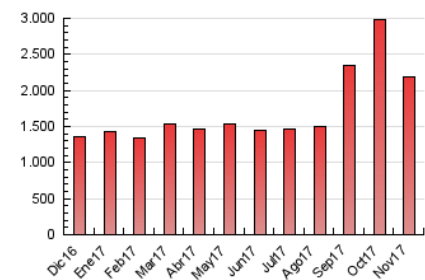

Páginas (x 1000)