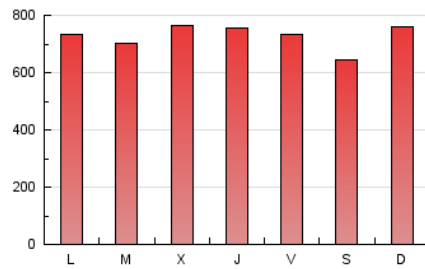

1. Cifras totales y promedios (Nacional e Internacional)

MES - AÑO	NAVEGADORES UNICOS	VISITAS	PAGINAS
Noviembre - 2017	488.567	811.994	2.191.191
PROMEDIO DIARIO	21.578	27.066	73.040
PROMEDIO LUNES-VIERNES	21.943	27.454	74.046
PROMEDIO SABADO-DOMINGO	20.577	26.002	70.273
PAGINAS / VISITAS	2,70		
DURACION MEDIA VISITAS	0:04:45		
DURACION MEDIA PAGINAS	0:02:48		

2. Secciones (Nacional e Internacional)

	PAGINAS	%
HOME	314.865	14.37 %
RESTO	1.876.326	85.63 %

3. Por día del mes (Nacional e Internacional)

Día	N. únicos	Visitas	Páginas	Día	N. únicos	Visitas	Páginas	Día	N. únicos	Visitas	Páginas
1	26.690	34.565	105.584	11	19.268	24.407	66.309	21	21.390	26.213	66.496
2	26.385	34.684	107.286	12	21.970	27.934	77.480	22	21.096	25.752	63.891
3	29.522	37.044	102.252	13	21.932	27.711	80.527	23	20.161	24.694	61.487
4	25.152	31.549	83.189	14	21.812	27.379	75.034	24	16.949	21.055	54.053
5	26.045	33.296	93.627	15	21.558	26.774	73.727	25	15.526	19.496	51.008
6	24.395	30.619	81.797	16	21.020	26.041	68.812	26	18.230	22.993	62.082
7	23.895	29.715	79.204	17	19.791	24.619	64.054	27	19.421	23.870	61.813
8	24.744	31.338	80.773	18	17.703	22.399	57.834	28	19.348	23.633	60.121
9	23.342	30.000	87.284	19	20.722	25.939	70.654	29	19.204	23.371	58.501
10	20.867	26.611	73.414	20	21.744	26.869	69.596	30	17.471	21.424	53.302

4. Gráficas (Nacional e Internacional)

4.1 Por día de la semana (promedio)

N. únicos / Visitas (x 100)

Páginas (x 100)

4.2 Por franja horaria (promedio)

Visitas (x 1000)

Páginas (x 1000)

4.3 Por meses