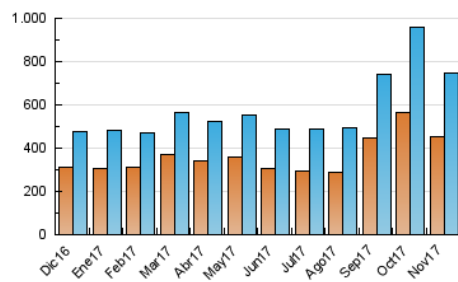

2. Secciones (Nacional)

	PAGINAS	%
HOME	281.402	14.07 %
RESTO	1.718.396	85.93 %

3. Por día del mes (Nacional)

Día	N. únicos	Visitas	Páginas	Día	N. únicos	Visitas	Páginas	Día	N. únicos	Visitas	Páginas
1	24.909	32.108	97.026	11	17.896	22.554	60.735	21	19.822	24.131	60.291
2	24.500	32.056	98.276	12	20.558	25.994	71.785	22	19.508	23.670	57.835
3	27.465	34.255	93.210	13	20.354	25.529	73.094	23	18.640	22.695	56.018
4	23.421	29.199	76.095	14	20.208	25.202	68.600	24	15.583	19.249	48.943
5	24.294	30.870	86.027	15	20.018	24.728	67.377	25	14.302	17.810	45.993
6	22.624	28.245	74.949	16	19.488	23.978	62.237	26	16.959	21.225	57.043
7	22.152	27.394	72.592	17	18.268	22.596	58.392	27	18.035	22.001	56.173
8	22.908	28.831	73.441	18	16.390	20.638	53.132	28	17.962	21.771	54.807
9	21.556	27.584	79.344	19	19.459	24.171	64.604	29	17.822	21.527	53.181
10	19.305	24.435	66.865	20	20.246	24.807	63.106	30	16.171	19.698	48.627

4. Gráficas (Nacional)

4.1 Por día de la semana (promedio)

N. únicos / Visitas (x 100)

Páginas (x 100)

4.2 Por franja horaria (promedio)

Visitas (x 1000)

Páginas (x 1000)

4.3 Por meses

N. únicos / Visitas (x 1000)

Páginas (x 1000)

5. Observaciones

Este Medio Electrónico de Comunicación ha sido medido por la herramienta Google Analytics de Google

6. Definiciones básicas (Para más información ver Normas Técnicas para el Control de los Medios Electrónicos de Comunicación)

Visita:

Una secuencia ininterrumpida de páginas servidas a un usuario válido. Si dicho usuario no realiza peticiones de páginas en un periodo de tiempo (30 min) la siguiente petición constituirá el inicio de una nueva visita.