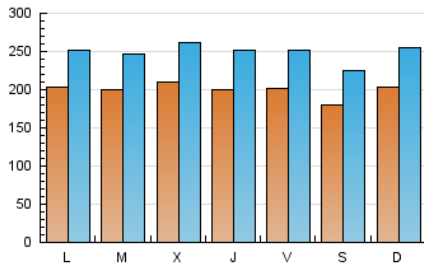

1. Cifras totales y promedios (Nacional)

MES - AÑO	NAVEGADORES UNICOS	VISITAS	PAGINAS
Noviembre - 2017	454.622	748.951	1.999.798
PROMEDIO DIARIO	20.027	24.965	66.660
PROMEDIO LUNES-VIERNES	20.343	25.295	67.472
PROMEDIO SABADO-DOMINGO	19.160	24.058	64.427
PAGINAS / VISITAS	2,67		
DURACION MEDIA VISITAS	0:04:37		
DURACION MEDIA PAGINAS	0:02:46		

2. Secciones (Nacional)

	PAGINAS	%
HOME	281.402	14.07 %
RESTO	1.718.396	85.93 %

3. Por día del mes (Nacional)

Día	N. únicos	Visitas	Páginas	Día	N. únicos	Visitas	Páginas	Día	N. únicos	Visitas	Páginas
1	24.909	32.108	97.026	11	17.896	22.554	60.735	21	19.822	24.131	60.291
2	24.500	32.056	98.276	12	20.558	25.994	71.785	22	19.508	23.670	57.835
3	27.465	34.255	93.210	13	20.354	25.529	73.094	23	18.640	22.695	56.018
4	23.421	29.199	76.095	14	20.208	25.202	68.600	24	15.583	19.249	48.943
5	24.294	30.870	86.027	15	20.018	24.728	67.377	25	14.302	17.810	45.993
6	22.624	28.245	74.949	16	19.488	23.978	62.237	26	16.959	21.225	57.043
7	22.152	27.394	72.592	17	18.268	22.596	58.392	27	18.035	22.001	56.173
8	22.908	28.831	73.441	18	16.390	20.638	53.132	28	17.962	21.771	54.807
9	21.556	27.584	79.344	19	19.459	24.171	64.604	29	17.822	21.527	53.181
10	19.305	24.435	66.865	20	20.246	24.807	63.106	30	16.171	19.698	48.627

4. Gráficas (Nacional)

4.1 Por día de la semana (promedio)

N. únicos / Visitas (x 100)

Páginas (x 100)

4.2 Por franja horaria (promedio)

Visitas (x 1000)

Páginas (x 1000)

4.3 Por meses