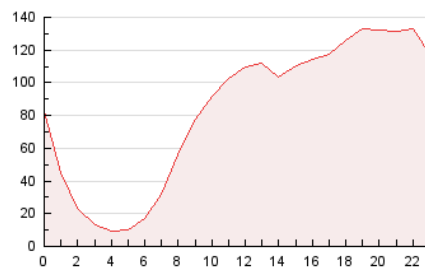

2. Secciones (Nacional)

	PAGINAS	%
HOME	281.402	14.07 %
RESTO	1.718.396	85.93 %

3. Por día del mes (Nacional)

Día	N. únicos	Visitas	Páginas	Día	N. únicos	Visitas	Páginas	Día	N. únicos	Visitas	Páginas
1	24.909	32.108	97.026	11	17.896	22.554	60.735	21	19.822	24.131	60.291
2	24.500	32.056	98.276	12	20.558	25.994	71.785	22	19.508	23.670	57.835
3	27.465	34.255	93.210	13	20.354	25.529	73.094	23	18.640	22.695	56.018
4	23.421	29.199	76.095	14	20.208	25.202	68.600	24	15.583	19.249	48.943
5	24.294	30.870	86.027	15	20.018	24.728	67.377	25	14.302	17.810	45.993
6	22.624	28.245	74.949	16	19.488	23.978	62.237	26	16.959	21.225	57.043
7	22.152	27.394	72.592	17	18.268	22.596	58.392	27	18.035	22.001	56.173
8	22.908	28.831	73.441	18	16.390	20.638	53.132	28	17.962	21.771	54.807
9	21.556	27.584	79.344	19	19.459	24.171	64.604	29	17.822	21.527	53.181
10	19.305	24.435	66.865	20	20.246	24.807	63.106	30	16.171	19.698	48.627

4. Gráficas (Nacional)

4.1 Por día de la semana (promedio)

N. únicos / Visitas (x 100)

Páginas (x 100)

4.2 Por franja horaria (promedio)

Visitas (x 1000)

Páginas (x 1000)

4.3 Por meses