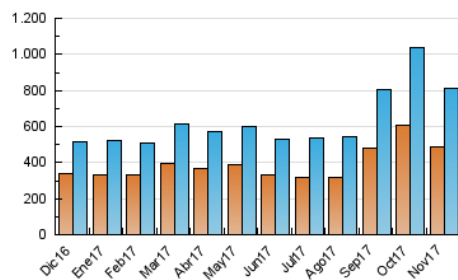

4.3 Por meses

N. únicos / Visitas (x 1000)