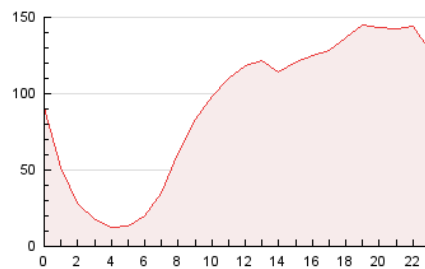

2. Secciones (Nacional e Internacional)

	PAGINAS	%
HOME	314.865	14.37 %
RESTO	1.876.326	85.63 %

3. Por día del mes (Nacional e Internacional)

Día	N. únicos	Visitas	Páginas	Día	N. únicos	Visitas	Páginas	Día	N. únicos	Visitas	Páginas
1	26.690	34.565	105.584	11	19.268	24.407	66.309	21	21.390	26.213	66.496
2	26.385	34.684	107.286	12	21.970	27.934	77.480	22	21.096	25.752	63.891
3	29.522	37.044	102.252	13	21.932	27.711	80.527	23	20.161	24.694	61.487
4	25.152	31.549	83.189	14	21.812	27.379	75.034	24	16.949	21.055	54.053
5	26.045	33.296	93.627	15	21.558	26.774	73.727	25	15.526	19.496	51.008
6	24.395	30.619	81.797	16	21.020	26.041	68.812	26	18.230	22.993	62.082
7	23.895	29.715	79.204	17	19.791	24.619	64.054	27	19.421	23.870	61.813
8	24.744	31.338	80.773	18	17.703	22.399	57.834	28	19.348	23.633	60.121
9	23.342	30.000	87.284	19	20.722	25.939	70.654	29	19.204	23.371	58.501
10	20.867	26.611	73.414	20	21.744	26.869	69.596	30	17.471	21.424	53.302

4. Gráficas (Nacional e Internacional)

4.1 Por día de la semana (promedio)

N. únicos / Visitas (x 100)

Páginas (x 100)

4.2 Por franja horaria (promedio)

Visitas (x 1000)

Páginas (x 1000)

4.3 Por meses