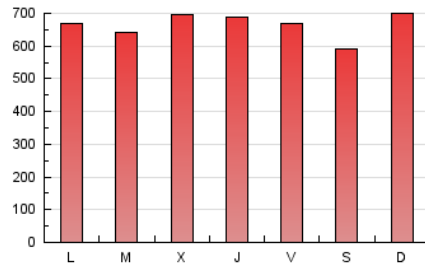

1. Cifras totales y promedios (Nacional)

MES - AÑO	NAVEGADORES UNICOS	VISITAS	PAGINAS
Noviembre - 2017	454.622	748.951	1.999.798
PROMEDIO DIARIO	20.027	24.965	66.660
PROMEDIO LUNES-VIERNES	20.343	25.295	67.472
PROMEDIO SABADO-DOMINGO	19.160	24.058	64.427
PAGINAS / VISITAS	2,67		
DURACION MEDIA VISITAS	0:04:37		
DURACION MEDIA PAGINAS	0:02:46		

2. Secciones (Nacional)

	PAGINAS	%
HOME	281.402	14.07 %
RESTO	1.718.396	85.93 %

3. Por día del mes (Nacional)

Día	N. únicos	Visitas	Páginas	Día	N. únicos	Visitas	Páginas	Día	N. únicos	Visitas	Páginas
1	24.909	32.108	97.026	11	17.896	22.554	60.735	21	19.822	24.131	60.291
2	24.500	32.056	98.276	12	20.558	25.994	71.785	22	19.508	23.670	57.835
3	27.465	34.255	93.210	13	20.354	25.529	73.094	23	18.640	22.695	56.018
4	23.421	29.199	76.095	14	20.208	25.202	68.600	24	15.583	19.249	48.943
5	24.294	30.870	86.027	15	20.018	24.728	67.377	25	14.302	17.810	45.993
6	22.624	28.245	74.949	16	19.488	23.978	62.237	26	16.959	21.225	57.043
7	22.152	27.394	72.592	17	18.268	22.596	58.392	27	18.035	22.001	56.173
8	22.908	28.831	73.441	18	16.390	20.638	53.132	28	17.962	21.771	54.807
9	21.556	27.584	79.344	19	19.459	24.171	64.604	29	17.822	21.527	53.181
10	19.305	24.435	66.865	20	20.246	24.807	63.106	30	16.171	19.698	48.627

4. Gráficas (Nacional)

4.1 Por día de la semana (promedio)

N. únicos / Visitas (x 100)

Páginas (x 100)

4.2 Por franja horaria (promedio)

Visitas (x 1000)

Páginas (x 1000)

4.3 Por meses