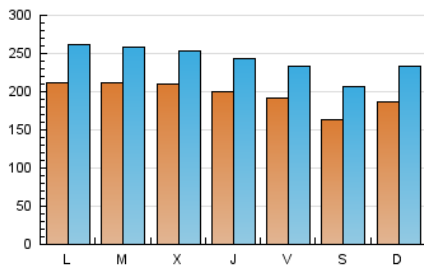

1. Cifras totales y promedios (Nacional e Internacional)

MES - AÑO	NAVEGADORES UNICOS	VISITAS	PAGINAS
Octubre - 2019	473.476	751.470	2.008.138
PROMEDIO DIARIO	19.720	24.241	64.779
PROMEDIO LUNES-VIERNES	20.493	25.020	66.160
PROMEDIO SABADO-DOMINGO	17.498	22.002	60.806
PAGINAS / VISITAS	2,67		
DURACION MEDIA VISITAS	0:05:42		
DURACION MEDIA PAGINAS	0:03:25		

2. Secciones (Nacional e Internacional)

	PAGINAS	%
HOME	193.440	9.63 %
RESTO	1.814.698	90.37 %

3. Por día del mes (Nacional e Internacional)

Día	N. únicos	Visitas	Páginas	Día	N. únicos	Visitas	Páginas	Día	N. únicos	Visitas	Páginas
1	20.329	24.851	61.963	11	18.478	22.318	57.455	21	21.351	26.794	80.107
2	21.035	24.672	63.479	12	16.725	20.688	54.343	22	22.371	27.353	73.237
3	18.479	22.486	59.522	13	18.099	22.816	61.095	23	19.957	24.271	61.919
4	20.973	24.700	61.003	14	22.693	29.024	88.470	24	19.606	23.745	59.735
5	15.980	19.619	51.275	15	24.081	29.582	81.685	25	17.551	21.547	54.566
6	18.048	21.971	58.045	16	23.621	29.403	80.190	26	15.550	19.263	48.567
7	20.645	24.806	63.587	17	22.405	28.017	79.584	27	18.339	23.081	61.589
8	19.912	24.175	64.335	18	19.333	24.491	69.543	28	19.784	24.189	61.824
9	20.805	25.112	64.922	19	17.384	22.836	71.931	29	19.111	23.259	59.864
10	20.859	24.979	62.645	20	19.857	25.745	79.605	30	19.566	23.493	58.342
								31	18.402	22.184	53.711

4. Gráficas (Nacional e Internacional)

4.1 Por día de la semana (promedio)

N. únicos / Visitas (x 100)

Páginas (x 100)

4.2 Por franja horaria (promedio)

Visitas (x 1000)

Páginas (x 1000)

4.3 Por meses