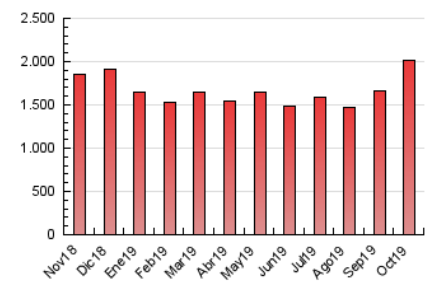

Páginas (x 1000)