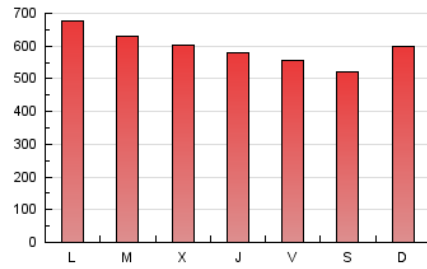

1. Cifras totales y promedios (Nacional)

MES - AÑO	NAVEGADORES UNICOS	VISITAS	PAGINAS
Octubre - 2019	438.846	693.412	1.844.728
PROMEDIO DIARIO	18.248	22.368	59.507
PROMEDIO LUNES-VIERNES	18.944	23.063	60.734
PROMEDIO SABADO-DOMINGO	16.250	20.370	55.982
PAGINAS / VISITAS	2,66		
DURACION MEDIA VISITAS	0:05:39		
DURACION MEDIA PAGINAS	0:03:24		

2. Secciones (Nacional)

	PAGINAS	%
HOME	177.051	9.60 %
RESTO	1.667.677	90.40 %

3. Por día del mes (Nacional)

Día	N. únicos	Visitas	Páginas	Día	N. únicos	Visitas	Páginas	Día	N. únicos	Visitas	Páginas
1	18.897	23.086	57.299	11	17.144	20.503	52.227	21	19.711	24.725	73.748
2	19.544	22.870	57.846	12	15.443	19.097	50.087	22	20.655	25.272	67.481
3	17.111	20.761	54.990	13	16.867	21.208	56.398	23	18.478	22.368	56.444
4	19.581	22.964	56.272	14	20.977	26.656	80.803	24	18.293	22.026	55.314
5	14.842	18.170	46.984	15	22.268	27.346	75.061	25	16.235	19.788	49.802
6	16.886	20.503	53.215	16	21.759	27.037	74.101	26	14.480	17.828	44.803
7	19.151	22.908	58.678	17	20.857	25.992	73.207	27	16.961	21.315	56.628
8	18.390	22.256	59.141	18	17.864	22.574	63.412	28	18.393	22.397	56.765
9	19.137	23.175	59.777	19	16.093	21.039	66.120	29	17.589	21.337	55.055
10	19.474	23.217	58.102	20	18.426	23.801	73.620	30	17.707	21.261	52.925
								31	16.486	19.932	48.423

4. Gráficas (Nacional)

4.1 Por día de la semana (promedio)

N. únicos / Visitas (x 100)

Páginas (x 100)

4.2 Por franja horaria (promedio)

Visitas (x 1000)

Páginas (x 1000)

4.3 Por meses