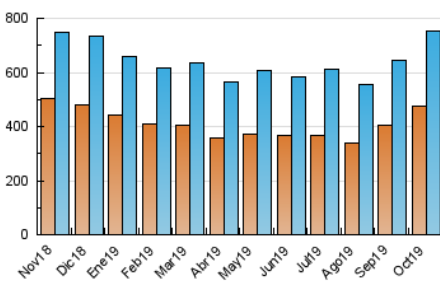

4.3 Por meses

N. únicos / Visitas (x 1000)