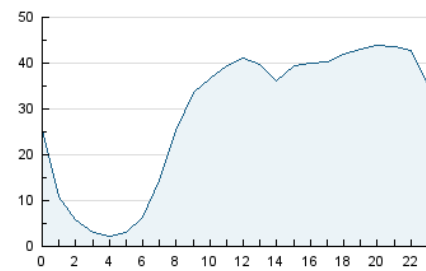

2. Secciones (Nacional)

	PAGINAS	%
HOME	177.051	9.60 %
RESTO	1.667.677	90.40 %

3. Por día del mes (Nacional)

Día	N. únicos	Visitas	Páginas	Día	N. únicos	Visitas	Páginas	Día	N. únicos	Visitas	Páginas
1	18.897	23.086	57.299	11	17.144	20.503	52.227	21	19.711	24.725	73.748
2	19.544	22.870	57.846	12	15.443	19.097	50.087	22	20.655	25.272	67.481
3	17.111	20.761	54.990	13	16.867	21.208	56.398	23	18.478	22.368	56.444
4	19.581	22.964	56.272	14	20.977	26.656	80.803	24	18.293	22.026	55.314
5	14.842	18.170	46.984	15	22.268	27.346	75.061	25	16.235	19.788	49.802
6	16.886	20.503	53.215	16	21.759	27.037	74.101	26	14.480	17.828	44.803
7	19.151	22.908	58.678	17	20.857	25.992	73.207	27	16.961	21.315	56.628
8	18.390	22.256	59.141	18	17.864	22.574	63.412	28	18.393	22.397	56.765
9	19.137	23.175	59.777	19	16.093	21.039	66.120	29	17.589	21.337	55.055
10	19.474	23.217	58.102	20	18.426	23.801	73.620	30	17.707	21.261	52.925
								31	16.486	19.932	48.423

4. Gráficas (Nacional)

4.1 Por día de la semana (promedio)

N. únicos / Visitas (x 100)

Páginas (x 100)

4.2 Por franja horaria (promedio)

Visitas (x 1000)

Páginas (x 1000)

4.3 Por meses