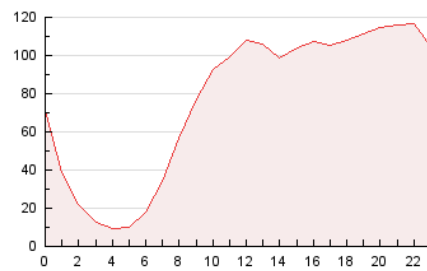

2. Secciones (Nacional)

	PAGINAS	%
HOME	177.051	9.60 %
RESTO	1.667.677	90.40 %

3. Por día del mes (Nacional)

Día	N. únicos	Visitas	Páginas	Día	N. únicos	Visitas	Páginas	Día	N. únicos	Visitas	Páginas
1	18.897	23.086	57.299	11	17.144	20.503	52.227	21	19.711	24.725	73.748
2	19.544	22.870	57.846	12	15.443	19.097	50.087	22	20.655	25.272	67.481
3	17.111	20.761	54.990	13	16.867	21.208	56.398	23	18.478	22.368	56.444
4	19.581	22.964	56.272	14	20.977	26.656	80.803	24	18.293	22.026	55.314
5	14.842	18.170	46.984	15	22.268	27.346	75.061	25	16.235	19.788	49.802
6	16.886	20.503	53.215	16	21.759	27.037	74.101	26	14.480	17.828	44.803
7	19.151	22.908	58.678	17	20.857	25.992	73.207	27	16.961	21.315	56.628
8	18.390	22.256	59.141	18	17.864	22.574	63.412	28	18.393	22.397	56.765
9	19.137	23.175	59.777	19	16.093	21.039	66.120	29	17.589	21.337	55.055
10	19.474	23.217	58.102	20	18.426	23.801	73.620	30	17.707	21.261	52.925
								31	16.486	19.932	48.423

4. Gráficas (Nacional)

4.1 Por día de la semana (promedio)

N. únicos / Visitas (x 100)

Páginas (x 100)

4.2 Por franja horaria (promedio)

Visitas (x 1000)

Páginas (x 1000)

4.3 Por meses