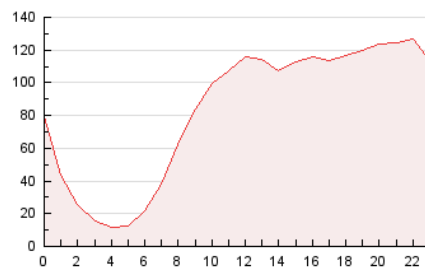

2. Secciones (Nacional e Internacional)

	PAGINAS	%
HOME	193.440	9.63 %
RESTO	1.814.698	90.37 %

3. Por día del mes (Nacional e Internacional)

Día	N. únicos	Visitas	Páginas	Día	N. únicos	Visitas	Páginas	Día	N. únicos	Visitas	Páginas
1	20.329	24.851	61.963	11	18.478	22.318	57.455	21	21.351	26.794	80.107
2	21.035	24.672	63.479	12	16.725	20.688	54.343	22	22.371	27.353	73.237
3	18.479	22.486	59.522	13	18.099	22.816	61.095	23	19.957	24.271	61.919
4	20.973	24.700	61.003	14	22.693	29.024	88.470	24	19.606	23.745	59.735
5	15.980	19.619	51.275	15	24.081	29.582	81.685	25	17.551	21.547	54.566
6	18.048	21.971	58.045	16	23.621	29.403	80.190	26	15.550	19.263	48.567
7	20.645	24.806	63.587	17	22.405	28.017	79.584	27	18.339	23.081	61.589
8	19.912	24.175	64.335	18	19.333	24.491	69.543	28	19.784	24.189	61.824
9	20.805	25.112	64.922	19	17.384	22.836	71.931	29	19.111	23.259	59.864
10	20.859	24.979	62.645	20	19.857	25.745	79.605	30	19.566	23.493	58.342
								31	18.402	22.184	53.711

4. Gráficas (Nacional e Internacional)

4.1 Por día de la semana (promedio)

N. únicos / Visitas (x 100)

Páginas (x 100)

4.2 Por franja horaria (promedio)

Visitas (x 1000)

Páginas (x 1000)

4.3 Por meses