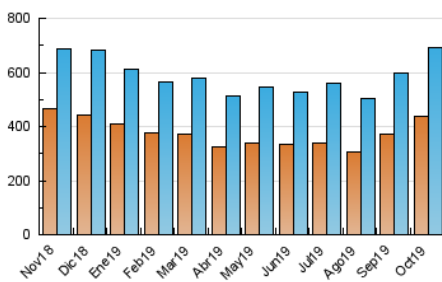

4.3 Por meses

N. únicos / Visitas (x 1000)