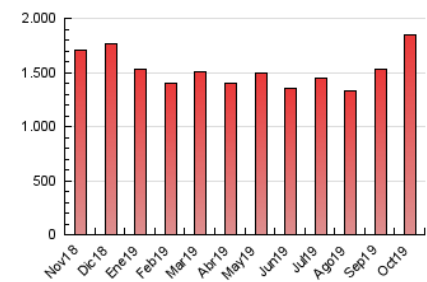

Páginas (x 1000)