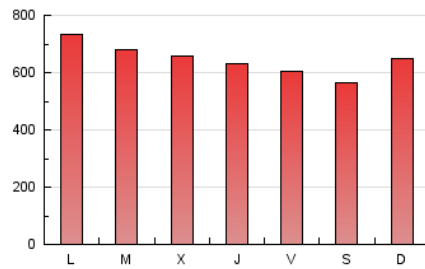

1. Cifras totales y promedios (Nacional e Internacional)

MES - AÑO	NAVEGADORES UNICOS	VISITAS	PAGINAS
Octubre - 2019	473.476	751.470	2.008.138
PROMEDIO DIARIO	19.720	24.241	64.779
PROMEDIO LUNES-VIERNES	20.493	25.020	66.160
PROMEDIO SABADO-DOMINGO	17.498	22.002	60.806
PAGINAS / VISITAS	2,67		
DURACION MEDIA VISITAS	0:05:42		
DURACION MEDIA PAGINAS	0:03:25		

2. Secciones (Nacional e Internacional)

	PAGINAS	%
HOME	193.440	9.63 %
RESTO	1.814.698	90.37 %

3. Por día del mes (Nacional e Internacional)

Día	N. únicos	Visitas	Páginas	Día	N. únicos	Visitas	Páginas	Día	N. únicos	Visitas	Páginas
1	20.329	24.851	61.963	11	18.478	22.318	57.455	21	21.351	26.794	80.107
2	21.035	24.672	63.479	12	16.725	20.688	54.343	22	22.371	27.353	73.237
3	18.479	22.486	59.522	13	18.099	22.816	61.095	23	19.957	24.271	61.919
4	20.973	24.700	61.003	14	22.693	29.024	88.470	24	19.606	23.745	59.735
5	15.980	19.619	51.275	15	24.081	29.582	81.685	25	17.551	21.547	54.566
6	18.048	21.971	58.045	16	23.621	29.403	80.190	26	15.550	19.263	48.567
7	20.645	24.806	63.587	17	22.405	28.017	79.584	27	18.339	23.081	61.589
8	19.912	24.175	64.335	18	19.333	24.491	69.543	28	19.784	24.189	61.824
9	20.805	25.112	64.922	19	17.384	22.836	71.931	29	19.111	23.259	59.864
10	20.859	24.979	62.645	20	19.857	25.745	79.605	30	19.566	23.493	58.342
								31	18.402	22.184	53.711

4. Gráficas (Nacional e Internacional)

4.1 Por día de la semana (promedio)

N. únicos / Visitas (x 100)

Páginas (x 100)

4.2 Por franja horaria (promedio)

Visitas (x 1000)

Páginas (x 1000)

4.3 Por meses