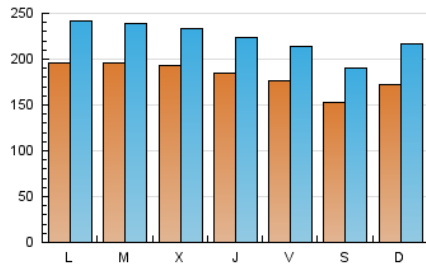

1. Cifras totales y promedios (Nacional)

MES - AÑO	NAVEGADORES UNICOS	VISITAS	PAGINAS
Octubre - 2019	438.846	693.412	1.844.728
PROMEDIO DIARIO	18.248	22.368	59.507
PROMEDIO LUNES-VIERNES	18.944	23.063	60.734
PROMEDIO SABADO-DOMINGO	16.250	20.370	55.982
PAGINAS / VISITAS	2,66		
DURACION MEDIA VISITAS	0:05:39		
DURACION MEDIA PAGINAS	0:03:24		

2. Secciones (Nacional)

	PAGINAS	%
HOME	177.051	9.60 %
RESTO	1.667.677	90.40 %

3. Por día del mes (Nacional)

Día	N. únicos	Visitas	Páginas	Día	N. únicos	Visitas	Páginas	Día	N. únicos	Visitas	Páginas
1	18.897	23.086	57.299	11	17.144	20.503	52.227	21	19.711	24.725	73.748
2	19.544	22.870	57.846	12	15.443	19.097	50.087	22	20.655	25.272	67.481
3	17.111	20.761	54.990	13	16.867	21.208	56.398	23	18.478	22.368	56.444
4	19.581	22.964	56.272	14	20.977	26.656	80.803	24	18.293	22.026	55.314
5	14.842	18.170	46.984	15	22.268	27.346	75.061	25	16.235	19.788	49.802
6	16.886	20.503	53.215	16	21.759	27.037	74.101	26	14.480	17.828	44.803
7	19.151	22.908	58.678	17	20.857	25.992	73.207	27	16.961	21.315	56.628
8	18.390	22.256	59.141	18	17.864	22.574	63.412	28	18.393	22.397	56.765
9	19.137	23.175	59.777	19	16.093	21.039	66.120	29	17.589	21.337	55.055
10	19.474	23.217	58.102	20	18.426	23.801	73.620	30	17.707	21.261	52.925
								31	16.486	19.932	48.423

4. Gráficas (Nacional)

4.1 Por día de la semana (promedio)

N. únicos / Visitas (x 100)

Páginas (x 100)

4.2 Por franja horaria (promedio)

Visitas (x 1000)

Páginas (x 1000)

4.3 Por meses