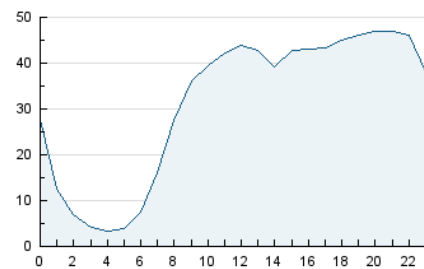

2. Secciones (Nacional e Internacional)

	PAGINAS	%
HOME	193.440	9.63 %
RESTO	1.814.698	90.37 %

3. Por día del mes (Nacional e Internacional)

Día	N. únicos	Visitas	Páginas	Día	N. únicos	Visitas	Páginas	Día	N. únicos	Visitas	Páginas
1	20.329	24.851	61.963	11	18.478	22.318	57.455	21	21.351	26.794	80.107
2	21.035	24.672	63.479	12	16.725	20.688	54.343	22	22.371	27.353	73.237
3	18.479	22.486	59.522	13	18.099	22.816	61.095	23	19.957	24.271	61.919
4	20.973	24.700	61.003	14	22.693	29.024	88.470	24	19.606	23.745	59.735
5	15.980	19.619	51.275	15	24.081	29.582	81.685	25	17.551	21.547	54.566
6	18.048	21.971	58.045	16	23.621	29.403	80.190	26	15.550	19.263	48.567
7	20.645	24.806	63.587	17	22.405	28.017	79.584	27	18.339	23.081	61.589
8	19.912	24.175	64.335	18	19.333	24.491	69.543	28	19.784	24.189	61.824
9	20.805	25.112	64.922	19	17.384	22.836	71.931	29	19.111	23.259	59.864
10	20.859	24.979	62.645	20	19.857	25.745	79.605	30	19.566	23.493	58.342
								31	18.402	22.184	53.711

4. Gráficas (Nacional e Internacional)

4.1 Por día de la semana (promedio)

N. únicos / Visitas (x 100)

Páginas (x 100)

4.2 Por franja horaria (promedio)

Visitas (x 1000)

Páginas (x 1000)

4.3 Por meses