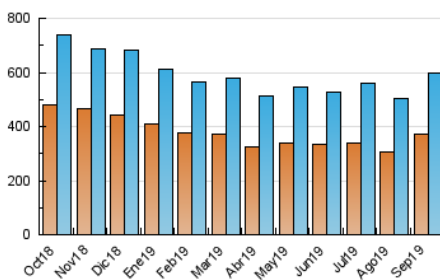

#### 3. Por día del mes (Nacional)

Día	N. únicos	Visitas	Páginas	Día	N. únicos	Visitas	Páginas	Día	N. únicos	Visitas	Páginas
1	15.107	18.255	44.146	11	19.596	24.081	60.953	21	16.426	19.857	48.963
2	16.071	19.539	50.300	12	17.503	20.894	51.802	22	16.816	20.424	51.158
3	14.779	17.995	47.494	13	16.501	19.594	47.109	23	18.369	23.132	62.956
4	14.635	17.860	48.458	14	13.421	16.356	42.310	24	17.305	21.384	56.351
5	15.783	19.022	49.968	15	14.118	17.323	45.187	25	17.141	20.802	54.010
6	17.061	20.603	50.127	16	15.946	19.361	48.921	26	17.297	21.510	57.928
7	14.657	17.965	44.277	17	16.693	20.033	50.407	27	15.811	19.293	50.481
8	16.402	20.002	47.736	18	16.951	20.234	51.034	28	14.282	17.688	47.421
9	17.078	20.503	50.706	19	17.404	20.826	52.334	29	15.595	19.364	55.177
10	17.734	21.328	52.088	20	16.524	19.707	49.705	30	17.485	21.259	56.619

4. Gráficas (Nacional)

4.1 Por día de la semana (promedio)

N. únicos / Visitas (x 100)

Páginas (x 100)

4.2 Por franja horaria (promedio)

Visitas (x 1000)

Páginas (x 1000)

4.3 Por meses

N. únicos / Visitas (x 1000)

Páginas (x 1000)