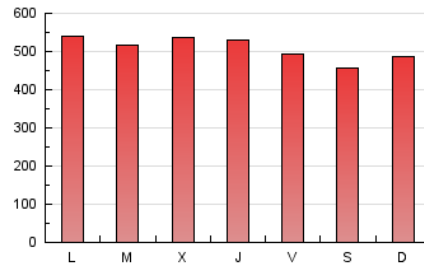

#### 3. Por día del mes (Nacional)

Día	N. únicos	Visitas	Páginas	Día	N. únicos	Visitas	Páginas	Día	N. únicos	Visitas	Páginas
1	15.107	18.255	44.146	11	19.596	24.081	60.953	21	16.426	19.857	48.963
2	16.071	19.539	50.300	12	17.503	20.894	51.802	22	16.816	20.424	51.158
3	14.779	17.995	47.494	13	16.501	19.594	47.109	23	18.369	23.132	62.956
4	14.635	17.860	48.458	14	13.421	16.356	42.310	24	17.305	21.384	56.351
5	15.783	19.022	49.968	15	14.118	17.323	45.187	25	17.141	20.802	54.010
6	17.061	20.603	50.127	16	15.946	19.361	48.921	26	17.297	21.510	57.928
7	14.657	17.965	44.277	17	16.693	20.033	50.407	27	15.811	19.293	50.481
8	16.402	20.002	47.736	18	16.951	20.234	51.034	28	14.282	17.688	47.421
9	17.078	20.503	50.706	19	17.404	20.826	52.334	29	15.595	19.364	55.177
10	17.734	21.328	52.088	20	16.524	19.707	49.705	30	17.485	21.259	56.619

4. Gráficas (Nacional)

4.1 Por día de la semana (promedio)

N. únicos / Visitas (x 100)

Páginas (x 100)

4.2 Por franja horaria (promedio)

Visitas (x 1000)

Páginas (x 1000)

4.3 Por meses