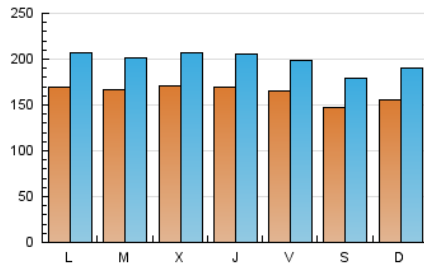

4. Gráficas (Nacional)

4.1 Por día de la semana (promedio)

N. únicos / Visitas (x 100)