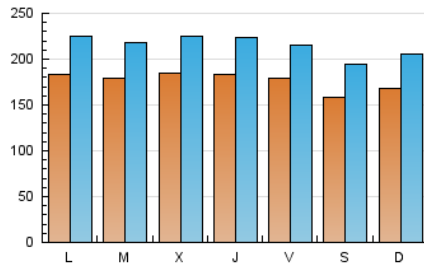

4. Gráficas (Nacional e Internacional)

4.1 Por día de la semana (promedio)

N. únicos / Visitas (x 100)