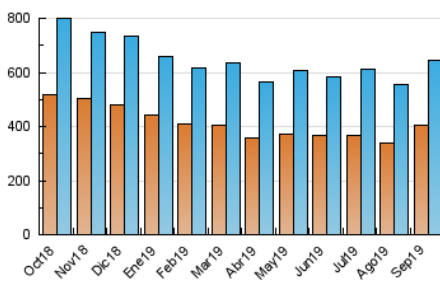

### 3. Por día del mes (Nacional e Internacional)

Día	N. únicos	Visitas	Páginas	Día	N. únicos	Visitas	Páginas	Día	N. únicos	Visitas	Páginas
1	16.418	19.909	48.557	11	21.110	26.114	66.037	21	17.568	21.398	53.165
2	17.591	21.351	55.177	12	18.887	22.729	57.046	22	18.056	21.961	55.655
3	16.039	19.592	51.489	13	17.784	21.209	51.723	23	19.788	24.965	68.399
4	15.986	19.523	52.880	14	14.381	17.657	46.296	24	18.559	23.039	61.181
5	17.164	20.692	53.945	15	15.179	18.650	49.442	25	18.436	22.523	58.549
6	18.736	22.680	55.299	16	17.299	21.028	53.653	26	18.673	23.291	62.748
7	15.975	19.614	48.796	17	18.045	21.703	55.205	27	17.185	21.032	55.494
8	17.619	21.616	52.282	18	18.367	21.944	55.935	28	15.389	19.180	52.441
9	18.496	22.303	55.305	19	18.755	22.471	56.771	29	16.829	20.918	59.902
10	19.278	23.127	56.592	20	17.861	21.284	54.047	30	18.800	22.941	61.163

4. Gráficas (Nacional e Internacional)

4.1 Por día de la semana (promedio)

N. únicos / Visitas (x 100)

Páginas (x 100)

4.2 Por franja horaria (promedio)

Visitas (x 1000)

Páginas (x 1000)

4.3 Por meses

N. únicos / Visitas (x 1000)

Páginas (x 1000)