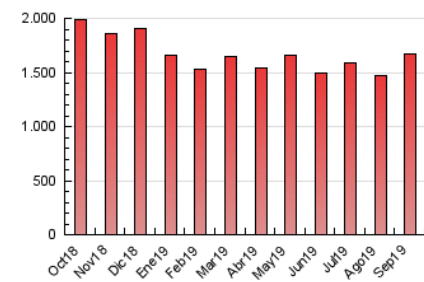

### 3. Por día del mes (Nacional e Internacional)

Día	N. únicos	Visitas	Páginas	Día	N. únicos	Visitas	Páginas	Día	N. únicos	Visitas	Páginas
1	16.418	19.909	48.557	11	21.110	26.114	66.037	21	17.568	21.398	53.165
2	17.591	21.351	55.177	12	18.887	22.729	57.046	22	18.056	21.961	55.655
3	16.039	19.592	51.489	13	17.784	21.209	51.723	23	19.788	24.965	68.399
4	15.986	19.523	52.880	14	14.381	17.657	46.296	24	18.559	23.039	61.181
5	17.164	20.692	53.945	15	15.179	18.650	49.442	25	18.436	22.523	58.549
6	18.736	22.680	55.299	16	17.299	21.028	53.653	26	18.673	23.291	62.748
7	15.975	19.614	48.796	17	18.045	21.703	55.205	27	17.185	21.032	55.494
8	17.619	21.616	52.282	18	18.367	21.944	55.935	28	15.389	19.180	52.441
9	18.496	22.303	55.305	19	18.755	22.471	56.771	29	16.829	20.918	59.902
10	19.278	23.127	56.592	20	17.861	21.284	54.047	30	18.800	22.941	61.163

4. Gráficas (Nacional e Internacional)

4.1 Por día de la semana (promedio)

N. únicos / Visitas (x 100)

Páginas (x 100)

4.2 Por franja horaria (promedio)

Visitas (x 1000)

Páginas (x 1000)

4.3 Por meses

N. únicos / Visitas (x 1000)

Páginas (x 1000)