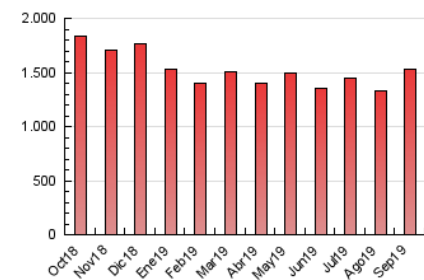

#### 3. Por día del mes (Nacional)

Día	N. únicos	Visitas	Páginas	Día	N. únicos	Visitas	Páginas	Día	N. únicos	Visitas	Páginas
1	15.107	18.255	44.146	11	19.596	24.081	60.953	21	16.426	19.857	48.963
2	16.071	19.539	50.300	12	17.503	20.894	51.802	22	16.816	20.424	51.158
3	14.779	17.995	47.494	13	16.501	19.594	47.109	23	18.369	23.132	62.956
4	14.635	17.860	48.458	14	13.421	16.356	42.310	24	17.305	21.384	56.351
5	15.783	19.022	49.968	15	14.118	17.323	45.187	25	17.141	20.802	54.010
6	17.061	20.603	50.127	16	15.946	19.361	48.921	26	17.297	21.510	57.928
7	14.657	17.965	44.277	17	16.693	20.033	50.407	27	15.811	19.293	50.481
8	16.402	20.002	47.736	18	16.951	20.234	51.034	28	14.282	17.688	47.421
9	17.078	20.503	50.706	19	17.404	20.826	52.334	29	15.595	19.364	55.177
10	17.734	21.328	52.088	20	16.524	19.707	49.705	30	17.485	21.259	56.619

4. Gráficas (Nacional)

4.1 Por día de la semana (promedio)

N. únicos / Visitas (x 100)

Páginas (x 100)

4.2 Por franja horaria (promedio)

Visitas (x 1000)

Páginas (x 1000)

4.3 Por meses

N. únicos / Visitas (x 1000)

Páginas (x 1000)