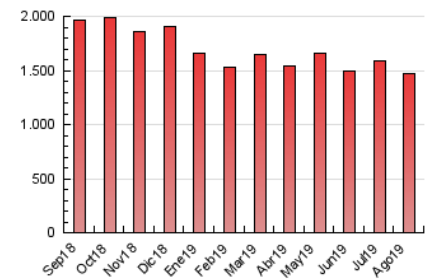

### 3. Por día del mes (Nacional e Internacional)

Día	N. únicos	Visitas	Páginas	Día	N. únicos	Visitas	Páginas	Día	N. únicos	Visitas	Páginas
1	14.627	18.047	48.509	11	13.136	16.414	44.411	21	15.114	18.452	49.905
2	14.280	17.582	45.246	12	13.976	17.286	47.041	22	14.259	17.618	48.732
3	13.175	16.011	41.782	13	14.771	18.437	52.563	23	14.008	17.216	46.882
4	16.026	19.386	47.629	14	14.977	18.338	49.736	24	13.677	16.871	45.039
5	14.313	17.643	46.478	15	13.499	16.749	43.642	25	13.480	17.191	46.280
6	14.329	17.641	47.187	16	13.497	16.840	46.415	26	14.850	18.328	49.203
7	15.781	19.216	47.973	17	14.277	17.581	44.098	27	15.992	19.775	50.982
8	15.139	18.259	45.363	18	15.678	19.088	48.161	28	15.801	19.208	49.958
9	13.458	16.261	42.882	19	15.439	18.903	52.202	29	15.907	19.454	50.918
10	12.515	15.549	39.770	20	16.102	19.623	53.249	30	15.407	19.036	49.923
								31	14.189	17.652	45.156

4. Gráficas (Nacional e Internacional)

4.1 Por día de la semana (promedio)

N. únicos / Visitas (x 100)

Páginas (x 100)

4.2 Por franja horaria (promedio)

Visitas (x 1000)

Páginas (x 1000)

4.3 Por meses

N. únicos / Visitas (x 1000)

Páginas (x 1000)