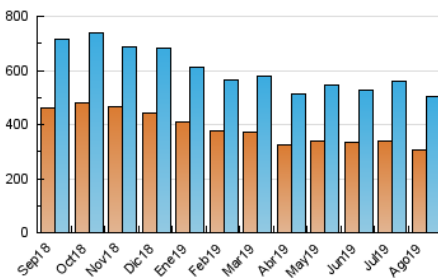

#### 3. Por día del mes (Nacional)

Día	N. únicos	Visitas	Páginas	Día	N. únicos	Visitas	Páginas	Día	N. únicos	Visitas	Páginas
1	13.288	16.310	44.007	11	11.958	14.926	40.723	21	13.715	16.735	45.183
2	12.984	16.057	41.428	12	12.645	15.578	42.633	22	12.982	16.033	44.077
3	12.115	14.636	38.033	13	13.488	16.623	47.685	23	12.644	15.455	41.900
4	14.784	17.824	43.651	14	13.561	16.552	44.457	24	12.624	15.463	41.038
5	12.636	15.621	41.766	15	12.183	15.082	39.142	25	12.271	15.633	41.804
6	12.790	15.739	42.359	16	12.111	15.123	41.749	26	13.565	16.693	44.780
7	14.274	17.351	43.546	17	12.992	15.968	39.675	27	14.675	18.070	46.547
8	13.545	16.405	41.078	18	14.331	17.292	43.310	28	14.015	17.181	44.903
9	12.001	14.492	38.555	19	13.995	17.146	46.934	29	14.446	17.688	46.534
10	11.337	14.024	35.884	20	14.593	17.739	48.006	30	14.048	17.408	45.414
								31	13.059	16.198	40.209

4. Gráficas (Nacional)

4.1 Por día de la semana (promedio)

N. únicos / Visitas (x 100)

Páginas (x 100)

4.2 Por franja horaria (promedio)

Visitas (x 1000)

Páginas (x 1000)

4.3 Por meses

N. únicos / Visitas (x 1000)

Páginas (x 1000)