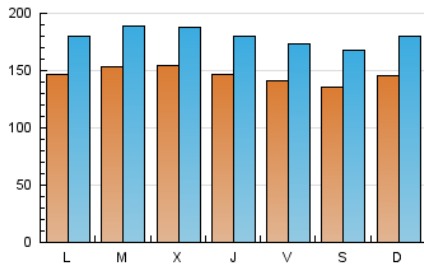

4. Gráficas (Nacional e Internacional)

4.1 Por día de la semana (promedio)

N. únicos / Visitas (x 100)