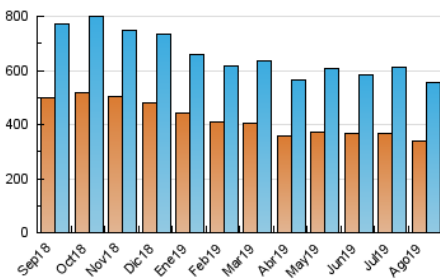

### 3. Por día del mes (Nacional e Internacional)

Día	N. únicos	Visitas	Páginas	Día	N. únicos	Visitas	Páginas	Día	N. únicos	Visitas	Páginas
1	14.627	18.047	48.509	11	13.136	16.414	44.411	21	15.114	18.452	49.905
2	14.280	17.582	45.246	12	13.976	17.286	47.041	22	14.259	17.618	48.732
3	13.175	16.011	41.782	13	14.771	18.437	52.563	23	14.008	17.216	46.882
4	16.026	19.386	47.629	14	14.977	18.338	49.736	24	13.677	16.871	45.039
5	14.313	17.643	46.478	15	13.499	16.749	43.642	25	13.480	17.191	46.280
6	14.329	17.641	47.187	16	13.497	16.840	46.415	26	14.850	18.328	49.203
7	15.781	19.216	47.973	17	14.277	17.581	44.098	27	15.992	19.775	50.982
8	15.139	18.259	45.363	18	15.678	19.088	48.161	28	15.801	19.208	49.958
9	13.458	16.261	42.882	19	15.439	18.903	52.202	29	15.907	19.454	50.918
10	12.515	15.549	39.770	20	16.102	19.623	53.249	30	15.407	19.036	49.923
								31	14.189	17.652	45.156

4. Gráficas (Nacional e Internacional)

4.1 Por día de la semana (promedio)

N. únicos / Visitas (x 100)

Páginas (x 100)

4.2 Por franja horaria (promedio)

Visitas (x 1000)

Páginas (x 1000)

4.3 Por meses

N. únicos / Visitas (x 1000)

Páginas (x 1000)