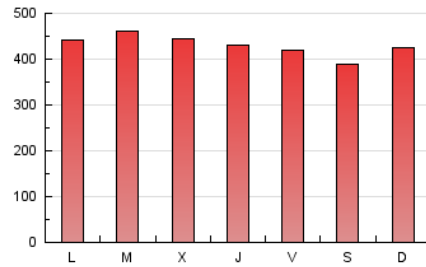

#### 3. Por día del mes (Nacional)

Día	N. únicos	Visitas	Páginas	Día	N. únicos	Visitas	Páginas	Día	N. únicos	Visitas	Páginas
1	13.288	16.310	44.007	11	11.958	14.926	40.723	21	13.715	16.735	45.183
2	12.984	16.057	41.428	12	12.645	15.578	42.633	22	12.982	16.033	44.077
3	12.115	14.636	38.033	13	13.488	16.623	47.685	23	12.644	15.455	41.900
4	14.784	17.824	43.651	14	13.561	16.552	44.457	24	12.624	15.463	41.038
5	12.636	15.621	41.766	15	12.183	15.082	39.142	25	12.271	15.633	41.804
6	12.790	15.739	42.359	16	12.111	15.123	41.749	26	13.565	16.693	44.780
7	14.274	17.351	43.546	17	12.992	15.968	39.675	27	14.675	18.070	46.547
8	13.545	16.405	41.078	18	14.331	17.292	43.310	28	14.015	17.181	44.903
9	12.001	14.492	38.555	19	13.995	17.146	46.934	29	14.446	17.688	46.534
10	11.337	14.024	35.884	20	14.593	17.739	48.006	30	14.048	17.408	45.414
								31	13.059	16.198	40.209

4. Gráficas (Nacional)

4.1 Por día de la semana (promedio)

N. únicos / Visitas (x 100)

Páginas (x 100)

4.2 Por franja horaria (promedio)

Visitas (x 1000)

Páginas (x 1000)

4.3 Por meses