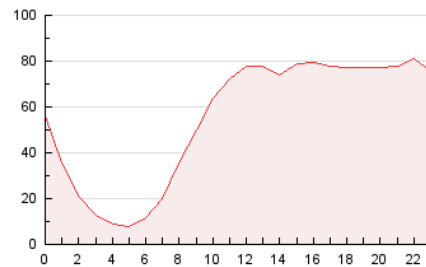

#### 3. Por día del mes (Nacional)

Día	N. únicos	Visitas	Páginas	Día	N. únicos	Visitas	Páginas	Día	N. únicos	Visitas	Páginas
1	13.288	16.310	44.007	11	11.958	14.926	40.723	21	13.715	16.735	45.183
2	12.984	16.057	41.428	12	12.645	15.578	42.633	22	12.982	16.033	44.077
3	12.115	14.636	38.033	13	13.488	16.623	47.685	23	12.644	15.455	41.900
4	14.784	17.824	43.651	14	13.561	16.552	44.457	24	12.624	15.463	41.038
5	12.636	15.621	41.766	15	12.183	15.082	39.142	25	12.271	15.633	41.804
6	12.790	15.739	42.359	16	12.111	15.123	41.749	26	13.565	16.693	44.780
7	14.274	17.351	43.546	17	12.992	15.968	39.675	27	14.675	18.070	46.547
8	13.545	16.405	41.078	18	14.331	17.292	43.310	28	14.015	17.181	44.903
9	12.001	14.492	38.555	19	13.995	17.146	46.934	29	14.446	17.688	46.534
10	11.337	14.024	35.884	20	14.593	17.739	48.006	30	14.048	17.408	45.414
								31	13.059	16.198	40.209

4. Gráficas (Nacional)

4.1 Por día de la semana (promedio)

N. únicos / Visitas (x 100)

Páginas (x 100)

4.2 Por franja horaria (promedio)

Visitas (x 1000)

Páginas (x 1000)

4.3 Por meses