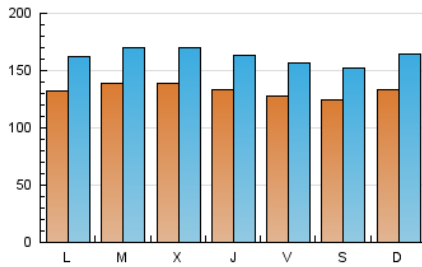

4. Gráficas (Nacional)

4.1 Por día de la semana (promedio)

N. únicos / Visitas (x 100)