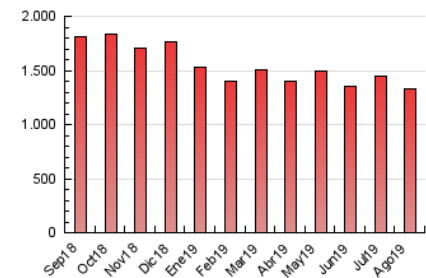

#### 3. Por día del mes (Nacional)

Día	N. únicos	Visitas	Páginas	Día	N. únicos	Visitas	Páginas	Día	N. únicos	Visitas	Páginas
1	13.288	16.310	44.007	11	11.958	14.926	40.723	21	13.715	16.735	45.183
2	12.984	16.057	41.428	12	12.645	15.578	42.633	22	12.982	16.033	44.077
3	12.115	14.636	38.033	13	13.488	16.623	47.685	23	12.644	15.455	41.900
4	14.784	17.824	43.651	14	13.561	16.552	44.457	24	12.624	15.463	41.038
5	12.636	15.621	41.766	15	12.183	15.082	39.142	25	12.271	15.633	41.804
6	12.790	15.739	42.359	16	12.111	15.123	41.749	26	13.565	16.693	44.780
7	14.274	17.351	43.546	17	12.992	15.968	39.675	27	14.675	18.070	46.547
8	13.545	16.405	41.078	18	14.331	17.292	43.310	28	14.015	17.181	44.903
9	12.001	14.492	38.555	19	13.995	17.146	46.934	29	14.446	17.688	46.534
10	11.337	14.024	35.884	20	14.593	17.739	48.006	30	14.048	17.408	45.414
								31	13.059	16.198	40.209

4. Gráficas (Nacional)

4.1 Por día de la semana (promedio)

N. únicos / Visitas (x 100)

Páginas (x 100)

4.2 Por franja horaria (promedio)

Visitas (x 1000)

Páginas (x 1000)

4.3 Por meses

N. únicos / Visitas (x 1000)

Páginas (x 1000)