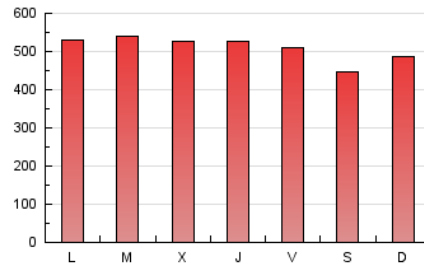

1. Cifras totales y promedios (Nacional e Internacional)

MES - AÑO	NAVEGADORES UNICOS	VISITAS	PAGINAS
Julio - 2019	367.577	610.787	1.586.302
PROMEDIO DIARIO	16.072	19.703	51.171
PROMEDIO LUNES-VIERNES	16.657	20.312	52.707
PROMEDIO SABADO-DOMINGO	14.392	17.951	46.756
PAGINAS / VISITAS	2,60		
DURACION MEDIA VISITAS	0:05:23		
DURACION MEDIA PAGINAS	0:03:22		

2. Secciones (Nacional e Internacional)

	PAGINAS	%
HOME	141.926	8.95 %
RESTO	1.444.376	91.05 %

3. Por día del mes (Nacional e Internacional)

Día	N. únicos	Visitas	Páginas	Día	N. únicos	Visitas	Páginas	Día	N. únicos	Visitas	Páginas
1	15.289	19.081	52.641	11	18.874	22.469	54.578	21	14.216	17.815	47.369
2	14.725	18.513	52.062	12	16.534	19.920	50.099	22	16.465	20.415	53.570
3	15.525	19.319	53.222	13	14.033	17.479	44.114	23	21.444	25.167	59.589
4	17.141	20.828	56.134	14	15.130	18.895	50.013	24	17.838	21.716	54.251
5	17.788	21.196	54.623	15	16.428	20.140	54.144	25	14.949	18.448	48.717
6	13.920	17.323	46.999	16	15.554	19.429	52.320	26	15.947	19.420	50.154
7	15.051	19.215	52.626	17	17.427	21.306	54.451	27	14.125	17.642	42.853
8	16.484	20.326	55.145	18	16.300	20.084	51.868	28	13.891	17.190	45.268
9	15.789	19.400	53.457	19	16.877	20.445	48.506	29	15.795	19.200	48.689
10	15.874	19.619	50.949	20	14.766	18.050	44.806	30	17.915	21.492	53.066
								31	16.153	19.245	50.019

4. Gráficas (Nacional e Internacional)

4.1 Por día de la semana (promedio)

N. únicos / Visitas (x 100)

Páginas (x 100)

4.2 Por franja horaria (promedio)

Visitas (x 1000)

Páginas (x 1000)

4.3 Por meses