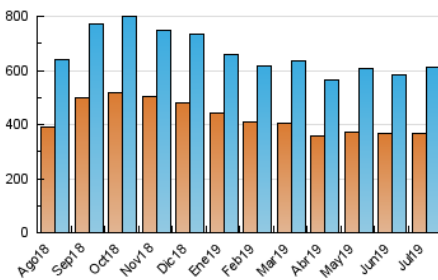

4.3 Por meses

N. únicos / Visitas (x 1000)