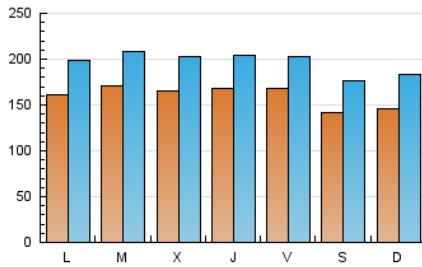

1. Cifras totales y promedios (Nacional e Internacional)

MES - AÑO	NAVEGADORES UNICOS	VISITAS	PAGINAS
Julio - 2019	367.577	610.787	1.586.302
PROMEDIO DIARIO	16.072	19.703	51.171
PROMEDIO LUNES-VIERNES	16.657	20.312	52.707
PROMEDIO SABADO-DOMINGO	14.392	17.951	46.756
PAGINAS / VISITAS	2,60		
DURACION MEDIA VISITAS	0:05:23		
DURACION MEDIA PAGINAS	0:03:22		

2. Secciones (Nacional e Internacional)

	PAGINAS	%
HOME	141.926	8.95 %
RESTO	1.444.376	91.05 %

3. Por día del mes (Nacional e Internacional)

Día	N. únicos	Visitas	Páginas	Día	N. únicos	Visitas	Páginas	Día	N. únicos	Visitas	Páginas
1	15.289	19.081	52.641	11	18.874	22.469	54.578	21	14.216	17.815	47.369
2	14.725	18.513	52.062	12	16.534	19.920	50.099	22	16.465	20.415	53.570
3	15.525	19.319	53.222	13	14.033	17.479	44.114	23	21.444	25.167	59.589
4	17.141	20.828	56.134	14	15.130	18.895	50.013	24	17.838	21.716	54.251
5	17.788	21.196	54.623	15	16.428	20.140	54.144	25	14.949	18.448	48.717
6	13.920	17.323	46.999	16	15.554	19.429	52.320	26	15.947	19.420	50.154
7	15.051	19.215	52.626	17	17.427	21.306	54.451	27	14.125	17.642	42.853
8	16.484	20.326	55.145	18	16.300	20.084	51.868	28	13.891	17.190	45.268
9	15.789	19.400	53.457	19	16.877	20.445	48.506	29	15.795	19.200	48.689
10	15.874	19.619	50.949	20	14.766	18.050	44.806	30	17.915	21.492	53.066
								31	16.153	19.245	50.019

4. Gráficas (Nacional e Internacional)

4.1 Por día de la semana (promedio)

N. únicos / Visitas (x 100)

Páginas (x 100)

4.2 Por franja horaria (promedio)

Visitas (x 1000)

Páginas (x 1000)

4.3 Por meses