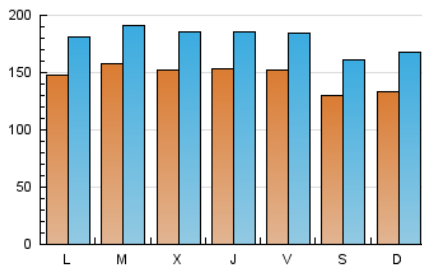

1. Cifras totales y promedios (Nacional)

MES - AÑO	NAVEGADORES UNICOS	VISITAS	PAGINAS
Julio - 2019	337.167	558.523	1.447.134
PROMEDIO DIARIO	14.725	18.017	46.682
PROMEDIO LUNES-VIERNES	15.265	18.575	48.111
PROMEDIO SABADO-DOMINGO	13.173	16.413	42.573
PAGINAS / VISITAS	2,59		
DURACION MEDIA VISITAS	0:05:20		
DURACION MEDIA PAGINAS	0:03:21		

2. Secciones (Nacional)

	PAGINAS	%
HOME	128.411	8.87 %
RESTO	1.318.723	91.13 %

3. Por día del mes (Nacional)

Día	N. únicos	Visitas	Páginas	Día	N. únicos	Visitas	Páginas	Día	N. únicos	Visitas	Páginas
1	14.022	17.432	47.843	11	17.101	20.351	49.725	21	13.066	16.305	43.414
2	13.478	16.923	47.510	12	14.789	17.889	45.206	22	14.994	18.590	48.581
3	14.230	17.652	48.565	13	12.773	15.818	39.702	23	20.154	23.443	54.946
4	15.491	18.779	50.851	14	13.726	17.122	45.503	24	16.537	20.011	49.767
5	15.992	19.043	49.128	15	15.160	18.442	49.649	25	13.680	16.789	44.068
6	12.579	15.766	42.688	16	14.307	17.861	47.868	26	14.704	17.833	45.903
7	13.887	17.735	48.231	17	16.176	19.702	49.946	27	13.098	16.261	39.204
8	15.155	18.728	50.774	18	15.084	18.518	47.218	28	12.703	15.761	41.444
9	14.409	17.728	49.338	19	15.601	18.821	44.234	29	14.341	17.451	44.276
10	14.389	17.810	46.417	20	13.555	16.532	40.394	30	16.457	19.770	48.903
								31	14.835	17.657	45.838

4. Gráficas (Nacional)

4.1 Por día de la semana (promedio)

N. únicos / Visitas (x 100)

Páginas (x 100)

4.2 Por franja horaria (promedio)

Visitas (x 1000)

Páginas (x 1000)

4.3 Por meses