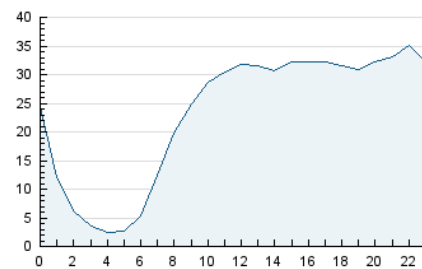

2. Secciones (Nacional)

	PAGINAS	%
HOME	128.411	8.87 %
RESTO	1.318.723	91.13 %

3. Por día del mes (Nacional)

Día	N. únicos	Visitas	Páginas	Día	N. únicos	Visitas	Páginas	Día	N. únicos	Visitas	Páginas
1	14.022	17.432	47.843	11	17.101	20.351	49.725	21	13.066	16.305	43.414
2	13.478	16.923	47.510	12	14.789	17.889	45.206	22	14.994	18.590	48.581
3	14.230	17.652	48.565	13	12.773	15.818	39.702	23	20.154	23.443	54.946
4	15.491	18.779	50.851	14	13.726	17.122	45.503	24	16.537	20.011	49.767
5	15.992	19.043	49.128	15	15.160	18.442	49.649	25	13.680	16.789	44.068
6	12.579	15.766	42.688	16	14.307	17.861	47.868	26	14.704	17.833	45.903
7	13.887	17.735	48.231	17	16.176	19.702	49.946	27	13.098	16.261	39.204
8	15.155	18.728	50.774	18	15.084	18.518	47.218	28	12.703	15.761	41.444
9	14.409	17.728	49.338	19	15.601	18.821	44.234	29	14.341	17.451	44.276
10	14.389	17.810	46.417	20	13.555	16.532	40.394	30	16.457	19.770	48.903
								31	14.835	17.657	45.838

4. Gráficas (Nacional)

4.1 Por día de la semana (promedio)

N. únicos / Visitas (x 100)

Páginas (x 100)

4.2 Por franja horaria (promedio)

Visitas (x 1000)

Páginas (x 1000)

4.3 Por meses