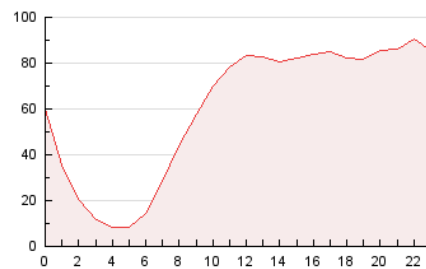

2. Secciones (Nacional)

	PAGINAS	%
HOME	128.411	8.87 %
RESTO	1.318.723	91.13 %

3. Por día del mes (Nacional)

Día	N. únicos	Visitas	Páginas	Día	N. únicos	Visitas	Páginas	Día	N. únicos	Visitas	Páginas
1	14.022	17.432	47.843	11	17.101	20.351	49.725	21	13.066	16.305	43.414
2	13.478	16.923	47.510	12	14.789	17.889	45.206	22	14.994	18.590	48.581
3	14.230	17.652	48.565	13	12.773	15.818	39.702	23	20.154	23.443	54.946
4	15.491	18.779	50.851	14	13.726	17.122	45.503	24	16.537	20.011	49.767
5	15.992	19.043	49.128	15	15.160	18.442	49.649	25	13.680	16.789	44.068
6	12.579	15.766	42.688	16	14.307	17.861	47.868	26	14.704	17.833	45.903
7	13.887	17.735	48.231	17	16.176	19.702	49.946	27	13.098	16.261	39.204
8	15.155	18.728	50.774	18	15.084	18.518	47.218	28	12.703	15.761	41.444
9	14.409	17.728	49.338	19	15.601	18.821	44.234	29	14.341	17.451	44.276
10	14.389	17.810	46.417	20	13.555	16.532	40.394	30	16.457	19.770	48.903
								31	14.835	17.657	45.838

4. Gráficas (Nacional)

4.1 Por día de la semana (promedio)

N. únicos / Visitas (x 100)

Páginas (x 100)

4.2 Por franja horaria (promedio)

Visitas (x 1000)

Páginas (x 1000)

4.3 Por meses