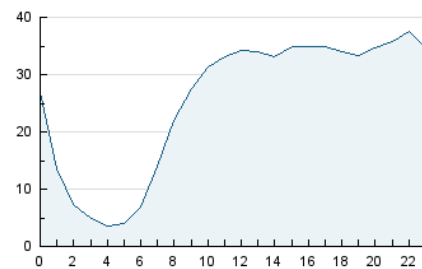

2. Secciones (Nacional e Internacional)

	PAGINAS	%
HOME	141.926	8.95 %
RESTO	1.444.376	91.05 %

3. Por día del mes (Nacional e Internacional)

Día	N. únicos	Visitas	Páginas	Día	N. únicos	Visitas	Páginas	Día	N. únicos	Visitas	Páginas
1	15.289	19.081	52.641	11	18.874	22.469	54.578	21	14.216	17.815	47.369
2	14.725	18.513	52.062	12	16.534	19.920	50.099	22	16.465	20.415	53.570
3	15.525	19.319	53.222	13	14.033	17.479	44.114	23	21.444	25.167	59.589
4	17.141	20.828	56.134	14	15.130	18.895	50.013	24	17.838	21.716	54.251
5	17.788	21.196	54.623	15	16.428	20.140	54.144	25	14.949	18.448	48.717
6	13.920	17.323	46.999	16	15.554	19.429	52.320	26	15.947	19.420	50.154
7	15.051	19.215	52.626	17	17.427	21.306	54.451	27	14.125	17.642	42.853
8	16.484	20.326	55.145	18	16.300	20.084	51.868	28	13.891	17.190	45.268
9	15.789	19.400	53.457	19	16.877	20.445	48.506	29	15.795	19.200	48.689
10	15.874	19.619	50.949	20	14.766	18.050	44.806	30	17.915	21.492	53.066
								31	16.153	19.245	50.019

4. Gráficas (Nacional e Internacional)

4.1 Por día de la semana (promedio)

N. únicos / Visitas (x 100)

Páginas (x 100)

4.2 Por franja horaria (promedio)

Visitas (x 1000)

Páginas (x 1000)

4.3 Por meses