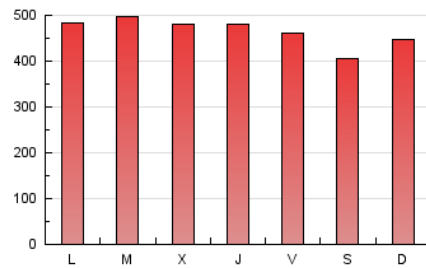

1. Cifras totales y promedios (Nacional)

MES - AÑO	NAVEGADORES UNICOS	VISITAS	PAGINAS
Julio - 2019	337.167	558.523	1.447.134
PROMEDIO DIARIO	14.725	18.017	46.682
PROMEDIO LUNES-VIERNES	15.265	18.575	48.111
PROMEDIO SABADO-DOMINGO	13.173	16.413	42.573
PAGINAS / VISITAS	2,59		
DURACION MEDIA VISITAS	0:05:20		
DURACION MEDIA PAGINAS	0:03:21		

2. Secciones (Nacional)

	PAGINAS	%
HOME	128.411	8.87 %
RESTO	1.318.723	91.13 %

3. Por día del mes (Nacional)

Día	N. únicos	Visitas	Páginas	Día	N. únicos	Visitas	Páginas	Día	N. únicos	Visitas	Páginas
1	14.022	17.432	47.843	11	17.101	20.351	49.725	21	13.066	16.305	43.414
2	13.478	16.923	47.510	12	14.789	17.889	45.206	22	14.994	18.590	48.581
3	14.230	17.652	48.565	13	12.773	15.818	39.702	23	20.154	23.443	54.946
4	15.491	18.779	50.851	14	13.726	17.122	45.503	24	16.537	20.011	49.767
5	15.992	19.043	49.128	15	15.160	18.442	49.649	25	13.680	16.789	44.068
6	12.579	15.766	42.688	16	14.307	17.861	47.868	26	14.704	17.833	45.903
7	13.887	17.735	48.231	17	16.176	19.702	49.946	27	13.098	16.261	39.204
8	15.155	18.728	50.774	18	15.084	18.518	47.218	28	12.703	15.761	41.444
9	14.409	17.728	49.338	19	15.601	18.821	44.234	29	14.341	17.451	44.276
10	14.389	17.810	46.417	20	13.555	16.532	40.394	30	16.457	19.770	48.903
								31	14.835	17.657	45.838

4. Gráficas (Nacional)

4.1 Por día de la semana (promedio)

N. únicos / Visitas (x 100)

Páginas (x 100)

4.2 Por franja horaria (promedio)

Visitas (x 1000)

Páginas (x 1000)

4.3 Por meses