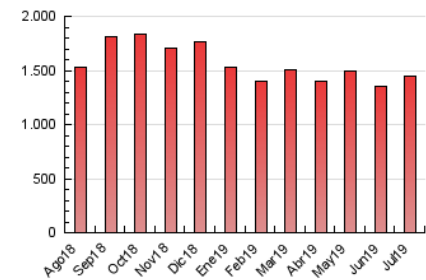

Páginas (x 1000)