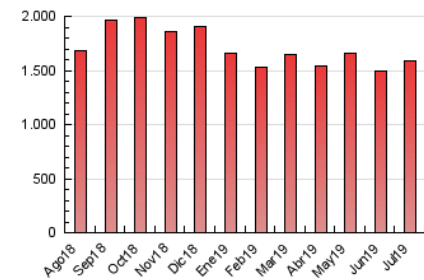

Páginas (x 1000)