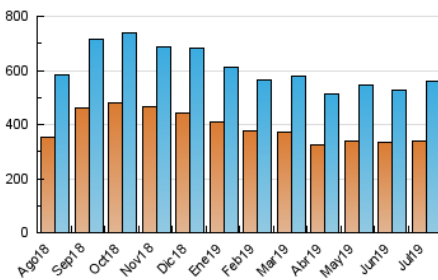

4.3 Por meses

N. únicos / Visitas (x 1000)