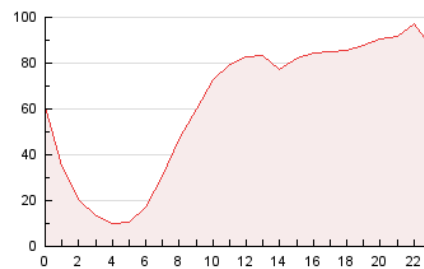

2. Secciones (Nacional e Internacional)

	PAGINAS	%
HOME	141.453	9.48 %
RESTO	1.350.590	90.52 %

3. Por día del mes (Nacional e Internacional)

Día	N. únicos	Visitas	Páginas	Día	N. únicos	Visitas	Páginas	Día	N. únicos	Visitas	Páginas
1	14.484	17.667	42.857	11	17.718	21.507	52.715	21	17.518	21.024	52.043
2	14.351	17.857	47.600	12	17.850	21.237	51.154	22	14.476	17.836	48.021
3	15.817	19.596	51.467	13	18.418	22.102	53.232	23	14.767	17.943	47.733
4	16.366	19.923	50.119	14	17.554	20.880	51.140	24	16.455	20.249	51.764
5	16.697	19.937	50.033	15	14.437	17.890	47.512	25	16.351	19.971	50.340
6	17.734	21.096	52.010	16	15.570	19.198	49.564	26	16.062	19.558	49.146
7	15.130	18.416	47.025	17	18.593	22.450	56.781	27	15.952	19.599	51.781
8	12.891	15.924	41.952	18	17.543	21.157	54.326	28	14.835	17.916	46.194
9	15.472	18.603	48.291	19	16.080	19.610	52.268	29	12.500	15.656	42.137
10	16.824	20.498	53.979	20	16.953	20.309	50.685	30	13.931	17.621	48.174

4. Gráficas (Nacional e Internacional)

4.1 Por día de la semana (promedio)

N. únicos / Visitas (x 100)

Páginas (x 100)

4.2 Por franja horaria (promedio)

Visitas (x 1000)

Páginas (x 1000)

4.3 Por meses