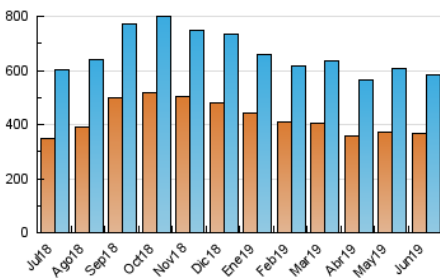

4.3 Por meses

N. únicos / Visitas (x 1000)