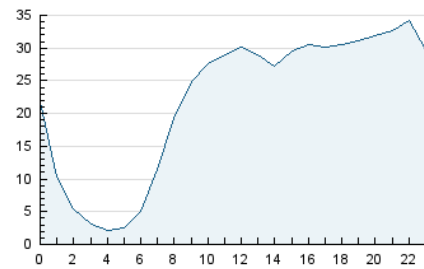

2. Secciones (Nacional)

	PAGINAS	%
HOME	127.240	9.42 %
RESTO	1.223.563	90.58 %

3. Por día del mes (Nacional)

Día	N. únicos	Visitas	Páginas	Día	N. únicos	Visitas	Páginas	Día	N. únicos	Visitas	Páginas
1	13.458	16.273	39.266	11	15.877	19.276	47.760	21	16.048	19.186	46.850
2	13.197	16.369	43.304	12	16.099	19.205	46.292	22	13.160	16.195	43.533
3	14.423	17.749	46.584	13	17.028	20.249	48.474	23	13.091	15.868	42.278
4	14.875	18.127	45.566	14	16.236	19.250	46.794	24	14.809	18.210	47.039
5	15.366	18.302	45.437	15	12.820	15.909	42.673	25	14.895	18.123	45.490
6	16.420	19.395	47.310	16	13.915	17.166	44.388	26	14.565	17.656	44.342
7	13.917	16.873	42.725	17	17.220	20.658	51.822	27	14.530	17.811	46.812
8	11.628	14.338	37.458	18	15.677	18.926	48.917	28	13.540	16.253	42.245
9	14.151	16.938	43.745	19	14.301	17.463	47.063	29	11.351	14.255	38.267
10	15.177	18.497	48.856	20	15.418	18.394	45.700	30	12.812	16.257	43.813

4. Gráficas (Nacional)

4.1 Por día de la semana (promedio)

N. únicos / Visitas (x 100)

Páginas (x 100)

4.2 Por franja horaria (promedio)

Visitas (x 1000)

Páginas (x 1000)

4.3 Por meses