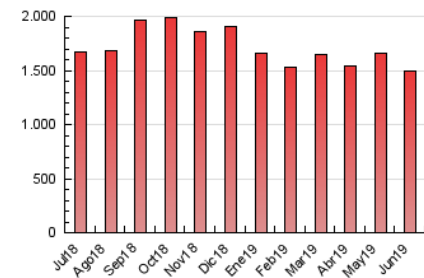

Páginas (x 1000)