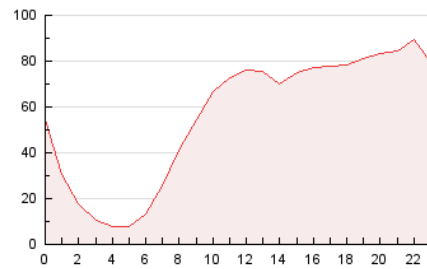

2. Secciones (Nacional)

	PAGINAS	%
HOME	127.240	9.42 %
RESTO	1.223.563	90.58 %

3. Por día del mes (Nacional)

Día	N. únicos	Visitas	Páginas	Día	N. únicos	Visitas	Páginas	Día	N. únicos	Visitas	Páginas
1	13.458	16.273	39.266	11	15.877	19.276	47.760	21	16.048	19.186	46.850
2	13.197	16.369	43.304	12	16.099	19.205	46.292	22	13.160	16.195	43.533
3	14.423	17.749	46.584	13	17.028	20.249	48.474	23	13.091	15.868	42.278
4	14.875	18.127	45.566	14	16.236	19.250	46.794	24	14.809	18.210	47.039
5	15.366	18.302	45.437	15	12.820	15.909	42.673	25	14.895	18.123	45.490
6	16.420	19.395	47.310	16	13.915	17.166	44.388	26	14.565	17.656	44.342
7	13.917	16.873	42.725	17	17.220	20.658	51.822	27	14.530	17.811	46.812
8	11.628	14.338	37.458	18	15.677	18.926	48.917	28	13.540	16.253	42.245
9	14.151	16.938	43.745	19	14.301	17.463	47.063	29	11.351	14.255	38.267
10	15.177	18.497	48.856	20	15.418	18.394	45.700	30	12.812	16.257	43.813

4. Gráficas (Nacional)

4.1 Por día de la semana (promedio)

N. únicos / Visitas (x 100)

Páginas (x 100)

4.2 Por franja horaria (promedio)

Visitas (x 1000)

Páginas (x 1000)

4.3 Por meses