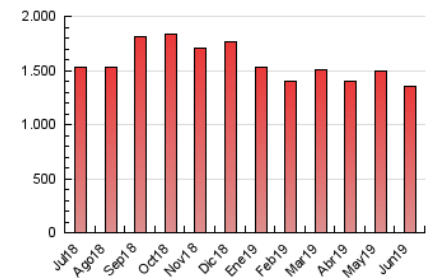

Páginas (x 1000)