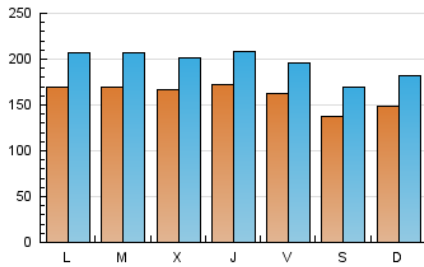

1. Cifras totales y promedios (Nacional e Internacional)

MES - AÑO	NAVEGADORES UNICOS	VISITAS	PAGINAS
Junio - 2019	366.086	583.230	1.492.043
PROMEDIO DIARIO	15.978	19.441	49.735
PROMEDIO LUNES-VIERNES	16.823	20.352	51.410
PROMEDIO SABADO-DOMINGO	14.288	17.620	46.384
PAGINAS / VISITAS	2,56		
DURACION MEDIA VISITAS	0:05:27		
DURACION MEDIA PAGINAS	0:03:30		

2. Secciones (Nacional e Internacional)

	PAGINAS	%
HOME	141.453	9.48 %
RESTO	1.350.590	90.52 %

3. Por día del mes (Nacional e Internacional)

Día	N. únicos	Visitas	Páginas	Día	N. únicos	Visitas	Páginas	Día	N. únicos	Visitas	Páginas
1	14.484	17.667	42.857	11	17.718	21.507	52.715	21	17.518	21.024	52.043
2	14.351	17.857	47.600	12	17.850	21.237	51.154	22	14.476	17.836	48.021
3	15.817	19.596	51.467	13	18.418	22.102	53.232	23	14.767	17.943	47.733
4	16.366	19.923	50.119	14	17.554	20.880	51.140	24	16.455	20.249	51.764
5	16.697	19.937	50.033	15	14.437	17.890	47.512	25	16.351	19.971	50.340
6	17.734	21.096	52.010	16	15.570	19.198	49.564	26	16.062	19.558	49.146
7	15.130	18.416	47.025	17	18.593	22.450	56.781	27	15.952	19.599	51.781
8	12.891	15.924	41.952	18	17.543	21.157	54.326	28	14.835	17.916	46.194
9	15.472	18.603	48.291	19	16.080	19.610	52.268	29	12.500	15.656	42.137
10	16.824	20.498	53.979	20	16.953	20.309	50.685	30	13.931	17.621	48.174

4. Gráficas (Nacional e Internacional)

4.1 Por día de la semana (promedio)

N. únicos / Visitas (x 100)

Páginas (x 100)

4.2 Por franja horaria (promedio)

Visitas (x 1000)

Páginas (x 1000)

4.3 Por meses