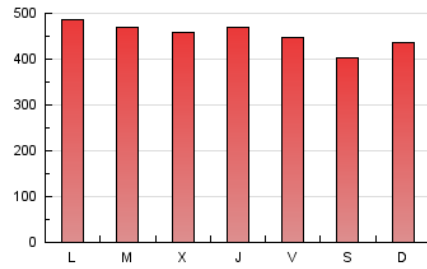

1. Cifras totales y promedios (Nacional)

MES - AÑO	NAVEGADORES UNICOS	VISITAS	PAGINAS
Junio - 2019	333.859	529.171	1.350.803
PROMEDIO DIARIO	14.533	17.639	45.027
PROMEDIO LUNES-VIERNES	15.321	18.480	46.604
PROMEDIO SABADO-DOMINGO	12.958	15.957	41.873
PAGINAS / VISITAS	2,55		
DURACION MEDIA VISITAS	0:05:26		
DURACION MEDIA PAGINAS	0:03:30		

2. Secciones (Nacional)

	PAGINAS	%
HOME	127.240	9.42 %
RESTO	1.223.563	90.58 %

3. Por día del mes (Nacional)

Día	N. únicos	Visitas	Páginas	Día	N. únicos	Visitas	Páginas	Día	N. únicos	Visitas	Páginas
1	13.458	16.273	39.266	11	15.877	19.276	47.760	21	16.048	19.186	46.850
2	13.197	16.369	43.304	12	16.099	19.205	46.292	22	13.160	16.195	43.533
3	14.423	17.749	46.584	13	17.028	20.249	48.474	23	13.091	15.868	42.278
4	14.875	18.127	45.566	14	16.236	19.250	46.794	24	14.809	18.210	47.039
5	15.366	18.302	45.437	15	12.820	15.909	42.673	25	14.895	18.123	45.490
6	16.420	19.395	47.310	16	13.915	17.166	44.388	26	14.565	17.656	44.342
7	13.917	16.873	42.725	17	17.220	20.658	51.822	27	14.530	17.811	46.812
8	11.628	14.338	37.458	18	15.677	18.926	48.917	28	13.540	16.253	42.245
9	14.151	16.938	43.745	19	14.301	17.463	47.063	29	11.351	14.255	38.267
10	15.177	18.497	48.856	20	15.418	18.394	45.700	30	12.812	16.257	43.813

4. Gráficas (Nacional)

4.1 Por día de la semana (promedio)

N. únicos / Visitas (x 100)

Páginas (x 100)

4.2 Por franja horaria (promedio)

Visitas (x 1000)

Páginas (x 1000)

4.3 Por meses