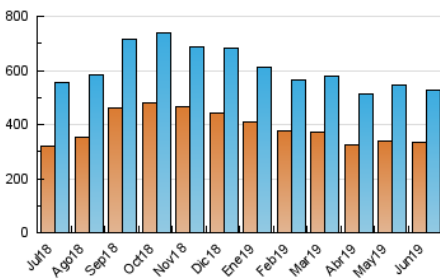

4.3 Por meses

N. únicos / Visitas (x 1000)