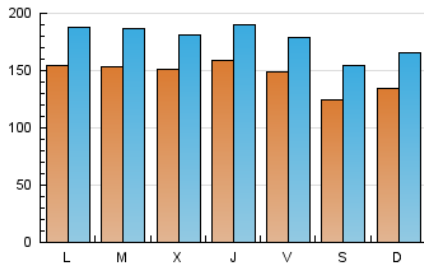

1. Cifras totales y promedios (Nacional)

MES - AÑO	NAVEGADORES UNICOS	VISITAS	PAGINAS
Junio - 2019	333.859	529.171	1.350.803
PROMEDIO DIARIO	14.533	17.639	45.027
PROMEDIO LUNES-VIERNES	15.321	18.480	46.604
PROMEDIO SABADO-DOMINGO	12.958	15.957	41.873
PAGINAS / VISITAS	2,55		
DURACION MEDIA VISITAS	0:05:26		
DURACION MEDIA PAGINAS	0:03:30		

2. Secciones (Nacional)

	PAGINAS	%
HOME	127.240	9.42 %
RESTO	1.223.563	90.58 %

3. Por día del mes (Nacional)

Día	N. únicos	Visitas	Páginas	Día	N. únicos	Visitas	Páginas	Día	N. únicos	Visitas	Páginas
1	13.458	16.273	39.266	11	15.877	19.276	47.760	21	16.048	19.186	46.850
2	13.197	16.369	43.304	12	16.099	19.205	46.292	22	13.160	16.195	43.533
3	14.423	17.749	46.584	13	17.028	20.249	48.474	23	13.091	15.868	42.278
4	14.875	18.127	45.566	14	16.236	19.250	46.794	24	14.809	18.210	47.039
5	15.366	18.302	45.437	15	12.820	15.909	42.673	25	14.895	18.123	45.490
6	16.420	19.395	47.310	16	13.915	17.166	44.388	26	14.565	17.656	44.342
7	13.917	16.873	42.725	17	17.220	20.658	51.822	27	14.530	17.811	46.812
8	11.628	14.338	37.458	18	15.677	18.926	48.917	28	13.540	16.253	42.245
9	14.151	16.938	43.745	19	14.301	17.463	47.063	29	11.351	14.255	38.267
10	15.177	18.497	48.856	20	15.418	18.394	45.700	30	12.812	16.257	43.813

4. Gráficas (Nacional)

4.1 Por día de la semana (promedio)

N. únicos / Visitas (x 100)

Páginas (x 100)

4.2 Por franja horaria (promedio)

Visitas (x 1000)

Páginas (x 1000)

4.3 Por meses