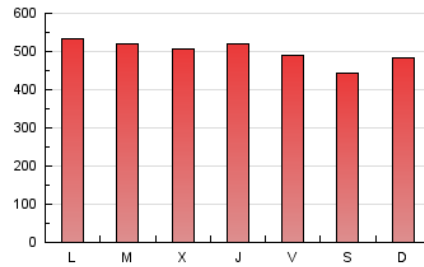

1. Cifras totales y promedios (Nacional e Internacional)

MES - AÑO	NAVEGADORES UNICOS	VISITAS	PAGINAS
Junio - 2019	366.086	583.230	1.492.043
PROMEDIO DIARIO	15.978	19.441	49.735
PROMEDIO LUNES-VIERNES	16.823	20.352	51.410
PROMEDIO SABADO-DOMINGO	14.288	17.620	46.384
PAGINAS / VISITAS	2,56		
DURACION MEDIA VISITAS	0:05:27		
DURACION MEDIA PAGINAS	0:03:30		

2. Secciones (Nacional e Internacional)

	PAGINAS	%
HOME	141.453	9.48 %
RESTO	1.350.590	90.52 %

3. Por día del mes (Nacional e Internacional)

Día	N. únicos	Visitas	Páginas	Día	N. únicos	Visitas	Páginas	Día	N. únicos	Visitas	Páginas
1	14.484	17.667	42.857	11	17.718	21.507	52.715	21	17.518	21.024	52.043
2	14.351	17.857	47.600	12	17.850	21.237	51.154	22	14.476	17.836	48.021
3	15.817	19.596	51.467	13	18.418	22.102	53.232	23	14.767	17.943	47.733
4	16.366	19.923	50.119	14	17.554	20.880	51.140	24	16.455	20.249	51.764
5	16.697	19.937	50.033	15	14.437	17.890	47.512	25	16.351	19.971	50.340
6	17.734	21.096	52.010	16	15.570	19.198	49.564	26	16.062	19.558	49.146
7	15.130	18.416	47.025	17	18.593	22.450	56.781	27	15.952	19.599	51.781
8	12.891	15.924	41.952	18	17.543	21.157	54.326	28	14.835	17.916	46.194
9	15.472	18.603	48.291	19	16.080	19.610	52.268	29	12.500	15.656	42.137
10	16.824	20.498	53.979	20	16.953	20.309	50.685	30	13.931	17.621	48.174

4. Gráficas (Nacional e Internacional)

4.1 Por día de la semana (promedio)

N. únicos / Visitas (x 100)

Páginas (x 100)

4.2 Por franja horaria (promedio)

Visitas (x 1000)

Páginas (x 1000)

4.3 Por meses