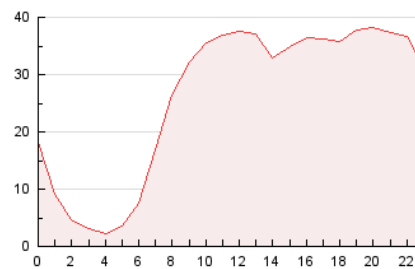

#### 3. Por día del mes (Nacional)

Día	N. únicos	Visitas	Páginas	Día	N. únicos	Visitas	Páginas	Día	N. únicos	Visitas	Páginas
1	6.158	7.576	16.683	11	7.591	9.322	21.045	21	8.892	10.865	21.421
2	7.246	8.754	18.237	12	7.959	9.783	21.842	22	8.479	10.473	20.095
3	7.142	8.910	20.443	13	7.680	9.387	20.374	23	6.221	7.831	16.996
4	7.549	9.375	20.782	14	7.675	9.984	20.666	24	6.273	8.055	17.649
5	7.279	9.223	21.826	15	7.603	9.421	20.165	25	7.241	9.037	18.515
6	8.818	10.780	23.185	16	6.132	7.155	16.387	26	7.731	9.435	20.582
7	8.856	10.996	23.117	17	6.674	8.379	17.736	27	7.845	9.567	20.879
8	8.575	10.501	20.601	18	11.275	13.548	24.803	28	8.241	10.223	20.542
9	6.517	8.280	18.092	19	10.725	12.915	23.820	29	11.834	14.643	23.606
10	6.504	8.082	18.451	20	8.656	10.822	20.964	30	10.109	11.766	20.685
								31	6.991	8.691	17.907

##### 4.1 Por día de la semana (promedio)

N. únicos / Visitas (x 100)

Páginas (x 100)

##### 4.2 Por franja horaria (promedio)

Visitas\_ (x 1000)

Páginas (x 1000)