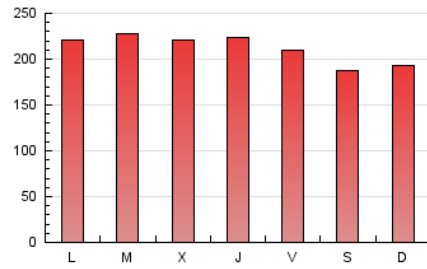

Páginas (x 100)