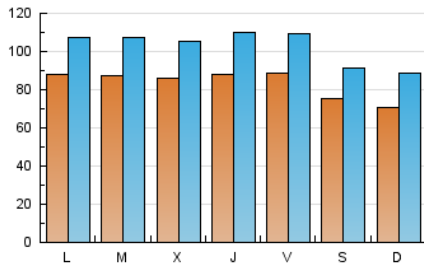

4. Gráficas (Nacional e Internacional)

4.1 Por día de la semana (promedio)

N. únicos / Visitas (x 100)