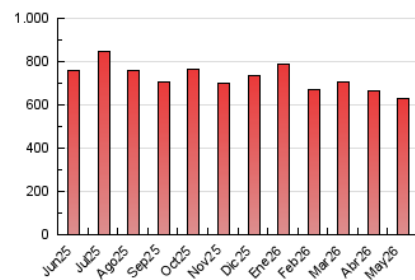

#### 3. Por día del mes (Nacional)

Día	N. únicos	Visitas	Páginas	Día	N. únicos	Visitas	Páginas	Día	N. únicos	Visitas	Páginas
1	6.158	7.576	16.683	11	7.591	9.322	21.045	21	8.892	10.865	21.421
2	7.246	8.754	18.237	12	7.959	9.783	21.842	22	8.479	10.473	20.095
3	7.142	8.910	20.443	13	7.680	9.387	20.374	23	6.221	7.831	16.996
4	7.549	9.375	20.782	14	7.675	9.984	20.666	24	6.273	8.055	17.649
5	7.279	9.223	21.826	15	7.603	9.421	20.165	25	7.241	9.037	18.515
6	8.818	10.780	23.185	16	6.132	7.155	16.387	26	7.731	9.435	20.582
7	8.856	10.996	23.117	17	6.674	8.379	17.736	27	7.845	9.567	20.879
8	8.575	10.501	20.601	18	11.275	13.548	24.803	28	8.241	10.223	20.542
9	6.517	8.280	18.092	19	10.725	12.915	23.820	29	11.834	14.643	23.606
10	6.504	8.082	18.451	20	8.656	10.822	20.964	30	10.109	11.766	20.685
								31	6.991	8.691	17.907

##### 4.1 Por día de la semana (promedio)

N. únicos / Visitas (x 100)

Páginas (x 100)

##### 4.2 Por franja horaria (promedio)

Visitas\_ (x 1000)

Páginas (x 1000)

##### 4.3 Por meses

N. únicos / Visitas (x 1000)

Páginas (x 1000)