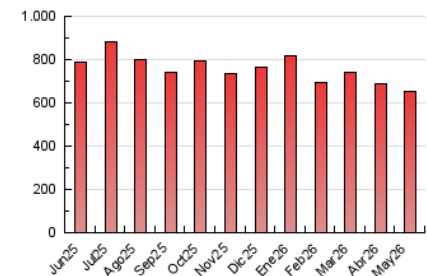

### 3. Por día del mes (Nacional e Internacional)

Día	N. únicos	Visitas	Páginas	Día	N. únicos	Visitas	Páginas	Día	N. únicos	Visitas	Páginas
1	6.430	7.923	17.363	11	7.949	9.770	21.878	21	9.266	11.323	22.263
2	7.560	9.188	18.971	12	8.313	10.149	22.604	22	8.847	10.838	20.933
3	7.480	9.283	21.318	13	8.006	9.775	21.170	23	6.541	8.227	17.639
4	7.887	9.724	21.451	14	7.991	10.360	21.468	24	6.599	8.471	18.507
5	7.591	9.681	22.712	15	7.907	9.775	21.076	25	7.557	9.424	19.207
6	9.180	11.103	23.993	16	6.416	7.512	17.065	26	8.027	9.800	21.314
7	9.381	11.603	24.251	17	7.085	8.804	18.670	27	8.198	9.985	21.637
8	8.957	10.896	21.358	18	11.677	14.012	25.720	28	8.554	10.593	21.256
9	6.805	8.618	18.763	19	11.065	13.220	24.578	29	12.128	15.085	24.275
10	6.781	8.432	19.171	20	8.981	11.233	21.664	30	10.433	12.123	21.395
								31	7.362	9.217	18.827

##### 4.1 Por día de la semana (promedio)

N. únicos / Visitas (x 100)

Páginas (x 100)

##### 4.2 Por franja horaria (promedio)

Visitas\_ (x 1000)

Páginas (x 1000)

##### 4.3 Por meses

N. únicos / Visitas (x 1000)

Páginas (x 1000)