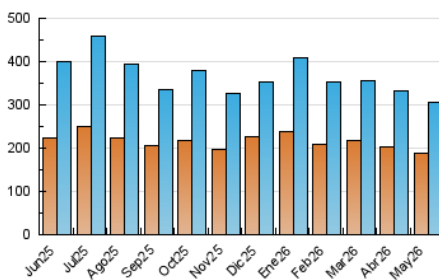

##### 4.1 Por día de la semana (promedio)

N. únicos / Visitas (x 100)

Páginas (x 100)

##### 4.2 Por franja horaria (promedio)

Visitas\_ (x 1000)

Páginas (x 1000)

##### 4.3 Por meses

N. únicos / Visitas (x 1000)

Páginas (x 1000)