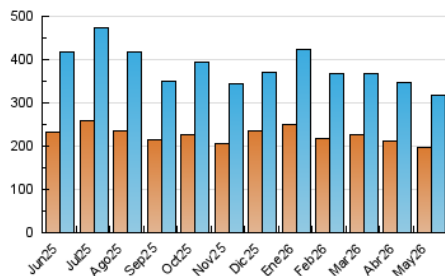

### 3. Por día del mes (Nacional e Internacional)

Día	N. únicos	Visitas	Páginas	Día	N. únicos	Visitas	Páginas	Día	N. únicos	Visitas	Páginas
1	6.430	7.923	17.363	11	7.949	9.770	21.878	21	9.266	11.323	22.263
2	7.560	9.188	18.971	12	8.313	10.149	22.604	22	8.847	10.838	20.933
3	7.480	9.283	21.318	13	8.006	9.775	21.170	23	6.541	8.227	17.639
4	7.887	9.724	21.451	14	7.991	10.360	21.468	24	6.599	8.471	18.507
5	7.591	9.681	22.712	15	7.907	9.775	21.076	25	7.557	9.424	19.207
6	9.180	11.103	23.993	16	6.416	7.512	17.065	26	8.027	9.800	21.314
7	9.381	11.603	24.251	17	7.085	8.804	18.670	27	8.198	9.985	21.637
8	8.957	10.896	21.358	18	11.677	14.012	25.720	28	8.554	10.593	21.256
9	6.805	8.618	18.763	19	11.065	13.220	24.578	29	12.128	15.085	24.275
10	6.781	8.432	19.171	20	8.981	11.233	21.664	30	10.433	12.123	21.395
								31	7.362	9.217	18.827

##### 4.1 Por día de la semana (promedio)

N. únicos / Visitas (x 100)

Páginas (x 100)

##### 4.2 Por franja horaria (promedio)

Visitas\_ (x 1000)

Páginas (x 1000)

##### 4.3 Por meses

N. únicos / Visitas (x 1000)

Páginas (x 1000)