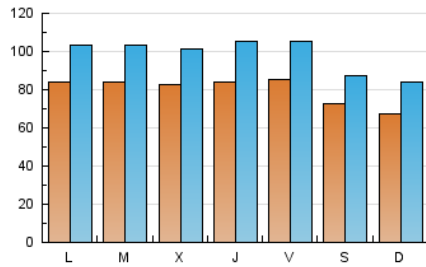

4. Gráficas (Nacional)

4.1 Por día de la semana (promedio)

N. únicos / Visitas (x 100)