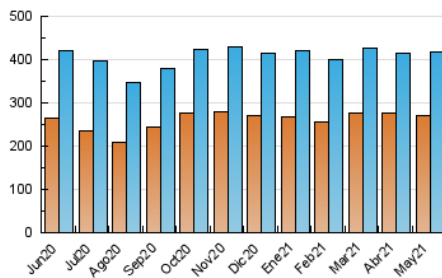

4.3 Por meses

N. únicos / Visitas (x 1000)