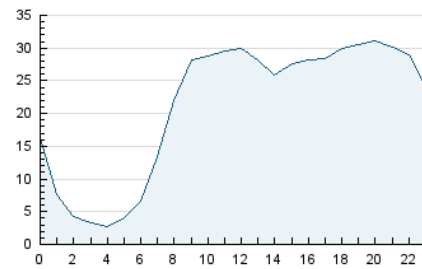

2. Secciones (Nacional e Internacional)

	PAGINAS	%
HOME	112.333	9.44 %
RESTO	1.077.756	90.56 %

3. Por día del mes (Nacional e Internacional)

Día	N. únicos	Visitas	Páginas	Día	N. únicos	Visitas	Páginas	Día	N. únicos	Visitas	Páginas
1	12.846	15.076	33.981	11	14.733	17.275	41.724	21	14.669	17.297	39.689
2	12.745	14.993	32.548	12	14.378	16.829	39.485	22	11.018	13.400	31.767
3	14.068	16.467	36.780	13	13.754	16.099	37.375	23	12.084	14.538	32.773
4	14.895	17.479	39.636	14	12.840	15.310	36.119	24	14.667	17.290	40.156
5	14.230	16.853	39.239	15	10.760	12.817	31.040	25	16.263	19.086	43.968
6	14.052	16.752	37.966	16	13.298	15.851	37.249	26	15.662	18.394	42.660
7	14.337	16.843	37.207	17	16.332	19.159	43.674	27	13.081	15.736	37.165
8	11.743	14.075	33.533	18	14.478	17.086	40.171	28	14.015	16.810	39.925
9	12.866	15.294	36.405	19	15.427	18.312	43.727	29	12.286	14.826	36.781
10	15.241	17.957	41.013	20	15.345	17.994	42.039	30	13.166	15.979	40.682
								31	14.619	17.791	43.612

4. Gráficas (Nacional e Internacional)

4.1 Por día de la semana (promedio)

N. únicos / Visitas (x 100)

Páginas (x 100)

4.2 Por franja horaria (promedio)

Visitas (x 1000)

Páginas (x 1000)

4.3 Por meses