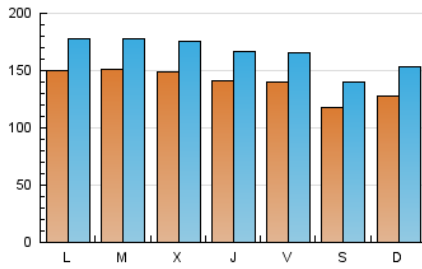

1. Cifras totales y promedios (Nacional e Internacional)

MES - AÑO	NAVEGADORES UNICOS	VISITAS	PAGINAS
Mayo - 2021	339.273	509.668	1.190.089
PROMEDIO DIARIO	13.868	16.441	38.390
PROMEDIO LUNES-VIERNES	14.623	17.277	40.159
PROMEDIO SABADO-DOMINGO	12.281	14.685	34.676
PAGINAS / VISITAS	2,34		
DURACION MEDIA VISITAS	0:04:57		
DURACION MEDIA PAGINAS	0:03:42		

2. Secciones (Nacional e Internacional)

	PAGINAS	%
HOME	112.333	9.44 %
RESTO	1.077.756	90.56 %

3. Por día del mes (Nacional e Internacional)

Día	N. únicos	Visitas	Páginas	Día	N. únicos	Visitas	Páginas	Día	N. únicos	Visitas	Páginas
1	12.846	15.076	33.981	11	14.733	17.275	41.724	21	14.669	17.297	39.689
2	12.745	14.993	32.548	12	14.378	16.829	39.485	22	11.018	13.400	31.767
3	14.068	16.467	36.780	13	13.754	16.099	37.375	23	12.084	14.538	32.773
4	14.895	17.479	39.636	14	12.840	15.310	36.119	24	14.667	17.290	40.156
5	14.230	16.853	39.239	15	10.760	12.817	31.040	25	16.263	19.086	43.968
6	14.052	16.752	37.966	16	13.298	15.851	37.249	26	15.662	18.394	42.660
7	14.337	16.843	37.207	17	16.332	19.159	43.674	27	13.081	15.736	37.165
8	11.743	14.075	33.533	18	14.478	17.086	40.171	28	14.015	16.810	39.925
9	12.866	15.294	36.405	19	15.427	18.312	43.727	29	12.286	14.826	36.781
10	15.241	17.957	41.013	20	15.345	17.994	42.039	30	13.166	15.979	40.682
								31	14.619	17.791	43.612

4. Gráficas (Nacional e Internacional)

4.1 Por día de la semana (promedio)

N. únicos / Visitas (x 100)

Páginas (x 100)

4.2 Por franja horaria (promedio)

Visitas (x 1000)

Páginas (x 1000)

4.3 Por meses