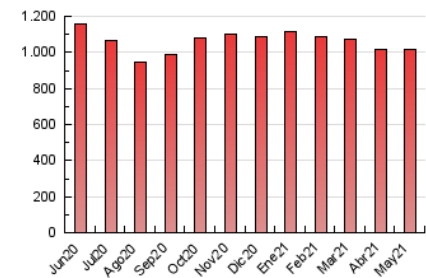

1. Cifras totales y promedios (Nacional)

MES - AÑO	NAVEGADORES UNICOS	VISITAS	PAGINAS
Mayo - 2021	271.035	416.294	1.019.551
PROMEDIO DIARIO	11.202	13.429	32.889
PROMEDIO LUNES-VIERNES	11.812	14.096	34.446
PROMEDIO SABADO-DOMINGO	9.920	12.028	29.619
PAGINAS / VISITAS	2,45		
DURACION MEDIA VISITAS	0:05:29		
DURACION MEDIA PAGINAS	0:03:47		

2. Secciones (Nacional)

	PAGINAS	%
HOME	101.242	9.93 %
RESTO	918.309	90.07 %

3. Por día del mes (Nacional)

Día	N. únicos	Visitas	Páginas	Día	N. únicos	Visitas	Páginas	Día	N. únicos	Visitas	Páginas
1	10.650	12.627	29.009	11	11.666	13.807	35.563	21	10.944	13.236	32.311
2	10.711	12.677	28.045	12	11.769	13.899	34.338	22	8.630	10.608	26.770
3	11.433	13.505	31.439	13	11.337	13.338	32.363	23	9.748	11.914	28.112
4	12.364	14.522	34.363	14	10.076	12.213	30.937	24	12.119	14.412	35.153
5	11.467	13.766	33.715	15	8.509	10.357	26.811	25	13.269	15.730	38.079
6	11.621	13.848	32.659	16	10.794	12.946	32.084	26	12.806	15.231	36.724
7	11.243	13.390	30.615	17	12.868	15.298	37.320	27	10.814	13.093	32.180
8	9.065	11.177	28.009	18	11.754	14.006	34.551	28	11.172	13.458	33.725
9	9.901	12.025	30.556	19	12.870	15.400	38.437	29	10.197	12.409	31.661
10	12.223	14.539	34.914	20	11.977	14.271	35.385	30	10.993	13.541	35.134
								31	12.270	15.051	38.589

4. Gráficas (Nacional)

4.1 Por día de la semana (promedio)

N. únicos / Visitas (x 100)

Páginas (x 100)

4.2 Por franja horaria (promedio)

Visitas (x 1000)

Páginas (x 1000)

4.3 Por meses

N. únicos / Visitas (x 1000)

Páginas (x 1000)

5. Observaciones

Este Medio Electrónico de Comunicación ha sido medido por la herramienta Google Analytics de Google

6. Definiciones básicas (Para más información ver Normas Técnicas para el Control de los Medios Electrónicos de Comunicación)