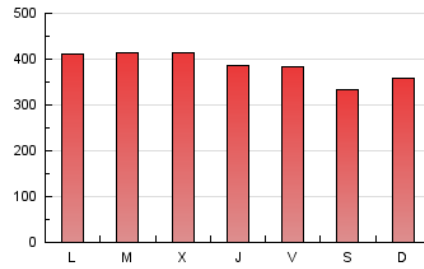

1. Cifras totales y promedios (Nacional e Internacional)

MES - AÑO	NAVEGADORES UNICOS	VISITAS	PAGINAS
Mayo - 2021	339.273	509.668	1.190.089
PROMEDIO DIARIO	13.868	16.441	38.390
PROMEDIO LUNES-VIERNES	14.623	17.277	40.159
PROMEDIO SABADO-DOMINGO	12.281	14.685	34.676
PAGINAS / VISITAS	2,34		
DURACION MEDIA VISITAS	0:04:57		
DURACION MEDIA PAGINAS	0:03:42		

2. Secciones (Nacional e Internacional)

	PAGINAS	%
HOME	112.333	9.44 %
RESTO	1.077.756	90.56 %

3. Por día del mes (Nacional e Internacional)

Día	N. únicos	Visitas	Páginas	Día	N. únicos	Visitas	Páginas	Día	N. únicos	Visitas	Páginas
1	12.846	15.076	33.981	11	14.733	17.275	41.724	21	14.669	17.297	39.689
2	12.745	14.993	32.548	12	14.378	16.829	39.485	22	11.018	13.400	31.767
3	14.068	16.467	36.780	13	13.754	16.099	37.375	23	12.084	14.538	32.773
4	14.895	17.479	39.636	14	12.840	15.310	36.119	24	14.667	17.290	40.156
5	14.230	16.853	39.239	15	10.760	12.817	31.040	25	16.263	19.086	43.968
6	14.052	16.752	37.966	16	13.298	15.851	37.249	26	15.662	18.394	42.660
7	14.337	16.843	37.207	17	16.332	19.159	43.674	27	13.081	15.736	37.165
8	11.743	14.075	33.533	18	14.478	17.086	40.171	28	14.015	16.810	39.925
9	12.866	15.294	36.405	19	15.427	18.312	43.727	29	12.286	14.826	36.781
10	15.241	17.957	41.013	20	15.345	17.994	42.039	30	13.166	15.979	40.682
								31	14.619	17.791	43.612

4. Gráficas (Nacional e Internacional)

4.1 Por día de la semana (promedio)

N. únicos / Visitas (x 100)

Páginas (x 100)

4.2 Por franja horaria (promedio)

Visitas (x 1000)

Páginas (x 1000)

4.3 Por meses