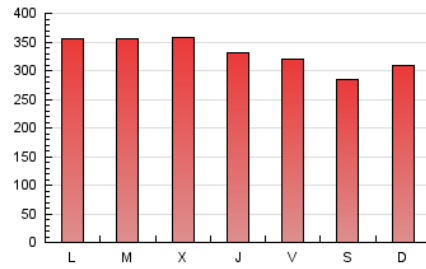

1. Cifras totales y promedios (Nacional)

MES - AÑO	NAVEGADORES UNICOS	VISITAS	PAGINAS
Mayo - 2021	271.035	416.294	1.019.551
PROMEDIO DIARIO	11.202	13.429	32.889
PROMEDIO LUNES-VIERNES	11.812	14.096	34.446
PROMEDIO SABADO-DOMINGO	9.920	12.028	29.619
PAGINAS / VISITAS	2,45		
DURACION MEDIA VISITAS	0:05:29		
DURACION MEDIA PAGINAS	0:03:47		

2. Secciones (Nacional)

	PAGINAS	%
HOME	101.242	9.93 %
RESTO	918.309	90.07 %

3. Por día del mes (Nacional)

Día	N. únicos	Visitas	Páginas	Día	N. únicos	Visitas	Páginas	Día	N. únicos	Visitas	Páginas
1	10.650	12.627	29.009	11	11.666	13.807	35.563	21	10.944	13.236	32.311
2	10.711	12.677	28.045	12	11.769	13.899	34.338	22	8.630	10.608	26.770
3	11.433	13.505	31.439	13	11.337	13.338	32.363	23	9.748	11.914	28.112
4	12.364	14.522	34.363	14	10.076	12.213	30.937	24	12.119	14.412	35.153
5	11.467	13.766	33.715	15	8.509	10.357	26.811	25	13.269	15.730	38.079
6	11.621	13.848	32.659	16	10.794	12.946	32.084	26	12.806	15.231	36.724
7	11.243	13.390	30.615	17	12.868	15.298	37.320	27	10.814	13.093	32.180
8	9.065	11.177	28.009	18	11.754	14.006	34.551	28	11.172	13.458	33.725
9	9.901	12.025	30.556	19	12.870	15.400	38.437	29	10.197	12.409	31.661
10	12.223	14.539	34.914	20	11.977	14.271	35.385	30	10.993	13.541	35.134
								31	12.270	15.051	38.589

4. Gráficas (Nacional)

4.1 Por día de la semana (promedio)

N. únicos / Visitas (x 100)

Páginas (x 100)

4.2 Por franja horaria (promedio)

Visitas (x 1000)

Páginas (x 1000)

4.3 Por meses