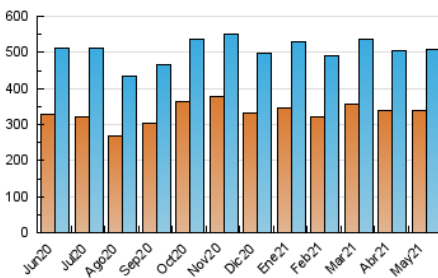

4.3 Por meses

N. únicos / Visitas (x 1000)