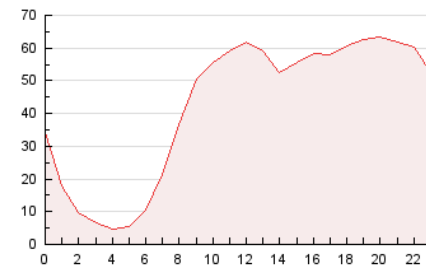

2. Secciones (Nacional)

	PAGINAS	%
HOME	101.242	9.93 %
RESTO	918.309	90.07 %

3. Por día del mes (Nacional)

Día	N. únicos	Visitas	Páginas	Día	N. únicos	Visitas	Páginas	Día	N. únicos	Visitas	Páginas
1	10.650	12.627	29.009	11	11.666	13.807	35.563	21	10.944	13.236	32.311
2	10.711	12.677	28.045	12	11.769	13.899	34.338	22	8.630	10.608	26.770
3	11.433	13.505	31.439	13	11.337	13.338	32.363	23	9.748	11.914	28.112
4	12.364	14.522	34.363	14	10.076	12.213	30.937	24	12.119	14.412	35.153
5	11.467	13.766	33.715	15	8.509	10.357	26.811	25	13.269	15.730	38.079
6	11.621	13.848	32.659	16	10.794	12.946	32.084	26	12.806	15.231	36.724
7	11.243	13.390	30.615	17	12.868	15.298	37.320	27	10.814	13.093	32.180
8	9.065	11.177	28.009	18	11.754	14.006	34.551	28	11.172	13.458	33.725
9	9.901	12.025	30.556	19	12.870	15.400	38.437	29	10.197	12.409	31.661
10	12.223	14.539	34.914	20	11.977	14.271	35.385	30	10.993	13.541	35.134
								31	12.270	15.051	38.589

4. Gráficas (Nacional)

4.1 Por día de la semana (promedio)

N. únicos / Visitas (x 100)

Páginas (x 100)

4.2 Por franja horaria (promedio)

Visitas (x 1000)

Páginas (x 1000)

4.3 Por meses