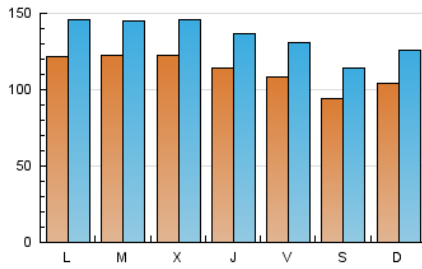

1. Cifras totales y promedios (Nacional)

MES - AÑO	NAVEGADORES UNICOS	VISITAS	PAGINAS
Mayo - 2021	271.035	416.294	1.019.551
PROMEDIO DIARIO	11.202	13.429	32.889
PROMEDIO LUNES-VIERNES	11.812	14.096	34.446
PROMEDIO SABADO-DOMINGO	9.920	12.028	29.619
PAGINAS / VISITAS	2,45		
DURACION MEDIA VISITAS	0:05:29		
DURACION MEDIA PAGINAS	0:03:47		

2. Secciones (Nacional)

	PAGINAS	%
HOME	101.242	9.93 %
RESTO	918.309	90.07 %

3. Por día del mes (Nacional)

Día	N. únicos	Visitas	Páginas	Día	N. únicos	Visitas	Páginas	Día	N. únicos	Visitas	Páginas
1	10.650	12.627	29.009	11	11.666	13.807	35.563	21	10.944	13.236	32.311
2	10.711	12.677	28.045	12	11.769	13.899	34.338	22	8.630	10.608	26.770
3	11.433	13.505	31.439	13	11.337	13.338	32.363	23	9.748	11.914	28.112
4	12.364	14.522	34.363	14	10.076	12.213	30.937	24	12.119	14.412	35.153
5	11.467	13.766	33.715	15	8.509	10.357	26.811	25	13.269	15.730	38.079
6	11.621	13.848	32.659	16	10.794	12.946	32.084	26	12.806	15.231	36.724
7	11.243	13.390	30.615	17	12.868	15.298	37.320	27	10.814	13.093	32.180
8	9.065	11.177	28.009	18	11.754	14.006	34.551	28	11.172	13.458	33.725
9	9.901	12.025	30.556	19	12.870	15.400	38.437	29	10.197	12.409	31.661
10	12.223	14.539	34.914	20	11.977	14.271	35.385	30	10.993	13.541	35.134
								31	12.270	15.051	38.589

4. Gráficas (Nacional)

4.1 Por día de la semana (promedio)

N. únicos / Visitas (x 100)

Páginas (x 100)

4.2 Por franja horaria (promedio)

Visitas (x 1000)

Páginas (x 1000)

4.3 Por meses