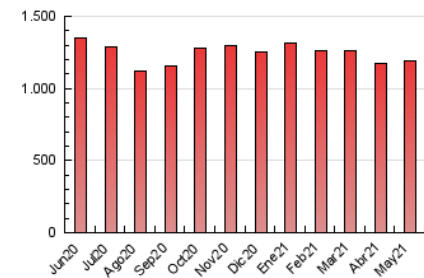

Páginas (x 1000)