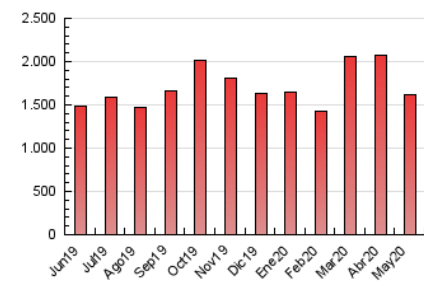

Páginas (x 1000)