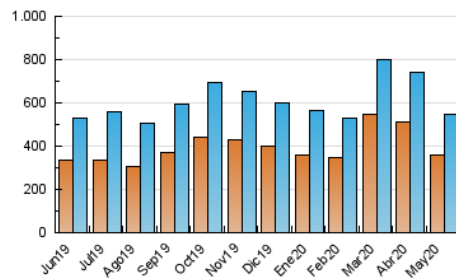

4.3 Por meses

N. únicos / Visitas (x 1000)