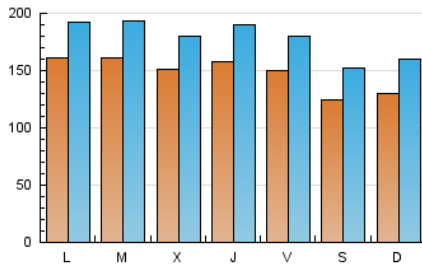

1. Cifras totales y promedios (Nacional)

MES - AÑO	NAVEGADORES UNICOS	VISITAS	PAGINAS
Mayo - 2020	356.295	548.202	1.434.906
PROMEDIO DIARIO	14.657	17.684	46.287
PROMEDIO LUNES-VIERNES	15.596	18.684	48.092
PROMEDIO SABADO-DOMINGO	12.686	15.584	42.498
PAGINAS / VISITAS	2,62		
DURACION MEDIA VISITAS	0:06:25		
DURACION MEDIA PAGINAS	0:03:58		

2. Secciones (Nacional)

	PAGINAS	%
HOME	120.445	8.39 %
RESTO	1.314.461	91.61 %

3. Por día del mes (Nacional)

Día	N. únicos	Visitas	Páginas	Día	N. únicos	Visitas	Páginas	Día	N. únicos	Visitas	Páginas
1	17.203	20.243	50.520	11	16.462	19.775	49.661	21	14.793	17.929	46.096
2	14.784	17.703	45.161	12	15.992	19.221	48.719	22	13.470	16.437	41.804
3	15.682	18.966	49.298	13	15.624	18.378	47.224	23	10.765	13.434	37.455
4	18.008	21.163	53.004	14	16.661	19.910	51.709	24	11.484	14.259	40.921
5	18.238	21.548	53.670	15	15.109	18.088	46.381	25	13.981	16.886	45.188
6	16.052	19.446	50.874	16	12.739	15.741	43.467	26	14.788	17.690	45.267
7	18.231	21.740	55.124	17	12.557	15.560	42.851	27	13.873	16.644	44.924
8	16.370	19.523	50.537	18	15.954	19.237	50.352	28	13.510	16.378	46.281
9	14.137	16.960	46.240	19	15.445	18.700	46.342	29	13.083	15.984	41.973
10	14.570	17.850	47.679	20	14.673	17.447	44.279	30	9.647	12.274	35.151
								31	10.497	13.088	36.754

4. Gráficas (Nacional)

4.1 Por día de la semana (promedio)

N. únicos / Visitas (x 100)

Páginas (x 100)

4.2 Por franja horaria (promedio)

Visitas (x 1000)

Páginas (x 1000)

4.3 Por meses