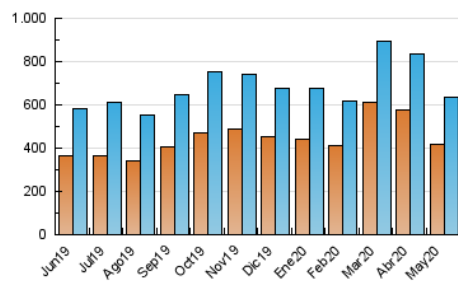

4.3 Por meses

N. únicos / Visitas (x 1000)