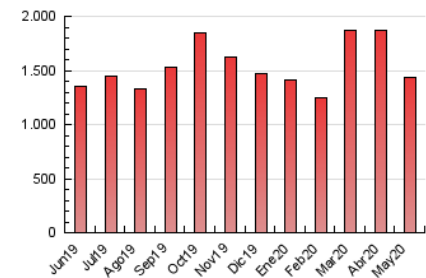

Páginas (x 1000)