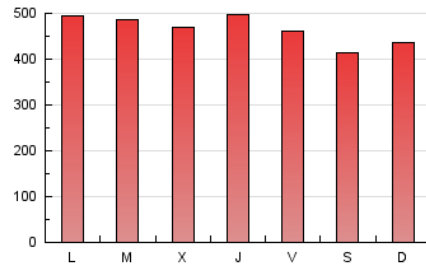

1. Cifras totales y promedios (Nacional)

MES - AÑO	NAVEGADORES UNICOS	VISITAS	PAGINAS
Mayo - 2020	356.295	548.202	1.434.906
PROMEDIO DIARIO	14.657	17.684	46.287
PROMEDIO LUNES-VIERNES	15.596	18.684	48.092
PROMEDIO SABADO-DOMINGO	12.686	15.584	42.498
PAGINAS / VISITAS	2,62		
DURACION MEDIA VISITAS	0:06:25		
DURACION MEDIA PAGINAS	0:03:58		

2. Secciones (Nacional)

	PAGINAS	%
HOME	120.445	8.39 %
RESTO	1.314.461	91.61 %

3. Por día del mes (Nacional)

Día	N. únicos	Visitas	Páginas	Día	N. únicos	Visitas	Páginas	Día	N. únicos	Visitas	Páginas
1	17.203	20.243	50.520	11	16.462	19.775	49.661	21	14.793	17.929	46.096
2	14.784	17.703	45.161	12	15.992	19.221	48.719	22	13.470	16.437	41.804
3	15.682	18.966	49.298	13	15.624	18.378	47.224	23	10.765	13.434	37.455
4	18.008	21.163	53.004	14	16.661	19.910	51.709	24	11.484	14.259	40.921
5	18.238	21.548	53.670	15	15.109	18.088	46.381	25	13.981	16.886	45.188
6	16.052	19.446	50.874	16	12.739	15.741	43.467	26	14.788	17.690	45.267
7	18.231	21.740	55.124	17	12.557	15.560	42.851	27	13.873	16.644	44.924
8	16.370	19.523	50.537	18	15.954	19.237	50.352	28	13.510	16.378	46.281
9	14.137	16.960	46.240	19	15.445	18.700	46.342	29	13.083	15.984	41.973
10	14.570	17.850	47.679	20	14.673	17.447	44.279	30	9.647	12.274	35.151
								31	10.497	13.088	36.754

4. Gráficas (Nacional)

4.1 Por día de la semana (promedio)

N. únicos / Visitas (x 100)

Páginas (x 100)

4.2 Por franja horaria (promedio)

Visitas (x 1000)

Páginas (x 1000)

4.3 Por meses