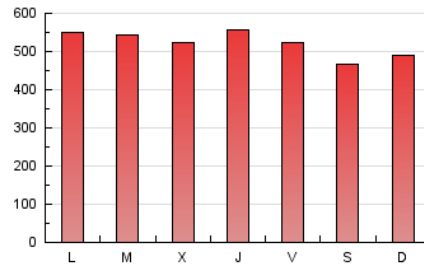

1. Cifras totales y promedios (Nacional e Internacional)

MES - AÑO	NAVEGADORES UNICOS	VISITAS	PAGINAS
Mayo - 2020	418.529	633.208	1.611.143
PROMEDIO DIARIO	17.054	20.426	51.972
PROMEDIO LUNES-VIERNES	18.031	21.479	53.901
PROMEDIO SABADO-DOMINGO	15.002	18.214	47.923
PAGINAS / VISITAS	2,54		
DURACION MEDIA VISITAS	0:06:01		
DURACION MEDIA PAGINAS	0:03:54		

2. Secciones (Nacional e Internacional)

	PAGINAS	%
HOME	129.193	8.02 %
RESTO	1.481.950	91.98 %

3. Por día del mes (Nacional e Internacional)

Día	N. únicos	Visitas	Páginas	Día	N. únicos	Visitas	Páginas	Día	N. únicos	Visitas	Páginas
1	19.840	23.205	56.851	11	19.110	22.726	55.472	21	16.926	20.392	50.915
2	17.108	20.312	51.166	12	18.975	22.507	55.526	22	15.913	19.326	47.973
3	17.613	21.269	54.402	13	18.022	21.077	52.922	23	12.801	15.810	41.940
4	20.824	24.302	59.471	14	18.980	22.638	57.374	24	13.808	16.943	46.505
5	21.201	24.894	60.683	15	17.331	20.708	52.166	25	16.276	19.482	50.599
6	18.581	22.385	56.744	16	14.555	17.870	47.687	26	16.836	20.072	50.159
7	21.349	25.213	62.545	17	14.373	17.638	47.173	27	16.051	19.195	50.189
8	19.317	22.909	57.468	18	17.794	21.491	55.121	28	15.729	18.913	51.701
9	17.299	20.412	52.399	19	17.301	20.934	51.077	29	15.578	18.865	47.844
10	17.423	21.057	53.974	20	16.715	19.832	49.117	30	11.907	14.837	40.821
								31	13.135	15.994	43.159

4. Gráficas (Nacional e Internacional)

4.1 Por día de la semana (promedio)

N. únicos / Visitas (x 100)

Páginas (x 100)

4.2 Por franja horaria (promedio)

Visitas (x 1000)

Páginas (x 1000)

4.3 Por meses