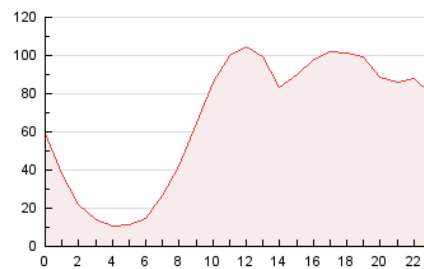

2. Secciones (Nacional e Internacional)

	PAGINAS	%
HOME	129.193	8.02 %
RESTO	1.481.950	91.98 %

3. Por día del mes (Nacional e Internacional)

Día	N. únicos	Visitas	Páginas	Día	N. únicos	Visitas	Páginas	Día	N. únicos	Visitas	Páginas
1	19.840	23.205	56.851	11	19.110	22.726	55.472	21	16.926	20.392	50.915
2	17.108	20.312	51.166	12	18.975	22.507	55.526	22	15.913	19.326	47.973
3	17.613	21.269	54.402	13	18.022	21.077	52.922	23	12.801	15.810	41.940
4	20.824	24.302	59.471	14	18.980	22.638	57.374	24	13.808	16.943	46.505
5	21.201	24.894	60.683	15	17.331	20.708	52.166	25	16.276	19.482	50.599
6	18.581	22.385	56.744	16	14.555	17.870	47.687	26	16.836	20.072	50.159
7	21.349	25.213	62.545	17	14.373	17.638	47.173	27	16.051	19.195	50.189
8	19.317	22.909	57.468	18	17.794	21.491	55.121	28	15.729	18.913	51.701
9	17.299	20.412	52.399	19	17.301	20.934	51.077	29	15.578	18.865	47.844
10	17.423	21.057	53.974	20	16.715	19.832	49.117	30	11.907	14.837	40.821
								31	13.135	15.994	43.159

4. Gráficas (Nacional e Internacional)

4.1 Por día de la semana (promedio)

N. únicos / Visitas (x 100)

Páginas (x 100)

4.2 Por franja horaria (promedio)

Visitas (x 1000)

Páginas (x 1000)

4.3 Por meses