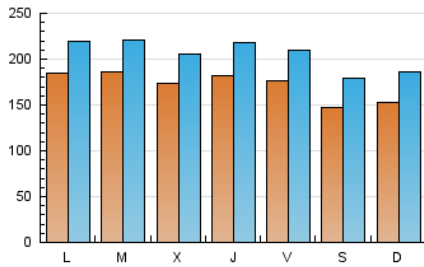

1. Cifras totales y promedios (Nacional e Internacional)

MES - AÑO	NAVEGADORES UNICOS	VISITAS	PAGINAS
Mayo - 2020	418.529	633.208	1.611.143
PROMEDIO DIARIO	17.054	20.426	51.972
PROMEDIO LUNES-VIERNES	18.031	21.479	53.901
PROMEDIO SABADO-DOMINGO	15.002	18.214	47.923
PAGINAS / VISITAS	2,54		
DURACION MEDIA VISITAS	0:06:01		
DURACION MEDIA PAGINAS	0:03:54		

2. Secciones (Nacional e Internacional)

	PAGINAS	%
HOME	129.193	8.02 %
RESTO	1.481.950	91.98 %

3. Por día del mes (Nacional e Internacional)

Día	N. únicos	Visitas	Páginas	Día	N. únicos	Visitas	Páginas	Día	N. únicos	Visitas	Páginas
1	19.840	23.205	56.851	11	19.110	22.726	55.472	21	16.926	20.392	50.915
2	17.108	20.312	51.166	12	18.975	22.507	55.526	22	15.913	19.326	47.973
3	17.613	21.269	54.402	13	18.022	21.077	52.922	23	12.801	15.810	41.940
4	20.824	24.302	59.471	14	18.980	22.638	57.374	24	13.808	16.943	46.505
5	21.201	24.894	60.683	15	17.331	20.708	52.166	25	16.276	19.482	50.599
6	18.581	22.385	56.744	16	14.555	17.870	47.687	26	16.836	20.072	50.159
7	21.349	25.213	62.545	17	14.373	17.638	47.173	27	16.051	19.195	50.189
8	19.317	22.909	57.468	18	17.794	21.491	55.121	28	15.729	18.913	51.701
9	17.299	20.412	52.399	19	17.301	20.934	51.077	29	15.578	18.865	47.844
10	17.423	21.057	53.974	20	16.715	19.832	49.117	30	11.907	14.837	40.821
								31	13.135	15.994	43.159

4. Gráficas (Nacional e Internacional)

4.1 Por día de la semana (promedio)

N. únicos / Visitas (x 100)

Páginas (x 100)

4.2 Por franja horaria (promedio)

Visitas (x 1000)

Páginas (x 1000)

4.3 Por meses