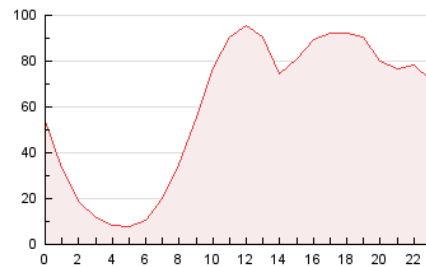

2. Secciones (Nacional)

	PAGINAS	%
HOME	120.445	8.39 %
RESTO	1.314.461	91.61 %

3. Por día del mes (Nacional)

Día	N. únicos	Visitas	Páginas	Día	N. únicos	Visitas	Páginas	Día	N. únicos	Visitas	Páginas
1	17.203	20.243	50.520	11	16.462	19.775	49.661	21	14.793	17.929	46.096
2	14.784	17.703	45.161	12	15.992	19.221	48.719	22	13.470	16.437	41.804
3	15.682	18.966	49.298	13	15.624	18.378	47.224	23	10.765	13.434	37.455
4	18.008	21.163	53.004	14	16.661	19.910	51.709	24	11.484	14.259	40.921
5	18.238	21.548	53.670	15	15.109	18.088	46.381	25	13.981	16.886	45.188
6	16.052	19.446	50.874	16	12.739	15.741	43.467	26	14.788	17.690	45.267
7	18.231	21.740	55.124	17	12.557	15.560	42.851	27	13.873	16.644	44.924
8	16.370	19.523	50.537	18	15.954	19.237	50.352	28	13.510	16.378	46.281
9	14.137	16.960	46.240	19	15.445	18.700	46.342	29	13.083	15.984	41.973
10	14.570	17.850	47.679	20	14.673	17.447	44.279	30	9.647	12.274	35.151
								31	10.497	13.088	36.754

4. Gráficas (Nacional)

4.1 Por día de la semana (promedio)

N. únicos / Visitas (x 100)

Páginas (x 100)

4.2 Por franja horaria (promedio)

Visitas (x 1000)

Páginas (x 1000)

4.3 Por meses