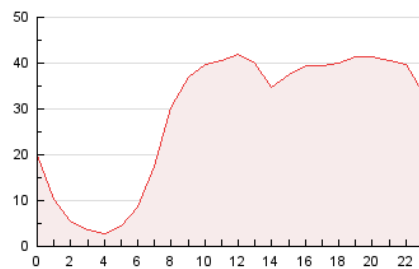

2. Secciones (Nacional e Internacional)

	PAGINAS	%
HOME	0	0 %
RESTO	689.572	100.00 %

3. Por día del mes (Nacional e Internacional)

Día	N. únicos	Visitas	Páginas	Día	N. únicos	Visitas	Páginas	Día	N. únicos	Visitas	Páginas
1	6.424	8.181	18.522	11	8.847	10.579	19.644	21	9.405	11.856	24.485
2	6.810	8.400	17.107	12	7.387	9.291	19.696	22	9.012	11.102	25.088
3	15.786	17.133	26.619	13	8.393	9.992	22.559	23	9.960	12.190	26.340
4	9.032	10.379	19.104	14	14.067	16.309	28.253	24	8.806	10.938	20.639
5	8.538	10.438	20.367	15	12.301	14.722	28.713	25	9.073	10.720	21.284
6	18.348	20.812	30.851	16	8.630	10.706	23.442	26	7.978	9.553	21.152
7	13.568	15.933	28.278	17	7.993	9.959	21.915	27	10.915	12.844	25.758
8	9.413	11.472	21.206	18	6.023	7.534	16.666	28	11.301	13.596	25.539
9	12.495	14.528	25.896	19	7.702	9.518	19.902	29	10.098	11.975	23.568
10	8.914	10.739	21.477	20	9.555	11.757	25.810	30	7.249	8.884	19.692

4. Gráficas (Nacional e Internacional)

4.1 Por día de la semana (promedio)

N. únicos / Visitas (x 100)

Páginas (x 100)

4.2 Por franja horaria (promedio)

Visitas_ (x 1000)

Páginas (x 1000)

4.3 Por meses