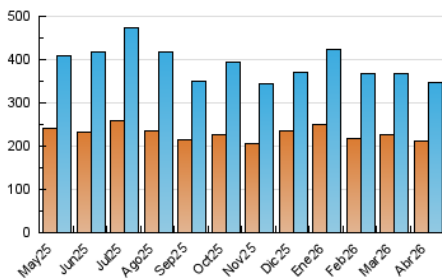

4.3 Por meses

N. únicos / Visitas (x 1000)