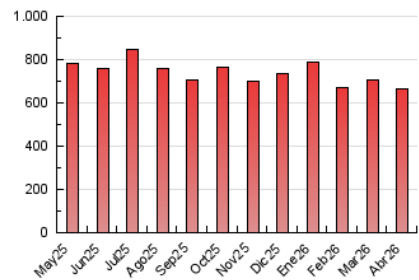

1. Cifras totales y promedios (Nacional)

MES - AÑO	NAVEGADORES UNICOS	VISITAS	PAGINAS
Abril - 2026	203.021	333.263	663.604
PROMEDIO DIARIO	9.418	11.271	22.120
PROMEDIO LUNES-VIERNES	10.037	11.975	23.292
PROMEDIO SABADO-DOMINGO	7.715	9.335	18.898
PAGINAS / VISITAS	1,96		
DURACION MEDIA VISITAS	0:03:31		
TIEMPO INTERACCIÓN MEDIO	0:01:46		

2. Secciones (Nacional)

	PAGINAS	%
HOME	0	0 %
RESTO	663.604	100.00 %

3. Por día del mes (Nacional)

Día	N. únicos	Visitas	Páginas	Día	N. únicos	Visitas	Páginas	Día	N. únicos	Visitas	Páginas
1	6.008	7.652	17.580	11	8.492	10.224	18.855	21	9.061	11.397	23.592
2	6.428	7.868	16.217	12	7.051	8.889	18.923	22	8.602	10.571	24.144
3	15.343	16.630	25.623	13	8.024	9.622	21.690	23	9.606	11.754	25.555
4	8.632	9.915	18.283	14	13.575	15.821	27.286	24	8.447	10.508	19.892
5	8.156	9.957	19.406	15	11.851	14.236	27.551	25	8.722	10.312	20.491
6	17.959	20.374	29.968	16	8.297	10.224	22.589	26	7.651	9.176	20.407
7	13.212	15.462	27.403	17	7.661	9.496	21.098	27	10.488	12.340	24.941
8	9.011	11.011	20.437	18	5.720	7.168	15.887	28	10.926	13.118	24.761
9	12.135	14.092	25.004	19	7.296	9.036	18.933	29	9.683	11.445	22.747
10	8.516	10.251	20.557	20	9.078	11.136	24.788	30	6.909	8.437	18.996

4. Gráficas (Nacional)

4.1 Por día de la semana (promedio)

N. únicos / Visitas (x 100)

Páginas (x 100)

4.2 Por franja horaria (promedio)

Visitas_ (x 1000)

Páginas (x 1000)

4.3 Por meses

N. únicos / Visitas (x 1000)

Páginas (x 1000)

5. Observaciones

Este Medio Electrónico de Comunicación ha sido medido por la herramienta Google Analytics de Google (GA4).

6. Definiciones básicas (Para más información ver Normas Técnicas para el Control de los Medios Electrónicos de Comunicación)