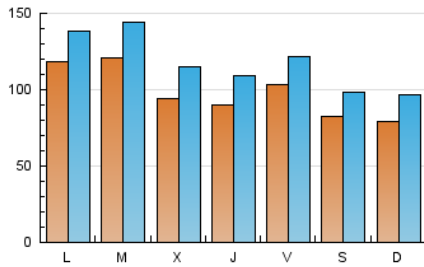

1. Cifras totales y promedios (Nacional e Internacional)

MES - AÑO	NAVEGADORES UNICOS	VISITAS	PAGINAS
Abril - 2026	211.583	347.423	689.572
PROMEDIO DIARIO	9.801	11.735	22.986
PROMEDIO LUNES-VIERNES	10.429	12.456	24.171
PROMEDIO SABADO-DOMINGO	8.073	9.752	19.727
PAGINAS / VISITAS	1,96		
DURACION MEDIA VISITAS	0:03:30		
TIEMPO INTERACCIÓN MEDIO	0:01:46		

2. Secciones (Nacional e Internacional)

	PAGINAS	%
HOME	0	0 %
RESTO	689.572	100.00 %

3. Por día del mes (Nacional e Internacional)

Día	N. únicos	Visitas	Páginas	Día	N. únicos	Visitas	Páginas	Día	N. únicos	Visitas	Páginas
1	6.424	8.181	18.522	11	8.847	10.579	19.644	21	9.405	11.856	24.485
2	6.810	8.400	17.107	12	7.387	9.291	19.696	22	9.012	11.102	25.088
3	15.786	17.133	26.619	13	8.393	9.992	22.559	23	9.960	12.190	26.340
4	9.032	10.379	19.104	14	14.067	16.309	28.253	24	8.806	10.938	20.639
5	8.538	10.438	20.367	15	12.301	14.722	28.713	25	9.073	10.720	21.284
6	18.348	20.812	30.851	16	8.630	10.706	23.442	26	7.978	9.553	21.152
7	13.568	15.933	28.278	17	7.993	9.959	21.915	27	10.915	12.844	25.758
8	9.413	11.472	21.206	18	6.023	7.534	16.666	28	11.301	13.596	25.539
9	12.495	14.528	25.896	19	7.702	9.518	19.902	29	10.098	11.975	23.568
10	8.914	10.739	21.477	20	9.555	11.757	25.810	30	7.249	8.884	19.692

4. Gráficas (Nacional e Internacional)

4.1 Por día de la semana (promedio)

N. únicos / Visitas (x 100)

Páginas (x 100)

4.2 Por franja horaria (promedio)

Visitas_ (x 1000)

Páginas (x 1000)

4.3 Por meses