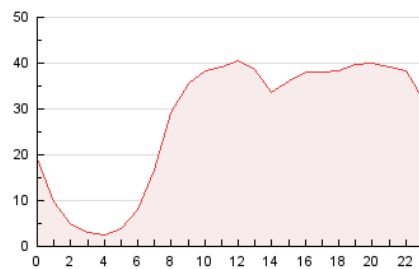

2. Secciones (Nacional)

	PAGINAS	%
HOME	0	0 %
RESTO	663.604	100.00 %

3. Por día del mes (Nacional)

Día	N. únicos	Visitas	Páginas	Día	N. únicos	Visitas	Páginas	Día	N. únicos	Visitas	Páginas
1	6.008	7.652	17.580	11	8.492	10.224	18.855	21	9.061	11.397	23.592
2	6.428	7.868	16.217	12	7.051	8.889	18.923	22	8.602	10.571	24.144
3	15.343	16.630	25.623	13	8.024	9.622	21.690	23	9.606	11.754	25.555
4	8.632	9.915	18.283	14	13.575	15.821	27.286	24	8.447	10.508	19.892
5	8.156	9.957	19.406	15	11.851	14.236	27.551	25	8.722	10.312	20.491
6	17.959	20.374	29.968	16	8.297	10.224	22.589	26	7.651	9.176	20.407
7	13.212	15.462	27.403	17	7.661	9.496	21.098	27	10.488	12.340	24.941
8	9.011	11.011	20.437	18	5.720	7.168	15.887	28	10.926	13.118	24.761
9	12.135	14.092	25.004	19	7.296	9.036	18.933	29	9.683	11.445	22.747
10	8.516	10.251	20.557	20	9.078	11.136	24.788	30	6.909	8.437	18.996

4. Gráficas (Nacional)

4.1 Por día de la semana (promedio)

N. únicos / Visitas (x 100)

Páginas (x 100)

4.2 Por franja horaria (promedio)

Visitas_ (x 1000)

Páginas (x 1000)

4.3 Por meses

N. únicos / Visitas (x 1000)

Páginas (x 1000)

5. Observaciones

Este Medio Electrónico de Comunicación ha sido medido por la herramienta Google Analytics de Google (GA4).

6. Definiciones básicas (Para más información ver Normas Técnicas para el Control de los Medios Electrónicos de Comunicación)