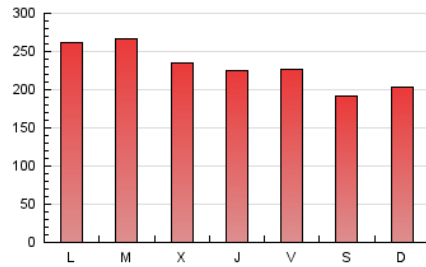

1. Cifras totales y promedios (Nacional e Internacional)

MES - AÑO	NAVEGADORES UNICOS	VISITAS	PAGINAS
Abril - 2026	211.583	347.423	689.572
PROMEDIO DIARIO	9.801	11.735	22.986
PROMEDIO LUNES-VIERNES	10.429	12.456	24.171
PROMEDIO SABADO-DOMINGO	8.073	9.752	19.727
PAGINAS / VISITAS	1,96		
DURACION MEDIA VISITAS	0:03:30		
TIEMPO INTERACCIÓN MEDIO	0:01:46		

2. Secciones (Nacional e Internacional)

	PAGINAS	%
HOME	0	0 %
RESTO	689.572	100.00 %

3. Por día del mes (Nacional e Internacional)

Día	N. únicos	Visitas	Páginas	Día	N. únicos	Visitas	Páginas	Día	N. únicos	Visitas	Páginas
1	6.424	8.181	18.522	11	8.847	10.579	19.644	21	9.405	11.856	24.485
2	6.810	8.400	17.107	12	7.387	9.291	19.696	22	9.012	11.102	25.088
3	15.786	17.133	26.619	13	8.393	9.992	22.559	23	9.960	12.190	26.340
4	9.032	10.379	19.104	14	14.067	16.309	28.253	24	8.806	10.938	20.639
5	8.538	10.438	20.367	15	12.301	14.722	28.713	25	9.073	10.720	21.284
6	18.348	20.812	30.851	16	8.630	10.706	23.442	26	7.978	9.553	21.152
7	13.568	15.933	28.278	17	7.993	9.959	21.915	27	10.915	12.844	25.758
8	9.413	11.472	21.206	18	6.023	7.534	16.666	28	11.301	13.596	25.539
9	12.495	14.528	25.896	19	7.702	9.518	19.902	29	10.098	11.975	23.568
10	8.914	10.739	21.477	20	9.555	11.757	25.810	30	7.249	8.884	19.692

4. Gráficas (Nacional e Internacional)

4.1 Por día de la semana (promedio)

N. únicos / Visitas (x 100)

Páginas (x 100)

4.2 Por franja horaria (promedio)

Visitas_ (x 1000)

Páginas (x 1000)

4.3 Por meses