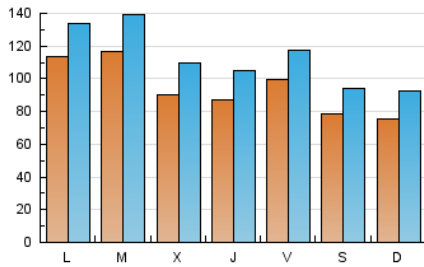

1. Cifras totales y promedios (Nacional)

MES - AÑO	NAVEGADORES UNICOS	VISITAS	PAGINAS
Abril - 2026	203.021	333.263	663.604
PROMEDIO DIARIO	9.418	11.271	22.120
PROMEDIO LUNES-VIERNES	10.037	11.975	23.292
PROMEDIO SABADO-DOMINGO	7.715	9.335	18.898
PAGINAS / VISITAS	1,96		
DURACION MEDIA VISITAS	0:03:31		
TIEMPO INTERACCIÓN MEDIO	0:01:46		

2. Secciones (Nacional)

	PAGINAS	%
HOME	0	0 %
RESTO	663.604	100.00 %

3. Por día del mes (Nacional)

Día	N. únicos	Visitas	Páginas	Día	N. únicos	Visitas	Páginas	Día	N. únicos	Visitas	Páginas
1	6.008	7.652	17.580	11	8.492	10.224	18.855	21	9.061	11.397	23.592
2	6.428	7.868	16.217	12	7.051	8.889	18.923	22	8.602	10.571	24.144
3	15.343	16.630	25.623	13	8.024	9.622	21.690	23	9.606	11.754	25.555
4	8.632	9.915	18.283	14	13.575	15.821	27.286	24	8.447	10.508	19.892
5	8.156	9.957	19.406	15	11.851	14.236	27.551	25	8.722	10.312	20.491
6	17.959	20.374	29.968	16	8.297	10.224	22.589	26	7.651	9.176	20.407
7	13.212	15.462	27.403	17	7.661	9.496	21.098	27	10.488	12.340	24.941
8	9.011	11.011	20.437	18	5.720	7.168	15.887	28	10.926	13.118	24.761
9	12.135	14.092	25.004	19	7.296	9.036	18.933	29	9.683	11.445	22.747
10	8.516	10.251	20.557	20	9.078	11.136	24.788	30	6.909	8.437	18.996

4. Gráficas (Nacional)

4.1 Por día de la semana (promedio)

N. únicos / Visitas (x 100)

Páginas (x 100)

4.2 Por franja horaria (promedio)

Visitas_ (x 1000)

Páginas (x 1000)

4.3 Por meses