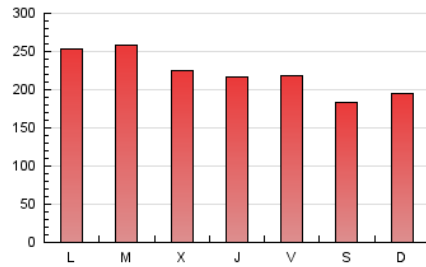

1. Cifras totales y promedios (Nacional)

MES - AÑO	NAVEGADORES UNICOS	VISITAS	PAGINAS
Abril - 2026	203.021	333.263	663.604
PROMEDIO DIARIO	9.418	11.271	22.120
PROMEDIO LUNES-VIERNES	10.037	11.975	23.292
PROMEDIO SABADO-DOMINGO	7.715	9.335	18.898
PAGINAS / VISITAS	1,96		
DURACION MEDIA VISITAS	0:03:31		
TIEMPO INTERACCIÓN MEDIO	0:01:46		

2. Secciones (Nacional)

	PAGINAS	%
HOME	0	0 %
RESTO	663.604	100.00 %

3. Por día del mes (Nacional)

Día	N. únicos	Visitas	Páginas	Día	N. únicos	Visitas	Páginas	Día	N. únicos	Visitas	Páginas
1	6.008	7.652	17.580	11	8.492	10.224	18.855	21	9.061	11.397	23.592
2	6.428	7.868	16.217	12	7.051	8.889	18.923	22	8.602	10.571	24.144
3	15.343	16.630	25.623	13	8.024	9.622	21.690	23	9.606	11.754	25.555
4	8.632	9.915	18.283	14	13.575	15.821	27.286	24	8.447	10.508	19.892
5	8.156	9.957	19.406	15	11.851	14.236	27.551	25	8.722	10.312	20.491
6	17.959	20.374	29.968	16	8.297	10.224	22.589	26	7.651	9.176	20.407
7	13.212	15.462	27.403	17	7.661	9.496	21.098	27	10.488	12.340	24.941
8	9.011	11.011	20.437	18	5.720	7.168	15.887	28	10.926	13.118	24.761
9	12.135	14.092	25.004	19	7.296	9.036	18.933	29	9.683	11.445	22.747
10	8.516	10.251	20.557	20	9.078	11.136	24.788	30	6.909	8.437	18.996

4. Gráficas (Nacional)

4.1 Por día de la semana (promedio)

N. únicos / Visitas (x 100)

Páginas (x 100)

4.2 Por franja horaria (promedio)

Visitas_ (x 1000)

Páginas (x 1000)

4.3 Por meses