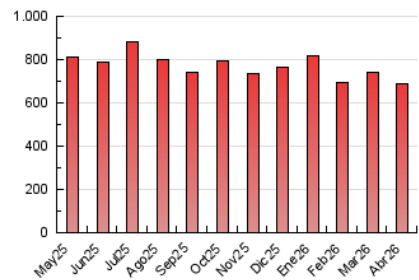

Páginas (x 1000)