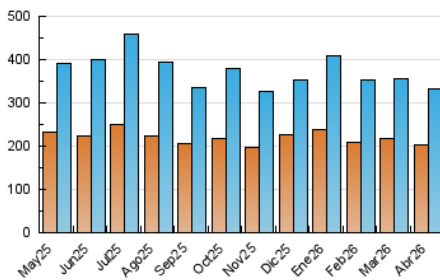

1. Cifras totales y promedios (Nacional)

MES - AÑO	NAVEGADORES UNICOS	VISITAS	PAGINAS
Abril - 2026	203.021	333.263	663.604
PROMEDIO DIARIO	9.418	11.271	22.120
PROMEDIO LUNES-VIERNES	10.037	11.975	23.292
PROMEDIO SABADO-DOMINGO	7.715	9.335	18.898
PAGINAS / VISITAS	1,96		
DURACION MEDIA VISITAS	0:03:31		
TIEMPO INTERACCIÓN MEDIO	0:01:46		

2. Secciones (Nacional)

	PAGINAS	%
HOME	0	0 %
RESTO	663.604	100.00 %

3. Por día del mes (Nacional)

Día	N. únicos	Visitas	Páginas	Día	N. únicos	Visitas	Páginas	Día	N. únicos	Visitas	Páginas
1	6.008	7.652	17.580	11	8.492	10.224	18.855	21	9.061	11.397	23.592
2	6.428	7.868	16.217	12	7.051	8.889	18.923	22	8.602	10.571	24.144
3	15.343	16.630	25.623	13	8.024	9.622	21.690	23	9.606	11.754	25.555
4	8.632	9.915	18.283	14	13.575	15.821	27.286	24	8.447	10.508	19.892
5	8.156	9.957	19.406	15	11.851	14.236	27.551	25	8.722	10.312	20.491
6	17.959	20.374	29.968	16	8.297	10.224	22.589	26	7.651	9.176	20.407
7	13.212	15.462	27.403	17	7.661	9.496	21.098	27	10.488	12.340	24.941
8	9.011	11.011	20.437	18	5.720	7.168	15.887	28	10.926	13.118	24.761
9	12.135	14.092	25.004	19	7.296	9.036	18.933	29	9.683	11.445	22.747
10	8.516	10.251	20.557	20	9.078	11.136	24.788	30	6.909	8.437	18.996

4. Gráficas (Nacional)

4.1 Por día de la semana (promedio)

N. únicos / Visitas (x 100)

Páginas (x 100)

4.2 Por franja horaria (promedio)

Visitas_ (x 1000)

Páginas (x 1000)

4.3 Por meses

N. únicos / Visitas (x 1000)

Páginas (x 1000)

5. Observaciones

Este Medio Electrónico de Comunicación ha sido medido por la herramienta Google Analytics de Google (GA4).

6. Definiciones básicas (Para más información ver Normas Técnicas para el Control de los Medios Electrónicos de Comunicación)