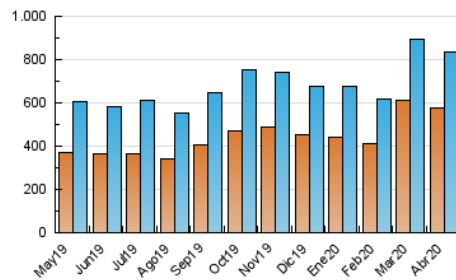

### 3. Por día del mes (Nacional e Internacional)

Día	N. únicos	Visitas	Páginas	Día	N. únicos	Visitas	Páginas	Día	N. únicos	Visitas	Páginas
1	25.578	30.511	71.113	11	22.694	26.371	64.511	21	25.921	30.451	78.137
2	24.357	28.319	64.271	12	26.471	30.147	73.322	22	27.298	31.828	84.311
3	23.349	27.215	65.410	13	28.461	32.815	83.982	23	31.235	36.031	90.435
4	19.671	23.267	57.836	14	25.597	29.865	75.466	24	24.027	27.696	68.494
5	18.834	22.473	55.562	15	23.586	27.404	68.431	25	21.083	24.511	59.557
6	23.815	27.886	66.445	16	23.446	27.842	72.139	26	19.390	23.226	60.396
7	23.816	27.979	69.442	17	23.682	27.549	71.424	27	24.055	28.315	69.097
8	27.496	31.641	72.953	18	20.270	24.203	63.694	28	22.330	26.032	64.675
9	22.053	26.117	66.485	19	22.098	26.134	68.808	29	22.129	25.744	62.260
10	21.946	25.989	64.858	20	27.194	31.836	78.291	30	21.929	25.781	62.010

4. Gráficas (Nacional e Internacional)

4.1 Por día de la semana (promedio)

N. únicos / Visitas (x 100)

Páginas (x 100)

4.2 Por franja horaria (promedio)

Visitas (x 1000)

Páginas (x 1000)

4.3 Por meses

N. únicos / Visitas (x 1000)

Páginas (x 1000)