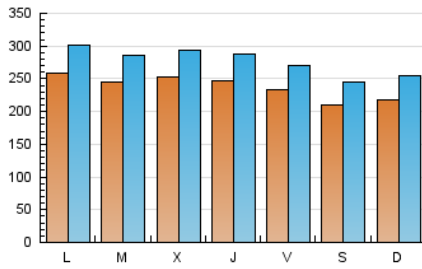

4. Gráficas (Nacional e Internacional)

4.1 Por día de la semana (promedio)

N. únicos / Visitas (x 100)