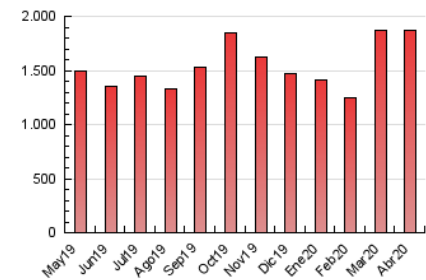

Páginas (x 1000)