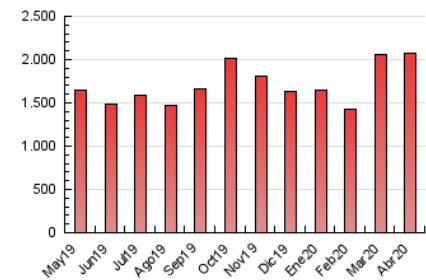

Páginas (x 1000)