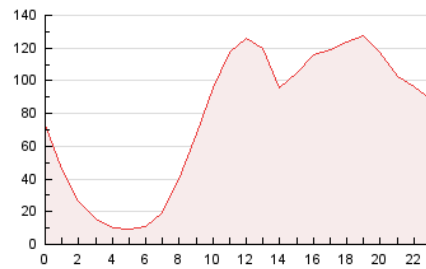

#### 3. Por día del mes (Nacional)

Día	N. únicos	Visitas	Páginas	Día	N. únicos	Visitas	Páginas	Día	N. únicos	Visitas	Páginas
1	23.231	27.675	64.974	11	18.633	21.872	55.298	21	23.703	27.782	72.404
2	21.693	25.289	57.930	12	19.762	23.117	59.054	22	24.701	28.733	77.444
3	20.798	24.293	58.648	13	23.348	27.229	72.191	23	28.469	32.848	83.401
4	17.570	20.863	52.229	14	22.879	26.834	68.431	24	21.374	24.684	62.237
5	16.611	19.910	49.776	15	21.239	24.631	61.916	25	18.795	21.983	53.876
6	21.179	24.841	60.269	16	21.203	25.213	66.334	26	17.287	20.748	54.937
7	21.158	25.005	63.198	17	21.272	24.712	65.091	27	21.472	25.224	62.327
8	24.526	28.515	66.801	18	18.137	21.741	58.109	28	19.962	23.316	58.559
9	19.730	23.389	60.912	19	19.298	22.914	61.812	29	19.866	23.132	56.576
10	19.400	23.060	58.427	20	24.579	28.854	72.267	30	19.459	22.959	55.772

4. Gráficas (Nacional)

4.1 Por día de la semana (promedio)

N. únicos / Visitas (x 100)

Páginas (x 100)

4.2 Por franja horaria (promedio)

Visitas (x 1000)

Páginas (x 1000)

4.3 Por meses