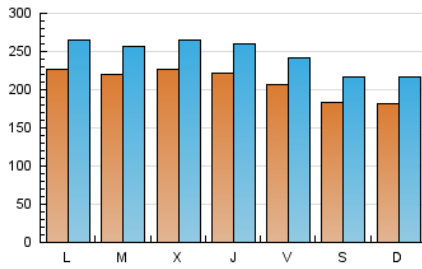

4. Gráficas (Nacional)

4.1 Por día de la semana (promedio)

N. únicos / Visitas (x 100)