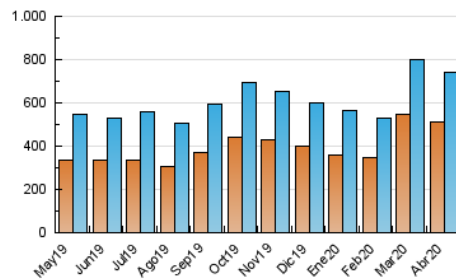

#### 3. Por día del mes (Nacional)

Día	N. únicos	Visitas	Páginas	Día	N. únicos	Visitas	Páginas	Día	N. únicos	Visitas	Páginas
1	23.231	27.675	64.974	11	18.633	21.872	55.298	21	23.703	27.782	72.404
2	21.693	25.289	57.930	12	19.762	23.117	59.054	22	24.701	28.733	77.444
3	20.798	24.293	58.648	13	23.348	27.229	72.191	23	28.469	32.848	83.401
4	17.570	20.863	52.229	14	22.879	26.834	68.431	24	21.374	24.684	62.237
5	16.611	19.910	49.776	15	21.239	24.631	61.916	25	18.795	21.983	53.876
6	21.179	24.841	60.269	16	21.203	25.213	66.334	26	17.287	20.748	54.937
7	21.158	25.005	63.198	17	21.272	24.712	65.091	27	21.472	25.224	62.327
8	24.526	28.515	66.801	18	18.137	21.741	58.109	28	19.962	23.316	58.559
9	19.730	23.389	60.912	19	19.298	22.914	61.812	29	19.866	23.132	56.576
10	19.400	23.060	58.427	20	24.579	28.854	72.267	30	19.459	22.959	55.772

4. Gráficas (Nacional)

4.1 Por día de la semana (promedio)

N. únicos / Visitas (x 100)

Páginas (x 100)

4.2 Por franja horaria (promedio)

Visitas (x 1000)

Páginas (x 1000)

4.3 Por meses

N. únicos / Visitas (x 1000)

Páginas (x 1000)