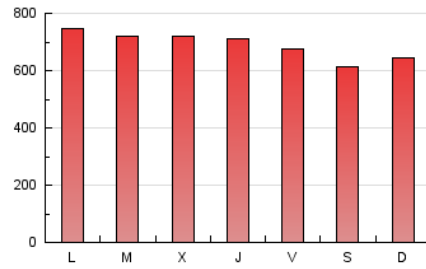

### 1. Cifras totales y promedios (Nacional e Internacional)

MES - AÑO	NAVEGADORES UNICOS	VISITAS	PAGINAS
Abril - 2020	577.200	835.178	2.073.815
<b>PROMEDIO DIARIO</b>	<b>23.794</b>	<b>27.839</b>	<b>69.127</b>
<b>PROMEDIO LUNES-VIERNES</b>	24.695	28.857	71.370
<b>PROMEDIO SABADO-DOMINGO</b>	21.314	25.042	62.961
<b>PAGINAS / VISITAS</b>	2,48		
<b>DURACION MEDIA VISITAS</b>	0:05:50		
<b>DURACION MEDIA PAGINAS</b>	0:03:56		

### 3. Por día del mes (Nacional e Internacional)

Día	N. únicos	Visitas	Páginas	Día	N. únicos	Visitas	Páginas	Día	N. únicos	Visitas	Páginas
1	25.578	30.511	71.113	11	22.694	26.371	64.511	21	25.921	30.451	78.137
2	24.357	28.319	64.271	12	26.471	30.147	73.322	22	27.298	31.828	84.311
3	23.349	27.215	65.410	13	28.461	32.815	83.982	23	31.235	36.031	90.435
4	19.671	23.267	57.836	14	25.597	29.865	75.466	24	24.027	27.696	68.494
5	18.834	22.473	55.562	15	23.586	27.404	68.431	25	21.083	24.511	59.557
6	23.815	27.886	66.445	16	23.446	27.842	72.139	26	19.390	23.226	60.396
7	23.816	27.979	69.442	17	23.682	27.549	71.424	27	24.055	28.315	69.097
8	27.496	31.641	72.953	18	20.270	24.203	63.694	28	22.330	26.032	64.675
9	22.053	26.117	66.485	19	22.098	26.134	68.808	29	22.129	25.744	62.260
10	21.946	25.989	64.858	20	27.194	31.836	78.291	30	21.929	25.781	62.010

4. Gráficas (Nacional e Internacional)

4.1 Por día de la semana (promedio)

N. únicos / Visitas (x 100)

Páginas (x 100)

4.2 Por franja horaria (promedio)

Visitas (x 1000)

Páginas (x 1000)

4.3 Por meses