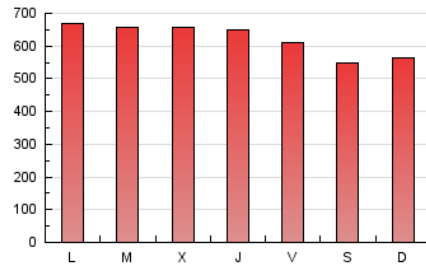

#### 2. Secciones (Nacional)

	PAGINAS	%
<b>HOME</b>	118.679	6.34 %
<b>RESTO</b>	1.752.521	93.66 %

#### 3. Por día del mes (Nacional)

Día	N. únicos	Visitas	Páginas	Día	N. únicos	Visitas	Páginas	Día	N. únicos	Visitas	Páginas
1	23.231	27.675	64.974	11	18.633	21.872	55.298	21	23.703	27.782	72.404
2	21.693	25.289	57.930	12	19.762	23.117	59.054	22	24.701	28.733	77.444
3	20.798	24.293	58.648	13	23.348	27.229	72.191	23	28.469	32.848	83.401
4	17.570	20.863	52.229	14	22.879	26.834	68.431	24	21.374	24.684	62.237
5	16.611	19.910	49.776	15	21.239	24.631	61.916	25	18.795	21.983	53.876
6	21.179	24.841	60.269	16	21.203	25.213	66.334	26	17.287	20.748	54.937
7	21.158	25.005	63.198	17	21.272	24.712	65.091	27	21.472	25.224	62.327
8	24.526	28.515	66.801	18	18.137	21.741	58.109	28	19.962	23.316	58.559
9	19.730	23.389	60.912	19	19.298	22.914	61.812	29	19.866	23.132	56.576
10	19.400	23.060	58.427	20	24.579	28.854	72.267	30	19.459	22.959	55.772

4. Gráficas (Nacional)

4.1 Por día de la semana (promedio)

N. únicos / Visitas (x 100)

Páginas (x 100)

4.2 Por franja horaria (promedio)

Visitas (x 1000)

Páginas (x 1000)

4.3 Por meses