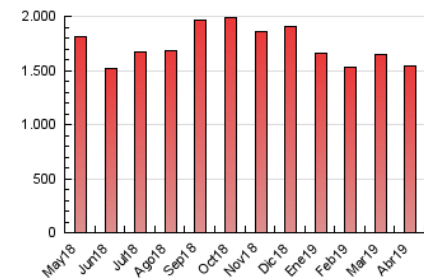

### 3. Por día del mes (Nacional e Internacional)

Día	N. únicos	Visitas	Páginas	Día	N. únicos	Visitas	Páginas	Día	N. únicos	Visitas	Páginas
1	18.061	21.702	55.466	11	17.226	20.723	53.976	21	13.704	17.185	44.699
2	17.723	21.117	52.865	12	15.553	18.734	49.116	22	17.145	21.086	54.633
3	16.304	19.864	53.351	13	12.618	15.730	44.502	23	17.161	20.834	55.706
4	15.479	18.769	50.106	14	13.517	16.852	45.627	24	15.966	19.482	52.925
5	14.901	18.060	47.499	15	14.631	18.100	50.050	25	16.126	19.560	52.596
6	12.700	15.888	44.343	16	13.807	17.221	49.815	26	15.478	18.811	51.910
7	15.459	18.827	51.966	17	13.667	16.825	45.641	27	14.561	17.898	49.855
8	17.477	20.913	55.263	18	14.654	17.876	47.102	28	13.958	19.165	68.111
9	17.519	20.986	54.618	19	13.920	17.181	44.145	29	16.376	20.870	64.919
10	17.108	20.566	51.984	20	12.888	16.151	42.886	30	15.352	18.980	54.551

4. Gráficas (Nacional e Internacional)

4.1 Por día de la semana (promedio)

N. únicos / Visitas (x 100)

Páginas (x 100)

4.2 Por franja horaria (promedio)

Visitas (x 1000)

Páginas (x 1000)

4.3 Por meses

N. únicos / Visitas (x 1000)

Páginas (x 1000)