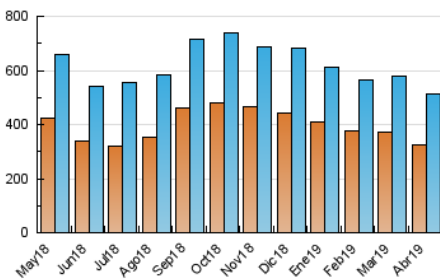

#### 3. Por día del mes (Nacional)

Día	N. únicos	Visitas	Páginas	Día	N. únicos	Visitas	Páginas	Día	N. únicos	Visitas	Páginas
1	16.079	19.315	50.366	11	15.929	19.017	48.915	21	12.300	15.333	40.038
2	15.995	19.041	48.017	12	13.849	16.690	44.314	22	15.401	18.928	49.356
3	14.998	18.218	48.620	13	11.012	13.825	39.668	23	15.495	18.751	50.398
4	14.293	17.150	45.514	14	12.254	15.230	41.146	24	14.403	17.526	47.903
5	13.645	16.508	43.007	15	13.186	16.241	45.167	25	14.571	17.618	48.021
6	11.692	14.512	40.004	16	12.430	15.418	44.766	26	14.205	17.169	47.462
7	14.232	17.227	47.413	17	12.297	15.067	40.863	27	13.308	16.308	45.105
8	15.737	18.903	50.366	18	13.202	16.090	42.374	28	12.767	17.569	62.764
9	15.599	18.734	49.177	19	12.082	15.000	39.283	29	14.942	18.996	59.574
10	15.538	18.706	47.142	20	11.349	14.285	38.701	30	13.984	17.236	49.722

#### 4.1 Por día de la semana (promedio)

N. únicos / Visitas (x 100)

Páginas (x 100)

#### 4.2 Por franja horaria (promedio)

Visitas (x 1000)

Páginas (x 1000)

#### 4.3 Por meses

N. únicos / Visitas (x 1000)

Páginas (x 1000)