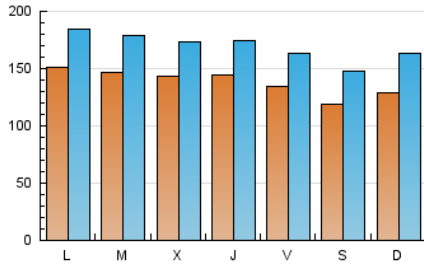

4. Gráficas (Nacional)

4.1 Por día de la semana (promedio)

N. únicos / Visitas (x 100)