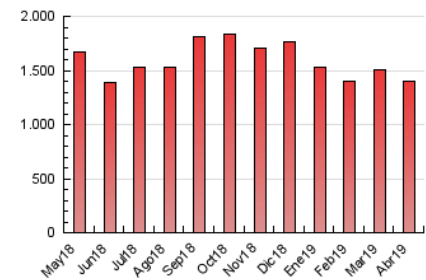

#### 3. Por día del mes (Nacional)

Día	N. únicos	Visitas	Páginas	Día	N. únicos	Visitas	Páginas	Día	N. únicos	Visitas	Páginas
1	16.079	19.315	50.366	11	15.929	19.017	48.915	21	12.300	15.333	40.038
2	15.995	19.041	48.017	12	13.849	16.690	44.314	22	15.401	18.928	49.356
3	14.998	18.218	48.620	13	11.012	13.825	39.668	23	15.495	18.751	50.398
4	14.293	17.150	45.514	14	12.254	15.230	41.146	24	14.403	17.526	47.903
5	13.645	16.508	43.007	15	13.186	16.241	45.167	25	14.571	17.618	48.021
6	11.692	14.512	40.004	16	12.430	15.418	44.766	26	14.205	17.169	47.462
7	14.232	17.227	47.413	17	12.297	15.067	40.863	27	13.308	16.308	45.105
8	15.737	18.903	50.366	18	13.202	16.090	42.374	28	12.767	17.569	62.764
9	15.599	18.734	49.177	19	12.082	15.000	39.283	29	14.942	18.996	59.574
10	15.538	18.706	47.142	20	11.349	14.285	38.701	30	13.984	17.236	49.722

#### 4.1 Por día de la semana (promedio)

N. únicos / Visitas (x 100)

Páginas (x 100)

#### 4.2 Por franja horaria (promedio)

Visitas (x 1000)

Páginas (x 1000)

#### 4.3 Por meses

N. únicos / Visitas (x 1000)

Páginas (x 1000)