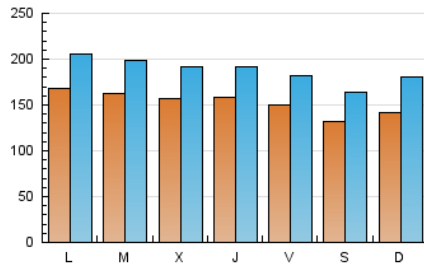

4. Gráficas (Nacional e Internacional)

4.1 Por día de la semana (promedio)

N. únicos / Visitas (x 100)