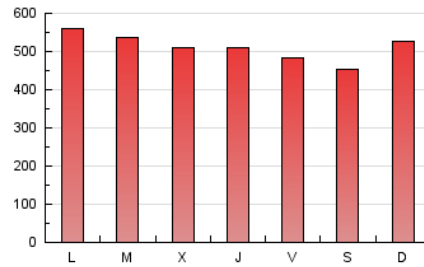

### 3. Por día del mes (Nacional e Internacional)

Día	N. únicos	Visitas	Páginas	Día	N. únicos	Visitas	Páginas	Día	N. únicos	Visitas	Páginas
1	18.061	21.702	55.466	11	17.226	20.723	53.976	21	13.704	17.185	44.699
2	17.723	21.117	52.865	12	15.553	18.734	49.116	22	17.145	21.086	54.633
3	16.304	19.864	53.351	13	12.618	15.730	44.502	23	17.161	20.834	55.706
4	15.479	18.769	50.106	14	13.517	16.852	45.627	24	15.966	19.482	52.925
5	14.901	18.060	47.499	15	14.631	18.100	50.050	25	16.126	19.560	52.596
6	12.700	15.888	44.343	16	13.807	17.221	49.815	26	15.478	18.811	51.910
7	15.459	18.827	51.966	17	13.667	16.825	45.641	27	14.561	17.898	49.855
8	17.477	20.913	55.263	18	14.654	17.876	47.102	28	13.958	19.165	68.111
9	17.519	20.986	54.618	19	13.920	17.181	44.145	29	16.376	20.870	64.919
10	17.108	20.566	51.984	20	12.888	16.151	42.886	30	15.352	18.980	54.551

4. Gráficas (Nacional e Internacional)

4.1 Por día de la semana (promedio)

N. únicos / Visitas (x 100)

Páginas (x 100)

4.2 Por franja horaria (promedio)

Visitas (x 1000)

Páginas (x 1000)

4.3 Por meses