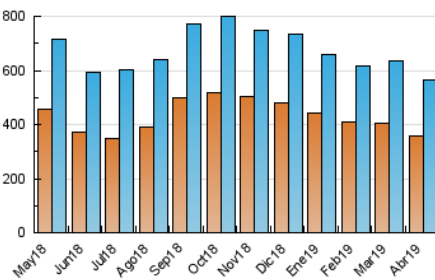

### 3. Por día del mes (Nacional e Internacional)

Día	N. únicos	Visitas	Páginas	Día	N. únicos	Visitas	Páginas	Día	N. únicos	Visitas	Páginas
1	18.061	21.702	55.466	11	17.226	20.723	53.976	21	13.704	17.185	44.699
2	17.723	21.117	52.865	12	15.553	18.734	49.116	22	17.145	21.086	54.633
3	16.304	19.864	53.351	13	12.618	15.730	44.502	23	17.161	20.834	55.706
4	15.479	18.769	50.106	14	13.517	16.852	45.627	24	15.966	19.482	52.925
5	14.901	18.060	47.499	15	14.631	18.100	50.050	25	16.126	19.560	52.596
6	12.700	15.888	44.343	16	13.807	17.221	49.815	26	15.478	18.811	51.910
7	15.459	18.827	51.966	17	13.667	16.825	45.641	27	14.561	17.898	49.855
8	17.477	20.913	55.263	18	14.654	17.876	47.102	28	13.958	19.165	68.111
9	17.519	20.986	54.618	19	13.920	17.181	44.145	29	16.376	20.870	64.919
10	17.108	20.566	51.984	20	12.888	16.151	42.886	30	15.352	18.980	54.551

4. Gráficas (Nacional e Internacional)

4.1 Por día de la semana (promedio)

N. únicos / Visitas (x 100)

Páginas (x 100)

4.2 Por franja horaria (promedio)

Visitas (x 1000)

Páginas (x 1000)

4.3 Por meses

N. únicos / Visitas (x 1000)

Páginas (x 1000)