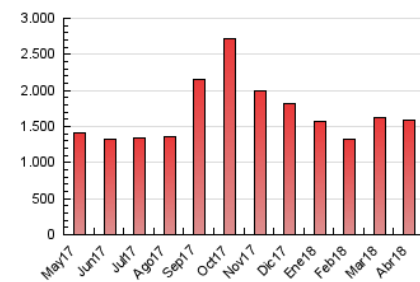

#### 3. Por día del mes (Nacional)

Día	N. únicos	Visitas	Páginas	Día	N. únicos	Visitas	Páginas	Día	N. únicos	Visitas	Páginas
1	14.774	18.557	50.245	11	20.022	24.208	61.268	21	14.025	17.400	43.550
2	18.131	22.531	56.648	12	19.623	23.628	57.724	22	17.963	21.874	54.897
3	17.545	21.865	58.421	13	17.606	21.122	51.046	23	21.197	25.216	55.378
4	17.410	21.250	51.935	14	15.888	19.391	48.647	24	18.277	21.961	53.583
5	17.586	21.545	56.684	15	17.395	21.578	52.998	25	17.803	21.332	52.349
6	15.999	19.954	57.239	16	21.764	25.683	59.473	26	16.838	20.356	47.770
7	15.100	19.012	51.649	17	19.366	23.163	53.092	27	15.121	18.434	45.856
8	18.410	22.607	57.557	18	17.732	21.398	50.557	28	12.900	16.046	40.801
9	19.065	22.854	59.675	19	18.177	21.774	53.388	29	15.033	18.432	47.042
10	19.212	23.564	66.612	20	16.084	19.775	48.671	30	14.814	18.290	47.749

##### 4.1 Por día de la semana (promedio)

N. únicos / Visitas (x 100)

Páginas (x 100)

##### 4.2 Por franja horaria (promedio)

Visitas (x 1000)

Páginas (x 1000)

##### 4.3 Por meses

N. únicos / Visitas (x 1000)

Páginas (x 1000)