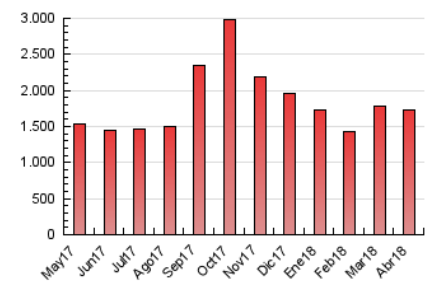

### 3. Por día del mes (Nacional e Internacional)

Día	N. únicos	Visitas	Páginas	Día	N. únicos	Visitas	Páginas	Día	N. únicos	Visitas	Páginas
1	15.978	20.219	54.924	11	21.638	26.252	66.622	21	15.143	18.873	47.500
2	19.519	24.304	61.287	12	21.013	25.460	62.348	22	19.169	23.478	59.261
3	18.993	23.810	64.040	13	18.955	22.848	55.815	23	22.728	27.171	60.217
4	18.837	23.033	56.529	14	16.972	20.921	52.711	24	19.794	23.805	58.120
5	18.965	23.420	62.114	15	18.619	23.174	57.199	25	19.173	23.084	56.631
6	17.235	21.672	62.239	16	23.200	27.501	64.226	26	18.309	22.147	52.244
7	16.290	20.570	56.226	17	20.893	25.052	57.812	27	16.492	20.251	50.661
8	19.729	24.298	62.191	18	19.063	23.179	55.084	28	14.034	17.491	44.497
9	20.564	24.783	65.045	19	19.612	23.562	58.413	29	16.190	19.946	51.255
10	20.683	25.520	72.367	20	17.522	21.497	53.371	30	16.284	20.078	52.487

4. Gráficas (Nacional e Internacional)

4.1 Por día de la semana (promedio)

N. únicos / Visitas (x 100)

Páginas (x 100)

4.2 Por franja horaria (promedio)

Visitas (x 1000)

Páginas (x 1000)

4.3 Por meses

N. únicos / Visitas (x 1000)

Páginas (x 1000)