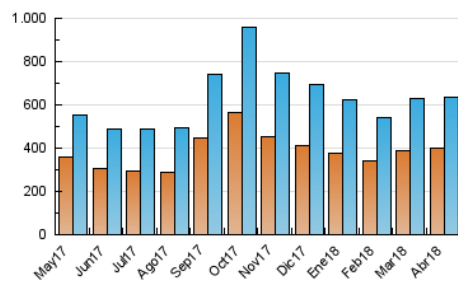

#### 3. Por día del mes (Nacional)

Día	N. únicos	Visitas	Páginas	Día	N. únicos	Visitas	Páginas	Día	N. únicos	Visitas	Páginas
1	14.774	18.557	50.245	11	20.022	24.208	61.268	21	14.025	17.400	43.550
2	18.131	22.531	56.648	12	19.623	23.628	57.724	22	17.963	21.874	54.897
3	17.545	21.865	58.421	13	17.606	21.122	51.046	23	21.197	25.216	55.378
4	17.410	21.250	51.935	14	15.888	19.391	48.647	24	18.277	21.961	53.583
5	17.586	21.545	56.684	15	17.395	21.578	52.998	25	17.803	21.332	52.349
6	15.999	19.954	57.239	16	21.764	25.683	59.473	26	16.838	20.356	47.770
7	15.100	19.012	51.649	17	19.366	23.163	53.092	27	15.121	18.434	45.856
8	18.410	22.607	57.557	18	17.732	21.398	50.557	28	12.900	16.046	40.801
9	19.065	22.854	59.675	19	18.177	21.774	53.388	29	15.033	18.432	47.042
10	19.212	23.564	66.612	20	16.084	19.775	48.671	30	14.814	18.290	47.749

##### 4.1 Por día de la semana (promedio)

N. únicos / Visitas (x 100)

Páginas (x 100)

##### 4.2 Por franja horaria (promedio)

Visitas (x 1000)

Páginas (x 1000)

##### 4.3 Por meses

N. únicos / Visitas (x 1000)

Páginas (x 1000)