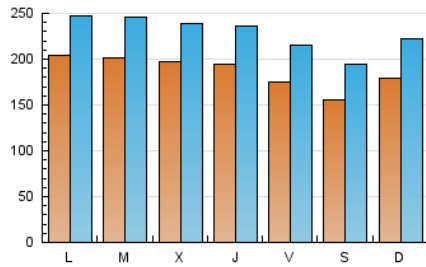

4. Gráficas (Nacional e Internacional)

4.1 Por día de la semana (promedio)

N. únicos / Visitas (x 100)