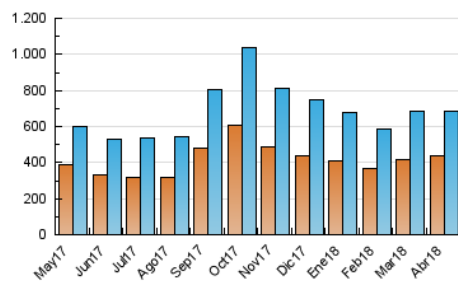

### 3. Por día del mes (Nacional e Internacional)

Día	N. únicos	Visitas	Páginas	Día	N. únicos	Visitas	Páginas	Día	N. únicos	Visitas	Páginas
1	15.978	20.219	54.924	11	21.638	26.252	66.622	21	15.143	18.873	47.500
2	19.519	24.304	61.287	12	21.013	25.460	62.348	22	19.169	23.478	59.261
3	18.993	23.810	64.040	13	18.955	22.848	55.815	23	22.728	27.171	60.217
4	18.837	23.033	56.529	14	16.972	20.921	52.711	24	19.794	23.805	58.120
5	18.965	23.420	62.114	15	18.619	23.174	57.199	25	19.173	23.084	56.631
6	17.235	21.672	62.239	16	23.200	27.501	64.226	26	18.309	22.147	52.244
7	16.290	20.570	56.226	17	20.893	25.052	57.812	27	16.492	20.251	50.661
8	19.729	24.298	62.191	18	19.063	23.179	55.084	28	14.034	17.491	44.497
9	20.564	24.783	65.045	19	19.612	23.562	58.413	29	16.190	19.946	51.255
10	20.683	25.520	72.367	20	17.522	21.497	53.371	30	16.284	20.078	52.487

4. Gráficas (Nacional e Internacional)

4.1 Por día de la semana (promedio)

N. únicos / Visitas (x 100)

Páginas (x 100)

4.2 Por franja horaria (promedio)

Visitas (x 1000)

Páginas (x 1000)

4.3 Por meses

N. únicos / Visitas (x 1000)

Páginas (x 1000)