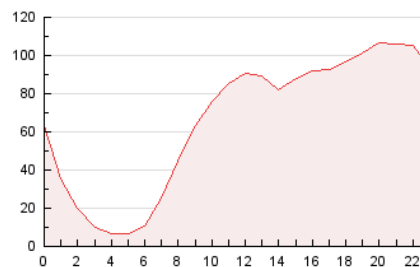

#### 3. Por día del mes (Nacional)

Día	N. únicos	Visitas	Páginas	Día	N. únicos	Visitas	Páginas	Día	N. únicos	Visitas	Páginas
1	14.774	18.557	50.245	11	20.022	24.208	61.268	21	14.025	17.400	43.550
2	18.131	22.531	56.648	12	19.623	23.628	57.724	22	17.963	21.874	54.897
3	17.545	21.865	58.421	13	17.606	21.122	51.046	23	21.197	25.216	55.378
4	17.410	21.250	51.935	14	15.888	19.391	48.647	24	18.277	21.961	53.583
5	17.586	21.545	56.684	15	17.395	21.578	52.998	25	17.803	21.332	52.349
6	15.999	19.954	57.239	16	21.764	25.683	59.473	26	16.838	20.356	47.770
7	15.100	19.012	51.649	17	19.366	23.163	53.092	27	15.121	18.434	45.856
8	18.410	22.607	57.557	18	17.732	21.398	50.557	28	12.900	16.046	40.801
9	19.065	22.854	59.675	19	18.177	21.774	53.388	29	15.033	18.432	47.042
10	19.212	23.564	66.612	20	16.084	19.775	48.671	30	14.814	18.290	47.749

##### 4.1 Por día de la semana (promedio)

N. únicos / Visitas (x 100)

Páginas (x 100)

##### 4.2 Por franja horaria (promedio)

Visitas (x 1000)

Páginas (x 1000)

##### 4.3 Por meses

N. únicos / Visitas (x 1000)

Páginas (x 1000)