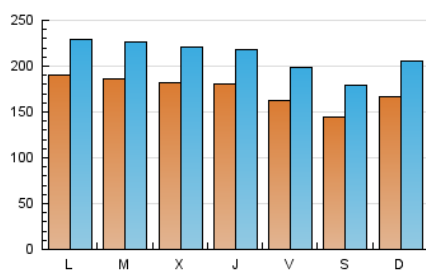

4. Gráficas (Nacional)

4.1 Por día de la semana (promedio)

N. únicos / Visitas (x 100)