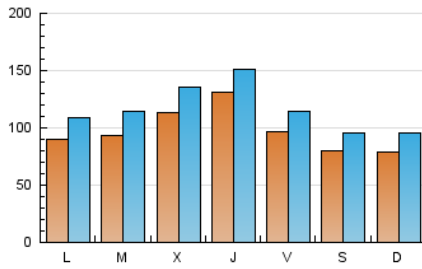

4. Gráficas (Nacional)

4.1 Por día de la semana (promedio)

N. únicos / Visitas (x 100)