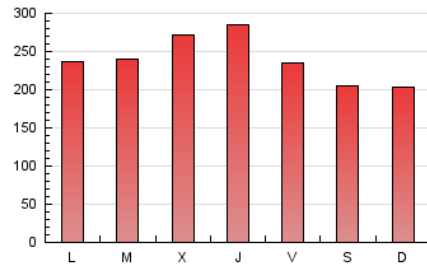

Páginas (x 100)