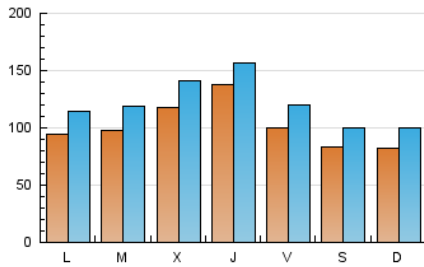

4. Gráficas (Nacional e Internacional)

4.1 Por día de la semana (promedio)

N. únicos / Visitas (x 100)