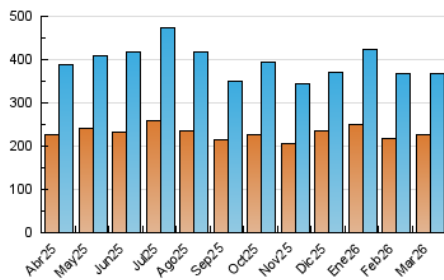

#### 4. Gráficas (Nacional e Internacional)

##### 4.1 Por día de la semana (promedio)

N. únicos / Visitas (x 100)

Páginas (x 100)

##### 4.2 Por franja horaria (promedio)

Visitas\_ (x 1000)

Páginas (x 1000)

##### 4.3 Por meses

N. únicos / Visitas (x 1000)

Páginas (x 1000)