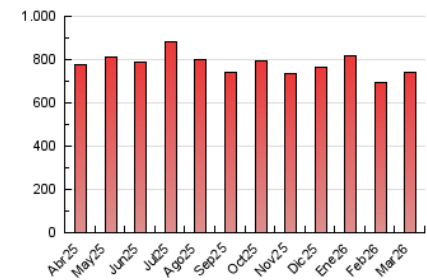

#### 4. Gráficas (Nacional e Internacional)

##### 4.1 Por día de la semana (promedio)

N. únicos / Visitas (x 100)

Páginas (x 100)

##### 4.2 Por franja horaria (promedio)

Visitas\_ (x 1000)

Páginas (x 1000)

##### 4.3 Por meses

N. únicos / Visitas (x 1000)

Páginas (x 1000)