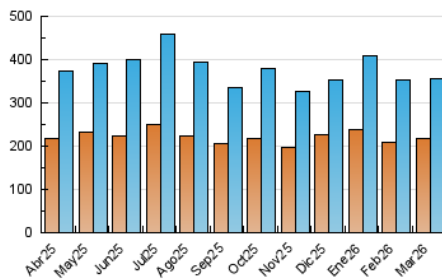

##### 4.1 Por día de la semana (promedio)

N. únicos / Visitas (x 100)

Páginas (x 100)

##### 4.2 Por franja horaria (promedio)

Visitas\_ (x 1000)

Páginas (x 1000)

##### 4.3 Por meses

N. únicos / Visitas (x 1000)

Páginas (x 1000)