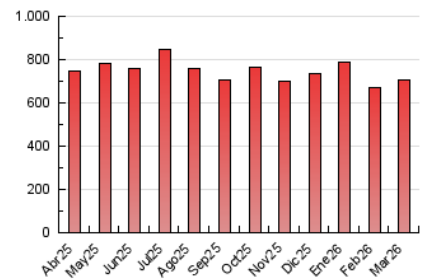

##### 4.1 Por día de la semana (promedio)

N. únicos / Visitas (x 100)

Páginas (x 100)

##### 4.2 Por franja horaria (promedio)

Visitas\_ (x 1000)

Páginas (x 1000)

##### 4.3 Por meses

N. únicos / Visitas (x 1000)

Páginas (x 1000)