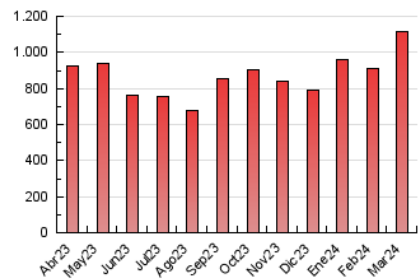

Páginas (x 1000)