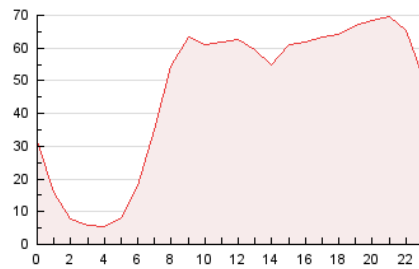

2. Secciones (Nacional)

	PAGINAS	%
HOME	0	0 %
RESTO	1.116.393	100.00 %

3. Por día del mes (Nacional)

Día	N. únicos	Visitas	Páginas	Día	N. únicos	Visitas	Páginas	Día	N. únicos	Visitas	Páginas
1	13.645	15.648	29.168	11	9.503	11.558	25.028	21	15.629	18.627	35.342
2	7.926	9.560	20.555	12	12.239	14.307	27.058	22	17.991	20.495	37.078
3	8.012	9.906	20.667	13	10.163	12.604	27.215	23	19.861	22.546	36.882
4	10.226	12.394	26.406	14	11.016	13.280	28.298	24	13.603	16.226	29.329
5	16.030	18.334	33.037	15	30.504	33.735	50.891	25	16.802	19.536	34.941
6	29.402	33.476	51.648	16	16.911	19.221	32.531	26	31.947	38.291	57.722
7	24.174	27.403	43.347	17	10.482	12.485	25.074	27	33.423	39.065	60.404
8	22.175	24.942	39.307	18	10.823	13.452	29.542	28	24.098	26.565	42.916
9	17.311	19.702	32.193	19	22.903	25.824	44.011	29	18.978	21.626	36.770
10	10.547	12.463	23.879	20	20.834	23.702	39.511	30	28.096	31.801	48.806
								31	25.516	29.792	46.837

4. Gráficas (Nacional)

4.1 Por día de la semana (promedio)

N. únicos / Visitas (x 100)

Páginas (x 100)

4.2 Por franja horaria (promedio)

Visitas_ (x 1000)

Páginas (x 1000)

4.3 Por meses