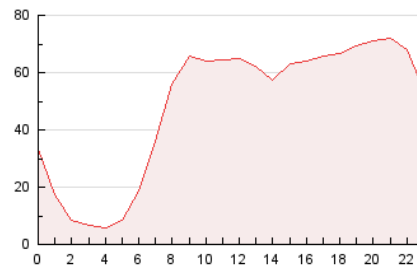

2. Secciones (Nacional e Internacional)

	PAGINAS	%
HOME	0	0 %
RESTO	1.161.131	100.00 %

3. Por día del mes (Nacional e Internacional)

Día	N. únicos	Visitas	Páginas	Día	N. únicos	Visitas	Páginas	Día	N. únicos	Visitas	Páginas
1	14.146	16.279	30.180	11	9.903	12.064	26.095	21	16.242	19.296	36.783
2	8.300	9.998	21.531	12	12.655	14.723	28.249	22	18.503	21.081	38.383
3	8.378	10.348	21.553	13	10.575	12.984	28.298	23	20.482	23.260	38.297
4	10.663	12.855	27.437	14	11.467	13.746	29.395	24	14.266	16.933	30.797
5	16.615	18.992	34.218	15	31.119	34.522	52.194	25	17.465	20.356	36.270
6	30.126	34.397	53.026	16	17.436	19.847	33.963	26	33.056	39.398	63.289
7	24.821	28.155	44.696	17	10.916	13.156	26.360	27	34.404	40.448	62.384
8	22.810	25.896	40.483	18	11.279	14.077	30.684	28	24.855	27.444	44.424
9	17.825	20.366	33.312	19	23.623	26.632	45.467	29	19.715	22.330	38.528
10	11.024	12.884	24.896	20	21.435	24.458	40.818	30	28.937	32.761	50.584
								31	26.145	30.440	48.537

4. Gráficas (Nacional e Internacional)

4.1 Por día de la semana (promedio)

N. únicos / Visitas (x 100)

Páginas (x 100)

4.2 Por franja horaria (promedio)

Visitas_ (x 1000)

Páginas (x 1000)

4.3 Por meses