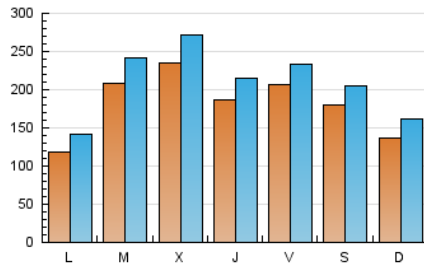

1. Cifras totales y promedios (Nacional)

MES - AÑO	NAVEGADORES UNICOS	VISITAS	PAGINAS
Marzo - 2024	344.986	648.566	1.116.393
PROMEDIO DIARIO	18.089	20.921	36.013
PROMEDIO LUNES-VIERNES	19.167	22.136	38.078
PROMEDIO SABADO-DOMINGO	15.827	18.370	31.675
PAGINAS / VISITAS	1,72		
DURACION MEDIA VISITAS	0:03:12		
TIEMPO INTERACCIÓN MEDIO	0:02:24		

2. Secciones (Nacional)

	PAGINAS	%
HOME	0	0 %
RESTO	1.116.393	100.00 %

3. Por día del mes (Nacional)

Día	N. únicos	Visitas	Páginas	Día	N. únicos	Visitas	Páginas	Día	N. únicos	Visitas	Páginas
1	13.645	15.648	29.168	11	9.503	11.558	25.028	21	15.629	18.627	35.342
2	7.926	9.560	20.555	12	12.239	14.307	27.058	22	17.991	20.495	37.078
3	8.012	9.906	20.667	13	10.163	12.604	27.215	23	19.861	22.546	36.882
4	10.226	12.394	26.406	14	11.016	13.280	28.298	24	13.603	16.226	29.329
5	16.030	18.334	33.037	15	30.504	33.735	50.891	25	16.802	19.536	34.941
6	29.402	33.476	51.648	16	16.911	19.221	32.531	26	31.947	38.291	57.722
7	24.174	27.403	43.347	17	10.482	12.485	25.074	27	33.423	39.065	60.404
8	22.175	24.942	39.307	18	10.823	13.452	29.542	28	24.098	26.565	42.916
9	17.311	19.702	32.193	19	22.903	25.824	44.011	29	18.978	21.626	36.770
10	10.547	12.463	23.879	20	20.834	23.702	39.511	30	28.096	31.801	48.806
								31	25.516	29.792	46.837

4. Gráficas (Nacional)

4.1 Por día de la semana (promedio)

N. únicos / Visitas (x 100)

Páginas (x 100)

4.2 Por franja horaria (promedio)

Visitas_ (x 1000)

Páginas (x 1000)

4.3 Por meses