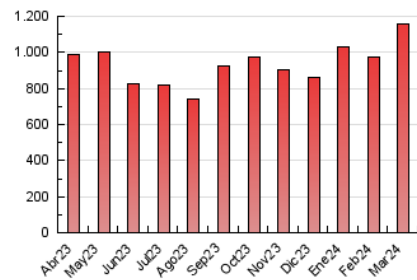

Páginas (x 1000)