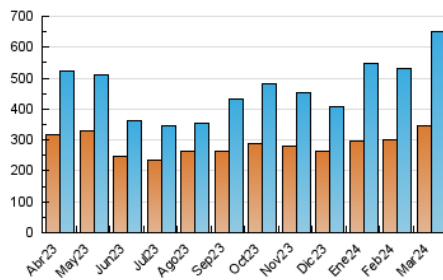

4.3 Por meses

N. únicos / Visitas (x 1000)