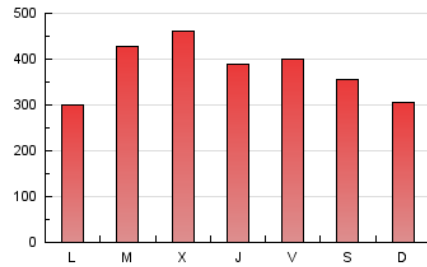

1. Cifras totales y promedios (Nacional e Internacional)

MES - AÑO	NAVEGADORES UNICOS	VISITAS	PAGINAS
Marzo - 2024	357.589	670.126	1.161.131
PROMEDIO DIARIO	18.683	21.617	37.456
PROMEDIO LUNES-VIERNES	19.785	22.863	39.586
PROMEDIO SABADO-DOMINGO	16.371	18.999	32.983
PAGINAS / VISITAS	1,73		
DURACION MEDIA VISITAS	0:03:12		
TIEMPO INTERACCIÓN MEDIO	0:02:23		

2. Secciones (Nacional e Internacional)

	PAGINAS	%
HOME	0	0 %
RESTO	1.161.131	100.00 %

3. Por día del mes (Nacional e Internacional)

Día	N. únicos	Visitas	Páginas	Día	N. únicos	Visitas	Páginas	Día	N. únicos	Visitas	Páginas
1	14.146	16.279	30.180	11	9.903	12.064	26.095	21	16.242	19.296	36.783
2	8.300	9.998	21.531	12	12.655	14.723	28.249	22	18.503	21.081	38.383
3	8.378	10.348	21.553	13	10.575	12.984	28.298	23	20.482	23.260	38.297
4	10.663	12.855	27.437	14	11.467	13.746	29.395	24	14.266	16.933	30.797
5	16.615	18.992	34.218	15	31.119	34.522	52.194	25	17.465	20.356	36.270
6	30.126	34.397	53.026	16	17.436	19.847	33.963	26	33.056	39.398	63.289
7	24.821	28.155	44.696	17	10.916	13.156	26.360	27	34.404	40.448	62.384
8	22.810	25.896	40.483	18	11.279	14.077	30.684	28	24.855	27.444	44.424
9	17.825	20.366	33.312	19	23.623	26.632	45.467	29	19.715	22.330	38.528
10	11.024	12.884	24.896	20	21.435	24.458	40.818	30	28.937	32.761	50.584
								31	26.145	30.440	48.537

4. Gráficas (Nacional e Internacional)

4.1 Por día de la semana (promedio)

N. únicos / Visitas (x 100)

Páginas (x 100)

4.2 Por franja horaria (promedio)

Visitas_ (x 1000)

Páginas (x 1000)

4.3 Por meses