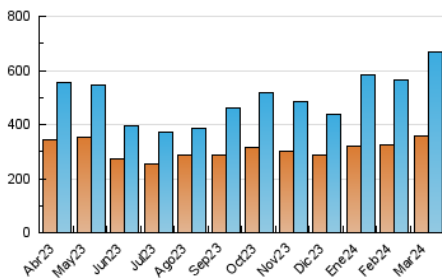

4.3 Por meses

N. únicos / Visitas (x 1000)