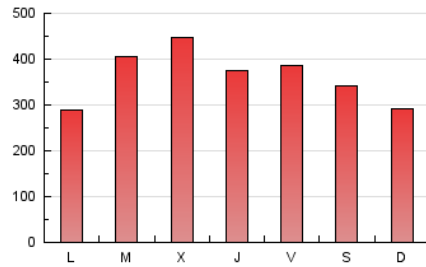

1. Cifras totales y promedios (Nacional)

MES - AÑO	NAVEGADORES UNICOS	VISITAS	PAGINAS
Marzo - 2024	344.986	648.566	1.116.393
PROMEDIO DIARIO	18.089	20.921	36.013
PROMEDIO LUNES-VIERNES	19.167	22.136	38.078
PROMEDIO SABADO-DOMINGO	15.827	18.370	31.675
PAGINAS / VISITAS	1,72		
DURACION MEDIA VISITAS	0:03:12		
TIEMPO INTERACCIÓN MEDIO	0:02:24		

2. Secciones (Nacional)

	PAGINAS	%
HOME	0	0 %
RESTO	1.116.393	100.00 %

3. Por día del mes (Nacional)

Día	N. únicos	Visitas	Páginas	Día	N. únicos	Visitas	Páginas	Día	N. únicos	Visitas	Páginas
1	13.645	15.648	29.168	11	9.503	11.558	25.028	21	15.629	18.627	35.342
2	7.926	9.560	20.555	12	12.239	14.307	27.058	22	17.991	20.495	37.078
3	8.012	9.906	20.667	13	10.163	12.604	27.215	23	19.861	22.546	36.882
4	10.226	12.394	26.406	14	11.016	13.280	28.298	24	13.603	16.226	29.329
5	16.030	18.334	33.037	15	30.504	33.735	50.891	25	16.802	19.536	34.941
6	29.402	33.476	51.648	16	16.911	19.221	32.531	26	31.947	38.291	57.722
7	24.174	27.403	43.347	17	10.482	12.485	25.074	27	33.423	39.065	60.404
8	22.175	24.942	39.307	18	10.823	13.452	29.542	28	24.098	26.565	42.916
9	17.311	19.702	32.193	19	22.903	25.824	44.011	29	18.978	21.626	36.770
10	10.547	12.463	23.879	20	20.834	23.702	39.511	30	28.096	31.801	48.806
								31	25.516	29.792	46.837

4. Gráficas (Nacional)

4.1 Por día de la semana (promedio)

N. únicos / Visitas (x 100)

Páginas (x 100)

4.2 Por franja horaria (promedio)

Visitas_ (x 1000)

Páginas (x 1000)

4.3 Por meses