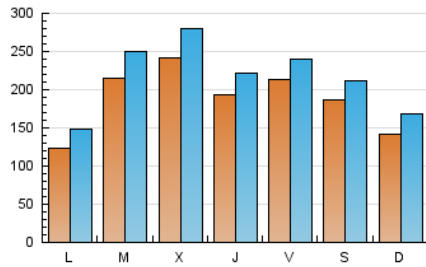

1. Cifras totales y promedios (Nacional e Internacional)

MES - AÑO	NAVEGADORES UNICOS	VISITAS	PAGINAS
Marzo - 2024	357.589	670.126	1.161.131
PROMEDIO DIARIO	18.683	21.617	37.456
PROMEDIO LUNES-VIERNES	19.785	22.863	39.586
PROMEDIO SABADO-DOMINGO	16.371	18.999	32.983
PAGINAS / VISITAS	1,73		
DURACION MEDIA VISITAS	0:03:12		
TIEMPO INTERACCIÓN MEDIO	0:02:23		

2. Secciones (Nacional e Internacional)

	PAGINAS	%
HOME	0	0 %
RESTO	1.161.131	100.00 %

3. Por día del mes (Nacional e Internacional)

Día	N. únicos	Visitas	Páginas	Día	N. únicos	Visitas	Páginas	Día	N. únicos	Visitas	Páginas
1	14.146	16.279	30.180	11	9.903	12.064	26.095	21	16.242	19.296	36.783
2	8.300	9.998	21.531	12	12.655	14.723	28.249	22	18.503	21.081	38.383
3	8.378	10.348	21.553	13	10.575	12.984	28.298	23	20.482	23.260	38.297
4	10.663	12.855	27.437	14	11.467	13.746	29.395	24	14.266	16.933	30.797
5	16.615	18.992	34.218	15	31.119	34.522	52.194	25	17.465	20.356	36.270
6	30.126	34.397	53.026	16	17.436	19.847	33.963	26	33.056	39.398	63.289
7	24.821	28.155	44.696	17	10.916	13.156	26.360	27	34.404	40.448	62.384
8	22.810	25.896	40.483	18	11.279	14.077	30.684	28	24.855	27.444	44.424
9	17.825	20.366	33.312	19	23.623	26.632	45.467	29	19.715	22.330	38.528
10	11.024	12.884	24.896	20	21.435	24.458	40.818	30	28.937	32.761	50.584
								31	26.145	30.440	48.537

4. Gráficas (Nacional e Internacional)

4.1 Por día de la semana (promedio)

N. únicos / Visitas (x 100)

Páginas (x 100)

4.2 Por franja horaria (promedio)

Visitas_ (x 1000)

Páginas (x 1000)

4.3 Por meses