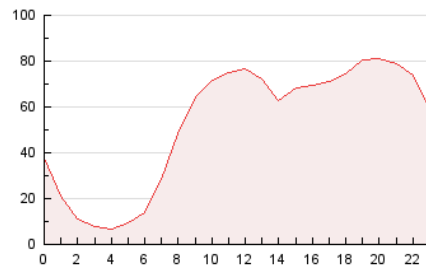

2. Secciones (Nacional e Internacional)

	PAGINAS	%
HOME	116.528	9.22 %
RESTO	1.147.132	90.78 %

3. Por día del mes (Nacional e Internacional)

Día	N. únicos	Visitas	Páginas	Día	N. únicos	Visitas	Páginas	Día	N. únicos	Visitas	Páginas
1	13.947	16.588	40.575	11	13.974	16.810	41.251	21	13.519	15.857	37.070
2	15.199	18.221	43.173	12	15.777	18.762	42.846	22	14.674	17.415	43.062
3	15.435	18.322	43.183	13	12.113	14.383	32.615	23	13.971	16.753	40.582
4	15.163	17.894	40.886	14	17.340	19.858	41.454	24	13.773	16.393	41.528
5	15.298	18.104	41.506	15	17.188	20.137	46.686	25	14.747	17.629	42.437
6	12.172	14.591	34.640	16	15.737	18.337	42.665	26	16.377	19.333	46.468
7	20.133	22.992	48.748	17	15.157	17.867	41.528	27	12.012	14.468	35.177
8	15.924	19.125	47.637	18	16.984	19.756	42.947	28	10.946	13.245	32.948
9	13.922	16.969	42.914	19	18.640	21.443	44.528	29	12.442	15.022	37.392
10	13.254	16.037	38.942	20	12.785	15.097	33.792	30	13.111	15.667	38.509
								31	12.230	14.687	35.971

4. Gráficas (Nacional e Internacional)

4.1 Por día de la semana (promedio)

N. únicos / Visitas (x 100)

Páginas (x 100)

4.2 Por franja horaria (promedio)

Visitas (x 1000)

Páginas (x 1000)

4.3 Por meses