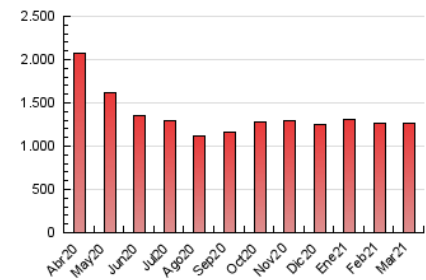

Páginas (x 1000)