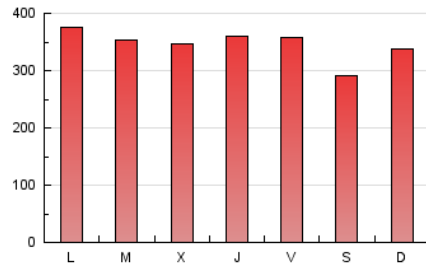

1. Cifras totales y promedios (Nacional)

MES - AÑO	NAVEGADORES UNICOS	VISITAS	PAGINAS
Marzo - 2021	275.916	427.471	1.076.106
PROMEDIO DIARIO	11.464	13.789	34.713
PROMEDIO LUNES-VIERNES	11.735	14.125	35.876
PROMEDIO SABADO-DOMINGO	10.684	12.826	31.370
PAGINAS / VISITAS	2,52		
DURACION MEDIA VISITAS	0:05:53		
DURACION MEDIA PAGINAS	0:03:52		

2. Secciones (Nacional)

	PAGINAS	%
HOME	107.546	9.99 %
RESTO	968.560	90.01 %

3. Por día del mes (Nacional)

Día	N. únicos	Visitas	Páginas	Día	N. únicos	Visitas	Páginas	Día	N. únicos	Visitas	Páginas
1	11.435	13.725	35.225	11	11.353	13.800	36.008	21	10.878	12.948	32.055
2	12.612	15.150	37.609	12	12.513	15.092	36.293	22	12.106	14.487	37.632
3	12.865	15.412	37.966	13	9.602	11.624	28.033	23	10.995	13.323	34.114
4	12.124	14.375	35.218	14	10.344	12.518	31.504	24	11.067	13.333	35.651
5	11.197	13.382	33.747	15	13.787	16.332	40.179	25	11.994	14.526	36.766
6	9.421	11.567	29.258	16	11.834	14.046	35.954	26	11.858	14.306	38.275
7	17.197	19.677	42.913	17	11.917	14.302	35.633	27	9.246	11.375	29.802
8	13.271	16.150	41.840	18	12.529	14.866	35.611	28	8.671	10.751	28.327
9	11.379	14.029	37.491	19	12.734	15.042	34.835	29	10.254	12.395	32.704
10	11.189	13.673	34.296	20	10.115	12.144	29.064	30	9.582	11.725	31.797
								31	9.319	11.396	30.306

4. Gráficas (Nacional)

4.1 Por día de la semana (promedio)

N. únicos / Visitas (x 100)

Páginas (x 100)

4.2 Por franja horaria (promedio)

Visitas (x 1000)

Páginas (x 1000)

4.3 Por meses