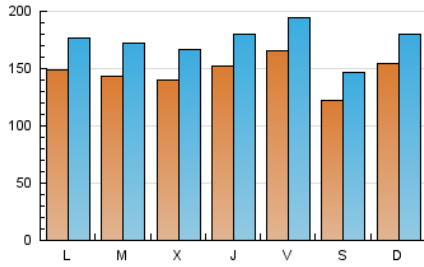

1. Cifras totales y promedios (Nacional e Internacional)

MES - AÑO	NAVEGADORES UNICOS	VISITAS	PAGINAS
Marzo - 2021	354.997	537.762	1.263.660
PROMEDIO DIARIO	14.643	17.347	40.763
PROMEDIO LUNES-VIERNES	14.910	17.707	42.053
PROMEDIO SABADO-DOMINGO	13.878	16.311	37.056
PAGINAS / VISITAS	2,35		
DURACION MEDIA VISITAS	0:05:08		
DURACION MEDIA PAGINAS	0:03:47		

2. Secciones (Nacional e Internacional)

	PAGINAS	%
HOME	116.528	9.22 %
RESTO	1.147.132	90.78 %

3. Por día del mes (Nacional e Internacional)

Día	N. únicos	Visitas	Páginas	Día	N. únicos	Visitas	Páginas	Día	N. únicos	Visitas	Páginas
1	13.947	16.588	40.575	11	13.974	16.810	41.251	21	13.519	15.857	37.070
2	15.199	18.221	43.173	12	15.777	18.762	42.846	22	14.674	17.415	43.062
3	15.435	18.322	43.183	13	12.113	14.383	32.615	23	13.971	16.753	40.582
4	15.163	17.894	40.886	14	17.340	19.858	41.454	24	13.773	16.393	41.528
5	15.298	18.104	41.506	15	17.188	20.137	46.686	25	14.747	17.629	42.437
6	12.172	14.591	34.640	16	15.737	18.337	42.665	26	16.377	19.333	46.468
7	20.133	22.992	48.748	17	15.157	17.867	41.528	27	12.012	14.468	35.177
8	15.924	19.125	47.637	18	16.984	19.756	42.947	28	10.946	13.245	32.948
9	13.922	16.969	42.914	19	18.640	21.443	44.528	29	12.442	15.022	37.392
10	13.254	16.037	38.942	20	12.785	15.097	33.792	30	13.111	15.667	38.509
								31	12.230	14.687	35.971

4. Gráficas (Nacional e Internacional)

4.1 Por día de la semana (promedio)

N. únicos / Visitas (x 100)

Páginas (x 100)

4.2 Por franja horaria (promedio)

Visitas (x 1000)

Páginas (x 1000)

4.3 Por meses