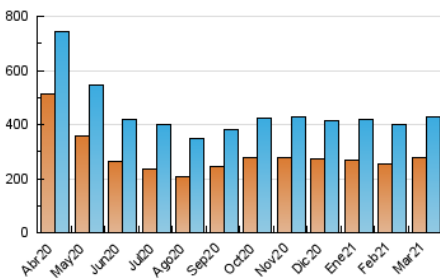

4.3 Por meses

N. únicos / Visitas (x 1000)