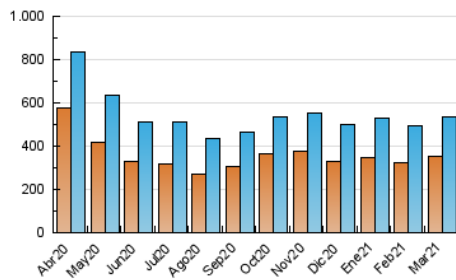

4.3 Por meses

N. únicos / Visitas (x 1000)