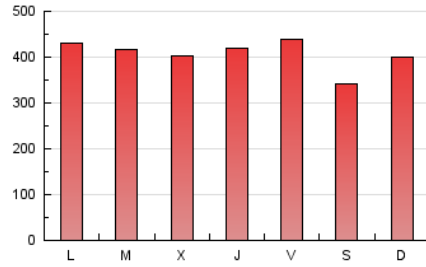

1. Cifras totales y promedios (Nacional e Internacional)

MES - AÑO	NAVEGADORES UNICOS	VISITAS	PAGINAS
Marzo - 2021	354.997	537.762	1.263.660
PROMEDIO DIARIO	14.643	17.347	40.763
PROMEDIO LUNES-VIERNES	14.910	17.707	42.053
PROMEDIO SABADO-DOMINGO	13.878	16.311	37.056
PAGINAS / VISITAS	2,35		
DURACION MEDIA VISITAS	0:05:08		
DURACION MEDIA PAGINAS	0:03:47		

2. Secciones (Nacional e Internacional)

	PAGINAS	%
HOME	116.528	9.22 %
RESTO	1.147.132	90.78 %

3. Por día del mes (Nacional e Internacional)

Día	N. únicos	Visitas	Páginas	Día	N. únicos	Visitas	Páginas	Día	N. únicos	Visitas	Páginas
1	13.947	16.588	40.575	11	13.974	16.810	41.251	21	13.519	15.857	37.070
2	15.199	18.221	43.173	12	15.777	18.762	42.846	22	14.674	17.415	43.062
3	15.435	18.322	43.183	13	12.113	14.383	32.615	23	13.971	16.753	40.582
4	15.163	17.894	40.886	14	17.340	19.858	41.454	24	13.773	16.393	41.528
5	15.298	18.104	41.506	15	17.188	20.137	46.686	25	14.747	17.629	42.437
6	12.172	14.591	34.640	16	15.737	18.337	42.665	26	16.377	19.333	46.468
7	20.133	22.992	48.748	17	15.157	17.867	41.528	27	12.012	14.468	35.177
8	15.924	19.125	47.637	18	16.984	19.756	42.947	28	10.946	13.245	32.948
9	13.922	16.969	42.914	19	18.640	21.443	44.528	29	12.442	15.022	37.392
10	13.254	16.037	38.942	20	12.785	15.097	33.792	30	13.111	15.667	38.509
								31	12.230	14.687	35.971

4. Gráficas (Nacional e Internacional)

4.1 Por día de la semana (promedio)

N. únicos / Visitas (x 100)

Páginas (x 100)

4.2 Por franja horaria (promedio)

Visitas (x 1000)

Páginas (x 1000)

4.3 Por meses