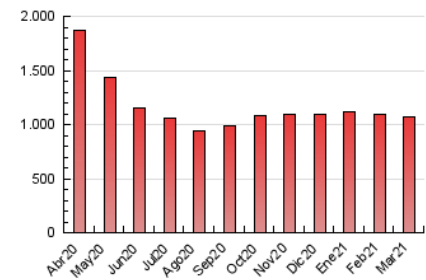

Páginas (x 1000)