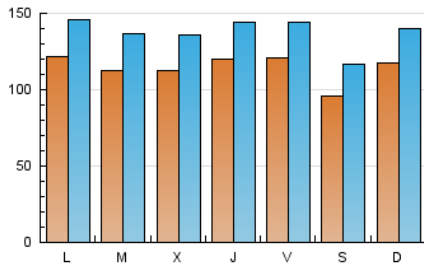

1. Cifras totales y promedios (Nacional)

MES - AÑO	NAVEGADORES UNICOS	VISITAS	PAGINAS
Marzo - 2021	275.916	427.471	1.076.106
PROMEDIO DIARIO	11.464	13.789	34.713
PROMEDIO LUNES-VIERNES	11.735	14.125	35.876
PROMEDIO SABADO-DOMINGO	10.684	12.826	31.370
PAGINAS / VISITAS	2,52		
DURACION MEDIA VISITAS	0:05:53		
DURACION MEDIA PAGINAS	0:03:52		

2. Secciones (Nacional)

	PAGINAS	%
HOME	107.546	9.99 %
RESTO	968.560	90.01 %

3. Por día del mes (Nacional)

Día	N. únicos	Visitas	Páginas	Día	N. únicos	Visitas	Páginas	Día	N. únicos	Visitas	Páginas
1	11.435	13.725	35.225	11	11.353	13.800	36.008	21	10.878	12.948	32.055
2	12.612	15.150	37.609	12	12.513	15.092	36.293	22	12.106	14.487	37.632
3	12.865	15.412	37.966	13	9.602	11.624	28.033	23	10.995	13.323	34.114
4	12.124	14.375	35.218	14	10.344	12.518	31.504	24	11.067	13.333	35.651
5	11.197	13.382	33.747	15	13.787	16.332	40.179	25	11.994	14.526	36.766
6	9.421	11.567	29.258	16	11.834	14.046	35.954	26	11.858	14.306	38.275
7	17.197	19.677	42.913	17	11.917	14.302	35.633	27	9.246	11.375	29.802
8	13.271	16.150	41.840	18	12.529	14.866	35.611	28	8.671	10.751	28.327
9	11.379	14.029	37.491	19	12.734	15.042	34.835	29	10.254	12.395	32.704
10	11.189	13.673	34.296	20	10.115	12.144	29.064	30	9.582	11.725	31.797
								31	9.319	11.396	30.306

4. Gráficas (Nacional)

4.1 Por día de la semana (promedio)

N. únicos / Visitas (x 100)

Páginas (x 100)

4.2 Por franja horaria (promedio)

Visitas (x 1000)

Páginas (x 1000)

4.3 Por meses