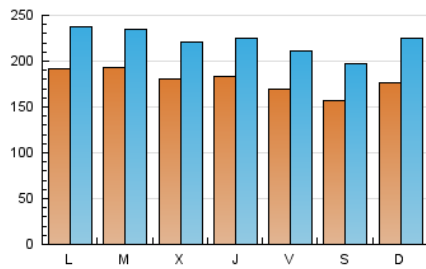

4. Gráficas (Nacional e Internacional)

4.1 Por día de la semana (promedio)

N. únicos / Visitas (x 100)