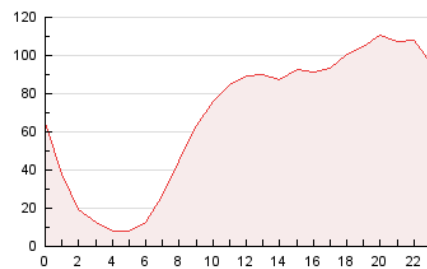

#### 3. Por día del mes (Nacional)

Día	N. únicos	Visitas	Páginas	Día	N. únicos	Visitas	Páginas	Día	N. únicos	Visitas	Páginas
1	16.920	20.434	48.116	11	15.837	19.665	48.177	21	18.137	21.522	50.782
2	15.631	19.035	44.615	12	16.994	19.942	46.296	22	18.583	22.921	59.333
3	14.018	17.254	43.199	13	17.470	20.498	46.904	23	18.090	23.460	76.286
4	16.701	20.529	53.042	14	16.247	19.202	43.873	24	17.916	23.136	67.731
5	17.628	21.402	51.526	15	16.361	19.535	45.736	25	17.183	23.569	81.343
6	18.624	22.393	51.796	16	14.755	17.774	44.472	26	18.906	25.331	81.188
7	16.623	20.068	46.826	17	13.357	16.340	40.466	27	17.465	22.440	66.825
8	17.536	21.279	50.122	18	15.974	19.281	47.730	28	15.664	20.053	60.039
9	14.940	18.164	44.929	19	17.602	20.894	50.875	29	15.260	19.501	52.971
10	13.251	16.529	40.732	20	17.788	21.248	50.430	30	14.440	18.190	47.295
								31	13.812	17.394	46.002

4. Gráficas (Nacional)

4.1 Por día de la semana (promedio)

N. únicos / Visitas (x 100)

Páginas (x 100)

4.2 Por franja horaria (promedio)

Visitas (x 1000)

Páginas (x 1000)

4.3 Por meses