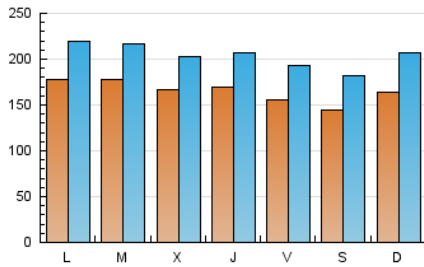

4. Gráficas (Nacional)

4.1 Por día de la semana (promedio)

N. únicos / Visitas (x 100)