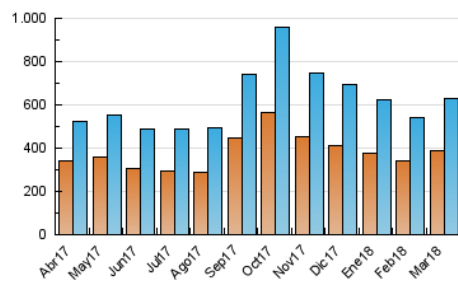

#### 3. Por día del mes (Nacional)

Día	N. únicos	Visitas	Páginas	Día	N. únicos	Visitas	Páginas	Día	N. únicos	Visitas	Páginas
1	16.920	20.434	48.116	11	15.837	19.665	48.177	21	18.137	21.522	50.782
2	15.631	19.035	44.615	12	16.994	19.942	46.296	22	18.583	22.921	59.333
3	14.018	17.254	43.199	13	17.470	20.498	46.904	23	18.090	23.460	76.286
4	16.701	20.529	53.042	14	16.247	19.202	43.873	24	17.916	23.136	67.731
5	17.628	21.402	51.526	15	16.361	19.535	45.736	25	17.183	23.569	81.343
6	18.624	22.393	51.796	16	14.755	17.774	44.472	26	18.906	25.331	81.188
7	16.623	20.068	46.826	17	13.357	16.340	40.466	27	17.465	22.440	66.825
8	17.536	21.279	50.122	18	15.974	19.281	47.730	28	15.664	20.053	60.039
9	14.940	18.164	44.929	19	17.602	20.894	50.875	29	15.260	19.501	52.971
10	13.251	16.529	40.732	20	17.788	21.248	50.430	30	14.440	18.190	47.295
								31	13.812	17.394	46.002

4. Gráficas (Nacional)

4.1 Por día de la semana (promedio)

N. únicos / Visitas (x 100)

Páginas (x 100)

4.2 Por franja horaria (promedio)

Visitas (x 1000)

Páginas (x 1000)

4.3 Por meses

N. únicos / Visitas (x 1000)

Páginas (x 1000)