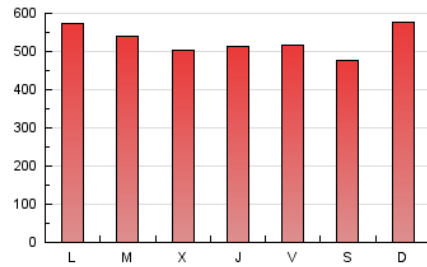

#### 3. Por día del mes (Nacional)

Día	N. únicos	Visitas	Páginas	Día	N. únicos	Visitas	Páginas	Día	N. únicos	Visitas	Páginas
1	16.920	20.434	48.116	11	15.837	19.665	48.177	21	18.137	21.522	50.782
2	15.631	19.035	44.615	12	16.994	19.942	46.296	22	18.583	22.921	59.333
3	14.018	17.254	43.199	13	17.470	20.498	46.904	23	18.090	23.460	76.286
4	16.701	20.529	53.042	14	16.247	19.202	43.873	24	17.916	23.136	67.731
5	17.628	21.402	51.526	15	16.361	19.535	45.736	25	17.183	23.569	81.343
6	18.624	22.393	51.796	16	14.755	17.774	44.472	26	18.906	25.331	81.188
7	16.623	20.068	46.826	17	13.357	16.340	40.466	27	17.465	22.440	66.825
8	17.536	21.279	50.122	18	15.974	19.281	47.730	28	15.664	20.053	60.039
9	14.940	18.164	44.929	19	17.602	20.894	50.875	29	15.260	19.501	52.971
10	13.251	16.529	40.732	20	17.788	21.248	50.430	30	14.440	18.190	47.295
								31	13.812	17.394	46.002

4. Gráficas (Nacional)

4.1 Por día de la semana (promedio)

N. únicos / Visitas (x 100)

Páginas (x 100)

4.2 Por franja horaria (promedio)

Visitas (x 1000)

Páginas (x 1000)

4.3 Por meses