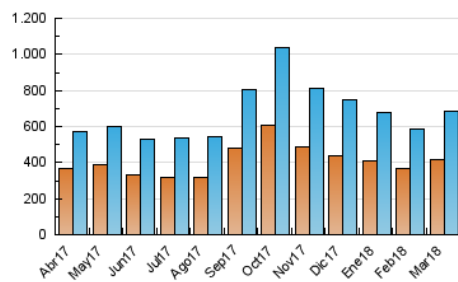

### 3. Por día del mes (Nacional e Internacional)

Día	N. únicos	Visitas	Páginas	Día	N. únicos	Visitas	Páginas	Día	N. únicos	Visitas	Páginas
1	18.273	22.181	52.541	11	16.960	21.239	52.354	21	19.683	23.403	55.612
2	16.921	20.693	48.653	12	18.210	21.557	50.324	22	20.110	24.837	65.140
3	15.151	18.722	47.194	13	18.805	22.110	50.535	23	19.624	25.512	83.523
4	17.869	22.134	57.983	14	17.646	20.874	47.748	24	19.267	24.952	74.239
5	18.905	23.123	56.181	15	17.639	21.174	49.602	25	18.543	25.539	89.248
6	20.061	24.187	56.542	16	16.022	19.384	48.443	26	20.815	27.807	89.567
7	17.920	21.771	51.304	17	14.538	17.843	44.510	27	18.983	24.526	73.254
8	18.891	23.005	54.299	18	17.179	20.833	51.856	28	17.202	22.034	66.199
9	16.249	19.794	48.994	19	18.983	22.559	54.943	29	16.786	21.449	58.375
10	14.360	18.002	44.675	20	19.247	23.006	54.443	30	15.855	20.013	52.247
								31	15.088	19.057	50.408

4. Gráficas (Nacional e Internacional)

4.1 Por día de la semana (promedio)

N. únicos / Visitas (x 100)

Páginas (x 100)

4.2 Por franja horaria (promedio)

Visitas (x 1000)

Páginas (x 1000)

4.3 Por meses

N. únicos / Visitas (x 1000)

Páginas (x 1000)