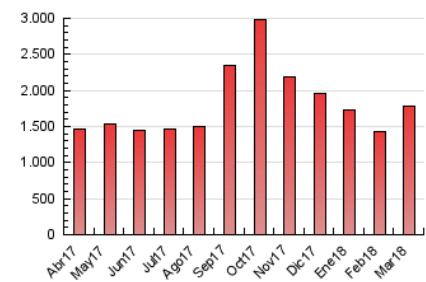

### 3. Por día del mes (Nacional e Internacional)

Día	N. únicos	Visitas	Páginas	Día	N. únicos	Visitas	Páginas	Día	N. únicos	Visitas	Páginas
1	18.273	22.181	52.541	11	16.960	21.239	52.354	21	19.683	23.403	55.612
2	16.921	20.693	48.653	12	18.210	21.557	50.324	22	20.110	24.837	65.140
3	15.151	18.722	47.194	13	18.805	22.110	50.535	23	19.624	25.512	83.523
4	17.869	22.134	57.983	14	17.646	20.874	47.748	24	19.267	24.952	74.239
5	18.905	23.123	56.181	15	17.639	21.174	49.602	25	18.543	25.539	89.248
6	20.061	24.187	56.542	16	16.022	19.384	48.443	26	20.815	27.807	89.567
7	17.920	21.771	51.304	17	14.538	17.843	44.510	27	18.983	24.526	73.254
8	18.891	23.005	54.299	18	17.179	20.833	51.856	28	17.202	22.034	66.199
9	16.249	19.794	48.994	19	18.983	22.559	54.943	29	16.786	21.449	58.375
10	14.360	18.002	44.675	20	19.247	23.006	54.443	30	15.855	20.013	52.247
								31	15.088	19.057	50.408

4. Gráficas (Nacional e Internacional)

4.1 Por día de la semana (promedio)

N. únicos / Visitas (x 100)

Páginas (x 100)

4.2 Por franja horaria (promedio)

Visitas (x 1000)

Páginas (x 1000)

4.3 Por meses

N. únicos / Visitas (x 1000)

Páginas (x 1000)