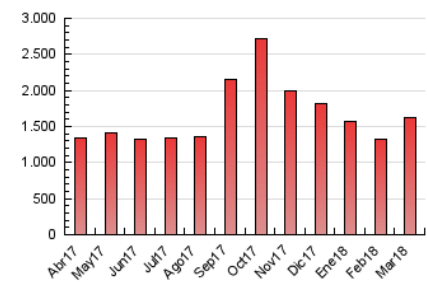

#### 3. Por día del mes (Nacional)

Día	N. únicos	Visitas	Páginas	Día	N. únicos	Visitas	Páginas	Día	N. únicos	Visitas	Páginas
1	16.920	20.434	48.116	11	15.837	19.665	48.177	21	18.137	21.522	50.782
2	15.631	19.035	44.615	12	16.994	19.942	46.296	22	18.583	22.921	59.333
3	14.018	17.254	43.199	13	17.470	20.498	46.904	23	18.090	23.460	76.286
4	16.701	20.529	53.042	14	16.247	19.202	43.873	24	17.916	23.136	67.731
5	17.628	21.402	51.526	15	16.361	19.535	45.736	25	17.183	23.569	81.343
6	18.624	22.393	51.796	16	14.755	17.774	44.472	26	18.906	25.331	81.188
7	16.623	20.068	46.826	17	13.357	16.340	40.466	27	17.465	22.440	66.825
8	17.536	21.279	50.122	18	15.974	19.281	47.730	28	15.664	20.053	60.039
9	14.940	18.164	44.929	19	17.602	20.894	50.875	29	15.260	19.501	52.971
10	13.251	16.529	40.732	20	17.788	21.248	50.430	30	14.440	18.190	47.295
								31	13.812	17.394	46.002

4. Gráficas (Nacional)

4.1 Por día de la semana (promedio)

N. únicos / Visitas (x 100)

Páginas (x 100)

4.2 Por franja horaria (promedio)

Visitas (x 1000)

Páginas (x 1000)

4.3 Por meses

N. únicos / Visitas (x 1000)

Páginas (x 1000)