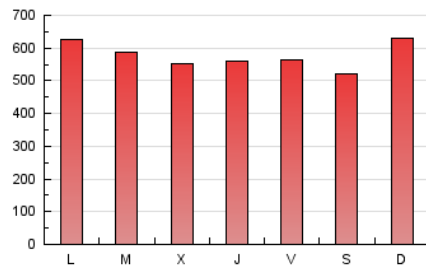

### 3. Por día del mes (Nacional e Internacional)

Día	N. únicos	Visitas	Páginas	Día	N. únicos	Visitas	Páginas	Día	N. únicos	Visitas	Páginas
1	18.273	22.181	52.541	11	16.960	21.239	52.354	21	19.683	23.403	55.612
2	16.921	20.693	48.653	12	18.210	21.557	50.324	22	20.110	24.837	65.140
3	15.151	18.722	47.194	13	18.805	22.110	50.535	23	19.624	25.512	83.523
4	17.869	22.134	57.983	14	17.646	20.874	47.748	24	19.267	24.952	74.239
5	18.905	23.123	56.181	15	17.639	21.174	49.602	25	18.543	25.539	89.248
6	20.061	24.187	56.542	16	16.022	19.384	48.443	26	20.815	27.807	89.567
7	17.920	21.771	51.304	17	14.538	17.843	44.510	27	18.983	24.526	73.254
8	18.891	23.005	54.299	18	17.179	20.833	51.856	28	17.202	22.034	66.199
9	16.249	19.794	48.994	19	18.983	22.559	54.943	29	16.786	21.449	58.375
10	14.360	18.002	44.675	20	19.247	23.006	54.443	30	15.855	20.013	52.247
								31	15.088	19.057	50.408

4. Gráficas (Nacional e Internacional)

4.1 Por día de la semana (promedio)

N. únicos / Visitas (x 100)

Páginas (x 100)

4.2 Por franja horaria (promedio)

Visitas (x 1000)

Páginas (x 1000)

4.3 Por meses