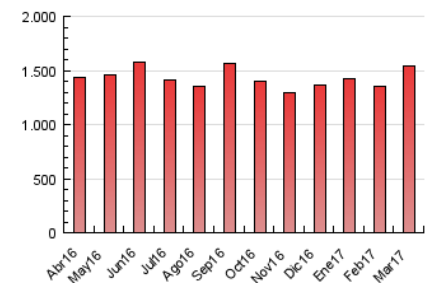

Páginas (x 1000)