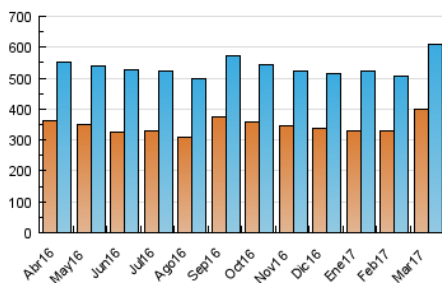

### 3. Por día del mes (Nacional e Internacional)

Día	N. únicos	Visitas	Páginas	Día	N. únicos	Visitas	Páginas	Día	N. únicos	Visitas	Páginas
1	15.102	18.266	46.405	11	13.503	16.351	42.042	21	19.520	23.128	54.981
2	15.517	18.642	49.767	12	16.903	20.151	51.216	22	18.720	22.316	58.422
3	14.053	17.120	44.060	13	17.894	21.399	55.479	23	17.916	21.454	54.718
4	12.389	15.229	40.245	14	17.109	20.451	49.811	24	16.463	19.775	53.134
5	14.257	17.371	45.800	15	14.398	17.423	41.259	25	14.650	17.842	46.481
6	16.982	20.338	52.191	16	14.451	17.447	42.100	26	16.342	19.731	54.034
7	16.934	20.158	49.378	17	14.074	16.814	39.840	27	19.453	23.272	59.808
8	16.699	20.041	49.331	18	13.329	16.060	39.060	28	18.280	21.876	56.034
9	20.503	23.977	55.113	19	15.042	18.269	47.447	29	18.589	22.127	54.923
10	18.055	21.111	49.859	20	18.778	22.272	53.031	30	17.848	21.448	56.366
								31	16.099	19.486	51.263

4. Gráficas (Nacional e Internacional)

4.1 Por día de la semana (promedio)

N. únicos / Visitas (x 100)

Páginas (x 100)

4.2 Por franja horaria (promedio)

Visitas (x 1000)

Páginas (x 1000)

4.3 Por meses

N. únicos / Visitas (x 1000)

Páginas (x 1000)