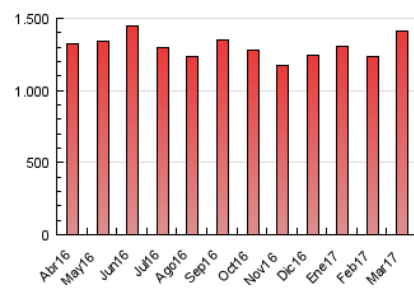

#### 3. Por día del mes (Nacional)

Día	N. únicos	Visitas	Páginas	Día	N. únicos	Visitas	Páginas	Día	N. únicos	Visitas	Páginas
1	13.961	16.827	42.476	11	12.526	15.108	38.175	21	18.153	21.405	50.529
2	14.271	17.077	45.057	12	15.775	18.685	46.752	22	17.346	20.569	53.706
3	12.914	15.675	39.758	13	16.524	19.683	50.614	23	16.262	19.448	49.862
4	11.432	13.964	36.746	14	15.819	18.844	45.822	24	15.178	18.149	48.591
5	13.123	15.911	41.467	15	13.236	15.936	37.419	25	13.394	16.286	42.464
6	15.629	18.620	47.041	16	13.374	16.052	38.424	26	15.143	18.223	50.271
7	15.687	18.572	44.850	17	12.802	15.252	36.204	27	17.998	21.473	55.073
8	15.314	18.325	44.424	18	12.230	14.649	35.003	28	16.918	20.174	51.630
9	19.077	22.223	50.519	19	13.837	16.694	42.958	29	17.218	20.415	50.559
10	16.796	19.576	45.525	20	17.507	20.663	48.715	30	16.594	19.858	51.688
								31	14.898	17.931	46.826

4. Gráficas (Nacional)

4.1 Por día de la semana (promedio)

N. únicos / Visitas (x 100)

Páginas (x 100)

4.2 Por franja horaria (promedio)

Visitas (x 1000)

Páginas (x 1000)

4.3 Por meses

N. únicos / Visitas (x 1000)

Páginas (x 1000)