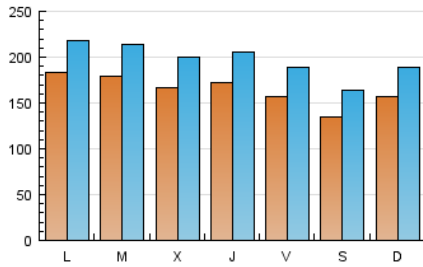

4. Gráficas (Nacional e Internacional)

4.1 Por día de la semana (promedio)

N. únicos / Visitas (x 100)