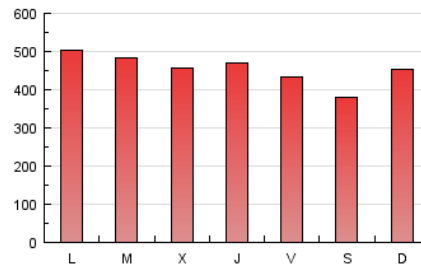

#### 2. Secciones (Nacional)

	PAGINAS	%
<b>HOME</b>	164.717	11.69 %
<b>RESTO</b>	1.244.431	88.31 %

#### 3. Por día del mes (Nacional)

Día	N. únicos	Visitas	Páginas	Día	N. únicos	Visitas	Páginas	Día	N. únicos	Visitas	Páginas
1	13.961	16.827	42.476	11	12.526	15.108	38.175	21	18.153	21.405	50.529
2	14.271	17.077	45.057	12	15.775	18.685	46.752	22	17.346	20.569	53.706
3	12.914	15.675	39.758	13	16.524	19.683	50.614	23	16.262	19.448	49.862
4	11.432	13.964	36.746	14	15.819	18.844	45.822	24	15.178	18.149	48.591
5	13.123	15.911	41.467	15	13.236	15.936	37.419	25	13.394	16.286	42.464
6	15.629	18.620	47.041	16	13.374	16.052	38.424	26	15.143	18.223	50.271
7	15.687	18.572	44.850	17	12.802	15.252	36.204	27	17.998	21.473	55.073
8	15.314	18.325	44.424	18	12.230	14.649	35.003	28	16.918	20.174	51.630
9	19.077	22.223	50.519	19	13.837	16.694	42.958	29	17.218	20.415	50.559
10	16.796	19.576	45.525	20	17.507	20.663	48.715	30	16.594	19.858	51.688
								31	14.898	17.931	46.826

4. Gráficas (Nacional)

4.1 Por día de la semana (promedio)

N. únicos / Visitas (x 100)

Páginas (x 100)

4.2 Por franja horaria (promedio)

Visitas (x 1000)

Páginas (x 1000)

4.3 Por meses