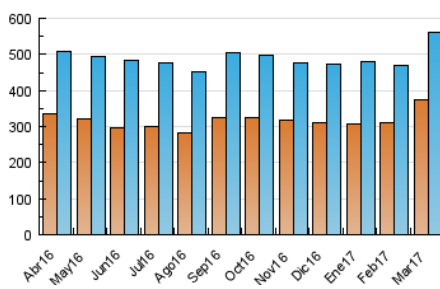

#### 3. Por día del mes (Nacional)

Día	N. únicos	Visitas	Páginas	Día	N. únicos	Visitas	Páginas	Día	N. únicos	Visitas	Páginas
1	13.961	16.827	42.476	11	12.526	15.108	38.175	21	18.153	21.405	50.529
2	14.271	17.077	45.057	12	15.775	18.685	46.752	22	17.346	20.569	53.706
3	12.914	15.675	39.758	13	16.524	19.683	50.614	23	16.262	19.448	49.862
4	11.432	13.964	36.746	14	15.819	18.844	45.822	24	15.178	18.149	48.591
5	13.123	15.911	41.467	15	13.236	15.936	37.419	25	13.394	16.286	42.464
6	15.629	18.620	47.041	16	13.374	16.052	38.424	26	15.143	18.223	50.271
7	15.687	18.572	44.850	17	12.802	15.252	36.204	27	17.998	21.473	55.073
8	15.314	18.325	44.424	18	12.230	14.649	35.003	28	16.918	20.174	51.630
9	19.077	22.223	50.519	19	13.837	16.694	42.958	29	17.218	20.415	50.559
10	16.796	19.576	45.525	20	17.507	20.663	48.715	30	16.594	19.858	51.688
								31	14.898	17.931	46.826

4. Gráficas (Nacional)

4.1 Por día de la semana (promedio)

N. únicos / Visitas (x 100)

Páginas (x 100)

4.2 Por franja horaria (promedio)

Visitas (x 1000)

Páginas (x 1000)

4.3 Por meses

N. únicos / Visitas (x 1000)

Páginas (x 1000)