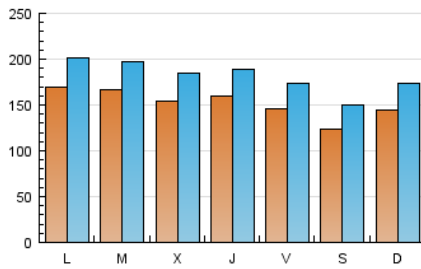

4. Gráficas (Nacional)

4.1 Por día de la semana (promedio)

N. únicos / Visitas (x 100)