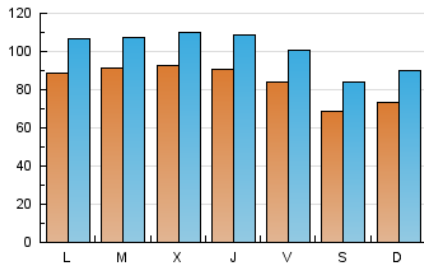

4. Gráficas (Nacional)

4.1 Por día de la semana (promedio)

N. únicos / Visitas (x 100)