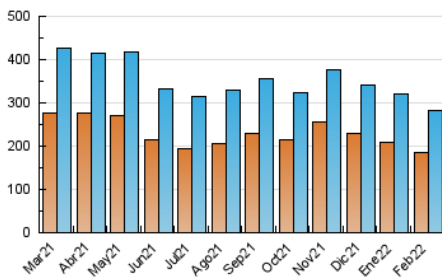

#### 3. Por día del mes (Nacional)

| Día | N. únicos | Visitas | Páginas | Día | N. únicos | Visitas | Páginas | Día | N. únicos | Visitas | Páginas |
|-----|-----------|---------|---------|-----|-----------|---------|---------|-----|-----------|---------|---------|
| 1   | 8.955     | 10.552  | 26.436  | 11  | 8.269     | 9.800   | 22.977  | 21  | 9.471     | 11.249  | 25.371  |
| 2   | 8.997     | 10.762  | 25.154  | 12  | 6.581     | 7.964   | 18.423  | 22  | 9.129     | 10.681  | 24.186  |
| 3   | 9.122     | 10.792  | 25.758  | 13  | 7.096     | 8.797   | 22.365  | 23  | 9.094     | 10.814  | 25.195  |
| 4   | 9.122     | 11.030  | 27.931  | 14  | 8.615     | 10.338  | 23.255  | 24  | 9.162     | 11.146  | 28.291  |
| 5   | 7.388     | 9.020   | 23.356  | 15  | 9.098     | 10.716  | 24.533  | 25  | 7.771     | 9.514   | 24.667  |
| 6   | 7.795     | 9.429   | 23.504  | 16  | 9.085     | 10.745  | 23.813  | 26  | 6.365     | 8.043   | 20.753  |
| 7   | 9.176     | 11.137  | 26.837  | 17  | 8.570     | 10.204  | 22.424  | 27  | 6.810     | 8.655   | 23.994  |
| 8   | 9.266     | 10.997  | 26.255  | 18  | 8.385     | 9.931   | 21.525  | 28  | 8.143     | 9.959   | 25.631  |
| 9   | 10.013    | 11.649  | 25.184  | 19  | 7.071     | 8.461   | 20.181  |     |           |         |         |
| 10  | 9.402     | 11.200  | 24.901  | 20  | 7.606     | 9.182   | 20.650  |     |           |         |         |

4. Gráficas (Nacional)

4.1 Por día de la semana (promedio)

N. únicos / Visitas (x 100)

Páginas (x 100)

4.2 Por franja horaria (promedio)

Visitas (x 1000)

Páginas (x 1000)

4.3 Por meses

N. únicos / Visitas (x 1000)

Páginas (x 1000)