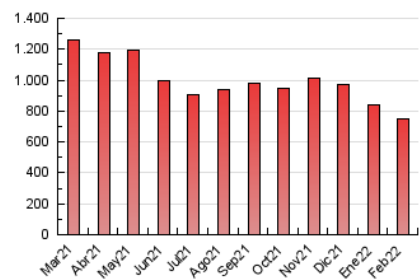

Páginas (x 1000)