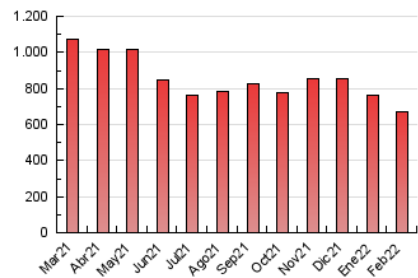

#### 3. Por día del mes (Nacional)

| Día | N. únicos | Visitas | Páginas | Día | N. únicos | Visitas | Páginas | Día | N. únicos | Visitas | Páginas |
|-----|-----------|---------|---------|-----|-----------|---------|---------|-----|-----------|---------|---------|
| 1   | 8.955     | 10.552  | 26.436  | 11  | 8.269     | 9.800   | 22.977  | 21  | 9.471     | 11.249  | 25.371  |
| 2   | 8.997     | 10.762  | 25.154  | 12  | 6.581     | 7.964   | 18.423  | 22  | 9.129     | 10.681  | 24.186  |
| 3   | 9.122     | 10.792  | 25.758  | 13  | 7.096     | 8.797   | 22.365  | 23  | 9.094     | 10.814  | 25.195  |
| 4   | 9.122     | 11.030  | 27.931  | 14  | 8.615     | 10.338  | 23.255  | 24  | 9.162     | 11.146  | 28.291  |
| 5   | 7.388     | 9.020   | 23.356  | 15  | 9.098     | 10.716  | 24.533  | 25  | 7.771     | 9.514   | 24.667  |
| 6   | 7.795     | 9.429   | 23.504  | 16  | 9.085     | 10.745  | 23.813  | 26  | 6.365     | 8.043   | 20.753  |
| 7   | 9.176     | 11.137  | 26.837  | 17  | 8.570     | 10.204  | 22.424  | 27  | 6.810     | 8.655   | 23.994  |
| 8   | 9.266     | 10.997  | 26.255  | 18  | 8.385     | 9.931   | 21.525  | 28  | 8.143     | 9.959   | 25.631  |
| 9   | 10.013    | 11.649  | 25.184  | 19  | 7.071     | 8.461   | 20.181  |     |           |         |         |
| 10  | 9.402     | 11.200  | 24.901  | 20  | 7.606     | 9.182   | 20.650  |     |           |         |         |

4. Gráficas (Nacional)

4.1 Por día de la semana (promedio)

N. únicos / Visitas (x 100)

Páginas (x 100)

4.2 Por franja horaria (promedio)

Visitas (x 1000)

Páginas (x 1000)

4.3 Por meses

N. únicos / Visitas (x 1000)

Páginas (x 1000)