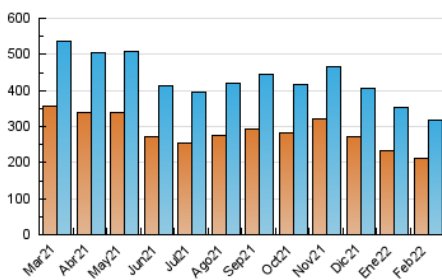

### 3. Por día del mes (Nacional e Internacional)

| Día | N. únicos | Visitas | Páginas | Día | N. únicos | Visitas | Páginas | Día | N. únicos | Visitas | Páginas |
|-----|-----------|---------|---------|-----|-----------|---------|---------|-----|-----------|---------|---------|
| 1   | 9.777     | 11.530  | 28.762  | 11  | 9.164     | 10.908  | 25.935  | 21  | 11.345    | 13.344  | 29.249  |
| 2   | 9.986     | 11.900  | 27.558  | 12  | 7.395     | 8.917   | 20.609  | 22  | 12.002    | 13.707  | 29.128  |
| 3   | 9.995     | 11.848  | 28.052  | 13  | 7.776     | 9.676   | 24.608  | 23  | 10.422    | 12.335  | 28.510  |
| 4   | 10.009    | 12.058  | 30.595  | 14  | 9.461     | 11.416  | 25.829  | 24  | 10.518    | 12.817  | 32.173  |
| 5   | 8.092     | 9.888   | 25.443  | 15  | 10.198    | 12.031  | 27.595  | 25  | 8.888     | 10.805  | 27.408  |
| 6   | 8.522     | 10.358  | 25.876  | 16  | 10.030    | 11.905  | 26.488  | 26  | 7.193     | 9.038   | 22.909  |
| 7   | 10.094    | 12.231  | 29.535  | 17  | 9.471     | 11.318  | 24.925  | 27  | 7.678     | 9.688   | 26.595  |
| 8   | 10.109    | 12.067  | 28.698  | 18  | 9.368     | 11.087  | 23.927  | 28  | 9.070     | 11.144  | 28.573  |
| 9   | 10.957    | 12.772  | 27.538  | 19  | 7.955     | 9.485   | 22.965  |     |           |         |         |
| 10  | 10.296    | 12.245  | 27.444  | 20  | 8.358     | 10.097  | 22.812  |     |           |         |         |

4. Gráficas (Nacional e Internacional)

4.1 Por día de la semana (promedio)

N. únicos / Visitas (x 100)

Páginas (x 100)

4.2 Por franja horaria (promedio)

Visitas\_ (x 1000)

Páginas (x 1000)

4.3 Por meses

N. únicos / Visitas (x 1000)

Páginas (x 1000)