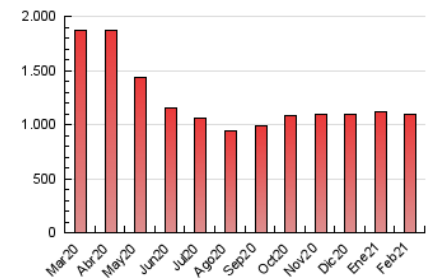

#### 3. Por día del mes (Nacional)

Día	N. únicos	Visitas	Páginas	Día	N. únicos	Visitas	Páginas	Día	N. únicos	Visitas	Páginas
1	12.243	14.968	39.171	11	11.816	14.380	37.354	21	10.648	13.435	36.028
2	12.691	15.293	39.827	12	12.404	15.320	41.753	22	12.207	15.018	39.465
3	12.255	14.904	39.167	13	10.480	13.325	34.774	23	12.042	14.745	39.793
4	12.149	14.714	37.896	14	12.091	16.330	56.366	24	11.979	14.525	38.255
5	10.893	13.369	37.187	15	13.129	16.544	49.842	25	11.796	14.205	35.225
6	9.445	11.946	34.254	16	13.847	16.911	48.735	26	10.537	12.709	31.594
7	10.473	13.162	37.860	17	12.816	15.725	43.859	27	9.473	11.586	28.740
8	11.766	14.513	39.411	18	11.995	14.702	39.144	28	10.509	12.865	31.869
9	11.817	14.423	38.433	19	11.628	14.423	39.189				
10	11.578	14.312	39.763	20	10.211	12.724	34.993				

##### 4.1 Por día de la semana (promedio)

N. únicos / Visitas (x 100)

Páginas (x 100)

##### 4.2 Por franja horaria (promedio)

Visitas (x 1000)

Páginas (x 1000)

##### 4.3 Por meses

N. únicos / Visitas (x 1000)

Páginas (x 1000)