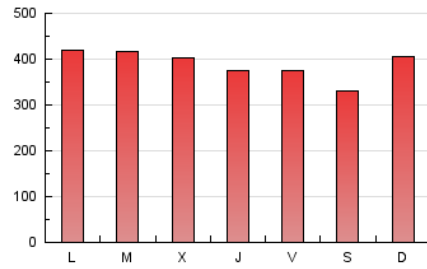

Páginas (x 100)