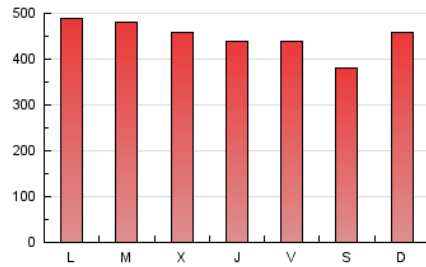

### 1. Cifras totales y promedios (Nacional e Internacional)

MES - AÑO	NAVEGADORES UNICOS	VISITAS	PAGINAS
Febrero - 2021	321.631	491.511	1.260.150
<b>PROMEDIO DIARIO</b>	<b>14.437</b>	<b>17.554</b>	<b>45.005</b>
<b>PROMEDIO LUNES-VIERNES</b>	15.115	18.258	46.210
<b>PROMEDIO SABADO-DOMINGO</b>	12.741	15.793	41.995
<b>PAGINAS / VISITAS</b>	2,56		
<b>DURACION MEDIA VISITAS</b>	0:05:32		
<b>DURACION MEDIA PAGINAS</b>	0:03:31		

### 3. Por día del mes (Nacional e Internacional)

Día	N. únicos	Visitas	Páginas	Día	N. únicos	Visitas	Páginas	Día	N. únicos	Visitas	Páginas
1	16.263	20.318	47.719	11	14.130	17.112	42.726	21	12.840	15.889	40.711
2	15.542	18.482	46.053	12	15.100	18.289	47.786	22	14.776	17.957	45.534
3	14.668	17.690	45.074	13	12.344	15.458	39.189	23	14.709	17.818	45.548
4	15.452	18.463	44.636	14	14.279	18.934	62.320	24	14.864	17.667	43.647
5	14.303	17.203	44.660	15	15.782	19.746	56.585	25	16.342	19.227	43.177
6	12.266	14.951	39.627	16	16.564	20.064	55.357	26	14.007	16.522	38.047
7	12.718	15.817	43.642	17	15.683	18.972	49.883	27	11.928	14.234	33.677
8	15.206	18.320	46.247	18	14.692	17.729	44.943	28	12.995	15.680	36.649
9	15.624	18.647	45.764	19	14.543	17.731	45.567				
10	14.045	17.207	45.237	20	12.561	15.384	40.145				

4. Gráficas (Nacional e Internacional)

4.1 Por día de la semana (promedio)

N. únicos / Visitas (x 100)

Páginas (x 100)

4.2 Por franja horaria (promedio)

Visitas (x 1000)

Páginas (x 1000)

4.3 Por meses