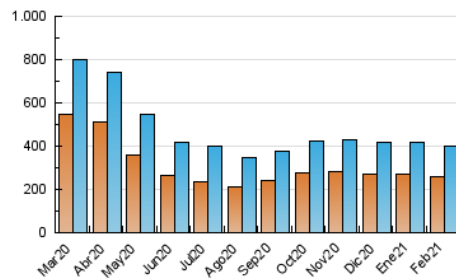

#### 3. Por día del mes (Nacional)

Día	N. únicos	Visitas	Páginas	Día	N. únicos	Visitas	Páginas	Día	N. únicos	Visitas	Páginas
1	12.243	14.968	39.171	11	11.816	14.380	37.354	21	10.648	13.435	36.028
2	12.691	15.293	39.827	12	12.404	15.320	41.753	22	12.207	15.018	39.465
3	12.255	14.904	39.167	13	10.480	13.325	34.774	23	12.042	14.745	39.793
4	12.149	14.714	37.896	14	12.091	16.330	56.366	24	11.979	14.525	38.255
5	10.893	13.369	37.187	15	13.129	16.544	49.842	25	11.796	14.205	35.225
6	9.445	11.946	34.254	16	13.847	16.911	48.735	26	10.537	12.709	31.594
7	10.473	13.162	37.860	17	12.816	15.725	43.859	27	9.473	11.586	28.740
8	11.766	14.513	39.411	18	11.995	14.702	39.144	28	10.509	12.865	31.869
9	11.817	14.423	38.433	19	11.628	14.423	39.189				
10	11.578	14.312	39.763	20	10.211	12.724	34.993				

##### 4.1 Por día de la semana (promedio)

N. únicos / Visitas (x 100)

Páginas (x 100)

##### 4.2 Por franja horaria (promedio)

Visitas (x 1000)

Páginas (x 1000)

##### 4.3 Por meses

N. únicos / Visitas (x 1000)

Páginas (x 1000)