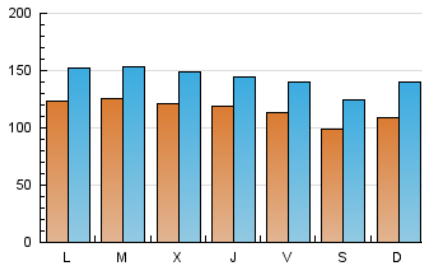

4. Gráficas (Nacional)

4.1 Por día de la semana (promedio)

N. únicos / Visitas (x 100)