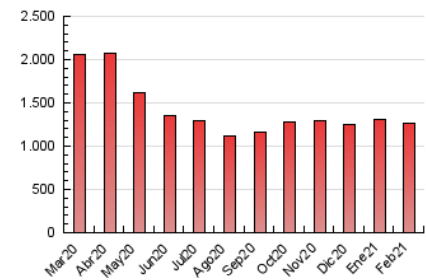

### 1. Cifras totales y promedios (Nacional e Internacional)

MES - AÑO	NAVEGADORES UNICOS	VISITAS	PAGINAS
Febrero - 2021	321.631	491.511	1.260.150
<b>PROMEDIO DIARIO</b>	<b>14.437</b>	<b>17.554</b>	<b>45.005</b>
<b>PROMEDIO LUNES-VIERNES</b>	15.115	18.258	46.210
<b>PROMEDIO SABADO-DOMINGO</b>	12.741	15.793	41.995
<b>PAGINAS / VISITAS</b>	2,56		
<b>DURACION MEDIA VISITAS</b>	0:05:32		
<b>DURACION MEDIA PAGINAS</b>	0:03:31		

### 3. Por día del mes (Nacional e Internacional)

Día	N. únicos	Visitas	Páginas	Día	N. únicos	Visitas	Páginas	Día	N. únicos	Visitas	Páginas
1	16.263	20.318	47.719	11	14.130	17.112	42.726	21	12.840	15.889	40.711
2	15.542	18.482	46.053	12	15.100	18.289	47.786	22	14.776	17.957	45.534
3	14.668	17.690	45.074	13	12.344	15.458	39.189	23	14.709	17.818	45.548
4	15.452	18.463	44.636	14	14.279	18.934	62.320	24	14.864	17.667	43.647
5	14.303	17.203	44.660	15	15.782	19.746	56.585	25	16.342	19.227	43.177
6	12.266	14.951	39.627	16	16.564	20.064	55.357	26	14.007	16.522	38.047
7	12.718	15.817	43.642	17	15.683	18.972	49.883	27	11.928	14.234	33.677
8	15.206	18.320	46.247	18	14.692	17.729	44.943	28	12.995	15.680	36.649
9	15.624	18.647	45.764	19	14.543	17.731	45.567				
10	14.045	17.207	45.237	20	12.561	15.384	40.145				

4. Gráficas (Nacional e Internacional)

4.1 Por día de la semana (promedio)

N. únicos / Visitas (x 100)

Páginas (x 100)

4.2 Por franja horaria (promedio)

Visitas (x 1000)

Páginas (x 1000)

4.3 Por meses

N. únicos / Visitas (x 1000)

Páginas (x 1000)