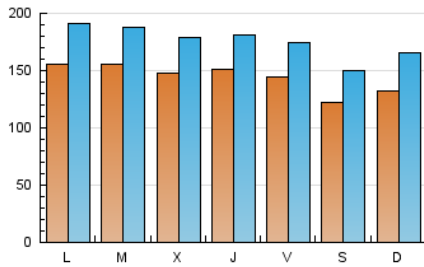

4. Gráficas (Nacional e Internacional)

4.1 Por día de la semana (promedio)

N. únicos / Visitas (x 100)