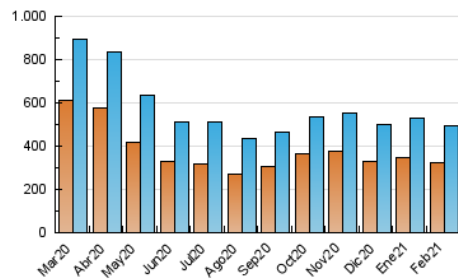

### 1. Cifras totales y promedios (Nacional e Internacional)

MES - AÑO	NAVEGADORES UNICOS	VISITAS	PAGINAS
Febrero - 2021	321.631	491.511	1.260.150
<b>PROMEDIO DIARIO</b>	<b>14.437</b>	<b>17.554</b>	<b>45.005</b>
<b>PROMEDIO LUNES-VIERNES</b>	15.115	18.258	46.210
<b>PROMEDIO SABADO-DOMINGO</b>	12.741	15.793	41.995
<b>PAGINAS / VISITAS</b>	2,56		
<b>DURACION MEDIA VISITAS</b>	0:05:32		
<b>DURACION MEDIA PAGINAS</b>	0:03:31		

### 3. Por día del mes (Nacional e Internacional)

Día	N. únicos	Visitas	Páginas	Día	N. únicos	Visitas	Páginas	Día	N. únicos	Visitas	Páginas
1	16.263	20.318	47.719	11	14.130	17.112	42.726	21	12.840	15.889	40.711
2	15.542	18.482	46.053	12	15.100	18.289	47.786	22	14.776	17.957	45.534
3	14.668	17.690	45.074	13	12.344	15.458	39.189	23	14.709	17.818	45.548
4	15.452	18.463	44.636	14	14.279	18.934	62.320	24	14.864	17.667	43.647
5	14.303	17.203	44.660	15	15.782	19.746	56.585	25	16.342	19.227	43.177
6	12.266	14.951	39.627	16	16.564	20.064	55.357	26	14.007	16.522	38.047
7	12.718	15.817	43.642	17	15.683	18.972	49.883	27	11.928	14.234	33.677
8	15.206	18.320	46.247	18	14.692	17.729	44.943	28	12.995	15.680	36.649
9	15.624	18.647	45.764	19	14.543	17.731	45.567				
10	14.045	17.207	45.237	20	12.561	15.384	40.145				

4. Gráficas (Nacional e Internacional)

4.1 Por día de la semana (promedio)

N. únicos / Visitas (x 100)

Páginas (x 100)

4.2 Por franja horaria (promedio)

Visitas (x 1000)

Páginas (x 1000)

4.3 Por meses

N. únicos / Visitas (x 1000)

Páginas (x 1000)