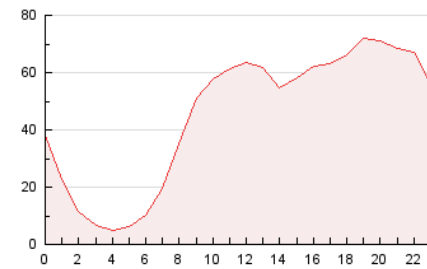

#### 3. Por día del mes (Nacional)

Día	N. únicos	Visitas	Páginas	Día	N. únicos	Visitas	Páginas	Día	N. únicos	Visitas	Páginas
1	12.243	14.968	39.171	11	11.816	14.380	37.354	21	10.648	13.435	36.028
2	12.691	15.293	39.827	12	12.404	15.320	41.753	22	12.207	15.018	39.465
3	12.255	14.904	39.167	13	10.480	13.325	34.774	23	12.042	14.745	39.793
4	12.149	14.714	37.896	14	12.091	16.330	56.366	24	11.979	14.525	38.255
5	10.893	13.369	37.187	15	13.129	16.544	49.842	25	11.796	14.205	35.225
6	9.445	11.946	34.254	16	13.847	16.911	48.735	26	10.537	12.709	31.594
7	10.473	13.162	37.860	17	12.816	15.725	43.859	27	9.473	11.586	28.740
8	11.766	14.513	39.411	18	11.995	14.702	39.144	28	10.509	12.865	31.869
9	11.817	14.423	38.433	19	11.628	14.423	39.189				
10	11.578	14.312	39.763	20	10.211	12.724	34.993				

##### 4.1 Por día de la semana (promedio)

N. únicos / Visitas (x 100)

Páginas (x 100)

##### 4.2 Por franja horaria (promedio)

Visitas (x 1000)

Páginas (x 1000)