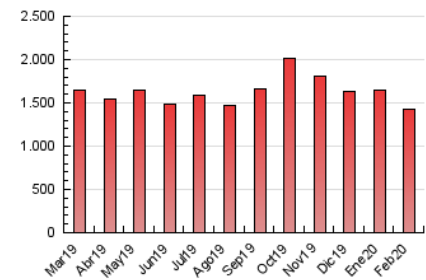

Páginas (x 1000)