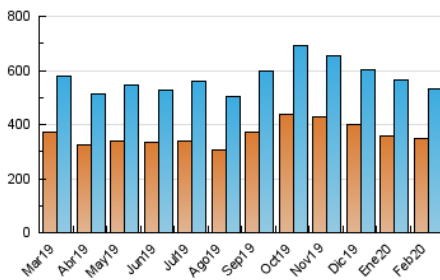

#### 3. Por día del mes (Nacional)

Día	N. únicos	Visitas	Páginas	Día	N. únicos	Visitas	Páginas	Día	N. únicos	Visitas	Páginas
1	12.747	15.546	36.348	11	19.226	22.438	50.479	21	14.530	17.031	40.674
2	15.223	18.322	42.967	12	17.842	20.588	48.496	22	11.564	13.643	32.218
3	16.711	19.960	48.719	13	16.263	19.136	45.558	23	12.161	14.487	34.718
4	17.244	20.500	47.688	14	14.920	17.649	41.063	24	15.614	18.555	44.299
5	16.418	19.326	45.951	15	12.419	15.042	35.459	25	16.343	19.263	46.200
6	16.780	19.565	46.538	16	13.982	16.854	39.876	26	15.274	18.251	41.795
7	15.017	17.935	42.199	17	16.599	19.705	45.442	27	16.733	19.804	44.809
8	13.028	15.509	35.543	18	16.826	19.799	47.218	28	16.304	19.131	44.286
9	14.371	17.383	41.944	19	15.983	18.908	45.923	29	12.696	15.457	37.018
10	19.043	22.371	50.912	20	17.236	19.959	45.528				

##### 4.1 Por día de la semana (promedio)

N. únicos / Visitas (x 100)

Páginas (x 100)

##### 4.2 Por franja horaria (promedio)

Visitas (x 1000)

Páginas (x 1000)

##### 4.3 Por meses

N. únicos / Visitas (x 1000)

Páginas (x 1000)