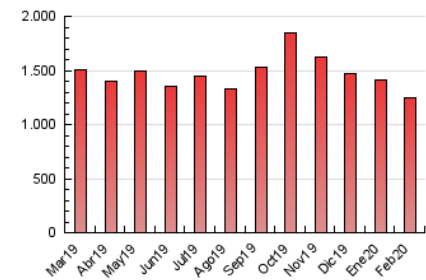

#### 3. Por día del mes (Nacional)

Día	N. únicos	Visitas	Páginas	Día	N. únicos	Visitas	Páginas	Día	N. únicos	Visitas	Páginas
1	12.747	15.546	36.348	11	19.226	22.438	50.479	21	14.530	17.031	40.674
2	15.223	18.322	42.967	12	17.842	20.588	48.496	22	11.564	13.643	32.218
3	16.711	19.960	48.719	13	16.263	19.136	45.558	23	12.161	14.487	34.718
4	17.244	20.500	47.688	14	14.920	17.649	41.063	24	15.614	18.555	44.299
5	16.418	19.326	45.951	15	12.419	15.042	35.459	25	16.343	19.263	46.200
6	16.780	19.565	46.538	16	13.982	16.854	39.876	26	15.274	18.251	41.795
7	15.017	17.935	42.199	17	16.599	19.705	45.442	27	16.733	19.804	44.809
8	13.028	15.509	35.543	18	16.826	19.799	47.218	28	16.304	19.131	44.286
9	14.371	17.383	41.944	19	15.983	18.908	45.923	29	12.696	15.457	37.018
10	19.043	22.371	50.912	20	17.236	19.959	45.528				

##### 4.1 Por día de la semana (promedio)

N. únicos / Visitas (x 100)

Páginas (x 100)

##### 4.2 Por franja horaria (promedio)

Visitas (x 1000)

Páginas (x 1000)

##### 4.3 Por meses

N. únicos / Visitas (x 1000)

Páginas (x 1000)