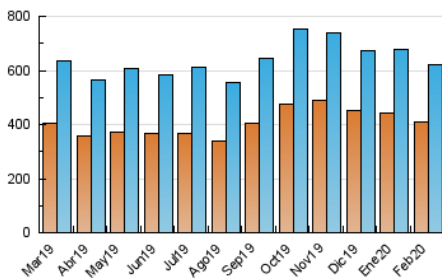

### 3. Por día del mes (Nacional e Internacional)

Día	N. únicos	Visitas	Páginas	Día	N. únicos	Visitas	Páginas	Día	N. únicos	Visitas	Páginas
1	14.948	18.187	41.449	11	23.691	27.394	59.968	21	17.061	19.829	46.365
2	17.532	21.045	48.366	12	20.591	23.779	55.049	22	13.518	15.914	36.681
3	19.108	22.692	54.498	13	18.733	22.013	51.399	23	14.318	16.929	39.720
4	19.447	23.168	53.207	14	17.083	20.188	46.375	24	19.500	22.870	51.950
5	19.516	22.870	52.916	15	14.366	17.364	40.063	25	20.012	23.462	53.928
6	19.641	22.752	52.683	16	16.035	19.294	45.129	26	17.694	21.155	47.729
7	17.492	20.822	47.883	17	18.869	22.448	50.833	27	19.521	22.958	51.045
8	15.202	18.109	40.601	18	19.186	22.479	52.687	28	19.493	22.724	50.689
9	16.536	19.863	47.169	19	18.614	21.889	51.877	29	15.161	18.288	42.677
10	22.315	25.918	57.894	20	20.006	23.028	51.679				

4. Gráficas (Nacional e Internacional)

4.1 Por día de la semana (promedio)

N. únicos / Visitas (x 100)

Páginas (x 100)

4.2 Por franja horaria (promedio)

Visitas (x 1000)

Páginas (x 1000)

4.3 Por meses

N. únicos / Visitas (x 1000)

Páginas (x 1000)

### Duración Visita:

Tiempo en segundos de todas las visitas de dos o más páginas vistas, dividido por el número total de visitas de dos o más páginas vistas.