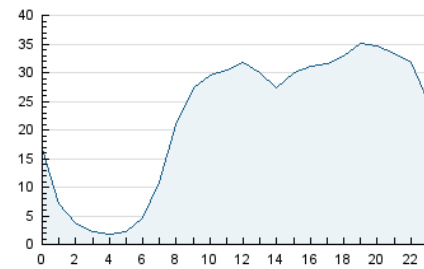

#### 3. Por día del mes (Nacional)

Día	N. únicos	Visitas	Páginas	Día	N. únicos	Visitas	Páginas	Día	N. únicos	Visitas	Páginas
1	12.747	15.546	36.348	11	19.226	22.438	50.479	21	14.530	17.031	40.674
2	15.223	18.322	42.967	12	17.842	20.588	48.496	22	11.564	13.643	32.218
3	16.711	19.960	48.719	13	16.263	19.136	45.558	23	12.161	14.487	34.718
4	17.244	20.500	47.688	14	14.920	17.649	41.063	24	15.614	18.555	44.299
5	16.418	19.326	45.951	15	12.419	15.042	35.459	25	16.343	19.263	46.200
6	16.780	19.565	46.538	16	13.982	16.854	39.876	26	15.274	18.251	41.795
7	15.017	17.935	42.199	17	16.599	19.705	45.442	27	16.733	19.804	44.809
8	13.028	15.509	35.543	18	16.826	19.799	47.218	28	16.304	19.131	44.286
9	14.371	17.383	41.944	19	15.983	18.908	45.923	29	12.696	15.457	37.018
10	19.043	22.371	50.912	20	17.236	19.959	45.528				

##### 4.1 Por día de la semana (promedio)

N. únicos / Visitas (x 100)

Páginas (x 100)

##### 4.2 Por franja horaria (promedio)

Visitas (x 1000)

Páginas (x 1000)