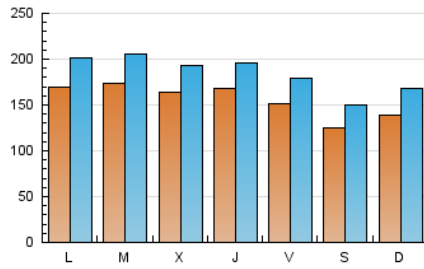

4. Gráficas (Nacional)

4.1 Por día de la semana (promedio)

N. únicos / Visitas (x 100)