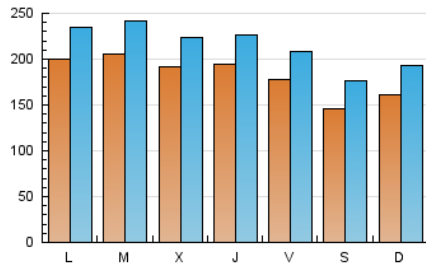

4. Gráficas (Nacional e Internacional)

4.1 Por día de la semana (promedio)

N. únicos / Visitas (x 100)