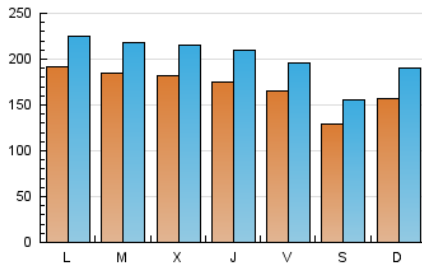

1. Cifras totales y promedios (Nacional)

MES - AÑO	NAVEGADORES UNICOS	VISITAS	PAGINAS
Febrero - 2019	375.132	563.528	1.399.936
PROMEDIO DIARIO	16.921	20.126	49.998
PROMEDIO LUNES-VIERNES	17.953	21.262	52.178
PROMEDIO SABADO-DOMINGO	14.341	17.286	44.548
PAGINAS / VISITAS	2,48		
DURACION MEDIA VISITAS	0:05:05		
DURACION MEDIA PAGINAS	0:03:25		

2. Secciones (Nacional)

	PAGINAS	%
HOME	126.363	9.03 %
RESTO	1.273.573	90.97 %

3. Por día del mes (Nacional)

Día	N. únicos	Visitas	Páginas	Día	N. únicos	Visitas	Páginas	Día	N. únicos	Visitas	Páginas
1	16.218	19.163	47.112	11	18.768	21.869	54.162	21	18.272	22.015	56.968
2	13.802	16.607	42.242	12	18.224	21.845	55.256	22	17.184	20.366	50.565
3	16.341	19.317	46.526	13	19.531	22.894	56.185	23	10.989	13.310	32.909
4	21.739	25.156	56.369	14	17.036	20.720	51.164	24	15.321	18.578	49.788
5	18.770	21.890	52.293	15	16.412	19.620	48.922	25	17.627	20.931	52.992
6	18.541	21.849	50.431	16	13.410	16.231	43.104	26	17.576	20.947	52.241
7	18.089	21.248	50.539	17	15.609	19.115	50.438	27	16.787	20.163	51.401
8	16.078	19.223	47.716	18	18.459	22.067	56.858	28	16.740	19.698	47.198
9	13.498	16.153	41.763	19	19.192	22.465	53.749				
10	15.759	18.979	49.616	20	17.816	21.109	51.429				

4. Gráficas (Nacional)

4.1 Por día de la semana (promedio)

N. únicos / Visitas (x 100)

Páginas (x 100)

4.2 Por franja horaria (promedio)

Visitas (x 1000)

Páginas (x 1000)

4.3 Por meses