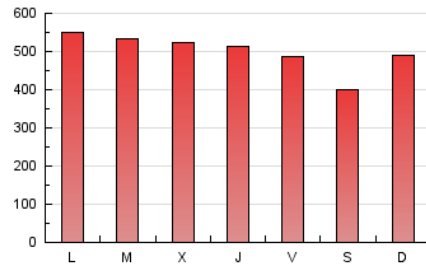

1. Cifras totales y promedios (Nacional)

MES - AÑO	NAVEGADORES UNICOS	VISITAS	PAGINAS
Febrero - 2019	375.132	563.528	1.399.936
PROMEDIO DIARIO	16.921	20.126	49.998
PROMEDIO LUNES-VIERNES	17.953	21.262	52.178
PROMEDIO SABADO-DOMINGO	14.341	17.286	44.548
PAGINAS / VISITAS	2,48		
DURACION MEDIA VISITAS	0:05:05		
DURACION MEDIA PAGINAS	0:03:25		

2. Secciones (Nacional)

	PAGINAS	%
HOME	126.363	9.03 %
RESTO	1.273.573	90.97 %

3. Por día del mes (Nacional)

Día	N. únicos	Visitas	Páginas	Día	N. únicos	Visitas	Páginas	Día	N. únicos	Visitas	Páginas
1	16.218	19.163	47.112	11	18.768	21.869	54.162	21	18.272	22.015	56.968
2	13.802	16.607	42.242	12	18.224	21.845	55.256	22	17.184	20.366	50.565
3	16.341	19.317	46.526	13	19.531	22.894	56.185	23	10.989	13.310	32.909
4	21.739	25.156	56.369	14	17.036	20.720	51.164	24	15.321	18.578	49.788
5	18.770	21.890	52.293	15	16.412	19.620	48.922	25	17.627	20.931	52.992
6	18.541	21.849	50.431	16	13.410	16.231	43.104	26	17.576	20.947	52.241
7	18.089	21.248	50.539	17	15.609	19.115	50.438	27	16.787	20.163	51.401
8	16.078	19.223	47.716	18	18.459	22.067	56.858	28	16.740	19.698	47.198
9	13.498	16.153	41.763	19	19.192	22.465	53.749				
10	15.759	18.979	49.616	20	17.816	21.109	51.429				

4. Gráficas (Nacional)

4.1 Por día de la semana (promedio)

N. únicos / Visitas (x 100)

Páginas (x 100)

4.2 Por franja horaria (promedio)

Visitas (x 1000)

Páginas (x 1000)

4.3 Por meses