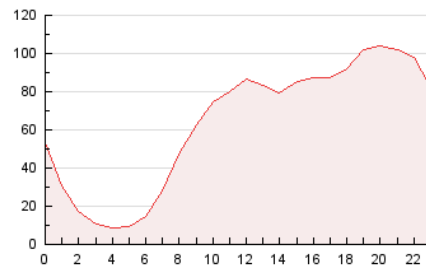

2. Secciones (Nacional e Internacional)

	PAGINAS	%
HOME	138.303	9.06 %
RESTO	1.388.841	90.94 %

3. Por día del mes (Nacional e Internacional)

Día	N. únicos	Visitas	Páginas	Día	N. únicos	Visitas	Páginas	Día	N. únicos	Visitas	Páginas
1	17.636	20.881	51.675	11	20.709	24.097	58.967	21	20.347	24.417	62.514
2	15.278	18.436	46.523	12	20.065	23.996	60.121	22	18.657	22.117	55.292
3	17.755	21.111	51.020	13	21.079	24.868	61.026	23	11.914	14.559	36.500
4	23.649	27.367	61.672	14	18.339	22.341	55.340	24	16.459	20.058	54.063
5	20.366	23.722	56.924	15	17.692	21.226	52.767	25	18.825	22.519	57.189
6	20.562	24.096	55.030	16	14.827	18.000	47.495	26	18.926	22.689	56.427
7	20.313	23.693	55.984	17	17.119	21.018	55.452	27	18.119	21.739	55.490
8	17.804	21.188	51.967	18	19.832	23.804	61.589	28	18.050	21.325	51.506
9	14.531	17.485	45.480	19	20.809	24.428	58.629				
10	17.127	20.636	54.272	20	19.866	23.365	56.230				

4. Gráficas (Nacional e Internacional)

4.1 Por día de la semana (promedio)

N. únicos / Visitas (x 100)

Páginas (x 100)

4.2 Por franja horaria (promedio)

Visitas (x 1000)

Páginas (x 1000)

4.3 Por meses