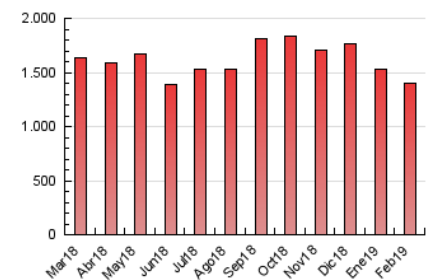

Páginas (x 1000)