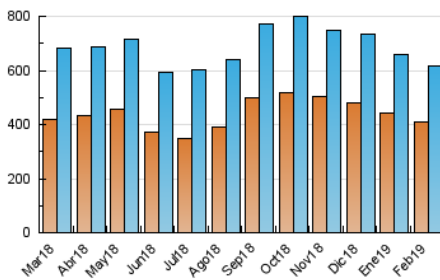

4.3 Por meses

N. únicos / Visitas (x 1000)