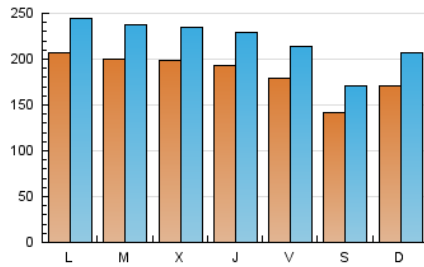

1. Cifras totales y promedios (Nacional e Internacional)

MES - AÑO	NAVEGADORES UNICOS	VISITAS	PAGINAS
Febrero - 2019	410.153	615.181	1.527.144
PROMEDIO DIARIO	18.452	21.971	54.541
PROMEDIO LUNES-VIERNES	19.582	23.194	56.817
PROMEDIO SABADO-DOMINGO	15.626	18.913	48.851
PAGINAS / VISITAS	2,48		
DURACION MEDIA VISITAS	0:05:07		
DURACION MEDIA PAGINAS	0:03:27		

2. Secciones (Nacional e Internacional)

	PAGINAS	%
HOME	138.303	9.06 %
RESTO	1.388.841	90.94 %

3. Por día del mes (Nacional e Internacional)

Día	N. únicos	Visitas	Páginas	Día	N. únicos	Visitas	Páginas	Día	N. únicos	Visitas	Páginas
1	17.636	20.881	51.675	11	20.709	24.097	58.967	21	20.347	24.417	62.514
2	15.278	18.436	46.523	12	20.065	23.996	60.121	22	18.657	22.117	55.292
3	17.755	21.111	51.020	13	21.079	24.868	61.026	23	11.914	14.559	36.500
4	23.649	27.367	61.672	14	18.339	22.341	55.340	24	16.459	20.058	54.063
5	20.366	23.722	56.924	15	17.692	21.226	52.767	25	18.825	22.519	57.189
6	20.562	24.096	55.030	16	14.827	18.000	47.495	26	18.926	22.689	56.427
7	20.313	23.693	55.984	17	17.119	21.018	55.452	27	18.119	21.739	55.490
8	17.804	21.188	51.967	18	19.832	23.804	61.589	28	18.050	21.325	51.506
9	14.531	17.485	45.480	19	20.809	24.428	58.629				
10	17.127	20.636	54.272	20	19.866	23.365	56.230				

4. Gráficas (Nacional e Internacional)

4.1 Por día de la semana (promedio)

N. únicos / Visitas (x 100)

Páginas (x 100)

4.2 Por franja horaria (promedio)

Visitas (x 1000)

Páginas (x 1000)

4.3 Por meses