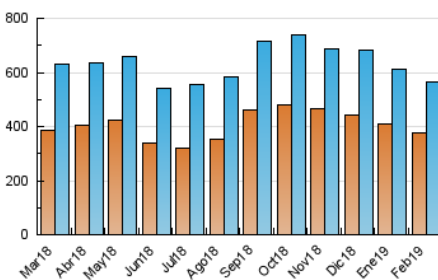

4.3 Por meses

N. únicos / Visitas (x 1000)