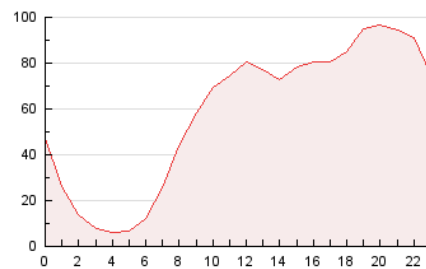

2. Secciones (Nacional)

	PAGINAS	%
HOME	126.363	9.03 %
RESTO	1.273.573	90.97 %

3. Por día del mes (Nacional)

Día	N. únicos	Visitas	Páginas	Día	N. únicos	Visitas	Páginas	Día	N. únicos	Visitas	Páginas
1	16.218	19.163	47.112	11	18.768	21.869	54.162	21	18.272	22.015	56.968
2	13.802	16.607	42.242	12	18.224	21.845	55.256	22	17.184	20.366	50.565
3	16.341	19.317	46.526	13	19.531	22.894	56.185	23	10.989	13.310	32.909
4	21.739	25.156	56.369	14	17.036	20.720	51.164	24	15.321	18.578	49.788
5	18.770	21.890	52.293	15	16.412	19.620	48.922	25	17.627	20.931	52.992
6	18.541	21.849	50.431	16	13.410	16.231	43.104	26	17.576	20.947	52.241
7	18.089	21.248	50.539	17	15.609	19.115	50.438	27	16.787	20.163	51.401
8	16.078	19.223	47.716	18	18.459	22.067	56.858	28	16.740	19.698	47.198
9	13.498	16.153	41.763	19	19.192	22.465	53.749				
10	15.759	18.979	49.616	20	17.816	21.109	51.429				

4. Gráficas (Nacional)

4.1 Por día de la semana (promedio)

N. únicos / Visitas (x 100)

Páginas (x 100)

4.2 Por franja horaria (promedio)

Visitas (x 1000)

Páginas (x 1000)

4.3 Por meses