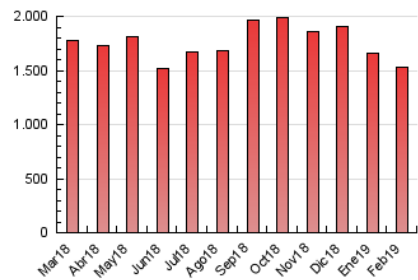

Páginas (x 1000)