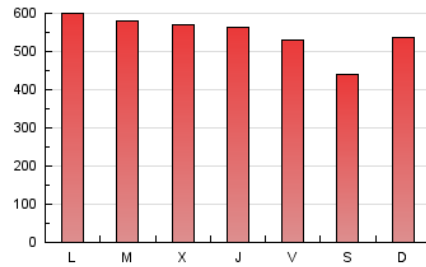

1. Cifras totales y promedios (Nacional e Internacional)

MES - AÑO	NAVEGADORES UNICOS	VISITAS	PAGINAS
Febrero - 2019	410.153	615.181	1.527.144
PROMEDIO DIARIO	18.452	21.971	54.541
PROMEDIO LUNES-VIERNES	19.582	23.194	56.817
PROMEDIO SABADO-DOMINGO	15.626	18.913	48.851
PAGINAS / VISITAS	2,48		
DURACION MEDIA VISITAS	0:05:07		
DURACION MEDIA PAGINAS	0:03:27		

2. Secciones (Nacional e Internacional)

	PAGINAS	%
HOME	138.303	9.06 %
RESTO	1.388.841	90.94 %

3. Por día del mes (Nacional e Internacional)

Día	N. únicos	Visitas	Páginas	Día	N. únicos	Visitas	Páginas	Día	N. únicos	Visitas	Páginas
1	17.636	20.881	51.675	11	20.709	24.097	58.967	21	20.347	24.417	62.514
2	15.278	18.436	46.523	12	20.065	23.996	60.121	22	18.657	22.117	55.292
3	17.755	21.111	51.020	13	21.079	24.868	61.026	23	11.914	14.559	36.500
4	23.649	27.367	61.672	14	18.339	22.341	55.340	24	16.459	20.058	54.063
5	20.366	23.722	56.924	15	17.692	21.226	52.767	25	18.825	22.519	57.189
6	20.562	24.096	55.030	16	14.827	18.000	47.495	26	18.926	22.689	56.427
7	20.313	23.693	55.984	17	17.119	21.018	55.452	27	18.119	21.739	55.490
8	17.804	21.188	51.967	18	19.832	23.804	61.589	28	18.050	21.325	51.506
9	14.531	17.485	45.480	19	20.809	24.428	58.629				
10	17.127	20.636	54.272	20	19.866	23.365	56.230				

4. Gráficas (Nacional e Internacional)

4.1 Por día de la semana (promedio)

N. únicos / Visitas (x 100)

Páginas (x 100)

4.2 Por franja horaria (promedio)

Visitas (x 1000)

Páginas (x 1000)

4.3 Por meses