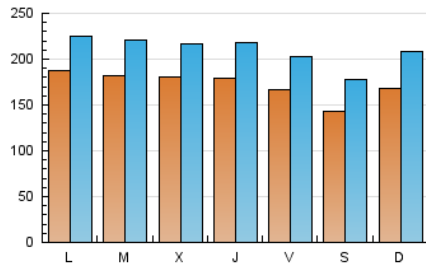

1. Cifras totales y promedios (Nacional e Internacional)

MES - AÑO	NAVEGADORES UNICOS	VISITAS	PAGINAS
Febrero - 2018	368.837	588.250	1.434.033
PROMEDIO DIARIO	17.241	21.009	51.215
PROMEDIO LUNES-VIERNES	17.910	21.692	52.338
PROMEDIO SABADO-DOMINGO	15.570	19.302	48.408
PAGINAS / VISITAS	2,44		
DURACION MEDIA VISITAS	0:04:04		
DURACION MEDIA PAGINAS	0:02:49		

2. Secciones (Nacional e Internacional)

	PAGINAS	%
HOME	191.799	13.37 %
RESTO	1.242.234	86.63 %

3. Por día del mes (Nacional e Internacional)

Día	N. únicos	Visitas	Páginas	Día	N. únicos	Visitas	Páginas	Día	N. únicos	Visitas	Páginas
1	17.611	22.244	56.631	11	15.269	19.122	46.728	21	19.262	23.049	55.771
2	15.835	19.614	48.488	12	18.684	22.263	53.840	22	19.593	23.287	56.429
3	13.987	17.660	46.873	13	17.411	21.222	49.562	23	17.310	21.251	55.984
4	17.022	21.203	53.353	14	17.344	20.914	49.458	24	14.661	18.210	48.336
5	17.880	21.672	52.943	15	17.227	20.908	50.158	25	17.428	21.614	56.398
6	17.342	20.917	48.843	16	18.047	21.550	48.947	26	19.167	23.139	57.018
7	17.093	20.466	47.446	17	15.586	19.009	44.228	27	18.556	22.363	53.735
8	17.438	20.980	49.160	18	17.453	21.230	50.737	28	18.419	22.458	52.461
9	15.483	18.886	47.076	19	19.007	23.056	54.843				
10	13.153	16.364	40.613	20	19.488	23.599	57.974				

4. Gráficas (Nacional e Internacional)

4.1 Por día de la semana (promedio)

N. únicos / Visitas (x 100)

Páginas (x 100)

4.2 Por franja horaria (promedio)

Visitas (x 1000)

Páginas (x 1000)

4.3 Por meses