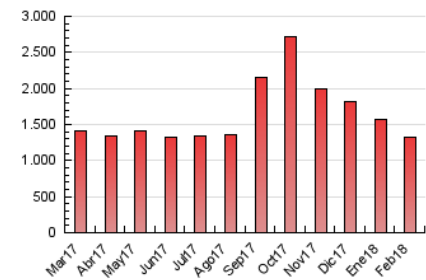

Páginas (x 1000)