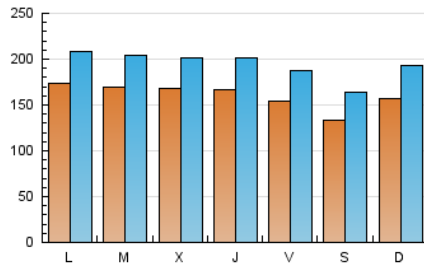

1. Cifras totales y promedios (Nacional)

MES - AÑO	NAVEGADORES UNICOS	VISITAS	PAGINAS
Febrero - 2018	341.735	543.905	1.316.333
PROMEDIO DIARIO	16.035	19.425	47.012
PROMEDIO LUNES-VIERNES	16.644	20.047	48.012
PROMEDIO SABADO-DOMINGO	14.514	17.870	44.512
PAGINAS / VISITAS	2,42		
DURACION MEDIA VISITAS	0:03:58		
DURACION MEDIA PAGINAS	0:02:47		

2. Secciones (Nacional)

	PAGINAS	%
HOME	173.439	13.18 %
RESTO	1.142.894	86.82 %

3. Por día del mes (Nacional)

Día	N. únicos	Visitas	Páginas	Día	N. únicos	Visitas	Páginas	Día	N. únicos	Visitas	Páginas
1	16.370	20.482	51.693	11	14.294	17.748	43.245	21	17.945	21.389	51.308
2	14.668	18.011	44.406	12	17.287	20.600	49.472	22	18.127	21.586	52.033
3	12.865	16.189	42.387	13	16.199	19.614	45.510	23	16.069	19.610	51.354
4	16.001	19.720	49.136	14	16.224	19.431	45.428	24	13.525	16.785	44.172
5	16.662	20.026	48.342	15	15.984	19.279	45.566	25	16.369	20.192	52.474
6	16.075	19.289	44.821	16	16.821	20.057	45.397	26	17.942	21.536	52.306
7	15.865	18.842	43.487	17	14.516	17.560	40.669	27	17.295	20.746	49.553
8	16.181	19.315	45.147	18	16.350	19.737	47.085	28	17.150	20.763	48.546
9	14.239	17.258	42.769	19	17.695	21.351	50.152				
10	12.194	15.025	36.929	20	18.072	21.764	52.946				

4. Gráficas (Nacional)

4.1 Por día de la semana (promedio)

N. únicos / Visitas (x 100)

Páginas (x 100)

4.2 Por franja horaria (promedio)

Visitas (x 1000)

Páginas (x 1000)

4.3 Por meses