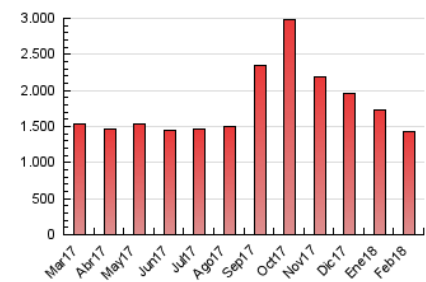

Páginas (x 1000)