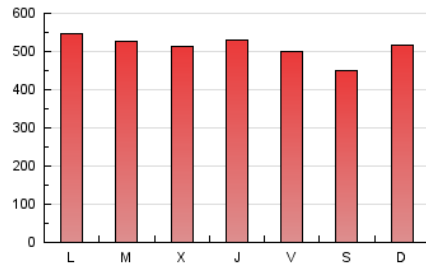

1. Cifras totales y promedios (Nacional e Internacional)

MES - AÑO	NAVEGADORES UNICOS	VISITAS	PAGINAS
Febrero - 2018	368.837	588.250	1.434.033
PROMEDIO DIARIO	17.241	21.009	51.215
PROMEDIO LUNES-VIERNES	17.910	21.692	52.338
PROMEDIO SABADO-DOMINGO	15.570	19.302	48.408
PAGINAS / VISITAS	2,44		
DURACION MEDIA VISITAS	0:04:04		
DURACION MEDIA PAGINAS	0:02:49		

2. Secciones (Nacional e Internacional)

	PAGINAS	%
HOME	191.799	13.37 %
RESTO	1.242.234	86.63 %

3. Por día del mes (Nacional e Internacional)

Día	N. únicos	Visitas	Páginas	Día	N. únicos	Visitas	Páginas	Día	N. únicos	Visitas	Páginas
1	17.611	22.244	56.631	11	15.269	19.122	46.728	21	19.262	23.049	55.771
2	15.835	19.614	48.488	12	18.684	22.263	53.840	22	19.593	23.287	56.429
3	13.987	17.660	46.873	13	17.411	21.222	49.562	23	17.310	21.251	55.984
4	17.022	21.203	53.353	14	17.344	20.914	49.458	24	14.661	18.210	48.336
5	17.880	21.672	52.943	15	17.227	20.908	50.158	25	17.428	21.614	56.398
6	17.342	20.917	48.843	16	18.047	21.550	48.947	26	19.167	23.139	57.018
7	17.093	20.466	47.446	17	15.586	19.009	44.228	27	18.556	22.363	53.735
8	17.438	20.980	49.160	18	17.453	21.230	50.737	28	18.419	22.458	52.461
9	15.483	18.886	47.076	19	19.007	23.056	54.843				
10	13.153	16.364	40.613	20	19.488	23.599	57.974				

4. Gráficas (Nacional e Internacional)

4.1 Por día de la semana (promedio)

N. únicos / Visitas (x 100)

Páginas (x 100)

4.2 Por franja horaria (promedio)

Visitas (x 1000)

Páginas (x 1000)

4.3 Por meses