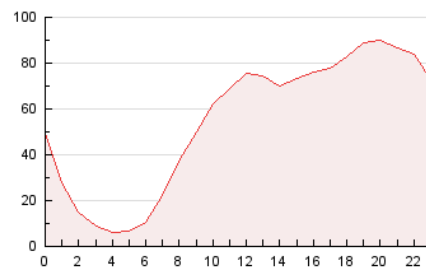

2. Secciones (Nacional)

	PAGINAS	%
HOME	173.439	13.18 %
RESTO	1.142.894	86.82 %

3. Por día del mes (Nacional)

Día	N. únicos	Visitas	Páginas	Día	N. únicos	Visitas	Páginas	Día	N. únicos	Visitas	Páginas
1	16.370	20.482	51.693	11	14.294	17.748	43.245	21	17.945	21.389	51.308
2	14.668	18.011	44.406	12	17.287	20.600	49.472	22	18.127	21.586	52.033
3	12.865	16.189	42.387	13	16.199	19.614	45.510	23	16.069	19.610	51.354
4	16.001	19.720	49.136	14	16.224	19.431	45.428	24	13.525	16.785	44.172
5	16.662	20.026	48.342	15	15.984	19.279	45.566	25	16.369	20.192	52.474
6	16.075	19.289	44.821	16	16.821	20.057	45.397	26	17.942	21.536	52.306
7	15.865	18.842	43.487	17	14.516	17.560	40.669	27	17.295	20.746	49.553
8	16.181	19.315	45.147	18	16.350	19.737	47.085	28	17.150	20.763	48.546
9	14.239	17.258	42.769	19	17.695	21.351	50.152				
10	12.194	15.025	36.929	20	18.072	21.764	52.946				

4. Gráficas (Nacional)

4.1 Por día de la semana (promedio)

N. únicos / Visitas (x 100)

Páginas (x 100)

4.2 Por franja horaria (promedio)

Visitas (x 1000)

Páginas (x 1000)

4.3 Por meses