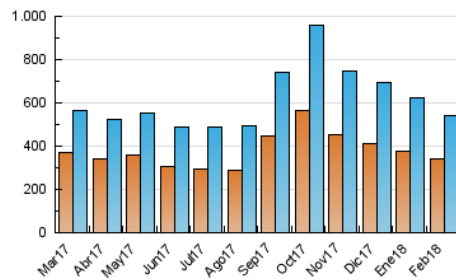

4.3 Por meses

N. únicos / Visitas (x 1000)