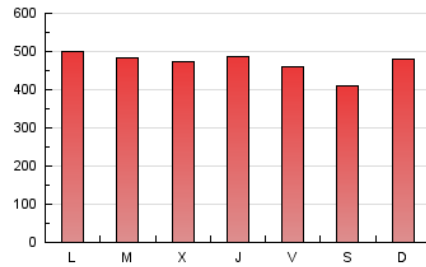

1. Cifras totales y promedios (Nacional)

MES - AÑO	NAVEGADORES UNICOS	VISITAS	PAGINAS
Febrero - 2018	341.735	543.905	1.316.333
PROMEDIO DIARIO	16.035	19.425	47.012
PROMEDIO LUNES-VIERNES	16.644	20.047	48.012
PROMEDIO SABADO-DOMINGO	14.514	17.870	44.512
PAGINAS / VISITAS	2,42		
DURACION MEDIA VISITAS	0:03:58		
DURACION MEDIA PAGINAS	0:02:47		

2. Secciones (Nacional)

	PAGINAS	%
HOME	173.439	13.18 %
RESTO	1.142.894	86.82 %

3. Por día del mes (Nacional)

Día	N. únicos	Visitas	Páginas	Día	N. únicos	Visitas	Páginas	Día	N. únicos	Visitas	Páginas
1	16.370	20.482	51.693	11	14.294	17.748	43.245	21	17.945	21.389	51.308
2	14.668	18.011	44.406	12	17.287	20.600	49.472	22	18.127	21.586	52.033
3	12.865	16.189	42.387	13	16.199	19.614	45.510	23	16.069	19.610	51.354
4	16.001	19.720	49.136	14	16.224	19.431	45.428	24	13.525	16.785	44.172
5	16.662	20.026	48.342	15	15.984	19.279	45.566	25	16.369	20.192	52.474
6	16.075	19.289	44.821	16	16.821	20.057	45.397	26	17.942	21.536	52.306
7	15.865	18.842	43.487	17	14.516	17.560	40.669	27	17.295	20.746	49.553
8	16.181	19.315	45.147	18	16.350	19.737	47.085	28	17.150	20.763	48.546
9	14.239	17.258	42.769	19	17.695	21.351	50.152				
10	12.194	15.025	36.929	20	18.072	21.764	52.946				

4. Gráficas (Nacional)

4.1 Por día de la semana (promedio)

N. únicos / Visitas (x 100)

Páginas (x 100)

4.2 Por franja horaria (promedio)

Visitas (x 1000)

Páginas (x 1000)

4.3 Por meses