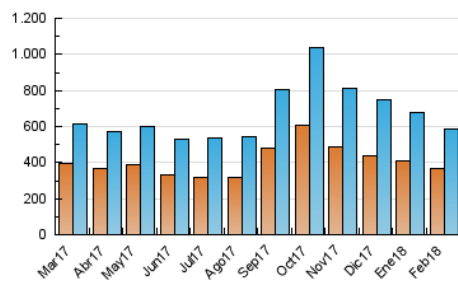

4.3 Por meses

N. únicos / Visitas (x 1000)