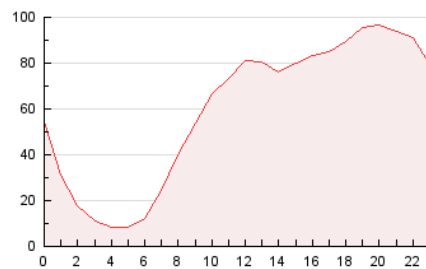

2. Secciones (Nacional e Internacional)

	PAGINAS	%
HOME	191.799	13.37 %
RESTO	1.242.234	86.63 %

3. Por día del mes (Nacional e Internacional)

Día	N. únicos	Visitas	Páginas	Día	N. únicos	Visitas	Páginas	Día	N. únicos	Visitas	Páginas
1	17.611	22.244	56.631	11	15.269	19.122	46.728	21	19.262	23.049	55.771
2	15.835	19.614	48.488	12	18.684	22.263	53.840	22	19.593	23.287	56.429
3	13.987	17.660	46.873	13	17.411	21.222	49.562	23	17.310	21.251	55.984
4	17.022	21.203	53.353	14	17.344	20.914	49.458	24	14.661	18.210	48.336
5	17.880	21.672	52.943	15	17.227	20.908	50.158	25	17.428	21.614	56.398
6	17.342	20.917	48.843	16	18.047	21.550	48.947	26	19.167	23.139	57.018
7	17.093	20.466	47.446	17	15.586	19.009	44.228	27	18.556	22.363	53.735
8	17.438	20.980	49.160	18	17.453	21.230	50.737	28	18.419	22.458	52.461
9	15.483	18.886	47.076	19	19.007	23.056	54.843				
10	13.153	16.364	40.613	20	19.488	23.599	57.974				

4. Gráficas (Nacional e Internacional)

4.1 Por día de la semana (promedio)

N. únicos / Visitas (x 100)

Páginas (x 100)

4.2 Por franja horaria (promedio)

Visitas (x 1000)

Páginas (x 1000)

4.3 Por meses