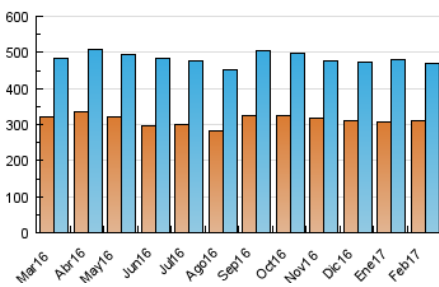

4.3 Por meses

N. únicos / Visitas (x 1000)