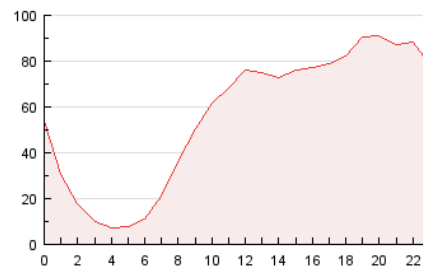

2. Secciones (Nacional e Internacional)

	PAGINAS	%
HOME	173.470	12.86 %
RESTO	1.175.608	87.14 %

3. Por día del mes (Nacional e Internacional)

Día	N. únicos	Visitas	Páginas	Día	N. únicos	Visitas	Páginas	Día	N. únicos	Visitas	Páginas
1	14.607	17.819	48.175	11	13.150	16.274	45.108	21	15.848	19.031	50.339
2	15.338	18.826	50.874	12	17.217	21.015	57.101	22	15.635	18.732	48.283
3	15.338	18.495	47.814	13	17.399	20.914	54.604	23	14.825	17.869	48.225
4	12.576	15.647	40.998	14	16.198	19.473	50.381	24	14.144	17.230	46.307
5	15.810	19.168	49.343	15	15.685	19.083	49.344	25	11.057	13.725	38.933
6	16.526	20.122	53.539	16	15.484	18.693	47.084	26	12.800	15.859	44.076
7	15.597	18.870	48.866	17	13.601	16.608	44.183	27	14.777	17.974	48.228
8	15.794	18.924	48.981	18	12.087	15.181	43.988	28	15.596	18.683	48.841
9	15.458	18.628	49.609	19	14.886	18.370	49.062				
10	14.415	17.501	46.733	20	16.421	19.793	50.059				

4. Gráficas (Nacional e Internacional)

4.1 Por día de la semana (promedio)

N. únicos / Visitas (x 100)

Páginas (x 100)

4.2 Por franja horaria (promedio)

Visitas (x 1000)

Páginas (x 1000)

4.3 Por meses