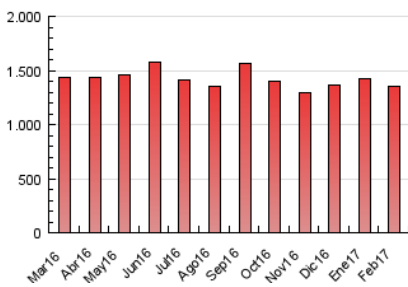

Páginas (x 1000)