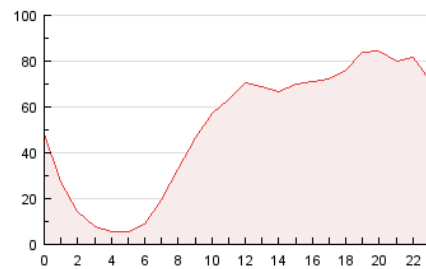

2. Secciones (Nacional)

	PAGINAS	%
HOME	158.518	12.83 %
RESTO	1.077.170	87.17 %

3. Por día del mes (Nacional)

Día	N. únicos	Visitas	Páginas	Día	N. únicos	Visitas	Páginas	Día	N. únicos	Visitas	Páginas
1	13.421	16.304	44.059	11	12.207	15.003	41.605	21	14.610	17.493	46.379
2	14.289	17.445	46.582	12	16.129	19.590	52.542	22	14.497	17.287	44.341
3	14.241	17.095	43.831	13	16.309	19.486	50.628	23	13.733	16.460	44.217
4	11.608	14.395	37.525	14	15.001	17.971	46.166	24	13.039	15.802	41.992
5	14.784	17.837	45.780	15	14.546	17.611	45.181	25	10.117	12.484	35.066
6	15.293	18.486	49.014	16	14.281	17.181	42.980	26	11.770	14.520	39.876
7	14.496	17.447	45.182	17	12.564	15.284	40.428	27	13.629	16.514	43.329
8	14.653	17.490	45.090	18	11.133	13.910	40.228	28	14.405	17.167	44.577
9	14.249	17.085	45.257	19	13.877	17.045	45.310				
10	13.211	15.955	42.557	20	15.257	18.298	45.966				

4. Gráficas (Nacional)

4.1 Por día de la semana (promedio)

N. únicos / Visitas (x 100)

Páginas (x 100)

4.2 Por franja horaria (promedio)

Visitas (x 1000)

Páginas (x 1000)

4.3 Por meses