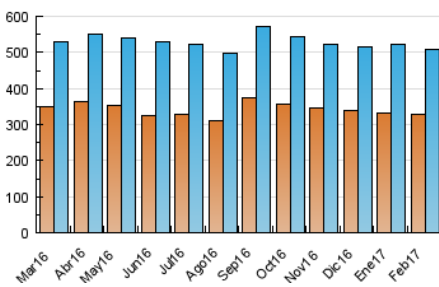

4.3 Por meses

N. únicos / Visitas (x 1000)