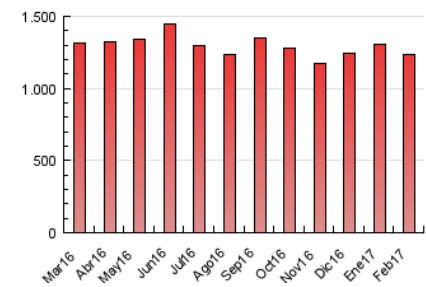

Páginas (x 1000)