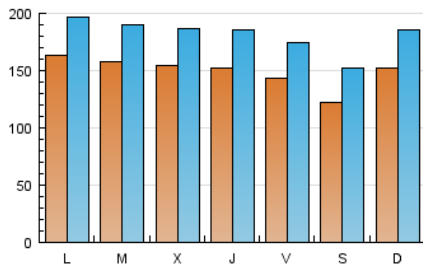

1. Cifras totales y promedios (Nacional e Internacional)

MES - AÑO	NAVEGADORES UNICOS	VISITAS	PAGINAS
Febrero - 2017	329.387	508.507	1.349.078
PROMEDIO DIARIO	14.938	18.161	48.181
PROMEDIO LUNES-VIERNES	15.434	18.663	49.023
PROMEDIO SABADO-DOMINGO	13.698	16.905	46.076
PAGINAS / VISITAS	2,65		
DURACION MEDIA VISITAS	0:04:37		
DURACION MEDIA PAGINAS	0:02:48		

2. Secciones (Nacional e Internacional)

	PAGINAS	%
HOME	173.470	12.86 %
RESTO	1.175.608	87.14 %

3. Por día del mes (Nacional e Internacional)

Día	N. únicos	Visitas	Páginas	Día	N. únicos	Visitas	Páginas	Día	N. únicos	Visitas	Páginas
1	14.607	17.819	48.175	11	13.150	16.274	45.108	21	15.848	19.031	50.339
2	15.338	18.826	50.874	12	17.217	21.015	57.101	22	15.635	18.732	48.283
3	15.338	18.495	47.814	13	17.399	20.914	54.604	23	14.825	17.869	48.225
4	12.576	15.647	40.998	14	16.198	19.473	50.381	24	14.144	17.230	46.307
5	15.810	19.168	49.343	15	15.685	19.083	49.344	25	11.057	13.725	38.933
6	16.526	20.122	53.539	16	15.484	18.693	47.084	26	12.800	15.859	44.076
7	15.597	18.870	48.866	17	13.601	16.608	44.183	27	14.777	17.974	48.228
8	15.794	18.924	48.981	18	12.087	15.181	43.988	28	15.596	18.683	48.841
9	15.458	18.628	49.609	19	14.886	18.370	49.062				
10	14.415	17.501	46.733	20	16.421	19.793	50.059				

4. Gráficas (Nacional e Internacional)

4.1 Por día de la semana (promedio)

N. únicos / Visitas (x 100)

Páginas (x 100)

4.2 Por franja horaria (promedio)

Visitas (x 1000)

Páginas (x 1000)

4.3 Por meses