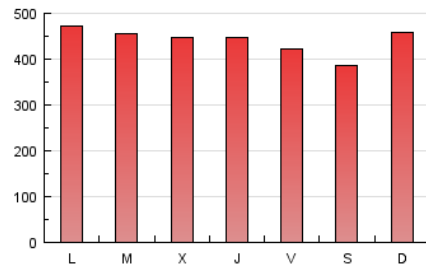

1. Cifras totales y promedios (Nacional)

MES - AÑO	NAVEGADORES UNICOS	VISITAS	PAGINAS
Febrero - 2017	309.317	468.645	1.235.688
PROMEDIO DIARIO	13.834	16.737	44.132
PROMEDIO LUNES-VIERNES	14.286	17.193	44.888
PROMEDIO SABADO-DOMINGO	12.703	15.598	42.242
PAGINAS / VISITAS	2,64		
DURACION MEDIA VISITAS	0:04:38		
DURACION MEDIA PAGINAS	0:02:46		

2. Secciones (Nacional)

	PAGINAS	%
HOME	158.518	12.83 %
RESTO	1.077.170	87.17 %

3. Por día del mes (Nacional)

Día	N. únicos	Visitas	Páginas	Día	N. únicos	Visitas	Páginas	Día	N. únicos	Visitas	Páginas
1	13.421	16.304	44.059	11	12.207	15.003	41.605	21	14.610	17.493	46.379
2	14.289	17.445	46.582	12	16.129	19.590	52.542	22	14.497	17.287	44.341
3	14.241	17.095	43.831	13	16.309	19.486	50.628	23	13.733	16.460	44.217
4	11.608	14.395	37.525	14	15.001	17.971	46.166	24	13.039	15.802	41.992
5	14.784	17.837	45.780	15	14.546	17.611	45.181	25	10.117	12.484	35.066
6	15.293	18.486	49.014	16	14.281	17.181	42.980	26	11.770	14.520	39.876
7	14.496	17.447	45.182	17	12.564	15.284	40.428	27	13.629	16.514	43.329
8	14.653	17.490	45.090	18	11.133	13.910	40.228	28	14.405	17.167	44.577
9	14.249	17.085	45.257	19	13.877	17.045	45.310				
10	13.211	15.955	42.557	20	15.257	18.298	45.966				

4. Gráficas (Nacional)

4.1 Por día de la semana (promedio)

N. únicos / Visitas (x 100)

Páginas (x 100)

4.2 Por franja horaria (promedio)

Visitas (x 1000)

Páginas (x 1000)

4.3 Por meses