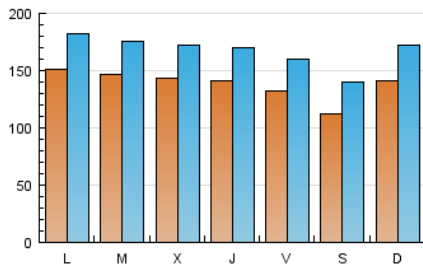

1. Cifras totales y promedios (Nacional)

MES - AÑO	NAVEGADORES UNICOS	VISITAS	PAGINAS
Febrero - 2017	309.317	468.645	1.235.688
PROMEDIO DIARIO	13.834	16.737	44.132
PROMEDIO LUNES-VIERNES	14.286	17.193	44.888
PROMEDIO SABADO-DOMINGO	12.703	15.598	42.242
PAGINAS / VISITAS	2,64		
DURACION MEDIA VISITAS	0:04:38		
DURACION MEDIA PAGINAS	0:02:46		

2. Secciones (Nacional)

	PAGINAS	%
HOME	158.518	12.83 %
RESTO	1.077.170	87.17 %

3. Por día del mes (Nacional)

Día	N. únicos	Visitas	Páginas	Día	N. únicos	Visitas	Páginas	Día	N. únicos	Visitas	Páginas
1	13.421	16.304	44.059	11	12.207	15.003	41.605	21	14.610	17.493	46.379
2	14.289	17.445	46.582	12	16.129	19.590	52.542	22	14.497	17.287	44.341
3	14.241	17.095	43.831	13	16.309	19.486	50.628	23	13.733	16.460	44.217
4	11.608	14.395	37.525	14	15.001	17.971	46.166	24	13.039	15.802	41.992
5	14.784	17.837	45.780	15	14.546	17.611	45.181	25	10.117	12.484	35.066
6	15.293	18.486	49.014	16	14.281	17.181	42.980	26	11.770	14.520	39.876
7	14.496	17.447	45.182	17	12.564	15.284	40.428	27	13.629	16.514	43.329
8	14.653	17.490	45.090	18	11.133	13.910	40.228	28	14.405	17.167	44.577
9	14.249	17.085	45.257	19	13.877	17.045	45.310				
10	13.211	15.955	42.557	20	15.257	18.298	45.966				

4. Gráficas (Nacional)

4.1 Por día de la semana (promedio)

N. únicos / Visitas (x 100)

Páginas (x 100)

4.2 Por franja horaria (promedio)

Visitas (x 1000)

Páginas (x 1000)

4.3 Por meses