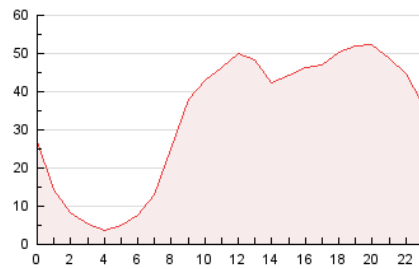

#### 3. Por día del mes (Nacional)

Día	N. únicos	Visitas	Páginas	Día	N. únicos	Visitas	Páginas	Día	N. únicos	Visitas	Páginas
1	7.662	9.393	23.120	11	10.006	12.114	28.410	21	7.399	8.866	21.684
2	6.833	8.429	21.613	12	9.356	11.234	27.487	22	6.676	8.101	19.165
3	7.790	9.536	25.561	13	9.500	11.360	27.982	23	7.502	9.025	21.884
4	7.393	9.241	23.412	14	8.904	10.526	24.916	24	8.942	10.563	25.422
5	7.866	9.648	23.662	15	6.719	8.137	18.881	25	9.361	11.154	26.751
6	7.407	8.985	21.663	16	7.998	9.530	23.230	26	9.841	11.614	27.081
7	8.777	10.580	24.923	17	9.571	11.422	27.196	27	10.654	12.382	28.001
8	8.625	10.396	23.579	18	8.904	10.639	25.883	28	9.329	10.979	25.726
9	10.845	13.295	29.436	19	8.852	10.680	26.354	29	7.144	8.593	19.877
10	11.315	13.278	29.694	20	8.685	10.380	24.584	30	7.467	8.912	22.077
								31	9.082	10.768	26.107

4. Gráficas (Nacional)

4.1 Por día de la semana (promedio)

N. únicos / Visitas (x 100)

Páginas (x 100)

4.2 Por franja horaria (promedio)

Visitas\_ (x 1000)

Páginas (x 1000)

4.3 Por meses