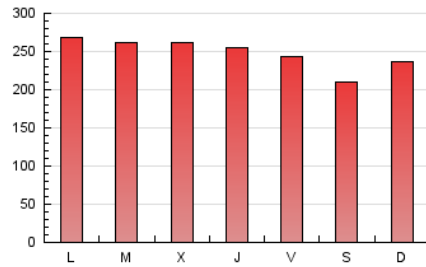

#### 3. Por día del mes (Nacional)

Día	N. únicos	Visitas	Páginas	Día	N. únicos	Visitas	Páginas	Día	N. únicos	Visitas	Páginas
1	7.662	9.393	23.120	11	10.006	12.114	28.410	21	7.399	8.866	21.684
2	6.833	8.429	21.613	12	9.356	11.234	27.487	22	6.676	8.101	19.165
3	7.790	9.536	25.561	13	9.500	11.360	27.982	23	7.502	9.025	21.884
4	7.393	9.241	23.412	14	8.904	10.526	24.916	24	8.942	10.563	25.422
5	7.866	9.648	23.662	15	6.719	8.137	18.881	25	9.361	11.154	26.751
6	7.407	8.985	21.663	16	7.998	9.530	23.230	26	9.841	11.614	27.081
7	8.777	10.580	24.923	17	9.571	11.422	27.196	27	10.654	12.382	28.001
8	8.625	10.396	23.579	18	8.904	10.639	25.883	28	9.329	10.979	25.726
9	10.845	13.295	29.436	19	8.852	10.680	26.354	29	7.144	8.593	19.877
10	11.315	13.278	29.694	20	8.685	10.380	24.584	30	7.467	8.912	22.077
								31	9.082	10.768	26.107

4. Gráficas (Nacional)

4.1 Por día de la semana (promedio)

N. únicos / Visitas (x 100)

Páginas (x 100)

4.2 Por franja horaria (promedio)

Visitas\_ (x 1000)

Páginas (x 1000)

4.3 Por meses