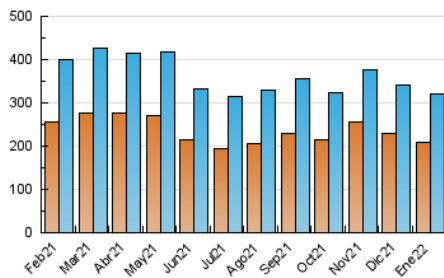

#### 3. Por día del mes (Nacional)

Día	N. únicos	Visitas	Páginas	Día	N. únicos	Visitas	Páginas	Día	N. únicos	Visitas	Páginas
1	7.662	9.393	23.120	11	10.006	12.114	28.410	21	7.399	8.866	21.684
2	6.833	8.429	21.613	12	9.356	11.234	27.487	22	6.676	8.101	19.165
3	7.790	9.536	25.561	13	9.500	11.360	27.982	23	7.502	9.025	21.884
4	7.393	9.241	23.412	14	8.904	10.526	24.916	24	8.942	10.563	25.422
5	7.866	9.648	23.662	15	6.719	8.137	18.881	25	9.361	11.154	26.751
6	7.407	8.985	21.663	16	7.998	9.530	23.230	26	9.841	11.614	27.081
7	8.777	10.580	24.923	17	9.571	11.422	27.196	27	10.654	12.382	28.001
8	8.625	10.396	23.579	18	8.904	10.639	25.883	28	9.329	10.979	25.726
9	10.845	13.295	29.436	19	8.852	10.680	26.354	29	7.144	8.593	19.877
10	11.315	13.278	29.694	20	8.685	10.380	24.584	30	7.467	8.912	22.077
								31	9.082	10.768	26.107

4. Gráficas (Nacional)

4.1 Por día de la semana (promedio)

N. únicos / Visitas (x 100)

Páginas (x 100)

4.2 Por franja horaria (promedio)

Visitas\_ (x 1000)

Páginas (x 1000)

4.3 Por meses

N. únicos / Visitas (x 1000)

Páginas (x 1000)