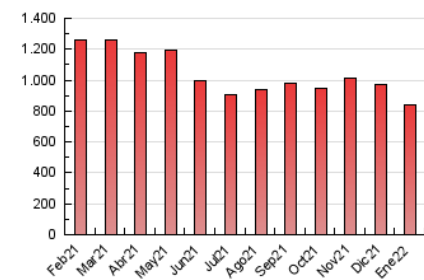

Páginas (x 1000)