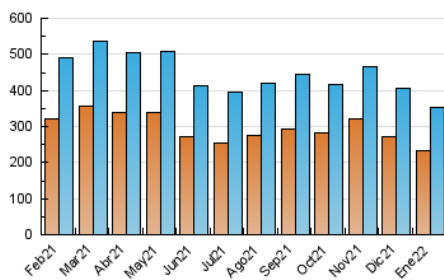

### 3. Por día del mes (Nacional e Internacional)

Día	N. únicos	Visitas	Páginas	Día	N. únicos	Visitas	Páginas	Día	N. únicos	Visitas	Páginas
1	8.412	10.248	25.197	11	11.010	13.297	30.976	21	7.983	9.519	23.002
2	7.503	9.223	23.525	12	10.359	12.429	30.223	22	7.374	8.861	20.696
3	8.852	10.805	28.378	13	10.456	12.496	30.597	23	8.145	9.794	23.982
4	8.224	10.234	25.654	14	9.876	11.630	27.360	24	9.726	11.531	28.009
5	8.732	10.641	25.522	15	8.014	9.777	23.483	25	10.182	12.137	29.089
6	8.158	9.895	24.079	16	8.821	10.490	25.671	26	10.750	12.740	29.832
7	9.755	11.731	27.556	17	10.446	12.459	29.755	27	11.485	13.449	30.583
8	9.543	11.458	25.689	18	9.755	11.674	28.202	28	10.284	12.121	28.295
9	11.644	14.297	31.661	19	9.688	11.722	28.413	29	7.939	9.517	22.074
10	12.210	14.441	32.457	20	9.299	11.084	26.014	30	8.206	9.804	24.309
								31	9.914	11.773	28.526

4. Gráficas (Nacional e Internacional)

4.1 Por día de la semana (promedio)

N. únicos / Visitas (x 100)

Páginas (x 100)

4.2 Por franja horaria (promedio)

Visitas\_ (x 1000)

Páginas (x 1000)

4.3 Por meses

N. únicos / Visitas (x 1000)

Páginas (x 1000)