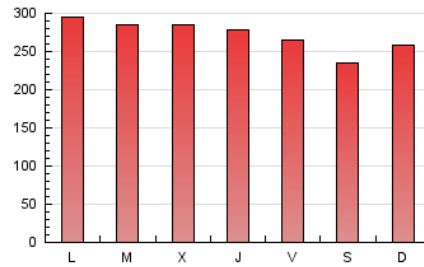

### 3. Por día del mes (Nacional e Internacional)

Día	N. únicos	Visitas	Páginas	Día	N. únicos	Visitas	Páginas	Día	N. únicos	Visitas	Páginas
1	8.412	10.248	25.197	11	11.010	13.297	30.976	21	7.983	9.519	23.002
2	7.503	9.223	23.525	12	10.359	12.429	30.223	22	7.374	8.861	20.696
3	8.852	10.805	28.378	13	10.456	12.496	30.597	23	8.145	9.794	23.982
4	8.224	10.234	25.654	14	9.876	11.630	27.360	24	9.726	11.531	28.009
5	8.732	10.641	25.522	15	8.014	9.777	23.483	25	10.182	12.137	29.089
6	8.158	9.895	24.079	16	8.821	10.490	25.671	26	10.750	12.740	29.832
7	9.755	11.731	27.556	17	10.446	12.459	29.755	27	11.485	13.449	30.583
8	9.543	11.458	25.689	18	9.755	11.674	28.202	28	10.284	12.121	28.295
9	11.644	14.297	31.661	19	9.688	11.722	28.413	29	7.939	9.517	22.074
10	12.210	14.441	32.457	20	9.299	11.084	26.014	30	8.206	9.804	24.309
								31	9.914	11.773	28.526

4. Gráficas (Nacional e Internacional)

4.1 Por día de la semana (promedio)

N. únicos / Visitas (x 100)

Páginas (x 100)

4.2 Por franja horaria (promedio)

Visitas\_ (x 1000)

Páginas (x 1000)

4.3 Por meses