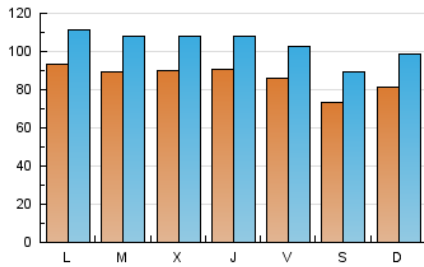

4. Gráficas (Nacional)

4.1 Por día de la semana (promedio)

N. únicos / Visitas (x 100)