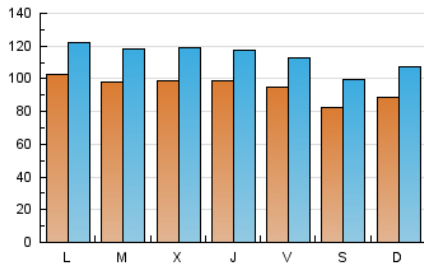

4. Gráficas (Nacional e Internacional)

4.1 Por día de la semana (promedio)

N. únicos / Visitas (x 100)