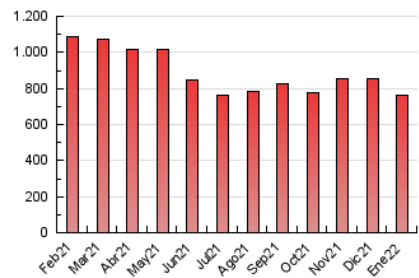

#### 1. Cifras totales y promedios (Nacional)

MES - AÑO	NAVEGADORES UNICOS	VISITAS	PAGINAS
Enero - 2022	209.480	319.760	765.361
<b>PROMEDIO DIARIO</b>	<b>8.594</b>	<b>10.315</b>	<b>24.689</b>
<b>PROMEDIO LUNES-VIERNES</b>	<b>8.997</b>	<b>10.759</b>	<b>25.833</b>
<b>PROMEDIO SABADO-DOMINGO</b>	<b>7.747</b>	<b>9.381</b>	<b>22.286</b>
<b>PAGINAS / VISITAS</b>	<b>2,39</b>		
<b>DURACION MEDIA VISITAS</b>	<b>0:04:57</b>		
<b>DURACION MEDIA PAGINAS</b>	<b>0:03:47</b>		

#### 3. Por día del mes (Nacional)

Día	N. únicos	Visitas	Páginas	Día	N. únicos	Visitas	Páginas	Día	N. únicos	Visitas	Páginas
1	7.662	9.393	23.120	11	10.006	12.114	28.410	21	7.399	8.866	21.684
2	6.833	8.429	21.613	12	9.356	11.234	27.487	22	6.676	8.101	19.165
3	7.790	9.536	25.561	13	9.500	11.360	27.982	23	7.502	9.025	21.884
4	7.393	9.241	23.412	14	8.904	10.526	24.916	24	8.942	10.563	25.422
5	7.866	9.648	23.662	15	6.719	8.137	18.881	25	9.361	11.154	26.751
6	7.407	8.985	21.663	16	7.998	9.530	23.230	26	9.841	11.614	27.081
7	8.777	10.580	24.923	17	9.571	11.422	27.196	27	10.654	12.382	28.001
8	8.625	10.396	23.579	18	8.904	10.639	25.883	28	9.329	10.979	25.726
9	10.845	13.295	29.436	19	8.852	10.680	26.354	29	7.144	8.593	19.877
10	11.315	13.278	29.694	20	8.685	10.380	24.584	30	7.467	8.912	22.077
								31	9.082	10.768	26.107

4. Gráficas (Nacional)

4.1 Por día de la semana (promedio)

N. únicos / Visitas (x 100)

Páginas (x 100)

4.2 Por franja horaria (promedio)

Visitas\_ (x 1000)

Páginas (x 1000)

4.3 Por meses

N. únicos / Visitas (x 1000)

Páginas (x 1000)