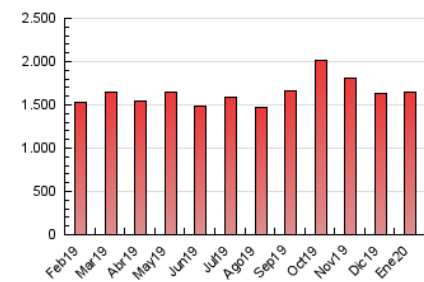

Páginas (x 1000)