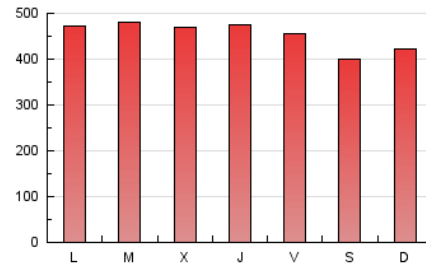

1. Cifras totales y promedios (Nacional)

MES - AÑO	NAVEGADORES UNICOS	VISITAS	PAGINAS
Enero - 2020	359.621	563.584	1.409.286
PROMEDIO DIARIO	15.103	18.180	45.461
PROMEDIO LUNES-VIERNES	15.764	18.887	46.976
PROMEDIO SABADO-DOMINGO	13.204	16.148	41.106
PAGINAS / VISITAS	2,50		
DURACION MEDIA VISITAS	0:05:22		
DURACION MEDIA PAGINAS	0:03:34		

2. Secciones (Nacional)

	PAGINAS	%
HOME	122.623	8.70 %
RESTO	1.286.663	91.30 %

3. Por día del mes (Nacional)

Día	N. únicos	Visitas	Páginas	Día	N. únicos	Visitas	Páginas	Día	N. únicos	Visitas	Páginas
1	12.573	15.617	40.814	11	13.180	16.046	39.855	21	17.502	20.973	51.004
2	13.876	16.904	43.807	12	14.124	17.153	41.798	22	16.646	19.761	48.011
3	14.309	17.972	50.557	13	17.075	20.057	48.314	23	16.111	18.903	46.029
4	12.473	15.971	44.905	14	16.916	20.076	46.959	24	14.846	17.508	42.181
5	12.004	14.979	40.231	15	16.764	19.906	47.850	25	12.577	15.222	36.796
6	12.443	15.574	40.147	16	17.376	20.627	48.654	26	14.178	17.070	42.991
7	14.771	18.039	46.322	17	14.654	17.394	42.469	27	16.378	19.769	52.992
8	16.377	19.446	47.003	18	12.516	14.996	38.099	28	15.905	19.049	47.785
9	17.098	20.319	48.627	19	14.583	17.744	44.172	29	16.561	19.788	51.320
10	16.427	19.717	48.464	20	16.691	19.718	47.892	30	16.413	19.634	49.785
								31	14.855	17.652	43.453

4. Gráficas (Nacional)

4.1 Por día de la semana (promedio)

N. únicos / Visitas (x 100)

Páginas (x 100)

4.2 Por franja horaria (promedio)

Visitas (x 1000)

Páginas (x 1000)

4.3 Por meses