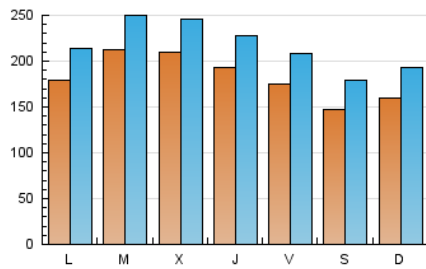

1. Cifras totales y promedios (Nacional e Internacional)

MES - AÑO	NAVEGADORES UNICOS	VISITAS	PAGINAS
Enero - 2020	443.627	675.905	1.643.008
PROMEDIO DIARIO	18.327	21.803	53.000
PROMEDIO LUNES-VIERNES	19.373	22.908	55.234
PROMEDIO SABADO-DOMINGO	15.321	18.629	46.579
PAGINAS / VISITAS	2,43		
DURACION MEDIA VISITAS	0:04:58		
DURACION MEDIA PAGINAS	0:03:28		

2. Secciones (Nacional e Internacional)

	PAGINAS	%
HOME	132.041	8.04 %
RESTO	1.510.967	91.96 %

3. Por día del mes (Nacional e Internacional)

Día	N. únicos	Visitas	Páginas	Día	N. únicos	Visitas	Páginas	Día	N. únicos	Visitas	Páginas
1	14.870	18.297	46.878	11	15.124	18.242	44.530	21	30.036	34.228	76.054
2	17.024	20.526	50.930	12	16.176	19.569	47.440	22	33.162	36.466	79.036
3	16.768	20.827	57.087	13	19.203	22.603	53.949	23	21.499	24.780	57.580
4	14.367	18.268	50.265	14	18.953	22.615	52.482	24	17.777	20.850	48.916
5	13.727	17.081	45.176	15	18.755	22.266	53.253	25	14.824	17.860	42.405
6	14.422	17.877	45.449	16	19.612	23.215	54.298	26	16.782	19.991	49.022
7	17.402	21.007	52.533	17	16.879	19.922	48.340	27	18.639	22.509	59.307
8	18.544	22.107	52.762	18	14.343	17.169	42.607	28	18.487	21.989	54.253
9	19.142	22.779	54.016	19	17.225	20.850	51.190	29	19.809	23.529	58.965
10	18.732	22.245	54.033	20	19.303	22.830	54.531	30	19.305	22.890	56.524
								31	17.247	20.518	49.197

4. Gráficas (Nacional e Internacional)

4.1 Por día de la semana (promedio)

N. únicos / Visitas (x 100)

Páginas (x 100)

4.2 Por franja horaria (promedio)

Visitas (x 1000)

Páginas (x 1000)

4.3 Por meses