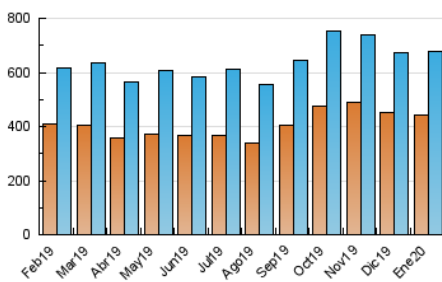

4.3 Por meses

N. únicos / Visitas (x 1000)