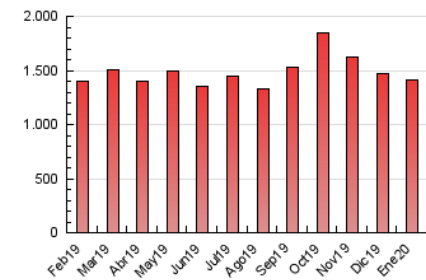

Páginas (x 1000)