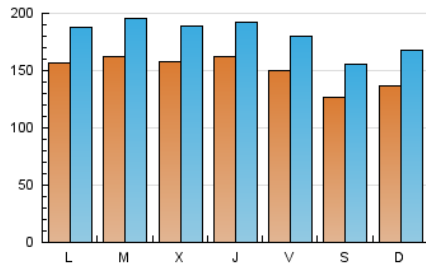

1. Cifras totales y promedios (Nacional)

MES - AÑO	NAVEGADORES UNICOS	VISITAS	PAGINAS
Enero - 2020	359.621	563.584	1.409.286
PROMEDIO DIARIO	15.103	18.180	45.461
PROMEDIO LUNES-VIERNES	15.764	18.887	46.976
PROMEDIO SABADO-DOMINGO	13.204	16.148	41.106
PAGINAS / VISITAS	2,50		
DURACION MEDIA VISITAS	0:05:22		
DURACION MEDIA PAGINAS	0:03:34		

2. Secciones (Nacional)

	PAGINAS	%
HOME	122.623	8.70 %
RESTO	1.286.663	91.30 %

3. Por día del mes (Nacional)

Día	N. únicos	Visitas	Páginas	Día	N. únicos	Visitas	Páginas	Día	N. únicos	Visitas	Páginas
1	12.573	15.617	40.814	11	13.180	16.046	39.855	21	17.502	20.973	51.004
2	13.876	16.904	43.807	12	14.124	17.153	41.798	22	16.646	19.761	48.011
3	14.309	17.972	50.557	13	17.075	20.057	48.314	23	16.111	18.903	46.029
4	12.473	15.971	44.905	14	16.916	20.076	46.959	24	14.846	17.508	42.181
5	12.004	14.979	40.231	15	16.764	19.906	47.850	25	12.577	15.222	36.796
6	12.443	15.574	40.147	16	17.376	20.627	48.654	26	14.178	17.070	42.991
7	14.771	18.039	46.322	17	14.654	17.394	42.469	27	16.378	19.769	52.992
8	16.377	19.446	47.003	18	12.516	14.996	38.099	28	15.905	19.049	47.785
9	17.098	20.319	48.627	19	14.583	17.744	44.172	29	16.561	19.788	51.320
10	16.427	19.717	48.464	20	16.691	19.718	47.892	30	16.413	19.634	49.785
								31	14.855	17.652	43.453

4. Gráficas (Nacional)

4.1 Por día de la semana (promedio)

N. únicos / Visitas (x 100)

Páginas (x 100)

4.2 Por franja horaria (promedio)

Visitas (x 1000)

Páginas (x 1000)

4.3 Por meses