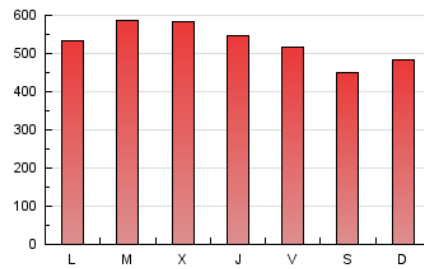

1. Cifras totales y promedios (Nacional e Internacional)

MES - AÑO	NAVEGADORES UNICOS	VISITAS	PAGINAS
Enero - 2020	443.627	675.905	1.643.008
PROMEDIO DIARIO	18.327	21.803	53.000
PROMEDIO LUNES-VIERNES	19.373	22.908	55.234
PROMEDIO SABADO-DOMINGO	15.321	18.629	46.579
PAGINAS / VISITAS	2,43		
DURACION MEDIA VISITAS	0:04:58		
DURACION MEDIA PAGINAS	0:03:28		

2. Secciones (Nacional e Internacional)

	PAGINAS	%
HOME	132.041	8.04 %
RESTO	1.510.967	91.96 %

3. Por día del mes (Nacional e Internacional)

Día	N. únicos	Visitas	Páginas	Día	N. únicos	Visitas	Páginas	Día	N. únicos	Visitas	Páginas
1	14.870	18.297	46.878	11	15.124	18.242	44.530	21	30.036	34.228	76.054
2	17.024	20.526	50.930	12	16.176	19.569	47.440	22	33.162	36.466	79.036
3	16.768	20.827	57.087	13	19.203	22.603	53.949	23	21.499	24.780	57.580
4	14.367	18.268	50.265	14	18.953	22.615	52.482	24	17.777	20.850	48.916
5	13.727	17.081	45.176	15	18.755	22.266	53.253	25	14.824	17.860	42.405
6	14.422	17.877	45.449	16	19.612	23.215	54.298	26	16.782	19.991	49.022
7	17.402	21.007	52.533	17	16.879	19.922	48.340	27	18.639	22.509	59.307
8	18.544	22.107	52.762	18	14.343	17.169	42.607	28	18.487	21.989	54.253
9	19.142	22.779	54.016	19	17.225	20.850	51.190	29	19.809	23.529	58.965
10	18.732	22.245	54.033	20	19.303	22.830	54.531	30	19.305	22.890	56.524
								31	17.247	20.518	49.197

4. Gráficas (Nacional e Internacional)

4.1 Por día de la semana (promedio)

N. únicos / Visitas (x 100)

Páginas (x 100)

4.2 Por franja horaria (promedio)

Visitas (x 1000)

Páginas (x 1000)

4.3 Por meses