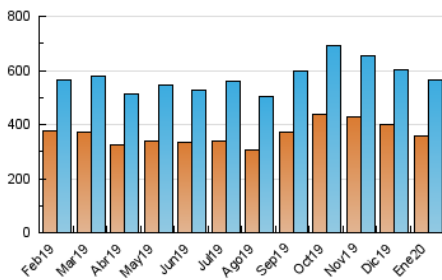

4.3 Por meses

N. únicos / Visitas (x 1000)