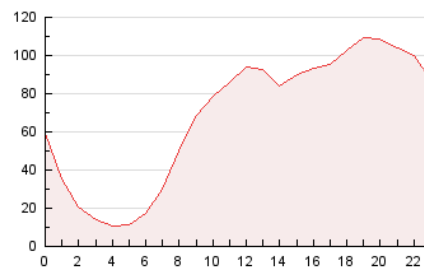

2. Secciones (Nacional e Internacional)

	PAGINAS	%
HOME	132.041	8.04 %
RESTO	1.510.967	91.96 %

3. Por día del mes (Nacional e Internacional)

Día	N. únicos	Visitas	Páginas	Día	N. únicos	Visitas	Páginas	Día	N. únicos	Visitas	Páginas
1	14.870	18.297	46.878	11	15.124	18.242	44.530	21	30.036	34.228	76.054
2	17.024	20.526	50.930	12	16.176	19.569	47.440	22	33.162	36.466	79.036
3	16.768	20.827	57.087	13	19.203	22.603	53.949	23	21.499	24.780	57.580
4	14.367	18.268	50.265	14	18.953	22.615	52.482	24	17.777	20.850	48.916
5	13.727	17.081	45.176	15	18.755	22.266	53.253	25	14.824	17.860	42.405
6	14.422	17.877	45.449	16	19.612	23.215	54.298	26	16.782	19.991	49.022
7	17.402	21.007	52.533	17	16.879	19.922	48.340	27	18.639	22.509	59.307
8	18.544	22.107	52.762	18	14.343	17.169	42.607	28	18.487	21.989	54.253
9	19.142	22.779	54.016	19	17.225	20.850	51.190	29	19.809	23.529	58.965
10	18.732	22.245	54.033	20	19.303	22.830	54.531	30	19.305	22.890	56.524
								31	17.247	20.518	49.197

4. Gráficas (Nacional e Internacional)

4.1 Por día de la semana (promedio)

N. únicos / Visitas (x 100)

Páginas (x 100)

4.2 Por franja horaria (promedio)

Visitas (x 1000)

Páginas (x 1000)

4.3 Por meses