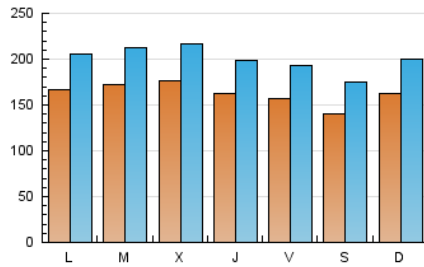

4. Gráficas (Nacional)

4.1 Por día de la semana (promedio)

N. únicos / Visitas (x 100)