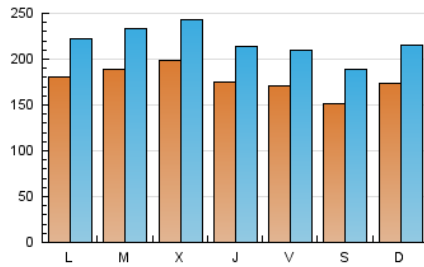

4. Gráficas (Nacional e Internacional)

4.1 Por día de la semana (promedio)

N. únicos / Visitas (x 100)