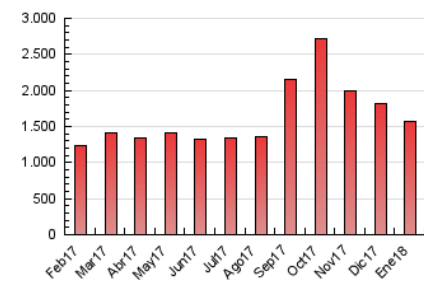

#### 3. Por día del mes (Nacional)

Día	N. únicos	Visitas	Páginas	Día	N. únicos	Visitas	Páginas	Día	N. únicos	Visitas	Páginas
1	14.152	17.945	45.367	11	16.152	20.005	48.870	21	15.894	19.479	49.124
2	16.877	20.830	53.867	12	16.869	20.487	49.601	22	16.921	20.838	50.786
3	17.671	21.605	52.158	13	14.366	17.689	43.752	23	16.270	19.868	51.620
4	15.443	19.289	50.649	14	16.700	20.413	49.864	24	17.843	21.505	54.628
5	14.822	18.806	51.915	15	17.025	20.656	49.156	25	17.017	20.698	50.073
6	14.102	17.803	47.494	16	16.442	20.004	46.367	26	15.907	19.382	47.321
7	16.460	20.255	50.654	17	17.767	21.471	53.867	27	13.853	17.308	43.401
8	16.885	20.606	52.183	18	16.236	19.309	44.834	28	16.032	20.023	51.601
9	17.301	21.234	55.001	19	15.358	18.658	45.724	29	18.250	22.400	57.670
10	16.227	19.806	48.385	20	13.927	17.128	43.333	30	19.234	24.251	68.574
								31	18.402	23.620	71.062

##### 4.1 Por día de la semana (promedio)

N. únicos / Visitas (x 100)

Páginas (x 100)

##### 4.2 Por franja horaria (promedio)

Visitas (x 1000)

Páginas (x 1000)

##### 4.3 Por meses

N. únicos / Visitas (x 1000)

Páginas (x 1000)