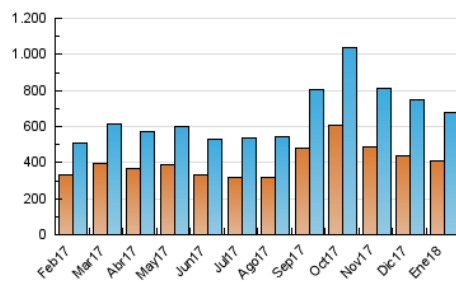

### 3. Por día del mes (Nacional e Internacional)

Día	N. únicos	Visitas	Páginas	Día	N. únicos	Visitas	Páginas	Día	N. únicos	Visitas	Páginas
1	15.155	19.225	48.591	11	17.522	21.764	53.401	21	16.975	20.959	53.306
2	18.052	22.283	57.429	12	18.187	22.161	54.083	22	18.339	22.686	55.645
3	18.918	23.176	55.773	13	15.572	19.249	47.923	23	17.449	21.560	57.144
4	16.567	20.707	54.004	14	17.864	21.929	53.681	24	19.248	23.296	61.660
5	15.950	20.271	55.941	15	18.370	22.366	53.352	25	18.437	22.459	54.911
6	15.060	19.021	50.584	16	17.693	21.607	50.466	26	17.384	21.239	52.315
7	17.568	21.710	54.612	17	19.122	23.227	58.761	27	14.834	18.704	47.288
8	18.165	22.253	56.692	18	17.501	20.887	48.885	28	17.241	21.628	55.992
9	18.546	22.927	59.613	19	16.667	20.307	50.051	29	20.047	24.643	64.563
10	17.471	21.435	52.778	20	14.998	18.518	47.439	30	22.546	27.994	77.203
								31	24.271	30.151	84.375

4. Gráficas (Nacional e Internacional)

4.1 Por día de la semana (promedio)

N. únicos / Visitas (x 100)

Páginas (x 100)

4.2 Por franja horaria (promedio)

Visitas (x 1000)

Páginas (x 1000)

4.3 Por meses

N. únicos / Visitas (x 1000)

Páginas (x 1000)