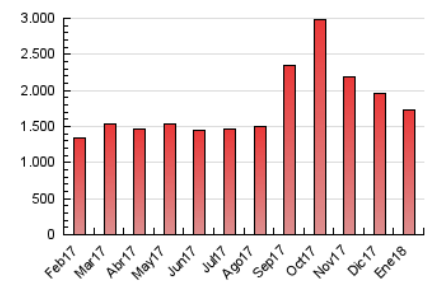

### 3. Por día del mes (Nacional e Internacional)

Día	N. únicos	Visitas	Páginas	Día	N. únicos	Visitas	Páginas	Día	N. únicos	Visitas	Páginas
1	15.155	19.225	48.591	11	17.522	21.764	53.401	21	16.975	20.959	53.306
2	18.052	22.283	57.429	12	18.187	22.161	54.083	22	18.339	22.686	55.645
3	18.918	23.176	55.773	13	15.572	19.249	47.923	23	17.449	21.560	57.144
4	16.567	20.707	54.004	14	17.864	21.929	53.681	24	19.248	23.296	61.660
5	15.950	20.271	55.941	15	18.370	22.366	53.352	25	18.437	22.459	54.911
6	15.060	19.021	50.584	16	17.693	21.607	50.466	26	17.384	21.239	52.315
7	17.568	21.710	54.612	17	19.122	23.227	58.761	27	14.834	18.704	47.288
8	18.165	22.253	56.692	18	17.501	20.887	48.885	28	17.241	21.628	55.992
9	18.546	22.927	59.613	19	16.667	20.307	50.051	29	20.047	24.643	64.563
10	17.471	21.435	52.778	20	14.998	18.518	47.439	30	22.546	27.994	77.203
								31	24.271	30.151	84.375

4. Gráficas (Nacional e Internacional)

4.1 Por día de la semana (promedio)

N. únicos / Visitas (x 100)

Páginas (x 100)

4.2 Por franja horaria (promedio)

Visitas (x 1000)

Páginas (x 1000)

4.3 Por meses

N. únicos / Visitas (x 1000)

Páginas (x 1000)