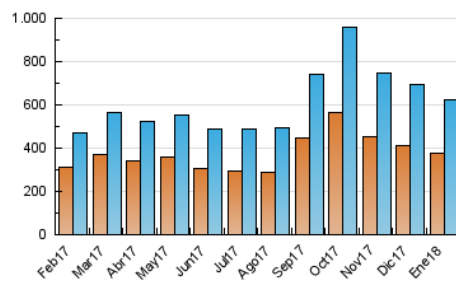

#### 3. Por día del mes (Nacional)

Día	N. únicos	Visitas	Páginas	Día	N. únicos	Visitas	Páginas	Día	N. únicos	Visitas	Páginas
1	14.152	17.945	45.367	11	16.152	20.005	48.870	21	15.894	19.479	49.124
2	16.877	20.830	53.867	12	16.869	20.487	49.601	22	16.921	20.838	50.786
3	17.671	21.605	52.158	13	14.366	17.689	43.752	23	16.270	19.868	51.620
4	15.443	19.289	50.649	14	16.700	20.413	49.864	24	17.843	21.505	54.628
5	14.822	18.806	51.915	15	17.025	20.656	49.156	25	17.017	20.698	50.073
6	14.102	17.803	47.494	16	16.442	20.004	46.367	26	15.907	19.382	47.321
7	16.460	20.255	50.654	17	17.767	21.471	53.867	27	13.853	17.308	43.401
8	16.885	20.606	52.183	18	16.236	19.309	44.834	28	16.032	20.023	51.601
9	17.301	21.234	55.001	19	15.358	18.658	45.724	29	18.250	22.400	57.670
10	16.227	19.806	48.385	20	13.927	17.128	43.333	30	19.234	24.251	68.574
								31	18.402	23.620	71.062

##### 4.1 Por día de la semana (promedio)

N. únicos / Visitas (x 100)

Páginas (x 100)

##### 4.2 Por franja horaria (promedio)

Visitas (x 1000)

Páginas (x 1000)

##### 4.3 Por meses

N. únicos / Visitas (x 1000)

Páginas (x 1000)