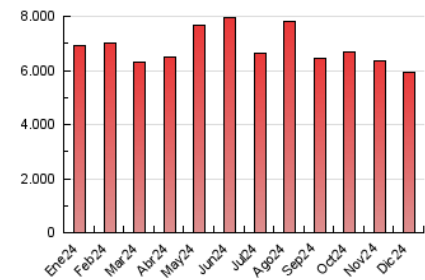

### 3. Por día del mes (Nacional e Internacional)

Día	N. únicos	Visitas	Páginas	Día	N. únicos	Visitas	Páginas	Día	N. únicos	Visitas	Páginas
<b>1</b>	94.836	118.543	221.254	<b>11</b>	91.056	121.078	226.765	<b>21</b>	76.878	98.042	181.913
<b>2</b>	92.275	120.598	239.486	<b>12</b>	77.824	102.463	194.181	<b>22</b>	83.584	108.998	204.655
<b>3</b>	95.414	123.588	213.304	<b>13</b>	87.386	111.378	202.500	<b>23</b>	61.960	79.453	152.171
<b>4</b>	75.278	94.425	180.121	<b>14</b>	84.083	107.062	194.761	<b>24</b>	48.152	63.608	117.698
<b>5</b>	74.443	96.065	179.814	<b>15</b>	86.991	113.852	210.379	<b>25</b>	57.371	70.429	121.976
<b>6</b>	102.374	130.848	244.458	<b>16</b>	78.978	100.449	188.583	<b>26</b>	64.597	81.053	147.611
<b>7</b>	88.837	114.123	200.573	<b>17</b>	68.830	87.498	174.394	<b>27</b>	66.883	81.256	155.198
<b>8</b>	94.114	124.665	241.921	<b>18</b>	72.407	92.092	174.369	<b>28</b>	80.496	95.048	161.102
<b>9</b>	90.475	119.475	231.520	<b>19</b>	84.120	104.775	185.256	<b>29</b>	98.119	121.574	209.537
<b>10</b>	102.797	137.784	249.516	<b>20</b>	78.031	97.130	172.642	<b>30</b>	90.447	112.044	195.386
								<b>31</b>	69.080	83.158	153.170

##### 4.1 Por día de la semana (promedio)

N. únicos / Visitas (x 100)

Páginas (x 100)

##### 4.2 Por franja horaria (promedio)

Visitas\_ (x 1000)

Páginas (x 1000)

##### 4.3 Por meses

N. únicos / Visitas (x 1000)

Páginas (x 1000)