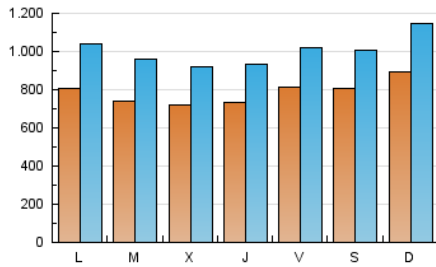

4. Gráficas (Nacional)

4.1 Por día de la semana (promedio)

N. únicos / Visitas (x 100)