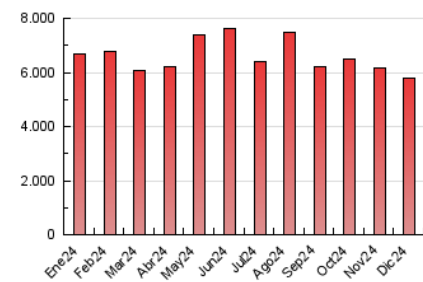

#### 3. Por día del mes (Nacional)

Día	N. únicos	Visitas	Páginas	Día	N. únicos	Visitas	Páginas	Día	N. únicos	Visitas	Páginas
1	91.611	114.882	215.090	11	88.351	117.687	220.660	21	74.668	95.345	177.575
2	89.267	117.398	233.136	12	75.549	100.067	189.258	22	81.627	105.872	200.525
3	92.635	118.526	207.178	13	85.065	108.745	197.418	23	60.388	77.549	149.030
4	72.774	91.795	175.109	14	82.093	104.616	190.219	24	46.824	61.672	114.958
5	72.518	93.307	174.996	15	84.907	111.217	205.510	25	55.867	68.531	118.941
6	98.978	126.975	237.777	16	77.046	98.092	184.366	26	62.577	78.559	143.804
7	85.922	110.207	194.891	17	66.918	84.937	170.299	27	65.174	78.991	151.651
8	91.304	121.712	235.594	18	70.402	89.838	170.384	28	78.916	93.156	157.497
9	88.286	116.621	226.185	19	82.070	102.491	181.345	29	95.835	118.810	204.555
10	99.834	135.380	243.692	20	75.995	94.116	168.274	30	88.161	109.005	190.801
								31	64.811	79.634	147.103

##### 4.1 Por día de la semana (promedio)

N. únicos / Visitas (x 100)

Páginas (x 100)

##### 4.2 Por franja horaria (promedio)

Visitas\_ (x 1000)

Páginas (x 1000)

##### 4.3 Por meses

N. únicos / Visitas (x 1000)

Páginas (x 1000)