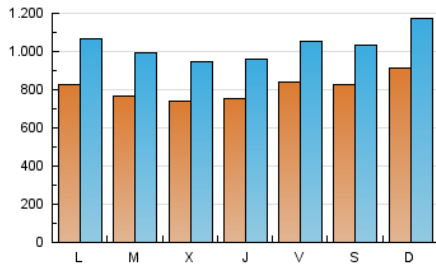

4. Gráficas (Nacional e Internacional)

4.1 Por día de la semana (promedio)

N. únicos / Visitas (x 100)