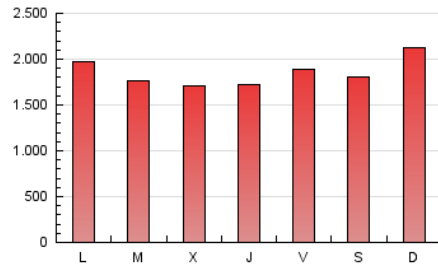

Páginas (x 100)