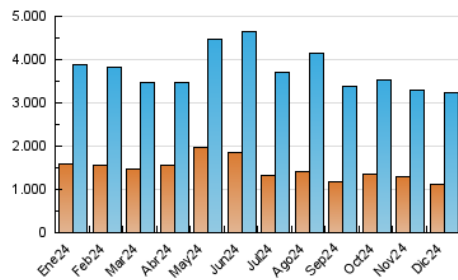

### 3. Por día del mes (Nacional e Internacional)

Día	N. únicos	Visitas	Páginas	Día	N. únicos	Visitas	Páginas	Día	N. únicos	Visitas	Páginas
<b>1</b>	94.836	118.543	221.254	<b>11</b>	91.056	121.078	226.765	<b>21</b>	76.878	98.042	181.913
<b>2</b>	92.275	120.598	239.486	<b>12</b>	77.824	102.463	194.181	<b>22</b>	83.584	108.998	204.655
<b>3</b>	95.414	123.588	213.304	<b>13</b>	87.386	111.378	202.500	<b>23</b>	61.960	79.453	152.171
<b>4</b>	75.278	94.425	180.121	<b>14</b>	84.083	107.062	194.761	<b>24</b>	48.152	63.608	117.698
<b>5</b>	74.443	96.065	179.814	<b>15</b>	86.991	113.852	210.379	<b>25</b>	57.371	70.429	121.976
<b>6</b>	102.374	130.848	244.458	<b>16</b>	78.978	100.449	188.583	<b>26</b>	64.597	81.053	147.611
<b>7</b>	88.837	114.123	200.573	<b>17</b>	68.830	87.498	174.394	<b>27</b>	66.883	81.256	155.198
<b>8</b>	94.114	124.665	241.921	<b>18</b>	72.407	92.092	174.369	<b>28</b>	80.496	95.048	161.102
<b>9</b>	90.475	119.475	231.520	<b>19</b>	84.120	104.775	185.256	<b>29</b>	98.119	121.574	209.537
<b>10</b>	102.797	137.784	249.516	<b>20</b>	78.031	97.130	172.642	<b>30</b>	90.447	112.044	195.386
								<b>31</b>	69.080	83.158	153.170

##### 4.1 Por día de la semana (promedio)

N. únicos / Visitas (x 100)

Páginas (x 100)

##### 4.2 Por franja horaria (promedio)

Visitas\_ (x 1000)

Páginas (x 1000)

##### 4.3 Por meses

N. únicos / Visitas (x 1000)

Páginas (x 1000)