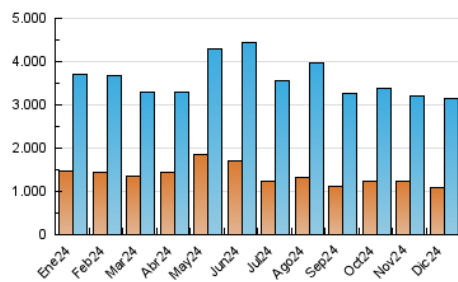

#### 3. Por día del mes (Nacional)

Día	N. únicos	Visitas	Páginas	Día	N. únicos	Visitas	Páginas	Día	N. únicos	Visitas	Páginas
1	91.611	114.882	215.090	11	88.351	117.687	220.660	21	74.668	95.345	177.575
2	89.267	117.398	233.136	12	75.549	100.067	189.258	22	81.627	105.872	200.525
3	92.635	118.526	207.178	13	85.065	108.745	197.418	23	60.388	77.549	149.030
4	72.774	91.795	175.109	14	82.093	104.616	190.219	24	46.824	61.672	114.958
5	72.518	93.307	174.996	15	84.907	111.217	205.510	25	55.867	68.531	118.941
6	98.978	126.975	237.777	16	77.046	98.092	184.366	26	62.577	78.559	143.804
7	85.922	110.207	194.891	17	66.918	84.937	170.299	27	65.174	78.991	151.651
8	91.304	121.712	235.594	18	70.402	89.838	170.384	28	78.916	93.156	157.497
9	88.286	116.621	226.185	19	82.070	102.491	181.345	29	95.835	118.810	204.555
10	99.834	135.380	243.692	20	75.995	94.116	168.274	30	88.161	109.005	190.801
								31	64.811	79.634	147.103

##### 4.1 Por día de la semana (promedio)

N. únicos / Visitas (x 100)

Páginas (x 100)

##### 4.2 Por franja horaria (promedio)

Visitas\_ (x 1000)

Páginas (x 1000)

##### 4.3 Por meses

N. únicos / Visitas (x 1000)

Páginas (x 1000)