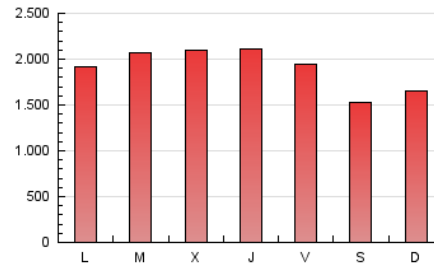

#### 2. Secciones (Nacional)

	PAGINAS	%
<b>HOME</b>	2.041.312	34.34 %
<b>RESTO</b>	3.903.382	65.66 %

#### 3. Por día del mes (Nacional)

Día	N. únicos	Visitas	Páginas	Día	N. únicos	Visitas	Páginas	Día	N. únicos	Visitas	Páginas
1	78.375	100.646	199.195	11	68.729	88.382	175.003	21	61.212	82.679	177.419
2	68.841	87.766	193.825	12	67.738	87.802	166.173	22	79.747	112.381	240.417
3	79.420	102.995	199.144	13	64.571	84.920	178.498	23	70.574	93.055	189.937
4	62.441	79.032	145.233	14	72.728	96.000	196.198	24	51.157	66.093	131.171
5	74.274	96.181	180.095	15	76.999	99.627	199.955	25	44.810	59.818	119.653
6	74.556	94.160	168.167	16	87.952	110.009	209.602	26	64.685	85.598	164.104
7	69.035	89.630	176.421	17	63.361	80.956	166.207	27	103.497	139.137	257.503
8	74.176	97.842	180.109	18	67.442	88.331	171.628	28	106.421	145.381	277.421
9	99.531	134.884	267.374	19	63.229	81.282	152.634	29	96.778	123.461	232.193
10	113.834	154.765	321.478	20	57.867	77.162	163.722	30	74.590	97.953	193.399
								31	60.495	78.571	150.816

4. Gráficas (Nacional)

4.1 Por día de la semana (promedio)

N. únicos / Visitas (x 100)

Páginas (x 100)

4.2 Por franja horaria (promedio)

Visitas\_ (x 1000)

Páginas (x 1000)

4.3 Por meses