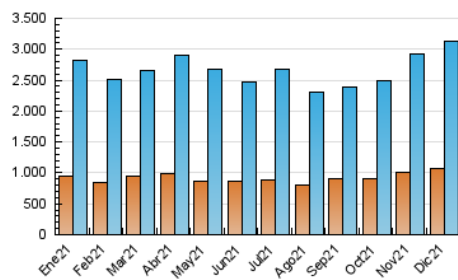

### 3. Por día del mes (Nacional e Internacional)

Día	N. únicos	Visitas	Páginas	Día	N. únicos	Visitas	Páginas	Día	N. únicos	Visitas	Páginas
1	81.288	104.066	205.468	11	72.917	92.847	182.553	21	63.636	85.628	183.567
2	71.835	91.159	200.790	12	72.117	92.572	173.677	22	82.717	115.793	247.529
3	82.422	106.282	205.371	13	67.882	89.073	185.608	23	73.470	96.257	195.931
4	64.964	82.158	150.703	14	76.077	99.584	202.695	24	53.370	68.722	135.863
5	77.258	99.870	187.004	15	80.528	103.397	206.851	25	47.224	62.565	124.209
6	77.922	97.812	175.025	16	90.654	113.465	215.767	26	67.000	88.441	169.077
7	71.908	93.410	183.524	17	66.021	83.892	171.621	27	107.837	144.154	265.636
8	77.246	101.489	186.507	18	69.597	91.047	176.475	28	110.007	149.519	284.988
9	102.998	139.256	275.856	19	65.593	84.001	157.497	29	99.842	127.247	239.074
10	118.062	160.004	332.343	20	60.244	79.914	169.366	30	77.618	101.390	199.472
								31	63.086	81.385	155.773

4. Gráficas (Nacional e Internacional)

4.1 Por día de la semana (promedio)

N. únicos / Visitas (x 100)

Páginas (x 100)

4.2 Por franja horaria (promedio)

Visitas (x 1000)

Páginas (x 1000)

4.3 Por meses

N. únicos / Visitas (x 1000)

Páginas (x 1000)