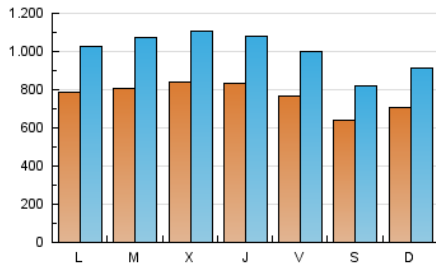

4. Gráficas (Nacional e Internacional)

4.1 Por día de la semana (promedio)

N. únicos / Visitas (x 100)