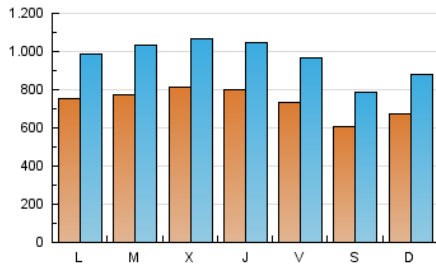

4. Gráficas (Nacional)

4.1 Por día de la semana (promedio)

N. únicos / Visitas (x 100)