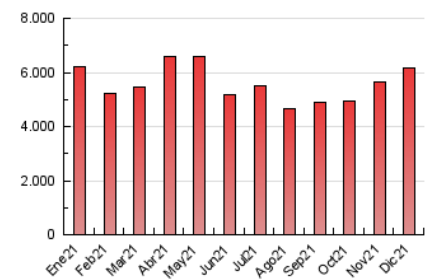

### 3. Por día del mes (Nacional e Internacional)

Día	N. únicos	Visitas	Páginas	Día	N. únicos	Visitas	Páginas	Día	N. únicos	Visitas	Páginas
1	81.288	104.066	205.468	11	72.917	92.847	182.553	21	63.636	85.628	183.567
2	71.835	91.159	200.790	12	72.117	92.572	173.677	22	82.717	115.793	247.529
3	82.422	106.282	205.371	13	67.882	89.073	185.608	23	73.470	96.257	195.931
4	64.964	82.158	150.703	14	76.077	99.584	202.695	24	53.370	68.722	135.863
5	77.258	99.870	187.004	15	80.528	103.397	206.851	25	47.224	62.565	124.209
6	77.922	97.812	175.025	16	90.654	113.465	215.767	26	67.000	88.441	169.077
7	71.908	93.410	183.524	17	66.021	83.892	171.621	27	107.837	144.154	265.636
8	77.246	101.489	186.507	18	69.597	91.047	176.475	28	110.007	149.519	284.988
9	102.998	139.256	275.856	19	65.593	84.001	157.497	29	99.842	127.247	239.074
10	118.062	160.004	332.343	20	60.244	79.914	169.366	30	77.618	101.390	199.472
								31	63.086	81.385	155.773

4. Gráficas (Nacional e Internacional)

4.1 Por día de la semana (promedio)

N. únicos / Visitas (x 100)

Páginas (x 100)

4.2 Por franja horaria (promedio)

Visitas (x 1000)

Páginas (x 1000)

4.3 Por meses

N. únicos / Visitas (x 1000)

Páginas (x 1000)