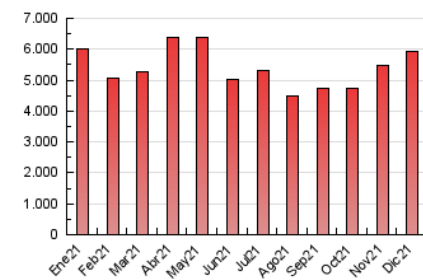

#### 3. Por día del mes (Nacional)

Día	N. únicos	Visitas	Páginas	Día	N. únicos	Visitas	Páginas	Día	N. únicos	Visitas	Páginas
1	78.375	100.646	199.195	11	68.729	88.382	175.003	21	61.212	82.679	177.419
2	68.841	87.766	193.825	12	67.738	87.802	166.173	22	79.747	112.381	240.417
3	79.420	102.995	199.144	13	64.571	84.920	178.498	23	70.574	93.055	189.937
4	62.441	79.032	145.233	14	72.728	96.000	196.198	24	51.157	66.093	131.171
5	74.274	96.181	180.095	15	76.999	99.627	199.955	25	44.810	59.818	119.653
6	74.556	94.160	168.167	16	87.952	110.009	209.602	26	64.685	85.598	164.104
7	69.035	89.630	176.421	17	63.361	80.956	166.207	27	103.497	139.137	257.503
8	74.176	97.842	180.109	18	67.442	88.331	171.628	28	106.421	145.381	277.421
9	99.531	134.884	267.374	19	63.229	81.282	152.634	29	96.778	123.461	232.193
10	113.834	154.765	321.478	20	57.867	77.162	163.722	30	74.590	97.953	193.399
								31	60.495	78.571	150.816

4. Gráficas (Nacional)

4.1 Por día de la semana (promedio)

N. únicos / Visitas (x 100)

Páginas (x 100)

4.2 Por franja horaria (promedio)

Visitas\_ (x 1000)

Páginas (x 1000)

4.3 Por meses

N. únicos / Visitas (x 1000)

Páginas (x 1000)