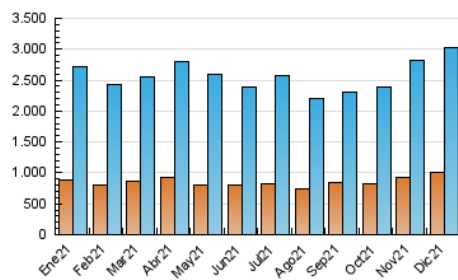

#### 3. Por día del mes (Nacional)

Día	N. únicos	Visitas	Páginas	Día	N. únicos	Visitas	Páginas	Día	N. únicos	Visitas	Páginas
1	78.375	100.646	199.195	11	68.729	88.382	175.003	21	61.212	82.679	177.419
2	68.841	87.766	193.825	12	67.738	87.802	166.173	22	79.747	112.381	240.417
3	79.420	102.995	199.144	13	64.571	84.920	178.498	23	70.574	93.055	189.937
4	62.441	79.032	145.233	14	72.728	96.000	196.198	24	51.157	66.093	131.171
5	74.274	96.181	180.095	15	76.999	99.627	199.955	25	44.810	59.818	119.653
6	74.556	94.160	168.167	16	87.952	110.009	209.602	26	64.685	85.598	164.104
7	69.035	89.630	176.421	17	63.361	80.956	166.207	27	103.497	139.137	257.503
8	74.176	97.842	180.109	18	67.442	88.331	171.628	28	106.421	145.381	277.421
9	99.531	134.884	267.374	19	63.229	81.282	152.634	29	96.778	123.461	232.193
10	113.834	154.765	321.478	20	57.867	77.162	163.722	30	74.590	97.953	193.399
								31	60.495	78.571	150.816

4. Gráficas (Nacional)

4.1 Por día de la semana (promedio)

N. únicos / Visitas (x 100)

Páginas (x 100)

4.2 Por franja horaria (promedio)

Visitas\_ (x 1000)

Páginas (x 1000)

4.3 Por meses

N. únicos / Visitas (x 1000)

Páginas (x 1000)