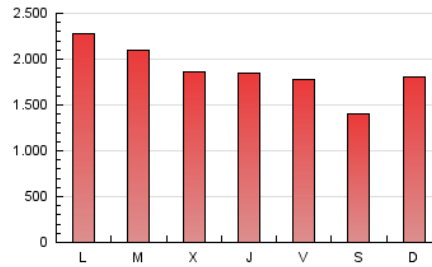

### 1. Cifras totales y promedios (Nacional e Internacional)

MES - AÑO	NAVEGADORES UNICOS	VISITAS	PAGINAS
Noviembre - 2021	1.000.443	2.915.528	5.658.125
<b>PROMEDIO DIARIO</b>	<b>76.846</b>	<b>97.184</b>	<b>188.604</b>
<b>PROMEDIO LUNES-VIERNES</b>	80.274	101.621	198.964
<b>PROMEDIO SABADO-DOMINGO</b>	67.419	84.983	160.115
<b>PAGINAS / VISITAS</b>	1,94		
<b>DURACION MEDIA VISITAS</b>	0:04:00		
<b>DURACION MEDIA PAGINAS</b>	0:04:15		

### 3. Por día del mes (Nacional e Internacional)

Día	N. únicos	Visitas	Páginas	Día	N. únicos	Visitas	Páginas	Día	N. únicos	Visitas	Páginas
1	75.508	96.519	184.428	11	62.922	77.649	156.569	21	69.345	86.839	161.901
2	69.172	85.098	167.825	12	65.437	83.162	158.730	22	92.983	123.159	239.061
3	61.533	77.528	159.836	13	64.924	80.325	149.257	23	77.633	97.996	196.497
4	68.477	87.029	174.700	14	83.046	105.374	199.834	24	66.421	85.505	172.463
5	71.181	88.944	182.413	15	120.711	155.435	287.871	25	74.715	98.984	202.842
6	54.092	66.951	126.404	16	119.109	150.360	284.374	26	87.502	110.354	206.040
7	64.974	84.305	164.487	17	104.586	128.505	239.898	27	68.305	86.323	161.679
8	69.909	89.732	192.192	18	87.199	105.414	202.495	28	83.879	108.087	194.771
9	65.413	82.200	166.651	19	66.420	82.281	161.826	29	96.307	123.819	234.324
10	73.475	89.838	172.848	20	50.787	61.656	122.583	30	89.406	116.157	233.326

4. Gráficas (Nacional e Internacional)

4.1 Por día de la semana (promedio)

N. únicos / Visitas (x 100)

Páginas (x 100)

4.2 Por franja horaria (promedio)

Visitas\_ (x 1000)

Páginas (x 1000)

4.3 Por meses