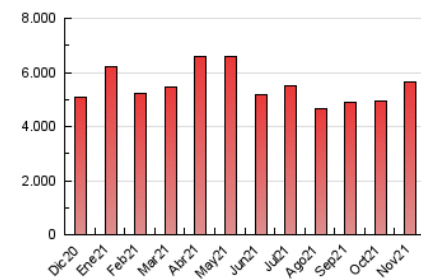

### 3. Por día del mes (Nacional e Internacional)

Día	N. únicos	Visitas	Páginas	Día	N. únicos	Visitas	Páginas	Día	N. únicos	Visitas	Páginas
1	75.508	96.519	184.428	11	62.922	77.649	156.569	21	69.345	86.839	161.901
2	69.172	85.098	167.825	12	65.437	83.162	158.730	22	92.983	123.159	239.061
3	61.533	77.528	159.836	13	64.924	80.325	149.257	23	77.633	97.996	196.497
4	68.477	87.029	174.700	14	83.046	105.374	199.834	24	66.421	85.505	172.463
5	71.181	88.944	182.413	15	120.711	155.435	287.871	25	74.715	98.984	202.842
6	54.092	66.951	126.404	16	119.109	150.360	284.374	26	87.502	110.354	206.040
7	64.974	84.305	164.487	17	104.586	128.505	239.898	27	68.305	86.323	161.679
8	69.909	89.732	192.192	18	87.199	105.414	202.495	28	83.879	108.087	194.771
9	65.413	82.200	166.651	19	66.420	82.281	161.826	29	96.307	123.819	234.324
10	73.475	89.838	172.848	20	50.787	61.656	122.583	30	89.406	116.157	233.326

4. Gráficas (Nacional e Internacional)

4.1 Por día de la semana (promedio)

N. únicos / Visitas (x 100)

Páginas (x 100)

4.2 Por franja horaria (promedio)

Visitas\_ (x 1000)

Páginas (x 1000)

4.3 Por meses

N. únicos / Visitas (x 1000)

Páginas (x 1000)