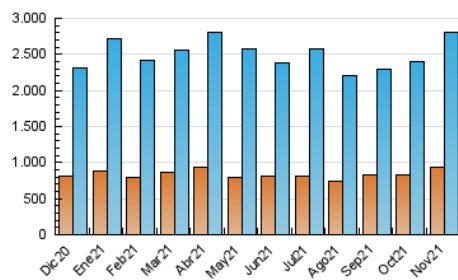

#### 3. Por día del mes (Nacional)

Día	N. únicos	Visitas	Páginas	Día	N. únicos	Visitas	Páginas	Día	N. únicos	Visitas	Páginas
1	72.591	93.298	178.356	11	59.992	74.423	150.594	21	67.091	83.874	156.538
2	66.727	82.072	162.514	12	62.902	79.990	152.953	22	89.568	119.391	231.385
3	58.196	73.850	153.035	13	62.564	77.605	144.327	23	74.394	94.517	189.694
4	65.891	83.636	168.368	14	80.304	102.148	193.770	24	63.355	82.047	165.861
5	68.272	85.590	175.814	15	117.053	151.152	279.751	25	71.402	95.375	195.509
6	51.642	64.318	121.779	16	115.250	146.084	275.663	26	84.175	106.246	198.695
7	62.185	81.259	158.934	17	100.504	123.940	231.903	27	65.599	83.149	156.208
8	66.800	86.345	185.237	18	83.839	101.589	195.375	28	80.757	104.414	188.412
9	62.479	78.772	159.946	19	63.628	79.027	155.646	29	93.072	119.863	226.961
10	70.712	86.459	166.385	20	48.607	59.033	117.946	30	86.198	112.580	226.609

4. Gráficas (Nacional)

4.1 Por día de la semana (promedio)

N. únicos / Visitas (x 100)

Páginas (x 100)

4.2 Por franja horaria (promedio)

Visitas (x 1000)

Páginas (x 1000)

4.3 Por meses

N. únicos / Visitas (x 1000)

Páginas (x 1000)