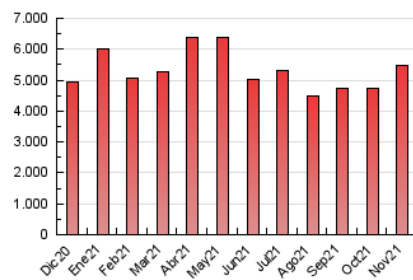

#### 3. Por día del mes (Nacional)

Día	N. únicos	Visitas	Páginas	Día	N. únicos	Visitas	Páginas	Día	N. únicos	Visitas	Páginas
1	72.591	93.298	178.356	11	59.992	74.423	150.594	21	67.091	83.874	156.538
2	66.727	82.072	162.514	12	62.902	79.990	152.953	22	89.568	119.391	231.385
3	58.196	73.850	153.035	13	62.564	77.605	144.327	23	74.394	94.517	189.694
4	65.891	83.636	168.368	14	80.304	102.148	193.770	24	63.355	82.047	165.861
5	68.272	85.590	175.814	15	117.053	151.152	279.751	25	71.402	95.375	195.509
6	51.642	64.318	121.779	16	115.250	146.084	275.663	26	84.175	106.246	198.695
7	62.185	81.259	158.934	17	100.504	123.940	231.903	27	65.599	83.149	156.208
8	66.800	86.345	185.237	18	83.839	101.589	195.375	28	80.757	104.414	188.412
9	62.479	78.772	159.946	19	63.628	79.027	155.646	29	93.072	119.863	226.961
10	70.712	86.459	166.385	20	48.607	59.033	117.946	30	86.198	112.580	226.609

4. Gráficas (Nacional)

4.1 Por día de la semana (promedio)

N. únicos / Visitas (x 100)

Páginas (x 100)

4.2 Por franja horaria (promedio)

Visitas (x 1000)

Páginas (x 1000)

4.3 Por meses

N. únicos / Visitas (x 1000)

Páginas (x 1000)