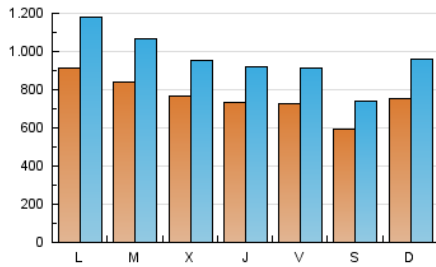

4. Gráficas (Nacional e Internacional)

4.1 Por día de la semana (promedio)

N. únicos / Visitas (x 100)