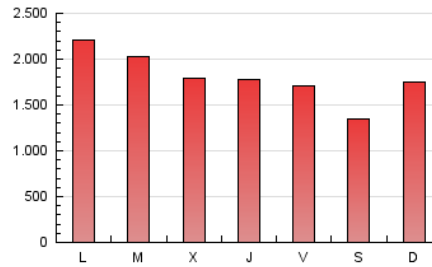

#### 2. Secciones (Nacional)

	PAGINAS	%
<b>HOME</b>	1.789.219	32.74 %
<b>RESTO</b>	3.674.949	67.26 %

#### 3. Por día del mes (Nacional)

Día	N. únicos	Visitas	Páginas	Día	N. únicos	Visitas	Páginas	Día	N. únicos	Visitas	Páginas
1	72.591	93.298	178.356	11	59.992	74.423	150.594	21	67.091	83.874	156.538
2	66.727	82.072	162.514	12	62.902	79.990	152.953	22	89.568	119.391	231.385
3	58.196	73.850	153.035	13	62.564	77.605	144.327	23	74.394	94.517	189.694
4	65.891	83.636	168.368	14	80.304	102.148	193.770	24	63.355	82.047	165.861
5	68.272	85.590	175.814	15	117.053	151.152	279.751	25	71.402	95.375	195.509
6	51.642	64.318	121.779	16	115.250	146.084	275.663	26	84.175	106.246	198.695
7	62.185	81.259	158.934	17	100.504	123.940	231.903	27	65.599	83.149	156.208
8	66.800	86.345	185.237	18	83.839	101.589	195.375	28	80.757	104.414	188.412
9	62.479	78.772	159.946	19	63.628	79.027	155.646	29	93.072	119.863	226.961
10	70.712	86.459	166.385	20	48.607	59.033	117.946	30	86.198	112.580	226.609

4. Gráficas (Nacional)

4.1 Por día de la semana (promedio)

N. únicos / Visitas (x 100)

Páginas (x 100)

4.2 Por franja horaria (promedio)

Visitas (x 1000)

Páginas (x 1000)

4.3 Por meses