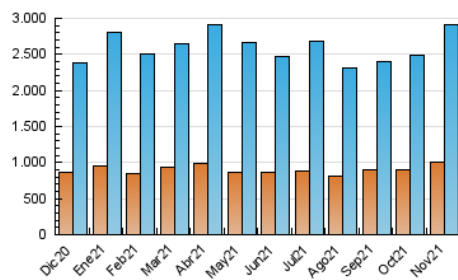

### 3. Por día del mes (Nacional e Internacional)

Día	N. únicos	Visitas	Páginas	Día	N. únicos	Visitas	Páginas	Día	N. únicos	Visitas	Páginas
1	75.508	96.519	184.428	11	62.922	77.649	156.569	21	69.345	86.839	161.901
2	69.172	85.098	167.825	12	65.437	83.162	158.730	22	92.983	123.159	239.061
3	61.533	77.528	159.836	13	64.924	80.325	149.257	23	77.633	97.996	196.497
4	68.477	87.029	174.700	14	83.046	105.374	199.834	24	66.421	85.505	172.463
5	71.181	88.944	182.413	15	120.711	155.435	287.871	25	74.715	98.984	202.842
6	54.092	66.951	126.404	16	119.109	150.360	284.374	26	87.502	110.354	206.040
7	64.974	84.305	164.487	17	104.586	128.505	239.898	27	68.305	86.323	161.679
8	69.909	89.732	192.192	18	87.199	105.414	202.495	28	83.879	108.087	194.771
9	65.413	82.200	166.651	19	66.420	82.281	161.826	29	96.307	123.819	234.324
10	73.475	89.838	172.848	20	50.787	61.656	122.583	30	89.406	116.157	233.326

4. Gráficas (Nacional e Internacional)

4.1 Por día de la semana (promedio)

N. únicos / Visitas (x 100)

Páginas (x 100)

4.2 Por franja horaria (promedio)

Visitas\_ (x 1000)

Páginas (x 1000)

4.3 Por meses

N. únicos / Visitas (x 1000)

Páginas (x 1000)