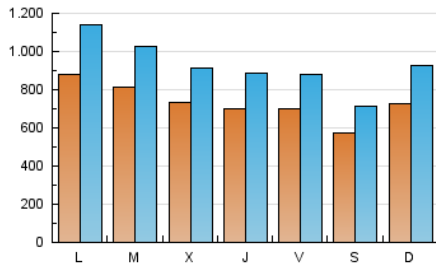

4. Gráficas (Nacional)

4.1 Por día de la semana (promedio)

N. únicos / Visitas (x 100)