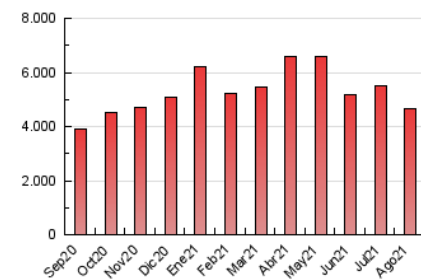

### 3. Por día del mes (Nacional e Internacional)

Día	N. únicos	Visitas	Páginas	Día	N. únicos	Visitas	Páginas	Día	N. únicos	Visitas	Páginas
1	64.991	81.201	154.228	11	59.083	75.589	147.167	21	49.084	63.294	128.750
2	53.788	69.522	144.552	12	54.304	68.838	139.131	22	88.263	110.757	200.806
3	58.407	75.487	150.948	13	56.666	71.960	140.883	23	64.797	83.153	175.065
4	61.353	78.017	156.634	14	57.580	72.192	137.870	24	61.145	77.400	159.820
5	60.625	77.435	150.723	15	68.183	87.800	163.628	25	62.924	79.450	163.844
6	60.775	77.549	161.834	16	54.470	70.243	152.277	26	61.459	77.954	158.293
7	48.034	61.208	128.074	17	60.164	77.742	163.069	27	52.783	67.663	138.083
8	50.452	64.518	132.722	18	56.578	72.979	153.314	28	50.839	64.352	125.942
9	52.083	67.962	136.240	19	55.045	69.854	146.432	29	46.319	61.379	133.406
10	54.274	70.360	149.497	20	54.177	68.881	144.840	30	80.203	97.587	178.632
								31	52.319	68.094	144.478

##### 4.1 Por día de la semana (promedio)

N. únicos / Visitas (x 100)

Páginas (x 100)

##### 4.2 Por franja horaria (promedio)

Visitas (x 1000)

Páginas (x 1000)

##### 4.3 Por meses

N. únicos / Visitas (x 1000)

Páginas (x 1000)