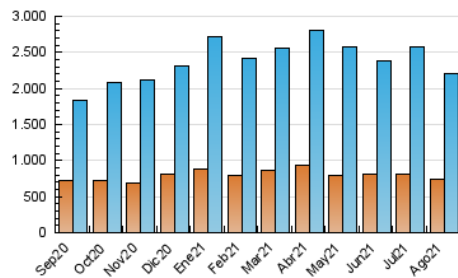

#### 3. Por día del mes (Nacional)

Día	N. únicos	Visitas	Páginas	Día	N. únicos	Visitas	Páginas	Día	N. únicos	Visitas	Páginas
1	62.450	78.240	148.977	11	56.230	72.375	141.135	21	46.689	60.403	123.525
2	51.391	66.675	139.246	12	51.750	65.695	133.381	22	85.516	107.286	194.330
3	56.201	72.798	145.748	13	54.283	68.898	135.127	23	61.497	79.357	167.945
4	58.987	75.031	149.826	14	54.237	68.404	131.406	24	58.255	74.123	153.453
5	57.765	74.223	144.489	15	64.213	83.420	156.154	25	60.393	76.257	157.566
6	58.173	74.632	156.263	16	51.282	66.409	145.099	26	58.562	74.586	151.999
7	45.768	58.703	123.272	17	57.113	74.187	156.185	27	50.189	64.731	132.764
8	47.675	61.370	127.057	18	53.883	69.840	147.196	28	48.776	61.904	121.383
9	48.789	64.400	129.990	19	52.335	66.674	140.118	29	44.282	58.885	128.598
10	51.313	66.868	142.801	20	51.533	65.747	138.898	30	77.859	94.618	173.273
								31	49.871	65.355	139.263

4. Gráficas (Nacional)

4.1 Por día de la semana (promedio)

N. únicos / Visitas (x 100)

Páginas (x 100)

4.2 Por franja horaria (promedio)

Visitas (x 1000)

Páginas (x 1000)

4.3 Por meses

N. únicos / Visitas (x 1000)

Páginas (x 1000)