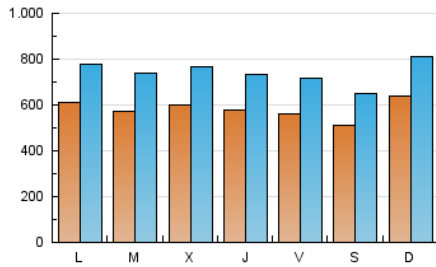

4. Gráficas (Nacional e Internacional)

4.1 Por día de la semana (promedio)

N. únicos / Visitas (x 100)