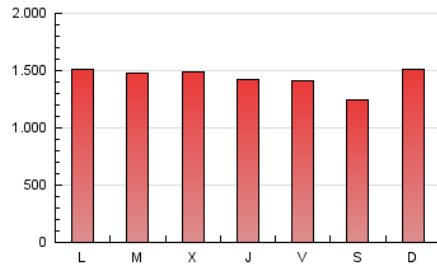

#### 3. Por día del mes (Nacional)

Día	N. únicos	Visitas	Páginas	Día	N. únicos	Visitas	Páginas	Día	N. únicos	Visitas	Páginas
1	62.450	78.240	148.977	11	56.230	72.375	141.135	21	46.689	60.403	123.525
2	51.391	66.675	139.246	12	51.750	65.695	133.381	22	85.516	107.286	194.330
3	56.201	72.798	145.748	13	54.283	68.898	135.127	23	61.497	79.357	167.945
4	58.987	75.031	149.826	14	54.237	68.404	131.406	24	58.255	74.123	153.453
5	57.765	74.223	144.489	15	64.213	83.420	156.154	25	60.393	76.257	157.566
6	58.173	74.632	156.263	16	51.282	66.409	145.099	26	58.562	74.586	151.999
7	45.768	58.703	123.272	17	57.113	74.187	156.185	27	50.189	64.731	132.764
8	47.675	61.370	127.057	18	53.883	69.840	147.196	28	48.776	61.904	121.383
9	48.789	64.400	129.990	19	52.335	66.674	140.118	29	44.282	58.885	128.598
10	51.313	66.868	142.801	20	51.533	65.747	138.898	30	77.859	94.618	173.273
								31	49.871	65.355	139.263

4. Gráficas (Nacional)

4.1 Por día de la semana (promedio)

N. únicos / Visitas (x 100)

Páginas (x 100)

4.2 Por franja horaria (promedio)

Visitas (x 1000)

Páginas (x 1000)

4.3 Por meses