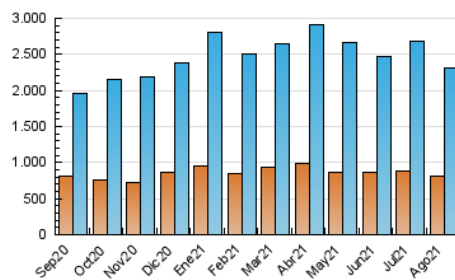

### 3. Por día del mes (Nacional e Internacional)

Día	N. únicos	Visitas	Páginas	Día	N. únicos	Visitas	Páginas	Día	N. únicos	Visitas	Páginas
1	64.991	81.201	154.228	11	59.083	75.589	147.167	21	49.084	63.294	128.750
2	53.788	69.522	144.552	12	54.304	68.838	139.131	22	88.263	110.757	200.806
3	58.407	75.487	150.948	13	56.666	71.960	140.883	23	64.797	83.153	175.065
4	61.353	78.017	156.634	14	57.580	72.192	137.870	24	61.145	77.400	159.820
5	60.625	77.435	150.723	15	68.183	87.800	163.628	25	62.924	79.450	163.844
6	60.775	77.549	161.834	16	54.470	70.243	152.277	26	61.459	77.954	158.293
7	48.034	61.208	128.074	17	60.164	77.742	163.069	27	52.783	67.663	138.083
8	50.452	64.518	132.722	18	56.578	72.979	153.314	28	50.839	64.352	125.942
9	52.083	67.962	136.240	19	55.045	69.854	146.432	29	46.319	61.379	133.406
10	54.274	70.360	149.497	20	54.177	68.881	144.840	30	80.203	97.587	178.632
								31	52.319	68.094	144.478

##### 4.1 Por día de la semana (promedio)

N. únicos / Visitas (x 100)

Páginas (x 100)

##### 4.2 Por franja horaria (promedio)

Visitas (x 1000)

Páginas (x 1000)

##### 4.3 Por meses

N. únicos / Visitas (x 1000)

Páginas (x 1000)