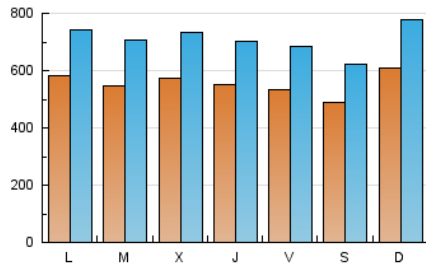

4. Gráficas (Nacional)

4.1 Por día de la semana (promedio)

N. únicos / Visitas (x 100)