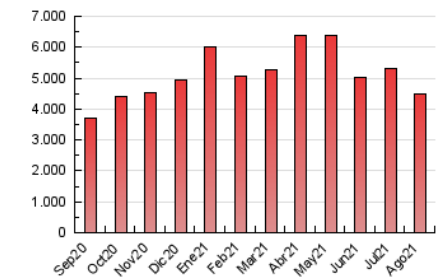

#### 3. Por día del mes (Nacional)

Día	N. únicos	Visitas	Páginas	Día	N. únicos	Visitas	Páginas	Día	N. únicos	Visitas	Páginas
1	62.450	78.240	148.977	11	56.230	72.375	141.135	21	46.689	60.403	123.525
2	51.391	66.675	139.246	12	51.750	65.695	133.381	22	85.516	107.286	194.330
3	56.201	72.798	145.748	13	54.283	68.898	135.127	23	61.497	79.357	167.945
4	58.987	75.031	149.826	14	54.237	68.404	131.406	24	58.255	74.123	153.453
5	57.765	74.223	144.489	15	64.213	83.420	156.154	25	60.393	76.257	157.566
6	58.173	74.632	156.263	16	51.282	66.409	145.099	26	58.562	74.586	151.999
7	45.768	58.703	123.272	17	57.113	74.187	156.185	27	50.189	64.731	132.764
8	47.675	61.370	127.057	18	53.883	69.840	147.196	28	48.776	61.904	121.383
9	48.789	64.400	129.990	19	52.335	66.674	140.118	29	44.282	58.885	128.598
10	51.313	66.868	142.801	20	51.533	65.747	138.898	30	77.859	94.618	173.273
								31	49.871	65.355	139.263

4. Gráficas (Nacional)

4.1 Por día de la semana (promedio)

N. únicos / Visitas (x 100)

Páginas (x 100)

4.2 Por franja horaria (promedio)

Visitas (x 1000)

Páginas (x 1000)

4.3 Por meses

N. únicos / Visitas (x 1000)

Páginas (x 1000)