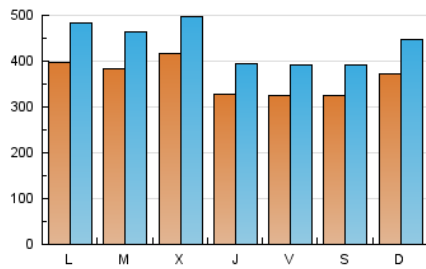

4. Gráficas (Nacional e Internacional)

4.1 Por día de la semana (promedio)

N. únicos / Visitas (x 100)