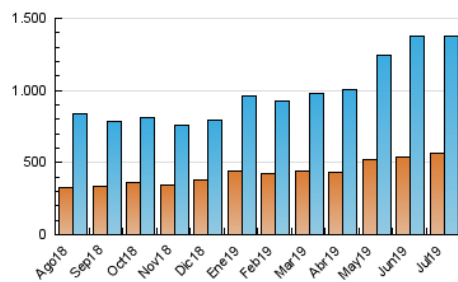

### 3. Por día del mes (Nacional e Internacional)

Día	N. únicos	Visitas	Páginas	Día	N. únicos	Visitas	Páginas	Día	N. únicos	Visitas	Páginas
1	33.326	41.139	89.355	11	30.210	36.256	76.050	21	40.312	48.005	99.396
2	29.888	36.921	78.390	12	28.628	34.250	72.345	22	48.907	58.617	120.143
3	35.618	42.997	91.523	13	33.732	40.767	82.342	23	44.243	53.261	105.598
4	30.728	38.175	88.376	14	39.244	46.769	93.573	24	48.951	57.913	115.863
5	30.984	37.946	80.421	15	50.255	59.091	108.319	25	33.997	41.062	82.104
6	30.765	37.862	79.320	16	47.982	56.965	107.426	26	39.345	47.083	97.522
7	30.970	38.480	86.462	17	48.826	58.772	117.827	27	34.292	41.323	85.697
8	30.786	38.335	85.205	18	35.793	42.667	90.865	28	38.734	46.064	88.070
9	33.080	40.459	84.097	19	31.161	37.077	76.142	29	35.805	43.905	90.084
10	34.115	41.246	89.863	20	30.942	37.107	78.313	30	36.823	44.102	89.607
								31	40.342	48.153	91.260

4. Gráficas (Nacional e Internacional)

4.1 Por día de la semana (promedio)

N. únicos / Visitas (x 100)

Páginas (x 100)

4.2 Por franja horaria (promedio)

Visitas (x 1000)

Páginas (x 1000)

4.3 Por meses

N. únicos / Visitas (x 1000)

Páginas (x 1000)