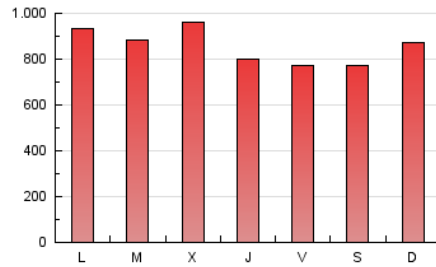

#### 3. Por día del mes (Nacional)

Día	N. únicos	Visitas	Páginas	Día	N. únicos	Visitas	Páginas	Día	N. únicos	Visitas	Páginas
1	31.018	38.455	84.646	11	28.124	33.843	71.734	21	38.084	45.303	94.355
2	27.582	34.318	74.125	12	26.469	31.856	68.055	22	46.298	55.429	114.211
3	33.570	40.746	87.532	13	31.879	38.668	78.337	23	41.557	50.133	100.309
4	28.887	36.043	84.216	14	37.099	44.183	89.050	24	46.311	54.946	110.772
5	29.198	35.883	76.679	15	46.997	55.440	102.534	25	31.838	38.515	77.797
6	29.025	35.880	75.455	16	44.898	53.604	102.002	26	36.635	44.263	92.601
7	29.196	36.332	82.491	17	46.231	55.930	112.703	27	32.110	38.824	81.283
8	28.947	36.117	80.942	18	33.280	39.742	85.540	28	36.111	43.125	83.319
9	30.900	37.988	79.710	19	29.079	34.663	71.815	29	33.151	40.891	84.921
10	31.637	38.505	84.777	20	28.977	34.839	74.219	30	34.301	41.195	84.574
								31	37.175	44.654	85.901

4. Gráficas (Nacional)

4.1 Por día de la semana (promedio)

N. únicos / Visitas (x 100)

Páginas (x 100)

4.2 Por franja horaria (promedio)

Visitas (x 1000)

Páginas (x 1000)

4.3 Por meses