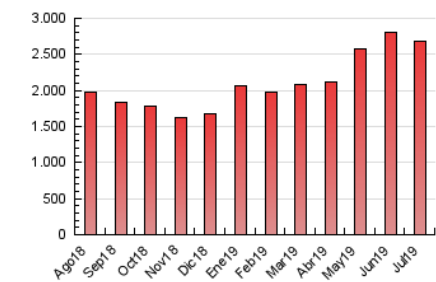

#### 3. Por día del mes (Nacional)

Día	N. únicos	Visitas	Páginas	Día	N. únicos	Visitas	Páginas	Día	N. únicos	Visitas	Páginas
1	31.018	38.455	84.646	11	28.124	33.843	71.734	21	38.084	45.303	94.355
2	27.582	34.318	74.125	12	26.469	31.856	68.055	22	46.298	55.429	114.211
3	33.570	40.746	87.532	13	31.879	38.668	78.337	23	41.557	50.133	100.309
4	28.887	36.043	84.216	14	37.099	44.183	89.050	24	46.311	54.946	110.772
5	29.198	35.883	76.679	15	46.997	55.440	102.534	25	31.838	38.515	77.797
6	29.025	35.880	75.455	16	44.898	53.604	102.002	26	36.635	44.263	92.601
7	29.196	36.332	82.491	17	46.231	55.930	112.703	27	32.110	38.824	81.283
8	28.947	36.117	80.942	18	33.280	39.742	85.540	28	36.111	43.125	83.319
9	30.900	37.988	79.710	19	29.079	34.663	71.815	29	33.151	40.891	84.921
10	31.637	38.505	84.777	20	28.977	34.839	74.219	30	34.301	41.195	84.574
								31	37.175	44.654	85.901

4. Gráficas (Nacional)

4.1 Por día de la semana (promedio)

N. únicos / Visitas (x 100)

Páginas (x 100)

4.2 Por franja horaria (promedio)

Visitas (x 1000)

Páginas (x 1000)

4.3 Por meses

N. únicos / Visitas (x 1000)

Páginas (x 1000)