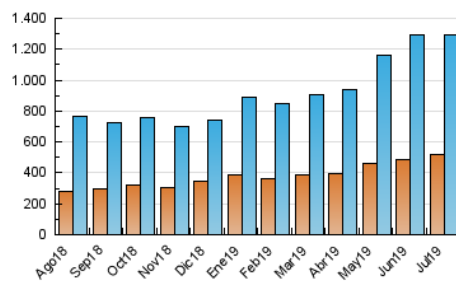

#### 3. Por día del mes (Nacional)

Día	N. únicos	Visitas	Páginas	Día	N. únicos	Visitas	Páginas	Día	N. únicos	Visitas	Páginas
1	31.018	38.455	84.646	11	28.124	33.843	71.734	21	38.084	45.303	94.355
2	27.582	34.318	74.125	12	26.469	31.856	68.055	22	46.298	55.429	114.211
3	33.570	40.746	87.532	13	31.879	38.668	78.337	23	41.557	50.133	100.309
4	28.887	36.043	84.216	14	37.099	44.183	89.050	24	46.311	54.946	110.772
5	29.198	35.883	76.679	15	46.997	55.440	102.534	25	31.838	38.515	77.797
6	29.025	35.880	75.455	16	44.898	53.604	102.002	26	36.635	44.263	92.601
7	29.196	36.332	82.491	17	46.231	55.930	112.703	27	32.110	38.824	81.283
8	28.947	36.117	80.942	18	33.280	39.742	85.540	28	36.111	43.125	83.319
9	30.900	37.988	79.710	19	29.079	34.663	71.815	29	33.151	40.891	84.921
10	31.637	38.505	84.777	20	28.977	34.839	74.219	30	34.301	41.195	84.574
								31	37.175	44.654	85.901

4. Gráficas (Nacional)

4.1 Por día de la semana (promedio)

N. únicos / Visitas (x 100)

Páginas (x 100)

4.2 Por franja horaria (promedio)

Visitas (x 1000)

Páginas (x 1000)

4.3 Por meses

N. únicos / Visitas (x 1000)

Páginas (x 1000)