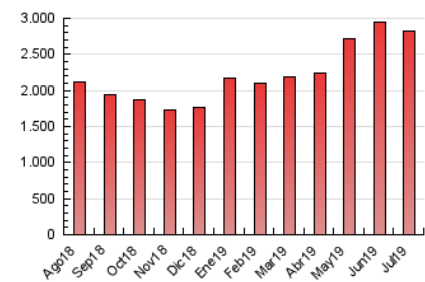

### 3. Por día del mes (Nacional e Internacional)

Día	N. únicos	Visitas	Páginas	Día	N. únicos	Visitas	Páginas	Día	N. únicos	Visitas	Páginas
1	33.326	41.139	89.355	11	30.210	36.256	76.050	21	40.312	48.005	99.396
2	29.888	36.921	78.390	12	28.628	34.250	72.345	22	48.907	58.617	120.143
3	35.618	42.997	91.523	13	33.732	40.767	82.342	23	44.243	53.261	105.598
4	30.728	38.175	88.376	14	39.244	46.769	93.573	24	48.951	57.913	115.863
5	30.984	37.946	80.421	15	50.255	59.091	108.319	25	33.997	41.062	82.104
6	30.765	37.862	79.320	16	47.982	56.965	107.426	26	39.345	47.083	97.522
7	30.970	38.480	86.462	17	48.826	58.772	117.827	27	34.292	41.323	85.697
8	30.786	38.335	85.205	18	35.793	42.667	90.865	28	38.734	46.064	88.070
9	33.080	40.459	84.097	19	31.161	37.077	76.142	29	35.805	43.905	90.084
10	34.115	41.246	89.863	20	30.942	37.107	78.313	30	36.823	44.102	89.607
								31	40.342	48.153	91.260

4. Gráficas (Nacional e Internacional)

4.1 Por día de la semana (promedio)

N. únicos / Visitas (x 100)

Páginas (x 100)

4.2 Por franja horaria (promedio)

Visitas (x 1000)

Páginas (x 1000)

4.3 Por meses

N. únicos / Visitas (x 1000)

Páginas (x 1000)