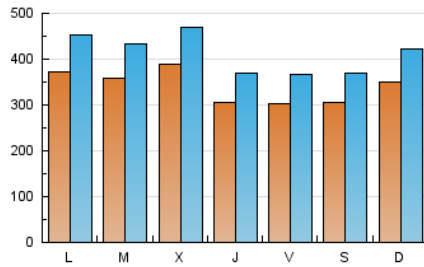

4. Gráficas (Nacional)

4.1 Por día de la semana (promedio)

N. únicos / Visitas (x 100)