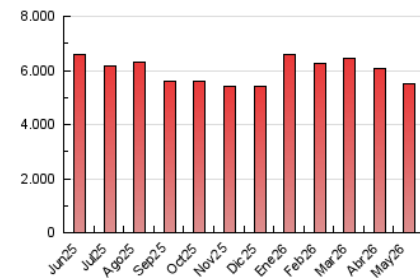

Páginas (x 1000)