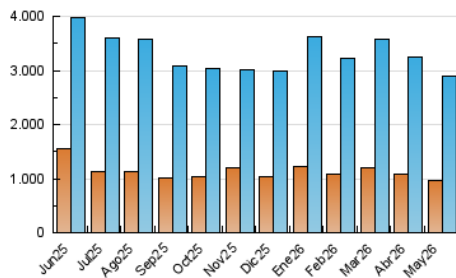

#### 3. Por día del mes (Nacional)

Día	N. únicos	Visitas	Páginas	Día	N. únicos	Visitas	Páginas	Día	N. únicos	Visitas	Páginas
1	59.330	72.144	145.629	11	57.851	77.310	159.817	21	68.272	90.087	174.946
2	59.243	74.970	144.734	12	91.260	116.720	217.324	22	65.675	81.565	162.522
3	74.683	94.945	175.544	13	89.368	115.662	212.834	23	69.163	87.502	165.134
4	74.824	97.176	191.265	14	77.044	99.996	200.046	24	59.575	80.205	167.459
5	81.085	102.545	191.536	15	66.397	84.610	169.698	25	84.902	105.823	195.846
6	69.286	91.571	168.371	16	62.468	80.767	163.983	26	103.631	127.774	221.068
7	68.381	88.079	165.637	17	81.285	105.866	211.821	27	96.605	117.068	212.695
8	64.292	82.005	156.017	18	73.199	93.563	187.512	28	81.978	103.853	190.075
9	60.624	75.787	144.598	19	66.648	85.887	169.219	29	72.126	89.808	171.938
10	65.025	84.992	168.649	20	70.574	89.625	170.625	30	70.309	88.300	160.776
								31	71.828	92.869	163.710

4. Gráficas (Nacional)

4.1 Por día de la semana (promedio)

N. únicos / Visitas (x 100)

Páginas (x 100)

4.2 Por franja horaria (promedio)

Visitas\_ (x 1000)

Páginas (x 1000)

4.3 Por meses

N. únicos / Visitas (x 1000)

Páginas (x 1000)

## 5. Observaciones

Este Medio Electrónico de Comunicación ha sido medido por la herramienta Google Analytics de Google (GA4).