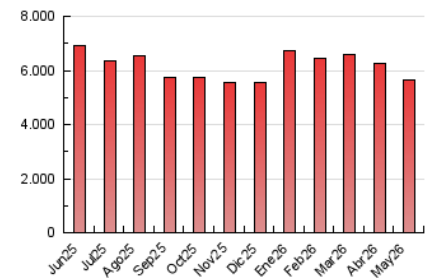

### 3. Por día del mes (Nacional e Internacional)

Día	N. únicos	Visitas	Páginas	Día	N. únicos	Visitas	Páginas	Día	N. únicos	Visitas	Páginas
1	60.787	74.191	149.463	11	59.322	79.520	163.657	21	69.856	91.452	179.288
2	60.774	77.188	148.640	12	93.853	118.884	222.947	22	67.046	83.663	166.269
3	76.722	97.800	180.171	13	92.292	119.009	218.798	23	70.530	89.213	169.213
4	77.170	100.532	196.572	14	79.071	102.294	204.910	24	61.264	82.694	171.845
5	82.759	104.979	196.007	15	67.799	86.756	174.034	25	87.948	109.628	201.304
6	70.796	93.428	172.004	16	64.026	83.419	167.966	26	108.292	131.966	228.524
7	69.953	89.726	169.292	17	83.438	109.054	217.551	27	99.434	121.544	218.526
8	65.693	83.954	159.361	18	74.952	96.235	192.110	28	84.465	106.620	194.834
9	61.817	77.378	147.905	19	68.371	88.061	173.552	29	73.916	92.107	175.990
10	66.421	86.874	172.734	20	72.327	91.551	174.906	30	72.417	90.660	164.834
								31	73.792	96.258	167.740

4. Gráficas (Nacional e Internacional)

4.1 Por día de la semana (promedio)

N. únicos / Visitas (x 100)

Páginas (x 100)

4.2 Por franja horaria (promedio)

Visitas\_ (x 1000)

Páginas (x 1000)

4.3 Por meses

N. únicos / Visitas (x 1000)

Páginas (x 1000)