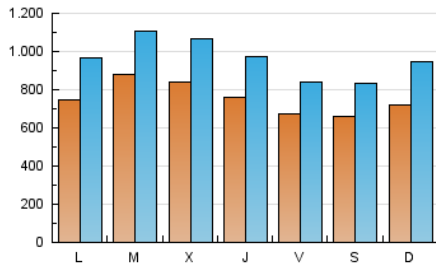

4. Gráficas (Nacional e Internacional)

4.1 Por día de la semana (promedio)

N. únicos / Visitas (x 100)