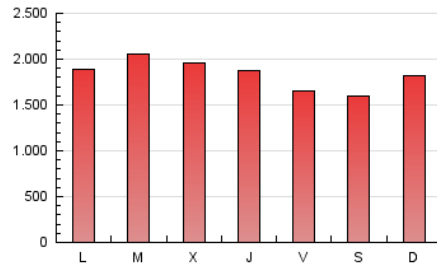

### 1. Cifras totales y promedios (Nacional e Internacional)

MES - AÑO	NAVEGADORES UNICOS	VISITAS	PAGINAS
Mayo - 2026	1.000.225	2.959.410	5.641.454
<b>PROMEDIO DIARIO</b>	<b>74.752</b>	<b>95.375</b>	<b>181.966</b>
<b>PROMEDIO LUNES-VIERNES</b>	77.433	98.386	187.255
<b>PROMEDIO SABADO-DOMINGO</b>	69.120	89.054	170.860
<b>PAGINAS / VISITAS</b>	1,91		
<b>DURACION MEDIA VISITAS</b>	0:02:30		
<b>TIEMPO INTERACCIÓN MEDIO</b>	0:03:13		

### 3. Por día del mes (Nacional e Internacional)

Día	N. únicos	Visitas	Páginas	Día	N. únicos	Visitas	Páginas	Día	N. únicos	Visitas	Páginas
1	60.787	74.191	149.463	11	59.322	79.520	163.657	21	69.856	91.452	179.288
2	60.774	77.188	148.640	12	93.853	118.884	222.947	22	67.046	83.663	166.269
3	76.722	97.800	180.171	13	92.292	119.009	218.798	23	70.530	89.213	169.213
4	77.170	100.532	196.572	14	79.071	102.294	204.910	24	61.264	82.694	171.845
5	82.759	104.979	196.007	15	67.799	86.756	174.034	25	87.948	109.628	201.304
6	70.796	93.428	172.004	16	64.026	83.419	167.966	26	108.292	131.966	228.524
7	69.953	89.726	169.292	17	83.438	109.054	217.551	27	99.434	121.544	218.526
8	65.693	83.954	159.361	18	74.952	96.235	192.110	28	84.465	106.620	194.834
9	61.817	77.378	147.905	19	68.371	88.061	173.552	29	73.916	92.107	175.990
10	66.421	86.874	172.734	20	72.327	91.551	174.906	30	72.417	90.660	164.834
								31	73.792	96.258	167.740

4. Gráficas (Nacional e Internacional)

4.1 Por día de la semana (promedio)

N. únicos / Visitas (x 100)

Páginas (x 100)

4.2 Por franja horaria (promedio)

Visitas\_ (x 1000)

Páginas (x 1000)

4.3 Por meses