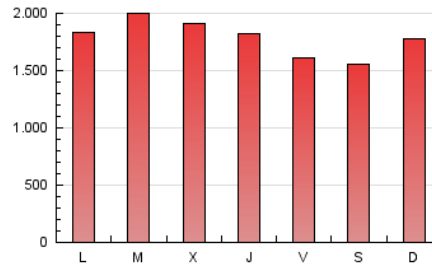

#### 1. Cifras totales y promedios (Nacional)

MES - AÑO	NAVEGADORES UNICOS	VISITAS	PAGINAS
Mayo - 2026	956.606	2.893.695	5.501.515
<b>PROMEDIO DIARIO</b>	<b>72.804</b>	<b>92.873</b>	<b>177.453</b>
<b>PROMEDIO LUNES-VIERNES</b>	75.368	95.851	182.601
<b>PROMEDIO SABADO-DOMINGO</b>	67.420	86.620	166.641
<b>PAGINAS / VISITAS</b>	1,91		
<b>DURACION MEDIA VISITAS</b>	0:02:30		
<b>TIEMPO INTERACCIÓN MEDIO</b>	0:03:16		

#### 2. Secciones (Nacional)

	PAGINAS	%
<b>HOME</b>	1.486.483	27.02 %
<b>RESTO</b>	4.014.545	72.98 %

#### 3. Por día del mes (Nacional)

Día	N. únicos	Visitas	Páginas	Día	N. únicos	Visitas	Páginas	Día	N. únicos	Visitas	Páginas
1	59.330	72.144	145.629	11	57.851	77.310	159.817	21	68.272	90.087	174.946
2	59.243	74.970	144.734	12	91.260	116.720	217.324	22	65.675	81.565	162.522
3	74.683	94.945	175.544	13	89.368	115.662	212.834	23	69.163	87.502	165.134
4	74.824	97.176	191.265	14	77.044	99.996	200.046	24	59.575	80.205	167.459
5	81.085	102.545	191.536	15	66.397	84.610	169.698	25	84.902	105.823	195.846
6	69.286	91.571	168.371	16	62.468	80.767	163.983	26	103.631	127.774	221.068
7	68.381	88.079	165.637	17	81.285	105.866	211.821	27	96.605	117.068	212.695
8	64.292	82.005	156.017	18	73.199	93.563	187.512	28	81.978	103.853	190.075
9	60.624	75.787	144.598	19	66.648	85.887	169.219	29	72.126	89.808	171.938
10	65.025	84.992	168.649	20	70.574	89.625	170.625	30	70.309	88.300	160.776
								31	71.828	92.869	163.710

4. Gráficas (Nacional)

4.1 Por día de la semana (promedio)

N. únicos / Visitas (x 100)

Páginas (x 100)

4.2 Por franja horaria (promedio)

Visitas\_ (x 1000)

Páginas (x 1000)

4.3 Por meses