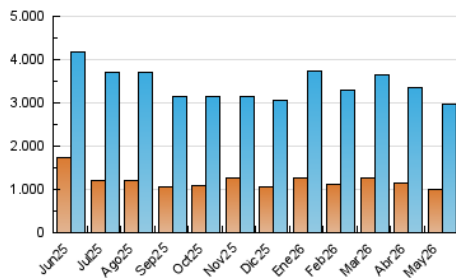

### 3. Por día del mes (Nacional e Internacional)

Día	N. únicos	Visitas	Páginas	Día	N. únicos	Visitas	Páginas	Día	N. únicos	Visitas	Páginas
1	60.787	74.191	149.463	11	59.322	79.520	163.657	21	69.856	91.452	179.288
2	60.774	77.188	148.640	12	93.853	118.884	222.947	22	67.046	83.663	166.269
3	76.722	97.800	180.171	13	92.292	119.009	218.798	23	70.530	89.213	169.213
4	77.170	100.532	196.572	14	79.071	102.294	204.910	24	61.264	82.694	171.845
5	82.759	104.979	196.007	15	67.799	86.756	174.034	25	87.948	109.628	201.304
6	70.796	93.428	172.004	16	64.026	83.419	167.966	26	108.292	131.966	228.524
7	69.953	89.726	169.292	17	83.438	109.054	217.551	27	99.434	121.544	218.526
8	65.693	83.954	159.361	18	74.952	96.235	192.110	28	84.465	106.620	194.834
9	61.817	77.378	147.905	19	68.371	88.061	173.552	29	73.916	92.107	175.990
10	66.421	86.874	172.734	20	72.327	91.551	174.906	30	72.417	90.660	164.834
								31	73.792	96.258	167.740

4. Gráficas (Nacional e Internacional)

4.1 Por día de la semana (promedio)

N. únicos / Visitas (x 100)

Páginas (x 100)

4.2 Por franja horaria (promedio)

Visitas\_ (x 1000)

Páginas (x 1000)

4.3 Por meses

N. únicos / Visitas (x 1000)

Páginas (x 1000)