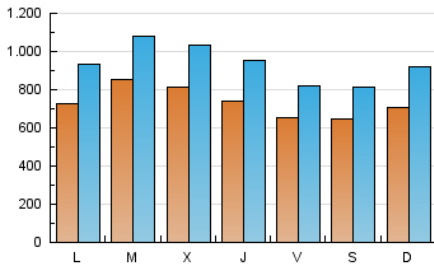

4. Gráficas (Nacional)

4.1 Por día de la semana (promedio)

N. únicos / Visitas (x 100)