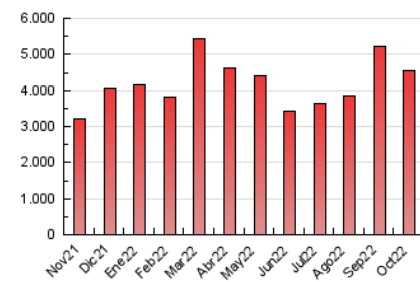

#### 3. Por día del mes (Nacional)

Día	N. únicos	Visitas	Páginas	Día	N. únicos	Visitas	Páginas	Día	N. únicos	Visitas	Páginas
1	110.622	120.927	166.850	11	87.833	100.164	154.568	21	68.841	79.934	135.767
2	77.721	90.840	139.142	12	92.459	113.158	177.397	22	68.466	83.334	138.215
3	112.887	125.957	185.598	13	59.935	72.585	131.374	23	82.789	100.006	168.558
4	106.886	120.757	185.956	14	54.275	66.044	120.638	24	76.080	92.826	160.593
5	69.410	84.112	143.655	15	53.582	62.722	112.113	25	59.495	72.481	138.430
6	144.011	162.201	231.893	16	80.659	89.251	136.211	26	50.215	60.950	119.255
7	88.994	98.993	164.911	17	81.610	92.973	151.790	27	47.583	60.023	114.536
8	77.442	90.975	145.997	18	47.852	57.188	109.148	28	44.372	54.645	104.827
9	69.904	85.749	141.741	19	50.426	59.525	112.939	29	53.314	64.470	110.883
10	123.409	139.492	202.612	20	84.048	93.289	152.800	30	68.819	86.700	141.755
								31	72.941	92.283	157.539

##### 4.1 Por día de la semana (promedio)

N. únicos / Visitas (x 100)

Páginas (x 100)

##### 4.2 Por franja horaria (promedio)

Visitas\_ (x 1000)

Páginas (x 1000)

##### 4.3 Por meses

N. únicos / Visitas (x 1000)

Páginas (x 1000)