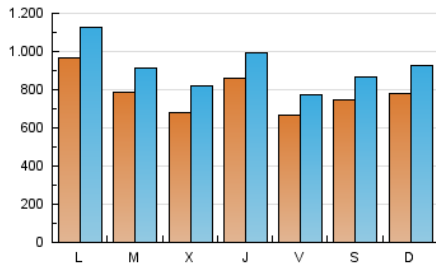

4. Gráficas (Nacional e Internacional)

4.1 Por día de la semana (promedio)

N. únicos / Visitas (x 100)