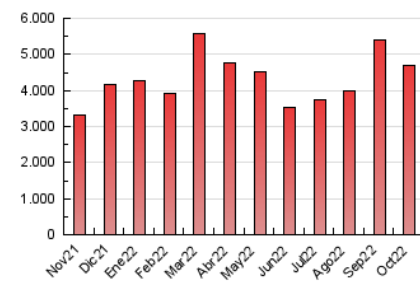

### 3. Por día del mes (Nacional e Internacional)

Día	N. únicos	Visitas	Páginas	Día	N. únicos	Visitas	Páginas	Día	N. únicos	Visitas	Páginas
1	113.969	124.156	171.057	11	90.475	103.009	158.698	21	71.338	82.326	139.458
2	80.561	93.850	143.151	12	94.966	115.824	181.080	22	70.328	85.451	141.388
3	120.341	133.902	196.254	13	61.888	74.733	134.823	23	84.975	102.486	172.029
4	113.112	127.283	194.815	14	56.503	68.357	124.385	24	78.282	95.392	164.870
5	72.021	86.791	147.778	15	55.801	64.907	115.436	25	61.693	74.835	142.264
6	146.928	165.917	237.215	16	82.971	91.593	139.356	26	52.340	63.308	123.071
7	91.367	101.314	168.765	17	83.560	95.589	155.822	27	49.382	62.163	117.953
8	79.188	92.809	148.753	18	50.015	59.575	112.849	28	46.539	57.072	108.486
9	71.356	87.506	144.330	19	52.737	62.085	116.855	29	55.021	66.336	113.665
10	126.786	143.150	207.710	20	86.337	95.591	156.353	30	70.717	88.734	144.691
								31	75.385	94.891	161.621

4. Gráficas (Nacional e Internacional)

4.1 Por día de la semana (promedio)

N. únicos / Visitas (x 100)

Páginas (x 100)

4.2 Por franja horaria (promedio)

Visitas (x 1000)

Páginas (x 1000)

4.3 Por meses

N. únicos / Visitas (x 1000)

Páginas (x 1000)