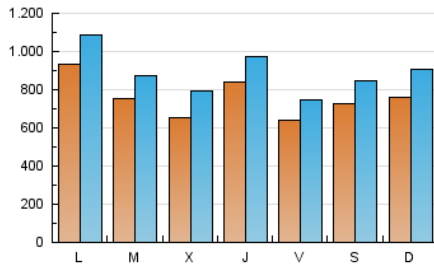

4. Gráficas (Nacional)

4.1 Por día de la semana (promedio)

N. únicos / Visitas (x 100)