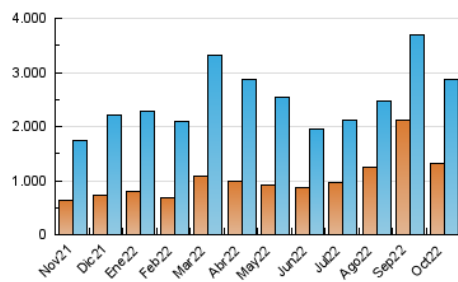

### 3. Por día del mes (Nacional e Internacional)

Día	N. únicos	Visitas	Páginas	Día	N. únicos	Visitas	Páginas	Día	N. únicos	Visitas	Páginas
1	113.969	124.156	171.057	11	90.475	103.009	158.698	21	71.338	82.326	139.458
2	80.561	93.850	143.151	12	94.966	115.824	181.080	22	70.328	85.451	141.388
3	120.341	133.902	196.254	13	61.888	74.733	134.823	23	84.975	102.486	172.029
4	113.112	127.283	194.815	14	56.503	68.357	124.385	24	78.282	95.392	164.870
5	72.021	86.791	147.778	15	55.801	64.907	115.436	25	61.693	74.835	142.264
6	146.928	165.917	237.215	16	82.971	91.593	139.356	26	52.340	63.308	123.071
7	91.367	101.314	168.765	17	83.560	95.589	155.822	27	49.382	62.163	117.953
8	79.188	92.809	148.753	18	50.015	59.575	112.849	28	46.539	57.072	108.486
9	71.356	87.506	144.330	19	52.737	62.085	116.855	29	55.021	66.336	113.665
10	126.786	143.150	207.710	20	86.337	95.591	156.353	30	70.717	88.734	144.691
								31	75.385	94.891	161.621

4. Gráficas (Nacional e Internacional)

4.1 Por día de la semana (promedio)

N. únicos / Visitas (x 100)

Páginas (x 100)

4.2 Por franja horaria (promedio)

Visitas (x 1000)

Páginas (x 1000)

4.3 Por meses

N. únicos / Visitas (x 1000)

Páginas (x 1000)