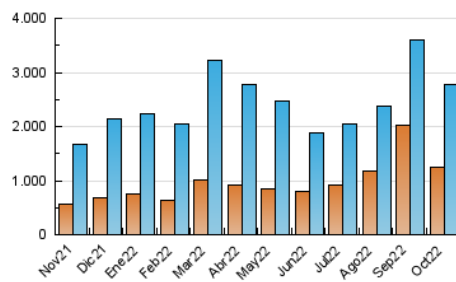

#### 3. Por día del mes (Nacional)

Día	N. únicos	Visitas	Páginas	Día	N. únicos	Visitas	Páginas	Día	N. únicos	Visitas	Páginas
1	110.622	120.927	166.850	11	87.833	100.164	154.568	21	68.841	79.934	135.767
2	77.721	90.840	139.142	12	92.459	113.158	177.397	22	68.466	83.334	138.215
3	112.887	125.957	185.598	13	59.935	72.585	131.374	23	82.789	100.006	168.558
4	106.886	120.757	185.956	14	54.275	66.044	120.638	24	76.080	92.826	160.593
5	69.410	84.112	143.655	15	53.582	62.722	112.113	25	59.495	72.481	138.430
6	144.011	162.201	231.893	16	80.659	89.251	136.211	26	50.215	60.950	119.255
7	88.994	98.993	164.911	17	81.610	92.973	151.790	27	47.583	60.023	114.536
8	77.442	90.975	145.997	18	47.852	57.188	109.148	28	44.372	54.645	104.827
9	69.904	85.749	141.741	19	50.426	59.525	112.939	29	53.314	64.470	110.883
10	123.409	139.492	202.612	20	84.048	93.289	152.800	30	68.819	86.700	141.755
								31	72.941	92.283	157.539

##### 4.1 Por día de la semana (promedio)

N. únicos / Visitas (x 100)

Páginas (x 100)

##### 4.2 Por franja horaria (promedio)

Visitas\_ (x 1000)

Páginas (x 1000)

##### 4.3 Por meses

N. únicos / Visitas (x 1000)

Páginas (x 1000)