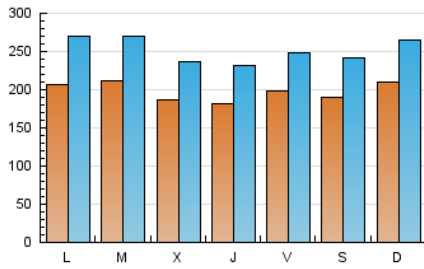

1. Cifras totales y promedios (Nacional)

MES - AÑO	NAVEGADORES UNICOS	VISITAS	PAGINAS
Octubre - 2020	262.175	776.853	1.591.607
PROMEDIO DIARIO	19.735	25.060	51.342
PROMEDIO LUNES-VIERNES	19.684	25.002	51.990
PROMEDIO SABADO-DOMINGO	19.859	25.201	49.759
PAGINAS / VISITAS	2,05		
DURACION MEDIA VISITAS	0:03:46		
DURACION MEDIA PAGINAS	0:03:36		

2. Secciones (Nacional)

	PAGINAS	%
HOME	684.635	43.02 %
RESTO	906.972	56.98 %

3. Por día del mes (Nacional)

Día	N. únicos	Visitas	Páginas	Día	N. únicos	Visitas	Páginas	Día	N. únicos	Visitas	Páginas
1	16.857	21.070	42.745	11	14.932	18.732	37.118	21	19.252	24.280	50.166
2	16.808	20.898	42.074	12	16.787	20.896	44.141	22	18.117	23.956	52.210
3	17.153	21.083	43.960	13	15.852	20.098	43.581	23	24.276	30.503	59.197
4	18.667	23.250	44.828	14	16.355	20.429	41.421	24	26.464	32.813	56.647
5	18.162	22.655	47.601	15	19.736	23.977	45.849	25	26.311	34.485	66.558
6	25.320	30.756	61.517	16	23.534	28.352	54.238	26	25.109	35.424	77.700
7	20.851	25.534	51.379	17	19.193	25.454	54.960	27	20.030	26.711	57.948
8	16.851	20.997	44.456	18	23.821	29.585	55.901	28	18.083	24.137	55.014
9	17.069	21.245	43.926	19	22.906	28.705	59.905	29	19.574	25.574	54.824
10	14.809	18.334	36.649	20	23.726	30.546	62.396	30	17.802	23.303	51.484
								31	17.383	23.071	51.214

4. Gráficas (Nacional)

4.1 Por día de la semana (promedio)

N. únicos / Visitas (x 100)

Páginas (x 100)

4.2 Por franja horaria (promedio)

Visitas (x 1000)

Páginas (x 1000)

4.3 Por meses