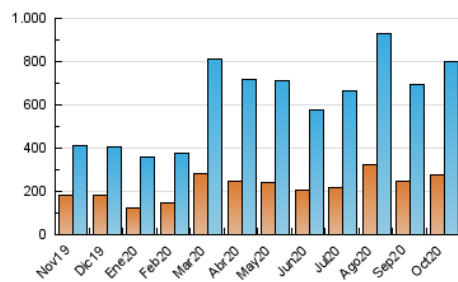

4.3 Por meses

N. únicos / Visitas (x 1000)