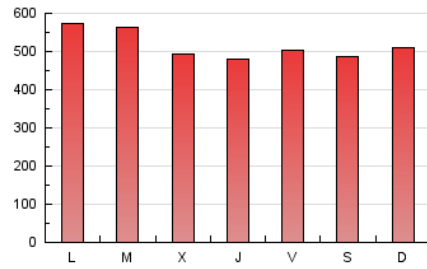

1. Cifras totales y promedios (Nacional)

MES - AÑO	NAVEGADORES UNICOS	VISITAS	PAGINAS
Octubre - 2020	262.175	776.853	1.591.607
PROMEDIO DIARIO	19.735	25.060	51.342
PROMEDIO LUNES-VIERNES	19.684	25.002	51.990
PROMEDIO SABADO-DOMINGO	19.859	25.201	49.759
PAGINAS / VISITAS	2,05		
DURACION MEDIA VISITAS	0:03:46		
DURACION MEDIA PAGINAS	0:03:36		

2. Secciones (Nacional)

	PAGINAS	%
HOME	684.635	43.02 %
RESTO	906.972	56.98 %

3. Por día del mes (Nacional)

Día	N. únicos	Visitas	Páginas	Día	N. únicos	Visitas	Páginas	Día	N. únicos	Visitas	Páginas
1	16.857	21.070	42.745	11	14.932	18.732	37.118	21	19.252	24.280	50.166
2	16.808	20.898	42.074	12	16.787	20.896	44.141	22	18.117	23.956	52.210
3	17.153	21.083	43.960	13	15.852	20.098	43.581	23	24.276	30.503	59.197
4	18.667	23.250	44.828	14	16.355	20.429	41.421	24	26.464	32.813	56.647
5	18.162	22.655	47.601	15	19.736	23.977	45.849	25	26.311	34.485	66.558
6	25.320	30.756	61.517	16	23.534	28.352	54.238	26	25.109	35.424	77.700
7	20.851	25.534	51.379	17	19.193	25.454	54.960	27	20.030	26.711	57.948
8	16.851	20.997	44.456	18	23.821	29.585	55.901	28	18.083	24.137	55.014
9	17.069	21.245	43.926	19	22.906	28.705	59.905	29	19.574	25.574	54.824
10	14.809	18.334	36.649	20	23.726	30.546	62.396	30	17.802	23.303	51.484
								31	17.383	23.071	51.214

4. Gráficas (Nacional)

4.1 Por día de la semana (promedio)

N. únicos / Visitas (x 100)

Páginas (x 100)

4.2 Por franja horaria (promedio)

Visitas (x 1000)

Páginas (x 1000)

4.3 Por meses