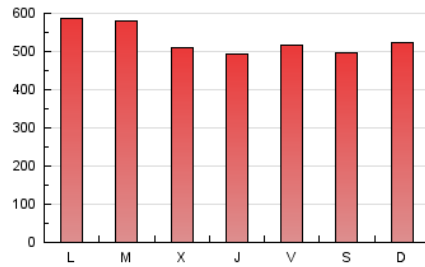

noticias de Álava

1. Cifras totales y promedios (Nacional e Internacional)

MES - AÑO	NAVEGADORES UNICOS	VISITAS	PAGINAS
Octubre - 2020	276.292	798.963	1.632.924
PROMEDIO DIARIO	20.392	25.773	52.675
PROMEDIO LUNES-VIERNES	20.371	25.752	53.440
PROMEDIO SABADO-DOMINGO	20.444	25.825	50.806
PAGINAS / VISITAS	2,04		
DURACION MEDIA VISITAS	0:03:48		
DURACION MEDIA PAGINAS	0:03:38		

2. Secciones (Nacional e Internacional)

	PAGINAS	%
HOME	695.708	42.61 %
RESTO	937.216	57.39 %

3. Por día del mes (Nacional e Internacional)

Día	N. únicos	Visitas	Páginas	Día	N. únicos	Visitas	Páginas	Día	N. únicos	Visitas	Páginas
1	17.539	21.771	43.962	11	15.473	19.312	38.056	21	20.032	25.146	51.795
2	17.443	21.547	43.511	12	17.261	21.438	45.168	22	18.785	24.706	53.700
3	17.624	21.601	44.959	13	16.465	20.810	44.911	23	25.022	31.256	60.708
4	19.200	23.856	45.884	14	17.021	21.118	42.568	24	27.146	33.536	57.811
5	18.816	23.427	49.094	15	20.299	24.581	46.942	25	27.035	35.235	67.801
6	26.112	31.637	63.226	16	24.209	29.083	55.514	26	25.862	36.259	79.521
7	21.525	26.270	52.803	17	19.749	26.067	56.012	27	20.724	27.488	59.498
8	17.516	21.680	45.842	18	24.462	30.244	56.949	28	18.751	24.866	56.579
9	17.674	21.930	45.250	19	23.636	29.532	61.411	29	20.274	26.367	56.635
10	15.315	18.895	37.555	20	24.655	31.499	63.997	30	18.550	24.125	53.037
								31	17.988	23.681	52.225

4. Gráficas (Nacional e Internacional)

4.1 Por día de la semana (promedio)

N. únicos / Visitas (x 100)

Páginas (x 100)

4.2 Por franja horaria (promedio)

Visitas (x 1000)

Páginas (x 1000)

4.3 Por meses