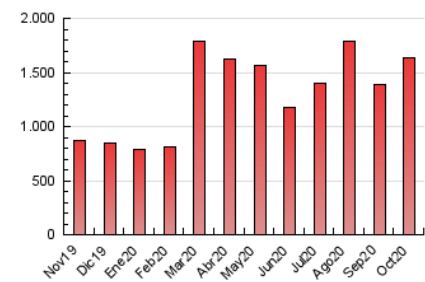

Páginas (x 1000)