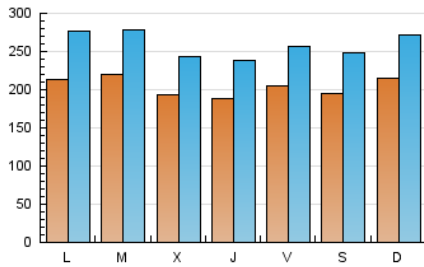

noticias de Álava

1. Cifras totales y promedios (Nacional e Internacional)

MES - AÑO	NAVEGADORES UNICOS	VISITAS	PAGINAS
Octubre - 2020	276.292	798.963	1.632.924
PROMEDIO DIARIO	20.392	25.773	52.675
PROMEDIO LUNES-VIERNES	20.371	25.752	53.440
PROMEDIO SABADO-DOMINGO	20.444	25.825	50.806
PAGINAS / VISITAS	2,04		
DURACION MEDIA VISITAS	0:03:48		
DURACION MEDIA PAGINAS	0:03:38		

2. Secciones (Nacional e Internacional)

	PAGINAS	%
HOME	695.708	42.61 %
RESTO	937.216	57.39 %

3. Por día del mes (Nacional e Internacional)

Día	N. únicos	Visitas	Páginas	Día	N. únicos	Visitas	Páginas	Día	N. únicos	Visitas	Páginas
1	17.539	21.771	43.962	11	15.473	19.312	38.056	21	20.032	25.146	51.795
2	17.443	21.547	43.511	12	17.261	21.438	45.168	22	18.785	24.706	53.700
3	17.624	21.601	44.959	13	16.465	20.810	44.911	23	25.022	31.256	60.708
4	19.200	23.856	45.884	14	17.021	21.118	42.568	24	27.146	33.536	57.811
5	18.816	23.427	49.094	15	20.299	24.581	46.942	25	27.035	35.235	67.801
6	26.112	31.637	63.226	16	24.209	29.083	55.514	26	25.862	36.259	79.521
7	21.525	26.270	52.803	17	19.749	26.067	56.012	27	20.724	27.488	59.498
8	17.516	21.680	45.842	18	24.462	30.244	56.949	28	18.751	24.866	56.579
9	17.674	21.930	45.250	19	23.636	29.532	61.411	29	20.274	26.367	56.635
10	15.315	18.895	37.555	20	24.655	31.499	63.997	30	18.550	24.125	53.037
								31	17.988	23.681	52.225

4. Gráficas (Nacional e Internacional)

4.1 Por día de la semana (promedio)

N. únicos / Visitas (x 100)

Páginas (x 100)

4.2 Por franja horaria (promedio)

Visitas (x 1000)

Páginas (x 1000)

4.3 Por meses