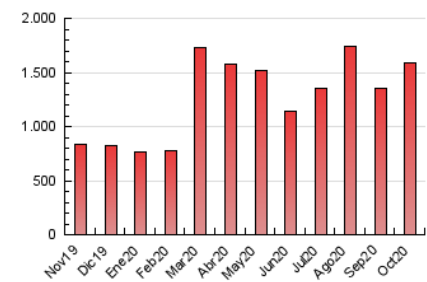

Páginas (x 1000)