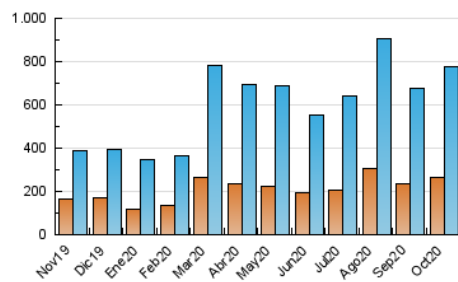

4.3 Por meses

N. únicos / Visitas (x 1000)