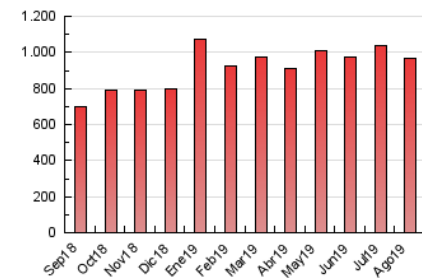

Páginas (x 1000)