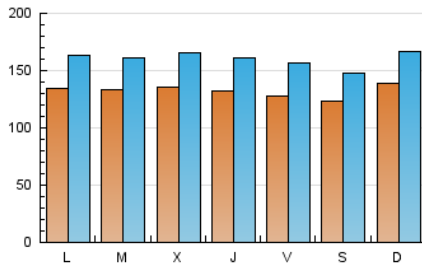

2. Secciones (Nacional e Internacional)

	PAGINAS	%
HOME	408.022	40.00 %
RESTO	611.979	60.00 %

3. Por día del mes (Nacional e Internacional)

Día	N. únicos	Visitas	Páginas	Día	N. únicos	Visitas	Páginas	Día	N. únicos	Visitas	Páginas
1	11.895	14.707	31.608	11	14.558	17.506	37.025	21	12.319	15.126	34.183
2	10.864	13.328	27.476	12	14.610	17.395	34.448	22	11.193	13.672	31.630
3	11.142	13.469	27.480	13	13.583	16.461	33.976	23	11.861	14.930	31.690
4	13.156	15.774	31.799	14	12.611	15.197	31.250	24	12.345	15.130	32.122
5	12.551	15.216	31.396	15	13.778	16.903	35.336	25	15.060	17.775	33.531
6	13.518	16.503	35.241	16	13.922	16.541	31.832	26	12.531	15.499	33.629
7	15.901	19.367	38.907	17	11.383	13.285	24.980	27	12.752	15.546	32.954
8	17.509	20.877	39.750	18	12.877	15.473	30.414	28	13.538	16.493	36.046
9	13.890	17.083	35.868	19	14.208	17.122	34.748	29	11.662	14.347	31.108
10	12.353	15.153	32.602	20	13.455	16.013	31.412	30	13.427	16.345	32.132
								31	14.357	16.848	33.428

4. Gráficas (Nacional e Internacional)

4.1 Por día de la semana (promedio)

N. únicos / Visitas (x 100)

Páginas (x 100)

4.2 Por franja horaria (promedio)

Visitas (x 1000)

Páginas (x 1000)

4.3 Por meses