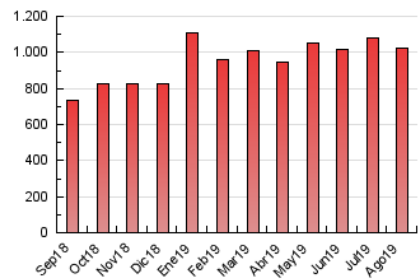

Páginas (x 1000)