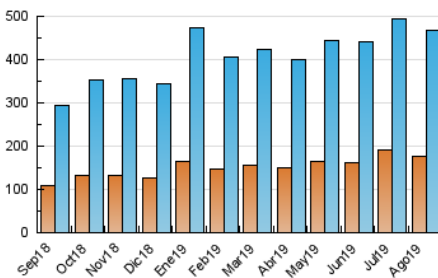

4.3 Por meses

N. únicos / Visitas (x 1000)