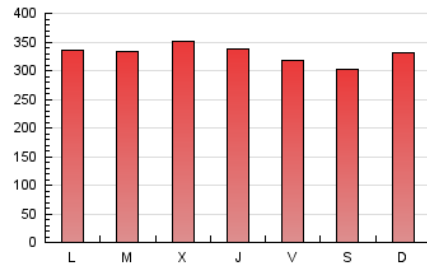

2. Secciones (Nacional e Internacional)

	PAGINAS	%
HOME	408.022	40.00 %
RESTO	611.979	60.00 %

3. Por día del mes (Nacional e Internacional)

Día	N. únicos	Visitas	Páginas	Día	N. únicos	Visitas	Páginas	Día	N. únicos	Visitas	Páginas
1	11.895	14.707	31.608	11	14.558	17.506	37.025	21	12.319	15.126	34.183
2	10.864	13.328	27.476	12	14.610	17.395	34.448	22	11.193	13.672	31.630
3	11.142	13.469	27.480	13	13.583	16.461	33.976	23	11.861	14.930	31.690
4	13.156	15.774	31.799	14	12.611	15.197	31.250	24	12.345	15.130	32.122
5	12.551	15.216	31.396	15	13.778	16.903	35.336	25	15.060	17.775	33.531
6	13.518	16.503	35.241	16	13.922	16.541	31.832	26	12.531	15.499	33.629
7	15.901	19.367	38.907	17	11.383	13.285	24.980	27	12.752	15.546	32.954
8	17.509	20.877	39.750	18	12.877	15.473	30.414	28	13.538	16.493	36.046
9	13.890	17.083	35.868	19	14.208	17.122	34.748	29	11.662	14.347	31.108
10	12.353	15.153	32.602	20	13.455	16.013	31.412	30	13.427	16.345	32.132
								31	14.357	16.848	33.428

4. Gráficas (Nacional e Internacional)

4.1 Por día de la semana (promedio)

N. únicos / Visitas (x 100)

Páginas (x 100)

4.2 Por franja horaria (promedio)

Visitas (x 1000)

Páginas (x 1000)

4.3 Por meses