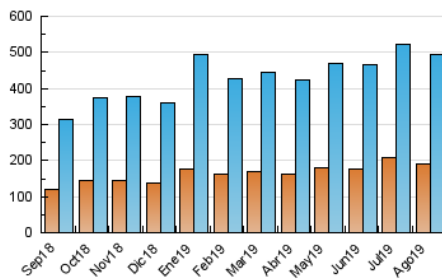

4.3 Por meses

N. únicos / Visitas (x 1000)