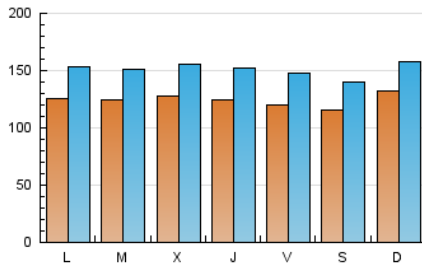

1. Cifras totales y promedios (Nacional)

MES - AÑO	NAVEGADORES UNICOS	VISITAS	PAGINAS
Agosto - 2019	175.708	466.527	964.413
PROMEDIO DIARIO	12.403	15.049	31.110
PROMEDIO LUNES-VIERNES	12.444	15.169	31.610
PROMEDIO SABADO-DOMINGO	12.302	14.756	29.889
PAGINAS / VISITAS	2,07		
DURACION MEDIA VISITAS	0:01:52		
DURACION MEDIA PAGINAS	0:01:45		

2. Secciones (Nacional)

	PAGINAS	%
HOME	389.397	40.38 %
RESTO	575.016	59.62 %

3. Por día del mes (Nacional)

Día	N. únicos	Visitas	Páginas	Día	N. únicos	Visitas	Páginas	Día	N. únicos	Visitas	Páginas
1	11.134	13.745	29.948	11	13.590	16.464	35.026	21	11.502	14.169	32.202
2	10.200	12.529	26.073	12	13.410	16.080	32.087	22	10.393	12.778	29.753
3	10.604	12.850	26.339	13	12.732	15.454	31.940	23	11.065	13.921	29.639
4	12.596	15.038	30.456	14	11.811	14.203	29.192	24	11.483	14.113	30.061
5	11.863	14.435	29.930	15	12.918	15.893	32.951	25	14.345	16.967	31.983
6	12.716	15.622	33.450	16	12.925	15.405	29.786	26	11.786	14.581	31.840
7	15.075	18.429	37.029	17	10.566	12.338	23.354	27	11.958	14.620	31.224
8	16.703	19.923	37.825	18	12.152	14.590	28.787	28	12.782	15.600	34.258
9	13.114	16.163	33.891	19	13.268	16.063	32.679	29	11.038	13.548	29.489
10	11.675	14.336	30.876	20	12.592	14.958	29.385	30	12.778	15.602	30.843
								31	13.704	16.110	32.117

4. Gráficas (Nacional)

4.1 Por día de la semana (promedio)

N. únicos / Visitas (x 100)

Páginas (x 100)

4.2 Por franja horaria (promedio)

Visitas (x 1000)

Páginas (x 1000)

4.3 Por meses