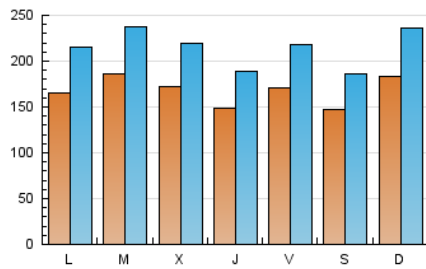

noticias de Álava

1. Cifras totales y promedios (Nacional e Internacional)

MES - AÑO	NAVEGADORES UNICOS	VISITAS	PAGINAS
Julio - 2020	218.420	662.995	1.394.858
PROMEDIO DIARIO	16.719	21.387	44.995
PROMEDIO LUNES-VIERNES	16.806	21.482	46.031
PROMEDIO SABADO-DOMINGO	16.468	21.114	42.018
PAGINAS / VISITAS	2,10		
DURACION MEDIA VISITAS	0:03:44		
DURACION MEDIA PAGINAS	0:03:23		

2. Secciones (Nacional e Internacional)

	PAGINAS	%
HOME	598.670	42.92 %
RESTO	796.188	57.08 %

3. Por día del mes (Nacional e Internacional)

Día	N. únicos	Visitas	Páginas	Día	N. únicos	Visitas	Páginas	Día	N. únicos	Visitas	Páginas
1	17.866	22.729	52.976	11	12.323	15.913	34.011	21	17.524	22.852	48.487
2	15.569	19.197	43.430	12	17.018	23.328	45.884	22	15.372	18.716	37.972
3	14.369	17.749	38.038	13	15.350	20.510	46.232	23	12.564	14.960	29.805
4	11.735	14.672	30.051	14	16.668	21.183	46.669	24	18.690	24.252	54.636
5	13.763	17.632	35.071	15	17.653	23.581	51.755	25	21.092	26.155	51.467
6	14.130	18.139	39.189	16	15.488	20.537	47.702	26	21.413	26.735	48.929
7	15.110	19.433	41.744	17	16.915	21.885	48.019	27	17.855	23.329	48.867
8	14.373	18.409	38.914	18	13.527	17.687	36.892	28	25.203	31.314	61.521
9	13.067	17.092	37.718	19	20.870	26.786	53.837	29	20.872	26.130	53.561
10	16.252	20.601	42.223	20	18.806	23.866	47.736	30	17.810	22.993	49.291
								31	19.040	24.630	52.231

4. Gráficas (Nacional e Internacional)

4.1 Por día de la semana (promedio)

N. únicos / Visitas (x 100)

Páginas (x 100)

4.2 Por franja horaria (promedio)

Visitas (x 1000)

Páginas (x 1000)

4.3 Por meses