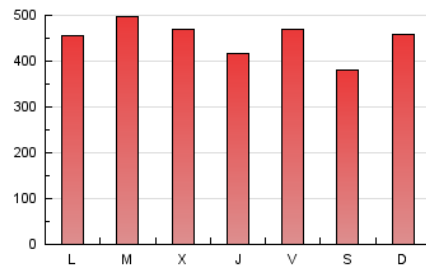

noticias de Álava

1. Cifras totales y promedios (Nacional e Internacional)

MES - AÑO	NAVEGADORES UNICOS	VISITAS	PAGINAS
Julio - 2020	218.420	662.995	1.394.858
PROMEDIO DIARIO	16.719	21.387	44.995
PROMEDIO LUNES-VIERNES	16.806	21.482	46.031
PROMEDIO SABADO-DOMINGO	16.468	21.114	42.018
PAGINAS / VISITAS	2,10		
DURACION MEDIA VISITAS	0:03:44		
DURACION MEDIA PAGINAS	0:03:23		

2. Secciones (Nacional e Internacional)

	PAGINAS	%
HOME	598.670	42.92 %
RESTO	796.188	57.08 %

3. Por día del mes (Nacional e Internacional)

Día	N. únicos	Visitas	Páginas	Día	N. únicos	Visitas	Páginas	Día	N. únicos	Visitas	Páginas
1	17.866	22.729	52.976	11	12.323	15.913	34.011	21	17.524	22.852	48.487
2	15.569	19.197	43.430	12	17.018	23.328	45.884	22	15.372	18.716	37.972
3	14.369	17.749	38.038	13	15.350	20.510	46.232	23	12.564	14.960	29.805
4	11.735	14.672	30.051	14	16.668	21.183	46.669	24	18.690	24.252	54.636
5	13.763	17.632	35.071	15	17.653	23.581	51.755	25	21.092	26.155	51.467
6	14.130	18.139	39.189	16	15.488	20.537	47.702	26	21.413	26.735	48.929
7	15.110	19.433	41.744	17	16.915	21.885	48.019	27	17.855	23.329	48.867
8	14.373	18.409	38.914	18	13.527	17.687	36.892	28	25.203	31.314	61.521
9	13.067	17.092	37.718	19	20.870	26.786	53.837	29	20.872	26.130	53.561
10	16.252	20.601	42.223	20	18.806	23.866	47.736	30	17.810	22.993	49.291
								31	19.040	24.630	52.231

4. Gráficas (Nacional e Internacional)

4.1 Por día de la semana (promedio)

N. únicos / Visitas (x 100)

Páginas (x 100)

4.2 Por franja horaria (promedio)

Visitas (x 1000)

Páginas (x 1000)

4.3 Por meses