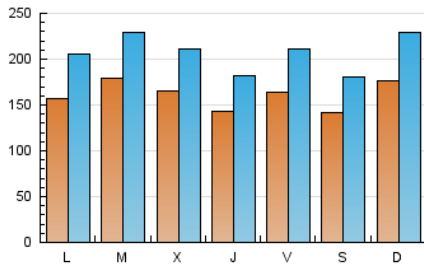

1. Cifras totales y promedios (Nacional)

MES - AÑO	NAVEGADORES UNICOS	VISITAS	PAGINAS
Julio - 2020	203.799	639.853	1.350.321
PROMEDIO DIARIO	16.041	20.640	43.559
PROMEDIO LUNES-VIERNES	16.101	20.705	44.491
PROMEDIO SABADO-DOMINGO	15.870	20.456	40.878
PAGINAS / VISITAS	2,11		
DURACION MEDIA VISITAS	0:03:43		
DURACION MEDIA PAGINAS	0:03:21		

2. Secciones (Nacional)

	PAGINAS	%
HOME	584.519	43.29 %
RESTO	765.802	56.71 %

3. Por día del mes (Nacional)

Día	N. únicos	Visitas	Páginas	Día	N. únicos	Visitas	Páginas	Día	N. únicos	Visitas	Páginas
1	17.097	21.873	50.985	11	11.827	15.346	33.088	21	16.830	22.050	46.748
2	14.872	18.449	41.853	12	16.389	22.614	44.603	22	14.841	18.137	36.788
3	13.625	16.955	36.440	13	14.668	19.702	44.599	23	12.092	14.475	28.906
4	11.114	14.050	28.891	14	15.940	20.408	45.199	24	17.939	23.500	53.047
5	13.209	17.046	34.067	15	16.956	22.806	50.020	25	20.472	25.488	50.367
6	13.559	17.508	37.837	16	14.811	19.816	46.242	26	20.731	25.953	47.629
7	14.453	18.713	40.360	17	16.362	21.219	46.653	27	16.678	22.030	46.689
8	13.685	17.671	37.551	18	12.978	17.086	35.782	28	24.326	30.330	59.599
9	12.358	16.342	36.354	19	20.237	26.061	52.595	29	20.059	25.242	51.829
10	15.575	19.854	40.898	20	18.109	23.117	46.238	30	17.106	22.133	47.636
								31	18.374	23.879	50.828

4. Gráficas (Nacional)

4.1 Por día de la semana (promedio)

N. únicos / Visitas (x 100)

Páginas (x 100)

4.2 Por franja horaria (promedio)

Visitas (x 1000)

Páginas (x 1000)

4.3 Por meses