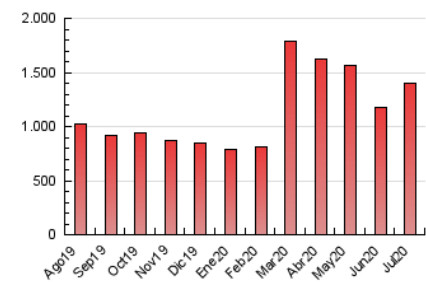

Páginas (x 1000)