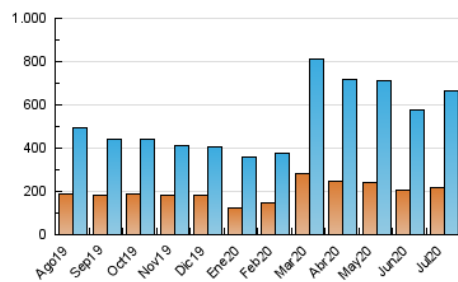

4.3 Por meses

N. únicos / Visitas (x 1000)