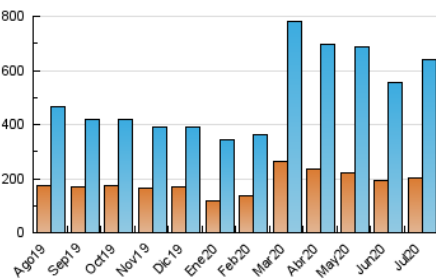

4.3 Por meses

N. únicos / Visitas (x 1000)