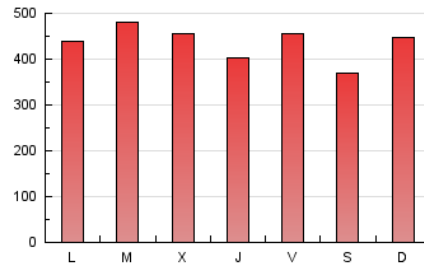

1. Cifras totales y promedios (Nacional)

MES - AÑO	NAVEGADORES UNICOS	VISITAS	PAGINAS
Julio - 2020	203.799	639.853	1.350.321
PROMEDIO DIARIO	16.041	20.640	43.559
PROMEDIO LUNES-VIERNES	16.101	20.705	44.491
PROMEDIO SABADO-DOMINGO	15.870	20.456	40.878
PAGINAS / VISITAS	2,11		
DURACION MEDIA VISITAS	0:03:43		
DURACION MEDIA PAGINAS	0:03:21		

2. Secciones (Nacional)

	PAGINAS	%
HOME	584.519	43.29 %
RESTO	765.802	56.71 %

3. Por día del mes (Nacional)

Día	N. únicos	Visitas	Páginas	Día	N. únicos	Visitas	Páginas	Día	N. únicos	Visitas	Páginas
1	17.097	21.873	50.985	11	11.827	15.346	33.088	21	16.830	22.050	46.748
2	14.872	18.449	41.853	12	16.389	22.614	44.603	22	14.841	18.137	36.788
3	13.625	16.955	36.440	13	14.668	19.702	44.599	23	12.092	14.475	28.906
4	11.114	14.050	28.891	14	15.940	20.408	45.199	24	17.939	23.500	53.047
5	13.209	17.046	34.067	15	16.956	22.806	50.020	25	20.472	25.488	50.367
6	13.559	17.508	37.837	16	14.811	19.816	46.242	26	20.731	25.953	47.629
7	14.453	18.713	40.360	17	16.362	21.219	46.653	27	16.678	22.030	46.689
8	13.685	17.671	37.551	18	12.978	17.086	35.782	28	24.326	30.330	59.599
9	12.358	16.342	36.354	19	20.237	26.061	52.595	29	20.059	25.242	51.829
10	15.575	19.854	40.898	20	18.109	23.117	46.238	30	17.106	22.133	47.636
								31	18.374	23.879	50.828

4. Gráficas (Nacional)

4.1 Por día de la semana (promedio)

N. únicos / Visitas (x 100)

Páginas (x 100)

4.2 Por franja horaria (promedio)

Visitas (x 1000)

Páginas (x 1000)

4.3 Por meses