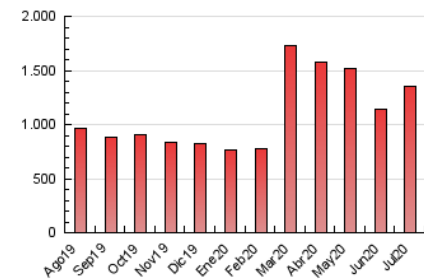

Páginas (x 1000)