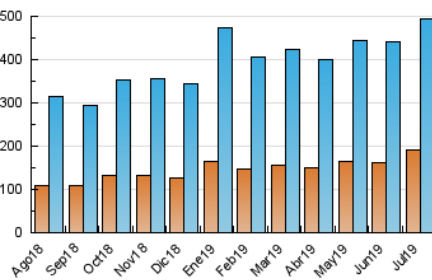

4.3 Por meses

N. únicos / Visitas (x 1000)