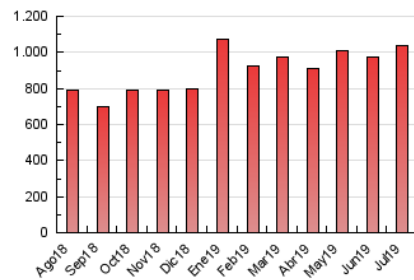

Páginas (x 1000)