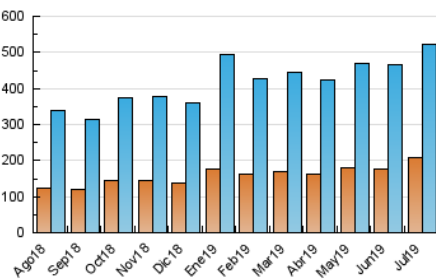

4.3 Por meses

N. únicos / Visitas (x 1000)