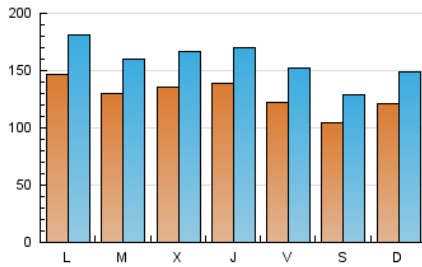

1. Cifras totales y promedios (Nacional)

MES - AÑO	NAVEGADORES UNICOS	VISITAS	PAGINAS
Julio - 2019	190.888	493.416	1.034.147
PROMEDIO DIARIO	12.926	15.917	33.360
PROMEDIO LUNES-VIERNES	13.497	16.627	34.608
PROMEDIO SABADO-DOMINGO	11.284	13.874	29.769
PAGINAS / VISITAS	2,10		
DURACION MEDIA VISITAS	0:01:56		
DURACION MEDIA PAGINAS	0:01:46		

2. Secciones (Nacional)

	PAGINAS	%
HOME	388.739	37.59 %
RESTO	645.408	62.41 %

3. Por día del mes (Nacional)

Día	N. únicos	Visitas	Páginas	Día	N. únicos	Visitas	Páginas	Día	N. únicos	Visitas	Páginas
1	13.896	16.981	34.660	11	12.668	15.675	32.717	21	12.990	15.719	32.943
2	12.332	15.103	32.672	12	12.390	15.204	31.357	22	15.611	19.687	40.351
3	11.465	14.310	31.393	13	10.037	12.470	27.306	23	14.211	17.482	35.727
4	10.874	13.457	27.510	14	11.669	14.934	33.101	24	14.250	17.537	36.814
5	10.184	12.673	26.520	15	13.230	16.481	37.172	25	15.260	18.265	34.279
6	8.262	10.273	23.592	16	12.908	15.996	36.275	26	12.789	15.964	32.886
7	10.963	13.331	30.436	17	13.180	16.484	35.168	27	10.450	12.972	27.491
8	13.456	17.075	37.449	18	16.724	20.453	41.593	28	12.728	15.396	31.101
9	12.665	15.888	36.754	19	13.598	16.829	36.494	29	16.891	20.162	35.661
10	13.542	16.798	35.894	20	13.172	15.894	32.183	30	13.153	15.759	30.939
								31	15.157	18.164	35.709

4. Gráficas (Nacional)

4.1 Por día de la semana (promedio)

N. únicos / Visitas (x 100)

Páginas (x 100)

4.2 Por franja horaria (promedio)

Visitas (x 1000)

Páginas (x 1000)

4.3 Por meses