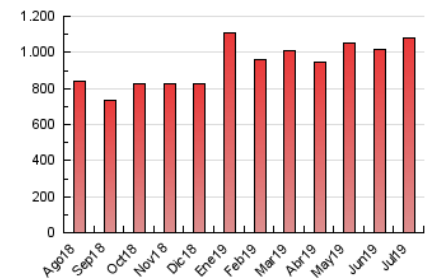

Páginas (x 1000)