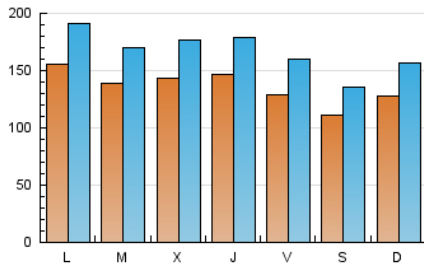

2. Secciones (Nacional e Internacional)

	PAGINAS	%
HOME	403.756	37.27 %
RESTO	679.630	62.73 %

3. Por día del mes (Nacional e Internacional)

Día	N. únicos	Visitas	Páginas	Día	N. únicos	Visitas	Páginas	Día	N. únicos	Visitas	Páginas
1	14.726	17.922	36.281	11	13.457	16.570	34.305	21	13.593	16.448	34.245
2	13.083	15.936	34.136	12	13.057	15.982	32.846	22	16.584	20.861	42.454
3	12.145	15.074	32.783	13	10.671	13.187	28.639	23	15.024	18.489	37.443
4	11.487	14.177	28.778	14	12.314	15.674	34.397	24	15.086	18.532	38.589
5	10.817	13.419	27.897	15	14.074	17.506	38.953	25	16.119	19.214	35.906
6	8.707	10.824	24.605	16	13.739	16.945	38.112	26	13.542	16.824	34.379
7	11.843	14.313	31.904	17	13.962	17.431	36.981	27	11.036	13.657	28.648
8	14.358	18.128	39.177	18	17.623	21.460	43.506	28	13.375	16.084	32.294
9	13.432	16.801	38.441	19	14.356	17.681	38.265	29	17.815	21.223	37.486
10	14.317	17.694	37.582	20	13.878	16.690	33.533	30	14.282	16.940	32.943
								31	16.264	19.349	37.878

4. Gráficas (Nacional e Internacional)

4.1 Por día de la semana (promedio)

N. únicos / Visitas (x 100)

Páginas (x 100)

4.2 Por franja horaria (promedio)

Visitas (x 1000)

Páginas (x 1000)

4.3 Por meses