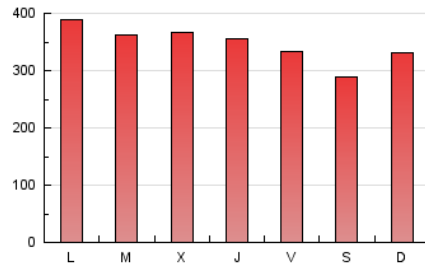

2. Secciones (Nacional e Internacional)

	PAGINAS	%
HOME	403.756	37.27 %
RESTO	679.630	62.73 %

3. Por día del mes (Nacional e Internacional)

Día	N. únicos	Visitas	Páginas	Día	N. únicos	Visitas	Páginas	Día	N. únicos	Visitas	Páginas
1	14.726	17.922	36.281	11	13.457	16.570	34.305	21	13.593	16.448	34.245
2	13.083	15.936	34.136	12	13.057	15.982	32.846	22	16.584	20.861	42.454
3	12.145	15.074	32.783	13	10.671	13.187	28.639	23	15.024	18.489	37.443
4	11.487	14.177	28.778	14	12.314	15.674	34.397	24	15.086	18.532	38.589
5	10.817	13.419	27.897	15	14.074	17.506	38.953	25	16.119	19.214	35.906
6	8.707	10.824	24.605	16	13.739	16.945	38.112	26	13.542	16.824	34.379
7	11.843	14.313	31.904	17	13.962	17.431	36.981	27	11.036	13.657	28.648
8	14.358	18.128	39.177	18	17.623	21.460	43.506	28	13.375	16.084	32.294
9	13.432	16.801	38.441	19	14.356	17.681	38.265	29	17.815	21.223	37.486
10	14.317	17.694	37.582	20	13.878	16.690	33.533	30	14.282	16.940	32.943
								31	16.264	19.349	37.878

4. Gráficas (Nacional e Internacional)

4.1 Por día de la semana (promedio)

N. únicos / Visitas (x 100)

Páginas (x 100)

4.2 Por franja horaria (promedio)

Visitas (x 1000)

Páginas (x 1000)

4.3 Por meses