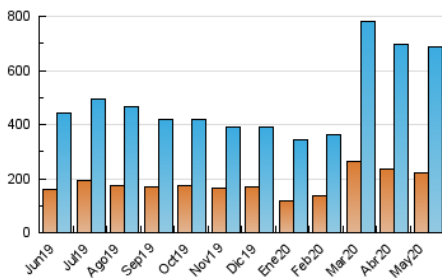

4.3 Por meses

N. únicos / Visitas (x 1000)