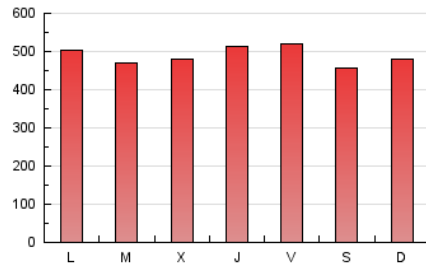

1. Cifras totales y promedios (Nacional)

MES - AÑO	NAVEGADORES UNICOS	VISITAS	PAGINAS
Mayo - 2020	223.121	689.245	1.513.835
PROMEDIO DIARIO	17.127	22.234	48.833
PROMEDIO LUNES-VIERNES	17.303	22.466	49.813
PROMEDIO SABADO-DOMINGO	16.756	21.746	46.777
PAGINAS / VISITAS	2,20		
DURACION MEDIA VISITAS	0:04:32		
DURACION MEDIA PAGINAS	0:03:47		

2. Secciones (Nacional)

	PAGINAS	%
HOME	676.192	44.67 %
RESTO	837.643	55.33 %

3. Por día del mes (Nacional)

Día	N. únicos	Visitas	Páginas	Día	N. únicos	Visitas	Páginas	Día	N. únicos	Visitas	Páginas
1	17.992	23.018	54.017	11	16.738	23.072	52.118	21	21.946	27.262	57.633
2	16.279	21.062	46.590	12	18.031	24.060	53.393	22	16.031	21.084	49.732
3	16.769	21.659	47.350	13	18.798	24.697	52.426	23	17.741	23.062	49.704
4	16.974	21.727	49.994	14	19.602	25.350	55.397	24	19.540	24.261	46.551
5	15.496	20.295	47.400	15	19.682	26.018	59.227	25	19.696	24.616	49.487
6	16.094	21.220	49.574	16	17.000	22.166	48.096	26	14.296	18.200	37.453
7	15.793	20.765	47.627	17	17.374	22.629	48.528	27	13.521	17.327	38.126
8	16.831	23.074	52.915	18	17.909	23.322	49.347	28	14.748	19.025	45.171
9	16.351	22.135	50.182	19	17.267	22.294	50.255	29	17.009	20.988	43.472
10	18.504	24.846	58.066	20	18.909	24.368	51.304	30	12.601	15.952	33.504
								31	15.404	19.691	39.196

4. Gráficas (Nacional)

4.1 Por día de la semana (promedio)

N. únicos / Visitas (x 100)

Páginas (x 100)

4.2 Por franja horaria (promedio)

Visitas (x 1000)

Páginas (x 1000)

4.3 Por meses