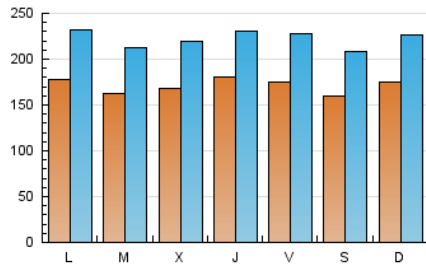

1. Cifras totales y promedios (Nacional)

MES - AÑO	NAVEGADORES UNICOS	VISITAS	PAGINAS
Mayo - 2020	223.121	689.245	1.513.835
PROMEDIO DIARIO	17.127	22.234	48.833
PROMEDIO LUNES-VIERNES	17.303	22.466	49.813
PROMEDIO SABADO-DOMINGO	16.756	21.746	46.777
PAGINAS / VISITAS	2,20		
DURACION MEDIA VISITAS	0:04:32		
DURACION MEDIA PAGINAS	0:03:47		

2. Secciones (Nacional)

	PAGINAS	%
HOME	676.192	44.67 %
RESTO	837.643	55.33 %

3. Por día del mes (Nacional)

Día	N. únicos	Visitas	Páginas	Día	N. únicos	Visitas	Páginas	Día	N. únicos	Visitas	Páginas
1	17.992	23.018	54.017	11	16.738	23.072	52.118	21	21.946	27.262	57.633
2	16.279	21.062	46.590	12	18.031	24.060	53.393	22	16.031	21.084	49.732
3	16.769	21.659	47.350	13	18.798	24.697	52.426	23	17.741	23.062	49.704
4	16.974	21.727	49.994	14	19.602	25.350	55.397	24	19.540	24.261	46.551
5	15.496	20.295	47.400	15	19.682	26.018	59.227	25	19.696	24.616	49.487
6	16.094	21.220	49.574	16	17.000	22.166	48.096	26	14.296	18.200	37.453
7	15.793	20.765	47.627	17	17.374	22.629	48.528	27	13.521	17.327	38.126
8	16.831	23.074	52.915	18	17.909	23.322	49.347	28	14.748	19.025	45.171
9	16.351	22.135	50.182	19	17.267	22.294	50.255	29	17.009	20.988	43.472
10	18.504	24.846	58.066	20	18.909	24.368	51.304	30	12.601	15.952	33.504
								31	15.404	19.691	39.196

4. Gráficas (Nacional)

4.1 Por día de la semana (promedio)

N. únicos / Visitas (x 100)

Páginas (x 100)

4.2 Por franja horaria (promedio)

Visitas (x 1000)

Páginas (x 1000)

4.3 Por meses