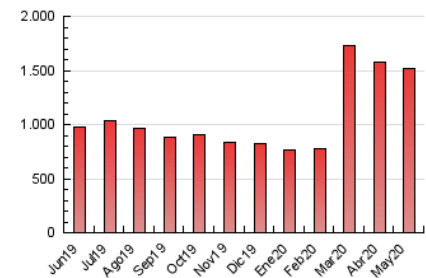

Páginas (x 1000)