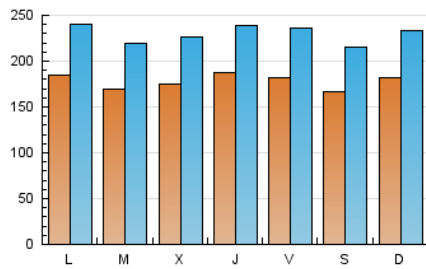

2. Secciones (Nacional e Internacional)

	PAGINAS	%
HOME	690.881	44.32 %
RESTO	868.092	55.68 %

3. Por día del mes (Nacional e Internacional)

Día	N. únicos	Visitas	Páginas	Día	N. únicos	Visitas	Páginas	Día	N. únicos	Visitas	Páginas
1	18.531	23.636	55.214	11	17.330	23.875	53.916	21	22.636	28.074	59.371
2	16.866	21.704	47.800	12	18.740	24.840	55.215	22	16.664	21.792	51.158
3	17.515	22.487	48.912	13	19.625	25.586	54.422	23	18.346	23.643	50.702
4	17.813	22.634	51.927	14	20.380	26.225	56.973	24	20.043	24.862	47.601
5	16.221	21.104	49.177	15	20.454	26.893	60.762	25	20.308	25.291	50.683
6	16.814	21.988	51.263	16	17.598	22.798	49.226	26	14.832	18.843	38.557
7	16.633	21.659	49.548	17	17.966	23.231	49.592	27	14.039	17.964	39.270
8	17.616	23.921	54.720	18	18.590	24.097	50.830	28	15.337	19.712	46.603
9	17.322	23.203	52.038	19	17.943	23.044	51.831	29	17.620	21.673	44.799
10	19.242	25.587	59.635	20	19.624	25.135	52.781	30	13.051	16.452	34.314
								31	15.939	20.320	40.133

4. Gráficas (Nacional e Internacional)

4.1 Por día de la semana (promedio)

N. únicos / Visitas (x 100)

Páginas (x 100)

4.2 Por franja horaria (promedio)

Visitas (x 1000)

Páginas (x 1000)

4.3 Por meses