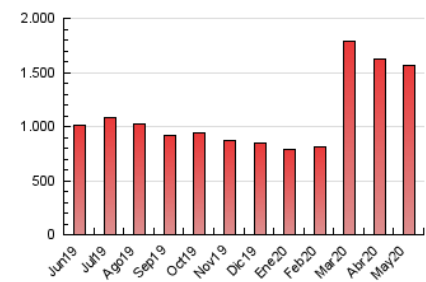

Páginas (x 1000)