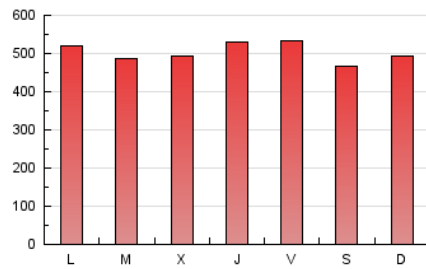

2. Secciones (Nacional e Internacional)

	PAGINAS	%
HOME	690.881	44.32 %
RESTO	868.092	55.68 %

3. Por día del mes (Nacional e Internacional)

Día	N. únicos	Visitas	Páginas	Día	N. únicos	Visitas	Páginas	Día	N. únicos	Visitas	Páginas
1	18.531	23.636	55.214	11	17.330	23.875	53.916	21	22.636	28.074	59.371
2	16.866	21.704	47.800	12	18.740	24.840	55.215	22	16.664	21.792	51.158
3	17.515	22.487	48.912	13	19.625	25.586	54.422	23	18.346	23.643	50.702
4	17.813	22.634	51.927	14	20.380	26.225	56.973	24	20.043	24.862	47.601
5	16.221	21.104	49.177	15	20.454	26.893	60.762	25	20.308	25.291	50.683
6	16.814	21.988	51.263	16	17.598	22.798	49.226	26	14.832	18.843	38.557
7	16.633	21.659	49.548	17	17.966	23.231	49.592	27	14.039	17.964	39.270
8	17.616	23.921	54.720	18	18.590	24.097	50.830	28	15.337	19.712	46.603
9	17.322	23.203	52.038	19	17.943	23.044	51.831	29	17.620	21.673	44.799
10	19.242	25.587	59.635	20	19.624	25.135	52.781	30	13.051	16.452	34.314
								31	15.939	20.320	40.133

4. Gráficas (Nacional e Internacional)

4.1 Por día de la semana (promedio)

N. únicos / Visitas (x 100)

Páginas (x 100)

4.2 Por franja horaria (promedio)

Visitas (x 1000)

Páginas (x 1000)

4.3 Por meses