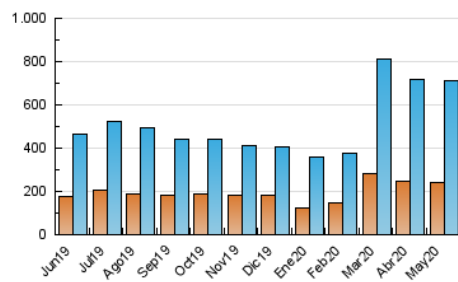

4.3 Por meses

N. únicos / Visitas (x 1000)