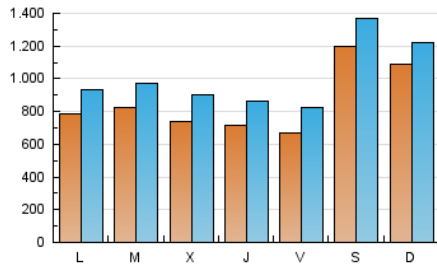

Noticias de Álava

1. Cifras totales y promedios (Nacional)

MES - AÑO	NAVEGADORES UNICOS	VISITAS	PAGINAS
Abril - 2023	1.337.394	3.090.540	6.016.890
PROMEDIO DIARIO	87.986	103.018	200.563
PROMEDIO LUNES-VIERNES	74.726	89.874	188.472
PROMEDIO SABADO-DOMINGO	114.505	129.305	224.746
PAGINAS / VISITAS	1,95		
DURACION MEDIA VISITAS	0:01:13		
DURACION MEDIA PAGINAS	0:01:17		

2. Secciones (Nacional)

	PAGINAS	%
HOME	792.305	13.17 %
RESTO	5.224.585	86.83 %

3. Por día del mes (Nacional)

Día	N. únicos	Visitas	Páginas	Día	N. únicos	Visitas	Páginas	Día	N. únicos	Visitas	Páginas
1	280.593	306.027	432.200	11	71.095	83.572	185.745	21	72.406	89.472	172.593
2	222.701	238.892	322.875	12	98.111	115.454	215.439	22	96.882	112.714	200.049
3	111.896	128.832	261.950	13	99.005	120.372	218.943	23	84.192	97.181	207.783
4	117.138	132.601	244.698	14	85.391	106.054	191.666	24	67.013	82.008	211.583
5	66.387	78.932	142.504	15	89.744	109.185	180.640	25	76.418	90.132	172.796
6	73.771	86.793	163.467	16	80.461	93.036	167.854	26	58.345	69.620	140.756
7	81.884	97.038	202.327	17	59.723	74.081	153.380	27	40.035	49.484	116.481
8	78.254	90.213	174.107	18	64.440	83.468	171.919	28	28.308	36.974	231.581
9	52.186	61.592	135.665	19	74.019	95.974	200.901	29	54.804	65.266	210.284
10	77.063	88.029	179.741	20	72.079	88.598	190.962	30	105.232	118.946	216.001

4. Gráficas (Nacional)

4.1 Por día de la semana (promedio)

N. únicos / Visitas (x 100)

Páginas (x 100)

4.2 Por franja horaria (promedio)

Visitas_ (x 1000)

Páginas (x 1000)

4.3 Por meses