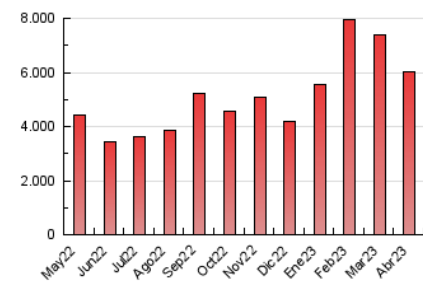

Páginas (x 1000)