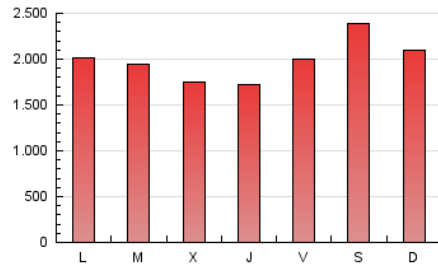

Noticias de Álava

1. Cifras totales y promedios (Nacional)

MES - AÑO	NAVEGADORES UNICOS	VISITAS	PAGINAS
Abril - 2023	1.337.394	3.090.540	6.016.890
PROMEDIO DIARIO	87.986	103.018	200.563
PROMEDIO LUNES-VIERNES	74.726	89.874	188.472
PROMEDIO SABADO-DOMINGO	114.505	129.305	224.746
PAGINAS / VISITAS	1,95		
DURACION MEDIA VISITAS	0:01:13		
DURACION MEDIA PAGINAS	0:01:17		

2. Secciones (Nacional)

	PAGINAS	%
HOME	792.305	13.17 %
RESTO	5.224.585	86.83 %

3. Por día del mes (Nacional)

Día	N. únicos	Visitas	Páginas	Día	N. únicos	Visitas	Páginas	Día	N. únicos	Visitas	Páginas
1	280.593	306.027	432.200	11	71.095	83.572	185.745	21	72.406	89.472	172.593
2	222.701	238.892	322.875	12	98.111	115.454	215.439	22	96.882	112.714	200.049
3	111.896	128.832	261.950	13	99.005	120.372	218.943	23	84.192	97.181	207.783
4	117.138	132.601	244.698	14	85.391	106.054	191.666	24	67.013	82.008	211.583
5	66.387	78.932	142.504	15	89.744	109.185	180.640	25	76.418	90.132	172.796
6	73.771	86.793	163.467	16	80.461	93.036	167.854	26	58.345	69.620	140.756
7	81.884	97.038	202.327	17	59.723	74.081	153.380	27	40.035	49.484	116.481
8	78.254	90.213	174.107	18	64.440	83.468	171.919	28	28.308	36.974	231.581
9	52.186	61.592	135.665	19	74.019	95.974	200.901	29	54.804	65.266	210.284
10	77.063	88.029	179.741	20	72.079	88.598	190.962	30	105.232	118.946	216.001

4. Gráficas (Nacional)

4.1 Por día de la semana (promedio)

N. únicos / Visitas (x 100)

Páginas (x 100)

4.2 Por franja horaria (promedio)

Visitas_ (x 1000)

Páginas (x 1000)

4.3 Por meses