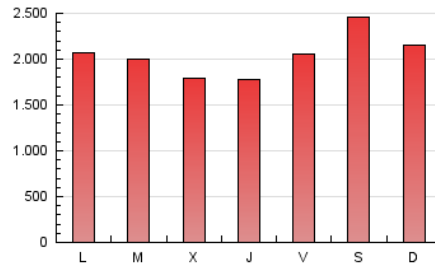

Noticias de Álava

1. Cifras totales y promedios (Nacional e Internacional)

MES - AÑO	NAVEGADORES UNICOS	VISITAS	PAGINAS
Abril - 2023	1.405.884	3.188.764	6.181.051
PROMEDIO DIARIO	90.968	106.292	206.035
PROMEDIO LUNES-VIERNES	77.557	92.963	193.902
PROMEDIO SABADO-DOMINGO	117.788	132.951	230.300
PAGINAS / VISITAS	1,94		
DURACION MEDIA VISITAS	0:01:13		
DURACION MEDIA PAGINAS	0:01:17		

2. Secciones (Nacional e Internacional)

	PAGINAS	%
HOME	813.803	13.17 %
RESTO	5.367.248	86.83 %

3. Por día del mes (Nacional e Internacional)

Día	N. únicos	Visitas	Páginas	Día	N. únicos	Visitas	Páginas	Día	N. únicos	Visitas	Páginas
1	288.262	313.421	441.966	11	73.873	86.786	191.828	21	74.829	92.052	176.916
2	229.002	245.938	331.716	12	100.507	118.586	221.257	22	98.634	114.983	203.527
3	115.190	132.484	268.208	13	101.975	123.626	224.686	23	85.986	99.486	211.837
4	122.350	138.189	253.035	14	88.416	109.027	196.643	24	69.416	84.631	217.358
5	69.174	82.044	147.469	15	92.173	111.912	184.674	25	78.726	92.610	177.152
6	77.606	90.894	169.571	16	82.845	95.574	171.568	26	60.480	71.951	144.917
7	86.548	102.003	210.302	17	62.163	76.675	157.864	27	42.144	51.790	120.717
8	81.421	93.671	179.811	18	66.777	85.923	176.351	28	30.162	39.090	237.242
9	54.757	64.569	140.604	19	76.408	98.619	205.572	29	56.972	67.711	215.846
10	79.997	91.200	185.180	20	74.406	91.078	195.781	30	107.830	122.241	221.453

4. Gráficas (Nacional e Internacional)

4.1 Por día de la semana (promedio)

N. únicos / Visitas (x 100)

Páginas (x 100)

4.2 Por franja horaria (promedio)

Visitas_ (x 1000)

Páginas (x 1000)

4.3 Por meses