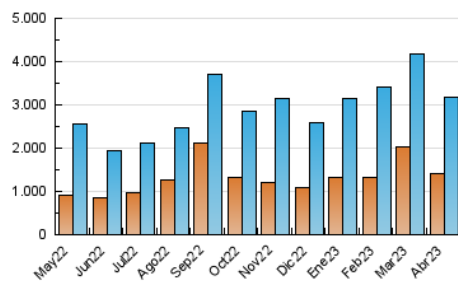

4.3 Por meses

N. únicos / Visitas (x 1000)