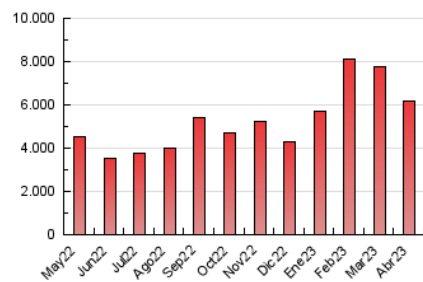

Páginas (x 1000)