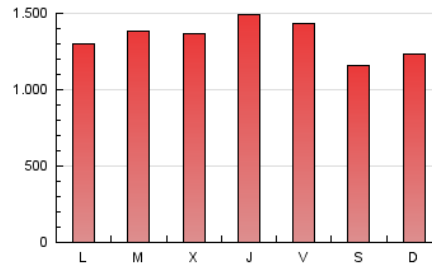

### 1. Cifras totales y promedios (Nacional e Internacional)

MES - AÑO	NAVEGADORES UNICOS	VISITAS	PAGINAS
Marzo - 2024	891.416	2.311.394	4.125.882
<b>PROMEDIO DIARIO</b>	<b>59.503</b>	<b>74.561</b>	<b>133.093</b>
<b>PROMEDIO LUNES-VIERNES</b>	61.572	77.651	139.642
<b>PROMEDIO SABADO-DOMINGO</b>	55.159	68.073	119.340
<b>PAGINAS / VISITAS</b>	1,79		
<b>DURACION MEDIA VISITAS</b>	0:02:47		
<b>TIEMPO INTERACCIÓN MEDIO</b>	0:03:20		

### 3. Por día del mes (Nacional e Internacional)

Día	N. únicos	Visitas	Páginas	Día	N. únicos	Visitas	Páginas	Día	N. únicos	Visitas	Páginas
1	55.928	71.729	134.282	11	60.673	76.965	144.069	21	69.798	88.796	164.746
2	45.522	56.295	105.977	12	51.876	68.421	128.464	22	69.867	83.243	150.168
3	41.193	52.779	102.187	13	52.080	64.608	126.181	23	51.672	60.352	112.634
4	42.469	54.292	107.553	14	56.997	76.017	138.422	24	45.759	56.594	106.819
5	49.532	63.971	122.172	15	66.032	83.183	155.091	25	54.500	66.672	124.222
6	55.695	73.990	134.111	16	56.571	72.385	124.939	26	74.809	91.273	158.035
7	68.565	84.061	146.548	17	58.211	69.292	128.885	27	74.357	92.184	147.727
8	62.375	81.120	135.372	18	62.907	78.512	144.208	28	75.626	93.937	146.393
9	51.028	67.373	109.870	19	61.951	77.225	144.568	29	66.621	83.608	140.635
10	78.619	100.247	157.626	20	60.344	76.859	139.514	30	63.940	75.190	124.389
								31	59.075	70.221	120.075

4. Gráficas (Nacional e Internacional)

4.1 Por día de la semana (promedio)

N. únicos / Visitas (x 100)

Páginas (x 100)

4.2 Por franja horaria (promedio)

Visitas\_ (x 1000)

Páginas (x 1000)

4.3 Por meses