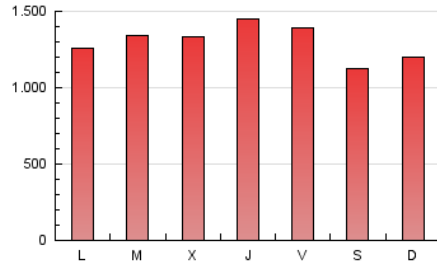

#### 2. Secciones (Nacional)

	PAGINAS	%
<b>HOME</b>	860.841	21.46 %
<b>RESTO</b>	3.151.383	78.54 %

#### 3. Por día del mes (Nacional)

Día	N. únicos	Visitas	Páginas	Día	N. únicos	Visitas	Páginas	Día	N. únicos	Visitas	Páginas
1	53.859	69.766	130.749	11	58.336	74.034	139.704	21	67.470	85.792	160.667
2	43.905	54.788	103.558	12	49.822	65.513	124.301	22	67.334	81.295	146.121
3	39.641	50.928	99.518	13	49.933	62.290	122.205	23	48.690	57.104	108.324
4	40.713	52.228	104.182	14	54.993	73.843	134.845	24	43.770	54.406	103.512
5	47.550	61.970	118.731	15	64.215	81.235	151.560	25	52.004	64.078	119.944
6	53.568	71.809	130.060	16	55.022	70.963	122.314	26	72.170	89.058	153.135
7	66.250	81.577	142.673	17	56.818	67.671	126.282	27	72.246	89.497	143.704
8	60.485	78.959	131.777	18	60.807	76.326	140.787	28	73.774	91.694	143.065
9	49.111	65.285	106.985	19	59.708	74.590	140.521	29	64.314	81.607	136.490
10	76.460	97.505	154.089	20	58.303	74.525	135.841	30	62.057	72.751	120.430
								31	56.785	67.309	116.150

4. Gráficas (Nacional)

4.1 Por día de la semana (promedio)

N. únicos / Visitas (x 100)

Páginas (x 100)

4.2 Por franja horaria (promedio)

Visitas\_ (x 1000)

Páginas (x 1000)

4.3 Por meses