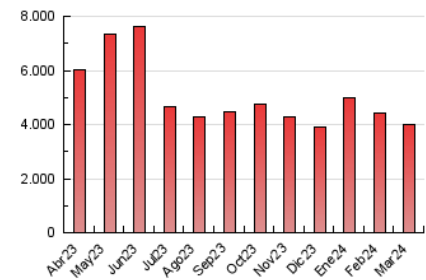

#### 3. Por día del mes (Nacional)

Día	N. únicos	Visitas	Páginas	Día	N. únicos	Visitas	Páginas	Día	N. únicos	Visitas	Páginas
1	53.859	69.766	130.749	11	58.336	74.034	139.704	21	67.470	85.792	160.667
2	43.905	54.788	103.558	12	49.822	65.513	124.301	22	67.334	81.295	146.121
3	39.641	50.928	99.518	13	49.933	62.290	122.205	23	48.690	57.104	108.324
4	40.713	52.228	104.182	14	54.993	73.843	134.845	24	43.770	54.406	103.512
5	47.550	61.970	118.731	15	64.215	81.235	151.560	25	52.004	64.078	119.944
6	53.568	71.809	130.060	16	55.022	70.963	122.314	26	72.170	89.058	153.135
7	66.250	81.577	142.673	17	56.818	67.671	126.282	27	72.246	89.497	143.704
8	60.485	78.959	131.777	18	60.807	76.326	140.787	28	73.774	91.694	143.065
9	49.111	65.285	106.985	19	59.708	74.590	140.521	29	64.314	81.607	136.490
10	76.460	97.505	154.089	20	58.303	74.525	135.841	30	62.057	72.751	120.430
								31	56.785	67.309	116.150

4. Gráficas (Nacional)

4.1 Por día de la semana (promedio)

N. únicos / Visitas (x 100)

Páginas (x 100)

4.2 Por franja horaria (promedio)

Visitas\_ (x 1000)

Páginas (x 1000)

4.3 Por meses

N. únicos / Visitas (x 1000)

Páginas (x 1000)