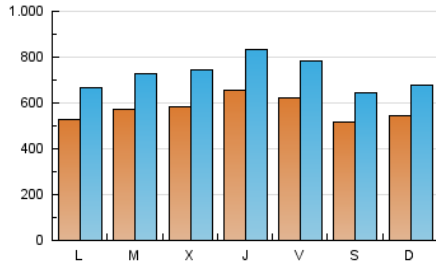

4. Gráficas (Nacional)

4.1 Por día de la semana (promedio)

N. únicos / Visitas (x 100)