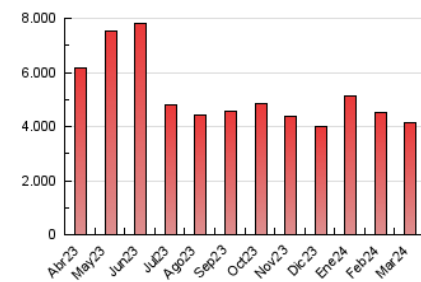

Páginas (x 1000)