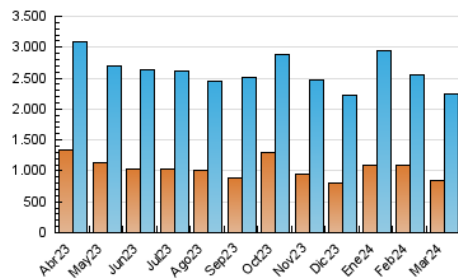

#### 3. Por día del mes (Nacional)

Día	N. únicos	Visitas	Páginas	Día	N. únicos	Visitas	Páginas	Día	N. únicos	Visitas	Páginas
1	53.859	69.766	130.749	11	58.336	74.034	139.704	21	67.470	85.792	160.667
2	43.905	54.788	103.558	12	49.822	65.513	124.301	22	67.334	81.295	146.121
3	39.641	50.928	99.518	13	49.933	62.290	122.205	23	48.690	57.104	108.324
4	40.713	52.228	104.182	14	54.993	73.843	134.845	24	43.770	54.406	103.512
5	47.550	61.970	118.731	15	64.215	81.235	151.560	25	52.004	64.078	119.944
6	53.568	71.809	130.060	16	55.022	70.963	122.314	26	72.170	89.058	153.135
7	66.250	81.577	142.673	17	56.818	67.671	126.282	27	72.246	89.497	143.704
8	60.485	78.959	131.777	18	60.807	76.326	140.787	28	73.774	91.694	143.065
9	49.111	65.285	106.985	19	59.708	74.590	140.521	29	64.314	81.607	136.490
10	76.460	97.505	154.089	20	58.303	74.525	135.841	30	62.057	72.751	120.430
								31	56.785	67.309	116.150

4. Gráficas (Nacional)

4.1 Por día de la semana (promedio)

N. únicos / Visitas (x 100)

Páginas (x 100)

4.2 Por franja horaria (promedio)

Visitas\_ (x 1000)

Páginas (x 1000)

4.3 Por meses

N. únicos / Visitas (x 1000)

Páginas (x 1000)