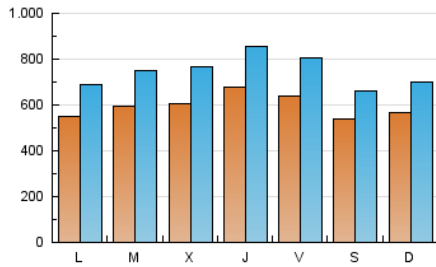

4. Gráficas (Nacional e Internacional)

4.1 Por día de la semana (promedio)

N. únicos / Visitas (x 100)