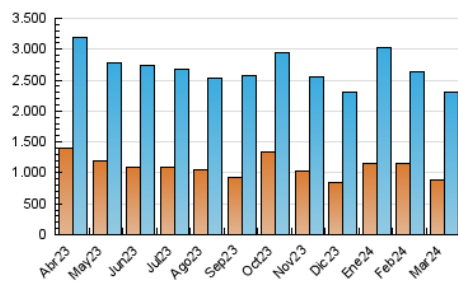

### 3. Por día del mes (Nacional e Internacional)

Día	N. únicos	Visitas	Páginas	Día	N. únicos	Visitas	Páginas	Día	N. únicos	Visitas	Páginas
1	55.928	71.729	134.282	11	60.673	76.965	144.069	21	69.798	88.796	164.746
2	45.522	56.295	105.977	12	51.876	68.421	128.464	22	69.867	83.243	150.168
3	41.193	52.779	102.187	13	52.080	64.608	126.181	23	51.672	60.352	112.634
4	42.469	54.292	107.553	14	56.997	76.017	138.422	24	45.759	56.594	106.819
5	49.532	63.971	122.172	15	66.032	83.183	155.091	25	54.500	66.672	124.222
6	55.695	73.990	134.111	16	56.571	72.385	124.939	26	74.809	91.273	158.035
7	68.565	84.061	146.548	17	58.211	69.292	128.885	27	74.357	92.184	147.727
8	62.375	81.120	135.372	18	62.907	78.512	144.208	28	75.626	93.937	146.393
9	51.028	67.373	109.870	19	61.951	77.225	144.568	29	66.621	83.608	140.635
10	78.619	100.247	157.626	20	60.344	76.859	139.514	30	63.940	75.190	124.389
								31	59.075	70.221	120.075

4. Gráficas (Nacional e Internacional)

4.1 Por día de la semana (promedio)

N. únicos / Visitas (x 100)

Páginas (x 100)

4.2 Por franja horaria (promedio)

Visitas\_ (x 1000)

Páginas (x 1000)

4.3 Por meses

N. únicos / Visitas (x 1000)

Páginas (x 1000)