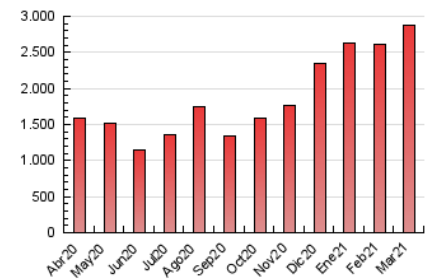

Páginas (x 1000)