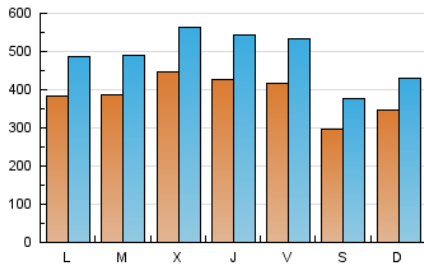

noticias de Álava

1. Cifras totales y promedios (Nacional e Internacional)

MES - AÑO	NAVEGADORES UNICOS	VISITAS	PAGINAS
Marzo - 2021	477.045	1.522.742	2.951.227
PROMEDIO DIARIO	38.835	49.121	95.201
PROMEDIO LUNES-VIERNES	41.139	52.156	101.023
PROMEDIO SABADO-DOMINGO	32.213	40.393	78.461
PAGINAS / VISITAS	1,94		
DURACION MEDIA VISITAS	0:03:46		
DURACION MEDIA PAGINAS	0:04:01		

2. Secciones (Nacional e Internacional)

	PAGINAS	%
HOME	1.081.331	36.64 %
RESTO	1.869.896	63.36 %

3. Por día del mes (Nacional e Internacional)

Día	N. únicos	Visitas	Páginas	Día	N. únicos	Visitas	Páginas	Día	N. únicos	Visitas	Páginas
1	47.306	58.443	107.739	11	34.966	44.682	87.470	21	33.196	41.528	76.377
2	50.936	62.635	111.943	12	43.302	55.138	103.825	22	34.616	45.349	93.229
3	62.452	78.315	135.590	13	35.263	44.823	85.255	23	32.782	42.035	88.822
4	45.241	55.992	106.211	14	36.237	45.469	83.315	24	48.985	61.802	116.890
5	42.165	54.498	105.187	15	35.359	45.221	89.554	25	36.088	46.486	94.903
6	29.900	37.248	69.432	16	27.850	35.394	75.606	26	36.218	48.195	102.782
7	35.678	44.813	81.272	17	36.512	46.692	91.691	27	26.264	34.007	81.968
8	37.032	47.955	92.593	18	55.008	69.851	126.576	28	33.545	40.614	80.641
9	36.749	47.039	95.473	19	44.883	55.980	105.926	29	37.247	46.344	98.224
10	37.046	47.068	88.390	20	27.620	34.644	69.430	30	45.833	57.259	106.708
								31	37.615	47.223	98.205

4. Gráficas (Nacional e Internacional)

4.1 Por día de la semana (promedio)

N. únicos / Visitas (x 100)

Páginas (x 100)

4.2 Por franja horaria (promedio)

Visitas (x 1000)

Páginas (x 1000)

4.3 Por meses