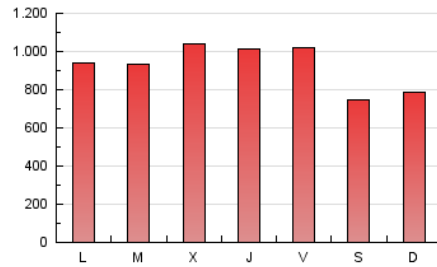

1. Cifras totales y promedios (Nacional)

MES - AÑO	NAVEGADORES UNICOS	VISITAS	PAGINAS
Marzo - 2021	448.786	1.485.221	2.883.977
PROMEDIO DIARIO	37.732	47.910	93.032
PROMEDIO LUNES-VIERNES	39.973	50.882	98.671
PROMEDIO SABADO-DOMINGO	31.288	39.366	76.817
PAGINAS / VISITAS	1,94		
DURACION MEDIA VISITAS	0:03:44		
DURACION MEDIA PAGINAS	0:03:58		

2. Secciones (Nacional)

	PAGINAS	%
HOME	1.066.068	36.97 %
RESTO	1.817.909	63.03 %

3. Por día del mes (Nacional)

Día	N. únicos	Visitas	Páginas	Día	N. únicos	Visitas	Páginas	Día	N. únicos	Visitas	Páginas
1	45.940	57.061	105.401	11	33.854	43.577	85.516	21	32.213	40.479	74.772
2	49.816	61.242	109.320	12	42.282	53.937	101.834	22	33.476	44.058	90.934
3	61.034	76.738	132.848	13	34.428	43.888	83.773	23	31.690	40.795	86.555
4	43.831	54.505	103.462	14	35.171	44.313	81.578	24	47.616	60.381	114.285
5	41.025	53.326	102.886	15	34.333	44.117	87.673	25	34.918	45.202	92.476
6	29.092	36.278	67.765	16	27.011	34.425	73.923	26	34.879	46.829	100.021
7	34.672	43.725	79.567	17	35.451	45.512	89.565	27	25.303	32.938	80.016
8	35.966	46.768	90.513	18	53.666	68.460	123.917	28	32.717	39.653	79.045
9	35.691	45.933	93.180	19	43.753	54.740	103.654	29	36.002	44.933	95.614
10	36.015	45.965	86.200	20	26.706	33.657	68.023	30	44.659	55.940	104.099
								31	36.479	45.846	95.562

4. Gráficas (Nacional)

4.1 Por día de la semana (promedio)

N. únicos / Visitas (x 100)

Páginas (x 100)

4.2 Por franja horaria (promedio)

Visitas (x 1000)

Páginas (x 1000)

4.3 Por meses