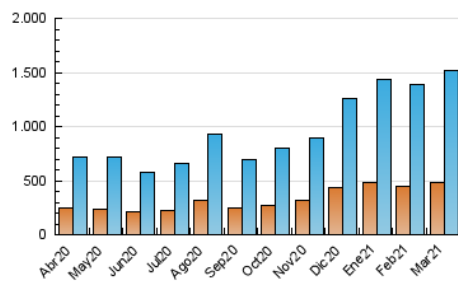

4.3 Por meses

N. únicos / Visitas (x 1000)