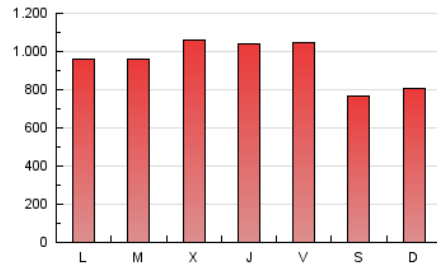

noticias de Álava

1. Cifras totales y promedios (Nacional e Internacional)

MES - AÑO	NAVEGADORES UNICOS	VISITAS	PAGINAS
Marzo - 2021	477.045	1.522.742	2.951.227
PROMEDIO DIARIO	38.835	49.121	95.201
PROMEDIO LUNES-VIERNES	41.139	52.156	101.023
PROMEDIO SABADO-DOMINGO	32.213	40.393	78.461
PAGINAS / VISITAS	1,94		
DURACION MEDIA VISITAS	0:03:46		
DURACION MEDIA PAGINAS	0:04:01		

2. Secciones (Nacional e Internacional)

	PAGINAS	%
HOME	1.081.331	36.64 %
RESTO	1.869.896	63.36 %

3. Por día del mes (Nacional e Internacional)

Día	N. únicos	Visitas	Páginas	Día	N. únicos	Visitas	Páginas	Día	N. únicos	Visitas	Páginas
1	47.306	58.443	107.739	11	34.966	44.682	87.470	21	33.196	41.528	76.377
2	50.936	62.635	111.943	12	43.302	55.138	103.825	22	34.616	45.349	93.229
3	62.452	78.315	135.590	13	35.263	44.823	85.255	23	32.782	42.035	88.822
4	45.241	55.992	106.211	14	36.237	45.469	83.315	24	48.985	61.802	116.890
5	42.165	54.498	105.187	15	35.359	45.221	89.554	25	36.088	46.486	94.903
6	29.900	37.248	69.432	16	27.850	35.394	75.606	26	36.218	48.195	102.782
7	35.678	44.813	81.272	17	36.512	46.692	91.691	27	26.264	34.007	81.968
8	37.032	47.955	92.593	18	55.008	69.851	126.576	28	33.545	40.614	80.641
9	36.749	47.039	95.473	19	44.883	55.980	105.926	29	37.247	46.344	98.224
10	37.046	47.068	88.390	20	27.620	34.644	69.430	30	45.833	57.259	106.708
								31	37.615	47.223	98.205

4. Gráficas (Nacional e Internacional)

4.1 Por día de la semana (promedio)

N. únicos / Visitas (x 100)

Páginas (x 100)

4.2 Por franja horaria (promedio)

Visitas (x 1000)

Páginas (x 1000)

4.3 Por meses