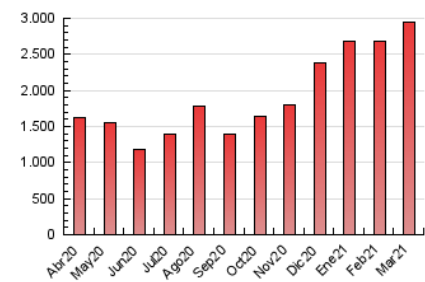

Páginas (x 1000)