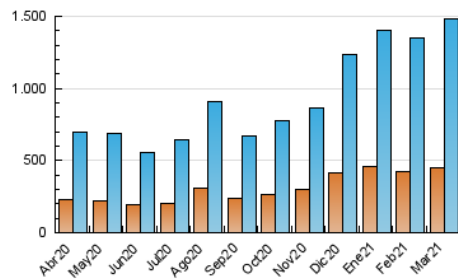

4.3 Por meses

N. únicos / Visitas (x 1000)