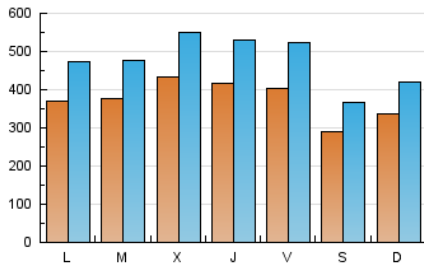

1. Cifras totales y promedios (Nacional)

MES - AÑO	NAVEGADORES UNICOS	VISITAS	PAGINAS
Marzo - 2021	448.786	1.485.221	2.883.977
PROMEDIO DIARIO	37.732	47.910	93.032
PROMEDIO LUNES-VIERNES	39.973	50.882	98.671
PROMEDIO SABADO-DOMINGO	31.288	39.366	76.817
PAGINAS / VISITAS	1,94		
DURACION MEDIA VISITAS	0:03:44		
DURACION MEDIA PAGINAS	0:03:58		

2. Secciones (Nacional)

	PAGINAS	%
HOME	1.066.068	36.97 %
RESTO	1.817.909	63.03 %

3. Por día del mes (Nacional)

Día	N. únicos	Visitas	Páginas	Día	N. únicos	Visitas	Páginas	Día	N. únicos	Visitas	Páginas
1	45.940	57.061	105.401	11	33.854	43.577	85.516	21	32.213	40.479	74.772
2	49.816	61.242	109.320	12	42.282	53.937	101.834	22	33.476	44.058	90.934
3	61.034	76.738	132.848	13	34.428	43.888	83.773	23	31.690	40.795	86.555
4	43.831	54.505	103.462	14	35.171	44.313	81.578	24	47.616	60.381	114.285
5	41.025	53.326	102.886	15	34.333	44.117	87.673	25	34.918	45.202	92.476
6	29.092	36.278	67.765	16	27.011	34.425	73.923	26	34.879	46.829	100.021
7	34.672	43.725	79.567	17	35.451	45.512	89.565	27	25.303	32.938	80.016
8	35.966	46.768	90.513	18	53.666	68.460	123.917	28	32.717	39.653	79.045
9	35.691	45.933	93.180	19	43.753	54.740	103.654	29	36.002	44.933	95.614
10	36.015	45.965	86.200	20	26.706	33.657	68.023	30	44.659	55.940	104.099
								31	36.479	45.846	95.562

4. Gráficas (Nacional)

4.1 Por día de la semana (promedio)

N. únicos / Visitas (x 100)

Páginas (x 100)

4.2 Por franja horaria (promedio)

Visitas (x 1000)

Páginas (x 1000)

4.3 Por meses