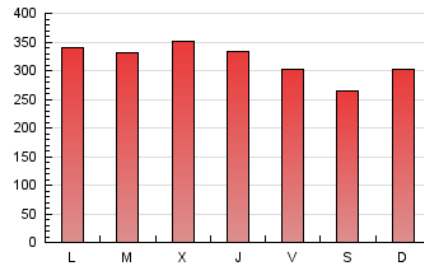

1. Cifras totales y promedios (Nacional)

MES - AÑO	NAVEGADORES UNICOS	VISITAS	PAGINAS
Marzo - 2019	156.313	423.133	975.954
PROMEDIO DIARIO	11.171	13.649	31.482
PROMEDIO LUNES-VIERNES	11.668	14.292	33.008
PROMEDIO SABADO-DOMINGO	10.127	12.301	28.278
PAGINAS / VISITAS	2,31		
DURACION MEDIA VISITAS	0:02:17		
DURACION MEDIA PAGINAS	0:01:45		

2. Secciones (Nacional)

	PAGINAS	%
HOME	424.351	43.48 %
RESTO	551.603	56.52 %

3. Por día del mes (Nacional)

Día	N. únicos	Visitas	Páginas	Día	N. únicos	Visitas	Páginas	Día	N. únicos	Visitas	Páginas
1	10.141	12.388	31.103	11	11.097	13.792	30.389	21	12.083	14.775	35.121
2	7.986	9.685	23.821	12	12.401	15.219	33.686	22	11.187	13.935	32.528
3	13.028	15.829	35.975	13	13.289	16.069	37.323	23	9.117	11.139	26.866
4	15.449	18.351	39.088	14	12.739	15.746	36.002	24	10.660	12.915	28.448
5	11.427	14.028	33.583	15	10.553	12.767	28.632	25	12.320	15.036	33.896
6	11.712	14.490	34.859	16	8.544	10.456	23.971	26	11.743	14.410	31.788
7	10.376	12.743	31.859	17	10.356	12.691	29.596	27	11.457	14.158	32.752
8	9.903	12.391	29.780	18	11.146	13.770	32.475	28	10.490	12.804	30.377
9	9.356	11.336	27.093	19	11.898	14.388	32.998	29	10.376	12.620	29.265
10	10.236	12.486	27.175	20	13.248	16.246	35.674	30	10.924	13.036	30.046
								31	11.061	13.434	29.785

4. Gráficas (Nacional)

4.1 Por día de la semana (promedio)

N. únicos / Visitas (x 100)

Páginas (x 100)

4.2 Por franja horaria (promedio)

Visitas (x 1000)

Páginas (x 1000)

4.3 Por meses