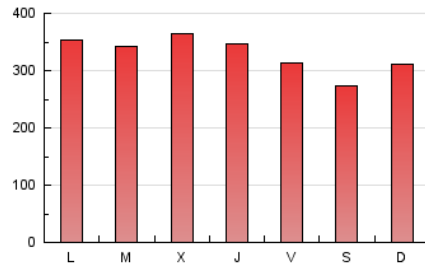

2. Secciones (Nacional e Internacional)

	PAGINAS	%
HOME	435.537	43.08 %
RESTO	575.365	56.92 %

3. Por día del mes (Nacional e Internacional)

Día	N. únicos	Visitas	Páginas	Día	N. únicos	Visitas	Páginas	Día	N. únicos	Visitas	Páginas
1	10.704	13.014	32.215	11	11.674	14.453	31.513	21	12.713	15.508	36.454
2	8.413	10.190	24.674	12	13.044	15.861	34.820	22	11.812	14.640	33.725
3	13.511	16.413	37.022	13	13.878	16.751	38.553	23	9.636	11.731	27.887
4	16.002	19.023	40.345	14	13.452	16.465	37.203	24	11.148	13.501	29.483
5	11.986	14.690	34.770	15	11.164	13.497	29.756	25	12.919	15.740	35.128
6	12.297	15.197	36.207	16	8.967	10.960	24.835	26	12.296	15.067	33.011
7	10.948	13.379	33.004	17	10.872	13.294	30.679	27	12.076	14.872	34.034
8	10.418	13.006	30.798	18	11.785	14.498	33.912	28	11.063	13.438	31.599
9	9.841	11.890	27.969	19	12.542	15.073	34.153	29	10.897	13.237	30.496
10	10.663	13.000	28.004	20	13.921	17.011	37.031	30	11.381	13.541	30.942
								31	11.581	14.011	30.680

4. Gráficas (Nacional e Internacional)

4.1 Por día de la semana (promedio)

N. únicos / Visitas (x 100)

Páginas (x 100)

4.2 Por franja horaria (promedio)

Visitas (x 1000)

Páginas (x 1000)

4.3 Por meses