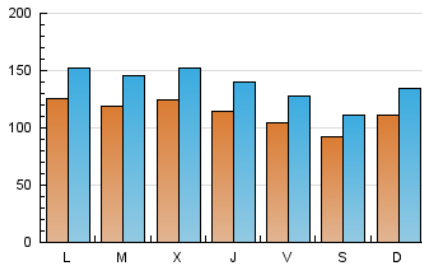

1. Cifras totales y promedios (Nacional)

MES - AÑO	NAVEGADORES UNICOS	VISITAS	PAGINAS
Marzo - 2019	156.313	423.133	975.954
PROMEDIO DIARIO	11.171	13.649	31.482
PROMEDIO LUNES-VIERNES	11.668	14.292	33.008
PROMEDIO SABADO-DOMINGO	10.127	12.301	28.278
PAGINAS / VISITAS	2,31		
DURACION MEDIA VISITAS	0:02:17		
DURACION MEDIA PAGINAS	0:01:45		

2. Secciones (Nacional)

	PAGINAS	%
HOME	424.351	43.48 %
RESTO	551.603	56.52 %

3. Por día del mes (Nacional)

Día	N. únicos	Visitas	Páginas	Día	N. únicos	Visitas	Páginas	Día	N. únicos	Visitas	Páginas
1	10.141	12.388	31.103	11	11.097	13.792	30.389	21	12.083	14.775	35.121
2	7.986	9.685	23.821	12	12.401	15.219	33.686	22	11.187	13.935	32.528
3	13.028	15.829	35.975	13	13.289	16.069	37.323	23	9.117	11.139	26.866
4	15.449	18.351	39.088	14	12.739	15.746	36.002	24	10.660	12.915	28.448
5	11.427	14.028	33.583	15	10.553	12.767	28.632	25	12.320	15.036	33.896
6	11.712	14.490	34.859	16	8.544	10.456	23.971	26	11.743	14.410	31.788
7	10.376	12.743	31.859	17	10.356	12.691	29.596	27	11.457	14.158	32.752
8	9.903	12.391	29.780	18	11.146	13.770	32.475	28	10.490	12.804	30.377
9	9.356	11.336	27.093	19	11.898	14.388	32.998	29	10.376	12.620	29.265
10	10.236	12.486	27.175	20	13.248	16.246	35.674	30	10.924	13.036	30.046
								31	11.061	13.434	29.785

4. Gráficas (Nacional)

4.1 Por día de la semana (promedio)

N. únicos / Visitas (x 100)

Páginas (x 100)

4.2 Por franja horaria (promedio)

Visitas (x 1000)

Páginas (x 1000)

4.3 Por meses