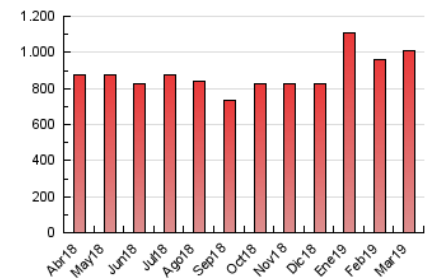

Páginas (x 1000)