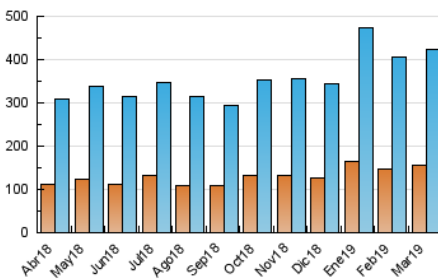

4.3 Por meses

N. únicos / Visitas (x 1000)