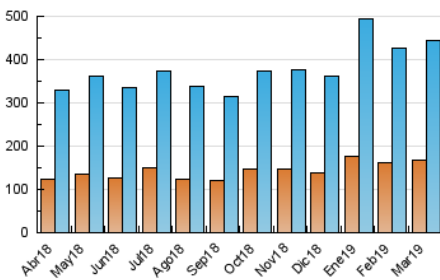

4.3 Por meses

N. únicos / Visitas (x 1000)