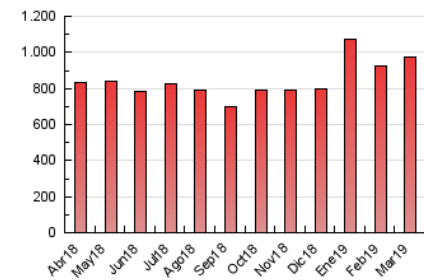

Páginas (x 1000)