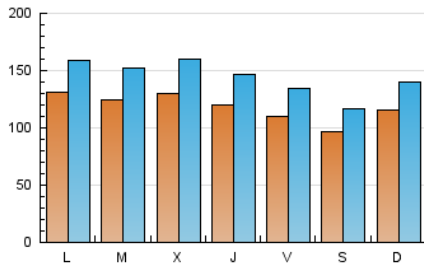

2. Secciones (Nacional e Internacional)

	PAGINAS	%
HOME	435.537	43.08 %
RESTO	575.365	56.92 %

3. Por día del mes (Nacional e Internacional)

Día	N. únicos	Visitas	Páginas	Día	N. únicos	Visitas	Páginas	Día	N. únicos	Visitas	Páginas
1	10.704	13.014	32.215	11	11.674	14.453	31.513	21	12.713	15.508	36.454
2	8.413	10.190	24.674	12	13.044	15.861	34.820	22	11.812	14.640	33.725
3	13.511	16.413	37.022	13	13.878	16.751	38.553	23	9.636	11.731	27.887
4	16.002	19.023	40.345	14	13.452	16.465	37.203	24	11.148	13.501	29.483
5	11.986	14.690	34.770	15	11.164	13.497	29.756	25	12.919	15.740	35.128
6	12.297	15.197	36.207	16	8.967	10.960	24.835	26	12.296	15.067	33.011
7	10.948	13.379	33.004	17	10.872	13.294	30.679	27	12.076	14.872	34.034
8	10.418	13.006	30.798	18	11.785	14.498	33.912	28	11.063	13.438	31.599
9	9.841	11.890	27.969	19	12.542	15.073	34.153	29	10.897	13.237	30.496
10	10.663	13.000	28.004	20	13.921	17.011	37.031	30	11.381	13.541	30.942
								31	11.581	14.011	30.680

4. Gráficas (Nacional e Internacional)

4.1 Por día de la semana (promedio)

N. únicos / Visitas (x 100)

Páginas (x 100)

4.2 Por franja horaria (promedio)

Visitas (x 1000)

Páginas (x 1000)

4.3 Por meses