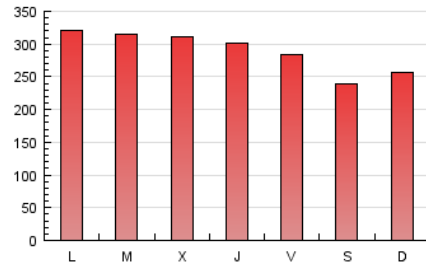

noticias de Álava

1. Cifras totales y promedios (Nacional e Internacional)

MES - AÑO	NAVEGADORES UNICOS	VISITAS	PAGINAS
Marzo - 2017	167.058	372.148	900.511
PROMEDIO DIARIO	10.201	12.005	29.049
PROMEDIO LUNES-VIERNES	10.764	12.668	30.553
PROMEDIO SABADO-DOMINGO	8.582	10.098	24.725
PAGINAS / VISITAS	2,42		
DURACION MEDIA VISITAS	0:02:38		
DURACION MEDIA PAGINAS	0:01:51		

2. Secciones (Nacional e Internacional)

	PAGINAS	%
HOME	179.756	19.96 %
RESTO	720.755	80.04 %

3. Por día del mes (Nacional e Internacional)

Día	N. únicos	Visitas	Páginas	Día	N. únicos	Visitas	Páginas	Día	N. únicos	Visitas	Páginas
1	12.056	14.274	35.787	11	7.632	9.023	21.340	21	11.984	14.108	34.139
2	11.398	13.331	32.205	12	9.236	10.924	26.043	22	11.236	13.448	34.480
3	10.687	12.517	30.332	13	11.438	13.412	31.147	23	10.931	13.111	31.981
4	8.575	9.928	24.187	14	10.983	12.943	30.842	24	9.670	11.367	27.127
5	9.819	11.614	29.217	15	10.583	12.368	30.004	25	8.650	10.151	25.690
6	12.279	14.518	36.360	16	9.453	11.125	27.448	26	8.630	10.064	23.373
7	11.385	13.430	32.836	17	9.739	11.400	26.994	27	11.655	13.727	30.624
8	10.011	11.694	28.064	18	8.007	9.546	24.107	28	10.186	11.939	28.011
9	10.644	12.554	30.915	19	8.109	9.531	23.844	29	9.824	11.520	27.691
10	10.357	12.113	30.186	20	11.007	12.949	30.199	30	10.244	11.999	28.007
								31	9.832	11.520	27.331

4. Gráficas (Nacional e Internacional)

4.1 Por día de la semana (promedio)

N. únicos / Visitas (x 100)

Páginas (x 100)

4.2 Por franja horaria (promedio)

Visitas (x 1000)

Páginas (x 1000)

4.3 Por meses