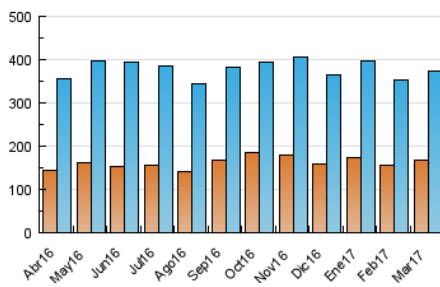

4.3 Por meses

N. únicos / Visitas (x 1000)