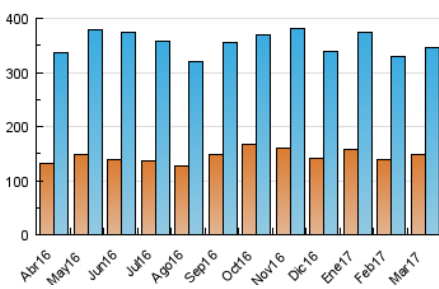

4.3 Por meses

N. únicos / Visitas (x 1000)