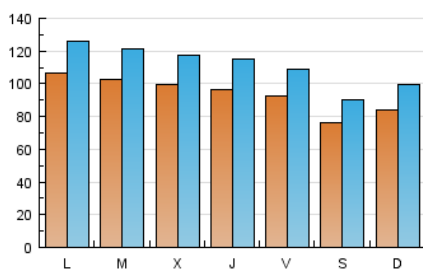

1. Cifras totales y promedios (Nacional)

MES - AÑO	NAVEGADORES UNICOS	VISITAS	PAGINAS
Marzo - 2017	147.671	345.363	854.620
PROMEDIO DIARIO	9.416	11.141	27.568
PROMEDIO LUNES-VIERNES	9.903	11.718	28.890
PROMEDIO SABADO-DOMINGO	8.016	9.482	23.770
PAGINAS / VISITAS	2,47		
DURACION MEDIA VISITAS	0:02:43		
DURACION MEDIA PAGINAS	0:01:51		

2. Secciones (Nacional)

	PAGINAS	%
HOME	170.030	19.90 %
RESTO	684.590	80.10 %

3. Por día del mes (Nacional)

Día	N. únicos	Visitas	Páginas	Día	N. únicos	Visitas	Páginas	Día	N. únicos	Visitas	Páginas
1	11.111	13.223	33.895	11	7.119	8.462	20.502	21	11.181	13.195	32.364
2	10.333	12.165	30.228	12	8.715	10.356	25.112	22	10.484	12.596	32.784
3	9.576	11.312	28.441	13	10.623	12.526	29.615	23	10.148	12.228	30.272
4	7.836	9.125	23.063	14	10.276	12.170	29.526	24	8.982	10.592	25.767
5	9.061	10.801	28.033	15	9.857	11.585	28.571	25	8.122	9.582	24.795
6	11.164	13.280	34.156	16	8.803	10.404	26.181	26	8.131	9.523	22.588
7	10.346	12.283	30.864	17	9.011	10.609	25.712	27	10.593	12.558	28.630
8	9.157	10.779	26.599	18	7.483	8.966	23.087	28	9.303	10.955	26.314
9	9.770	11.618	29.384	19	7.664	9.042	22.976	29	8.984	10.595	26.101
10	9.596	11.277	28.701	20	10.137	11.965	28.459	30	9.341	11.004	26.210
								31	8.990	10.587	25.690

4. Gráficas (Nacional)

4.1 Por día de la semana (promedio)

N. únicos / Visitas (x 100)

Páginas (x 100)

4.2 Por franja horaria (promedio)

Visitas (x 1000)

Páginas (x 1000)

4.3 Por meses