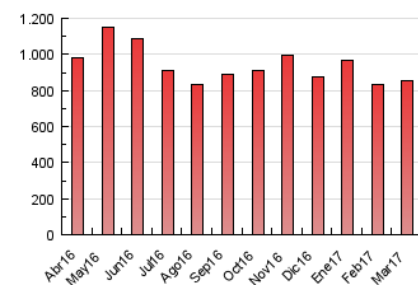

Páginas (x 1000)