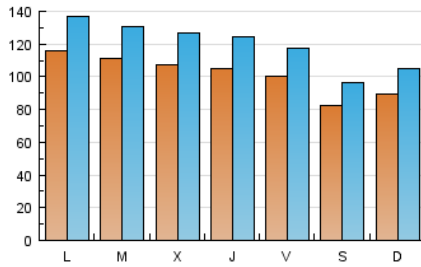

2. Secciones (Nacional e Internacional)

	PAGINAS	%
HOME	179.756	19.96 %
RESTO	720.755	80.04 %

3. Por día del mes (Nacional e Internacional)

Día	N. únicos	Visitas	Páginas	Día	N. únicos	Visitas	Páginas	Día	N. únicos	Visitas	Páginas
1	12.056	14.274	35.787	11	7.632	9.023	21.340	21	11.984	14.108	34.139
2	11.398	13.331	32.205	12	9.236	10.924	26.043	22	11.236	13.448	34.480
3	10.687	12.517	30.332	13	11.438	13.412	31.147	23	10.931	13.111	31.981
4	8.575	9.928	24.187	14	10.983	12.943	30.842	24	9.670	11.367	27.127
5	9.819	11.614	29.217	15	10.583	12.368	30.004	25	8.650	10.151	25.690
6	12.279	14.518	36.360	16	9.453	11.125	27.448	26	8.630	10.064	23.373
7	11.385	13.430	32.836	17	9.739	11.400	26.994	27	11.655	13.727	30.624
8	10.011	11.694	28.064	18	8.007	9.546	24.107	28	10.186	11.939	28.011
9	10.644	12.554	30.915	19	8.109	9.531	23.844	29	9.824	11.520	27.691
10	10.357	12.113	30.186	20	11.007	12.949	30.199	30	10.244	11.999	28.007
								31	9.832	11.520	27.331

4. Gráficas (Nacional e Internacional)

4.1 Por día de la semana (promedio)

N. únicos / Visitas (x 100)

Páginas (x 100)

4.2 Por franja horaria (promedio)

Visitas (x 1000)

Páginas (x 1000)

4.3 Por meses