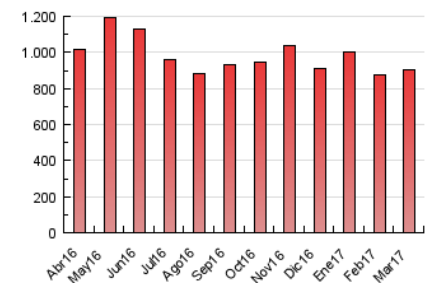

Páginas (x 1000)