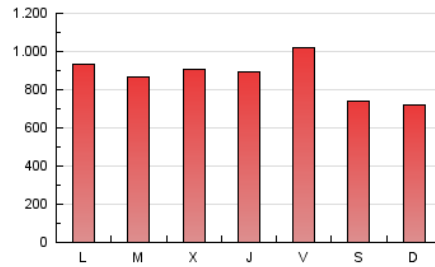

noticias de Álava

1. Cifras totales y promedios (Nacional e Internacional)

MES - AÑO	NAVEGADORES UNICOS	VISITAS	PAGINAS
Enero - 2021	479.077	1.431.577	2.679.164
PROMEDIO DIARIO	37.002	46.180	86.425
PROMEDIO LUNES-VIERNES	39.457	49.300	92.843
PROMEDIO SABADO-DOMINGO	31.845	39.627	72.945
PAGINAS / VISITAS	1,87		
DURACION MEDIA VISITAS	0:03:10		
DURACION MEDIA PAGINAS	0:03:38		

2. Secciones (Nacional e Internacional)

	PAGINAS	%
HOME	1.017.227	37.97 %
RESTO	1.661.937	62.03 %

3. Por día del mes (Nacional e Internacional)

Día	N. únicos	Visitas	Páginas	Día	N. únicos	Visitas	Páginas	Día	N. únicos	Visitas	Páginas
1	63.911	78.643	121.475	11	39.167	49.603	97.780	21	46.896	57.210	102.515
2	33.120	41.939	75.795	12	37.851	47.814	90.695	22	39.494	51.363	101.843
3	35.255	43.769	75.644	13	36.544	44.028	81.355	23	34.591	42.773	78.502
4	27.021	34.165	66.174	14	35.794	44.483	83.561	24	24.549	31.983	64.100
5	29.154	36.179	66.882	15	43.027	52.166	98.761	25	44.969	57.802	117.272
6	34.059	41.438	82.674	16	32.799	40.122	77.227	26	43.361	55.012	107.082
7	33.677	41.961	78.682	17	33.386	40.984	75.398	27	44.193	56.263	110.483
8	50.708	61.565	103.857	18	38.319	47.913	91.849	28	39.379	49.491	92.933
9	33.958	41.900	73.481	19	32.322	41.657	83.134	29	34.223	42.335	83.856
10	29.831	37.307	67.291	20	34.527	44.217	86.849	30	26.247	32.923	66.065
								31	34.716	42.569	75.949

4. Gráficas (Nacional e Internacional)

4.1 Por día de la semana (promedio)

N. únicos / Visitas (x 100)

Páginas (x 100)

4.2 Por franja horaria (promedio)

Visitas (x 1000)

Páginas (x 1000)

4.3 Por meses