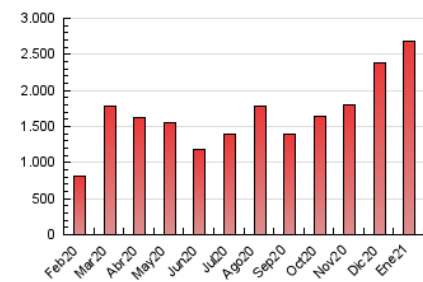

Páginas (x 1000)