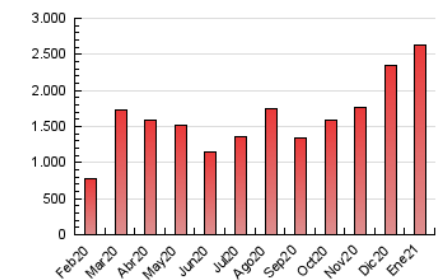

1. Cifras totales y promedios (Nacional)

MES - AÑO	NAVEGADORES UNICOS	VISITAS	PAGINAS
Enero - 2021	458.411	1.399.579	2.622.647
PROMEDIO DIARIO	36.077	45.148	84.602
PROMEDIO LUNES-VIERNES	38.500	48.218	90.872
PROMEDIO SABADO-DOMINGO	30.990	38.701	71.433
PAGINAS / VISITAS	1,87		
DURACION MEDIA VISITAS	0:03:08		
DURACION MEDIA PAGINAS	0:03:35		

2. Secciones (Nacional)

	PAGINAS	%
HOME	1.003.905	38.28 %
RESTO	1.618.742	61.72 %

3. Por día del mes (Nacional)

Día	N. únicos	Visitas	Páginas	Día	N. únicos	Visitas	Páginas	Día	N. únicos	Visitas	Páginas
1	63.078	77.739	120.120	11	38.116	48.441	95.680	21	45.848	56.012	100.379
2	32.406	41.173	74.596	12	36.921	46.787	88.857	22	38.425	50.100	99.474
3	34.422	42.941	74.335	13	35.704	43.080	79.585	23	33.591	41.707	76.849
4	26.271	33.303	64.647	14	34.832	43.435	81.701	24	23.728	31.107	62.776
5	28.303	35.220	65.313	15	42.162	51.089	96.790	25	43.829	56.524	114.937
6	33.187	40.499	81.058	16	31.981	39.202	75.572	26	42.334	53.859	104.914
7	32.921	41.099	76.998	17	32.529	40.001	73.768	27	43.219	55.110	108.270
8	49.617	60.423	101.861	18	37.340	46.815	89.800	28	38.444	48.342	90.567
9	33.100	40.981	71.932	19	31.288	40.493	81.013	29	33.285	41.242	81.733
10	29.103	36.529	66.024	20	33.378	42.958	84.623	30	25.264	31.822	64.275
								31	33.771	41.546	74.200

4. Gráficas (Nacional)

4.1 Por día de la semana (promedio)

N. únicos / Visitas (x 100)

Páginas (x 100)

4.2 Por franja horaria (promedio)

Visitas (x 1000)

Páginas (x 1000)

4.3 Por meses

N. únicos / Visitas (x 1000)

Páginas (x 1000)

5. Observaciones

Este Medio Electrónico de Comunicación ha sido medido por la herramienta Google Analytics de Google

6. Definiciones básicas (Para más información ver Normas Técnicas para el Control de los Medios Electrónicos de Comunicación)