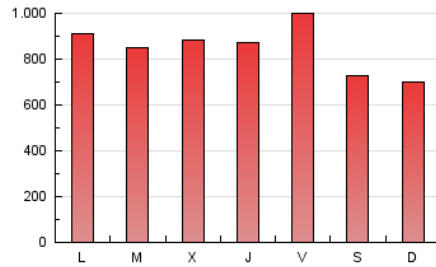

1. Cifras totales y promedios (Nacional)

MES - AÑO	NAVEGADORES UNICOS	VISITAS	PAGINAS
Enero - 2021	458.411	1.399.579	2.622.647
PROMEDIO DIARIO	36.077	45.148	84.602
PROMEDIO LUNES-VIERNES	38.500	48.218	90.872
PROMEDIO SABADO-DOMINGO	30.990	38.701	71.433
PAGINAS / VISITAS	1,87		
DURACION MEDIA VISITAS	0:03:08		
DURACION MEDIA PAGINAS	0:03:35		

2. Secciones (Nacional)

	PAGINAS	%
HOME	1.003.905	38.28 %
RESTO	1.618.742	61.72 %

3. Por día del mes (Nacional)

Día	N. únicos	Visitas	Páginas	Día	N. únicos	Visitas	Páginas	Día	N. únicos	Visitas	Páginas
1	63.078	77.739	120.120	11	38.116	48.441	95.680	21	45.848	56.012	100.379
2	32.406	41.173	74.596	12	36.921	46.787	88.857	22	38.425	50.100	99.474
3	34.422	42.941	74.335	13	35.704	43.080	79.585	23	33.591	41.707	76.849
4	26.271	33.303	64.647	14	34.832	43.435	81.701	24	23.728	31.107	62.776
5	28.303	35.220	65.313	15	42.162	51.089	96.790	25	43.829	56.524	114.937
6	33.187	40.499	81.058	16	31.981	39.202	75.572	26	42.334	53.859	104.914
7	32.921	41.099	76.998	17	32.529	40.001	73.768	27	43.219	55.110	108.270
8	49.617	60.423	101.861	18	37.340	46.815	89.800	28	38.444	48.342	90.567
9	33.100	40.981	71.932	19	31.288	40.493	81.013	29	33.285	41.242	81.733
10	29.103	36.529	66.024	20	33.378	42.958	84.623	30	25.264	31.822	64.275
								31	33.771	41.546	74.200

4. Gráficas (Nacional)

4.1 Por día de la semana (promedio)

N. únicos / Visitas (x 100)

Páginas (x 100)

4.2 Por franja horaria (promedio)

Visitas (x 1000)

Páginas (x 1000)

4.3 Por meses