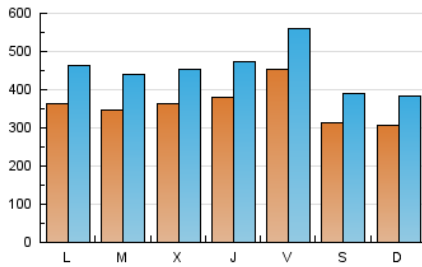

1. Cifras totales y promedios (Nacional)

MES - AÑO	NAVEGADORES UNICOS	VISITAS	PAGINAS
Enero - 2021	458.411	1.399.579	2.622.647
PROMEDIO DIARIO	36.077	45.148	84.602
PROMEDIO LUNES-VIERNES	38.500	48.218	90.872
PROMEDIO SABADO-DOMINGO	30.990	38.701	71.433
PAGINAS / VISITAS	1,87		
DURACION MEDIA VISITAS	0:03:08		
DURACION MEDIA PAGINAS	0:03:35		

2. Secciones (Nacional)

	PAGINAS	%
HOME	1.003.905	38.28 %
RESTO	1.618.742	61.72 %

3. Por día del mes (Nacional)

Día	N. únicos	Visitas	Páginas	Día	N. únicos	Visitas	Páginas	Día	N. únicos	Visitas	Páginas
1	63.078	77.739	120.120	11	38.116	48.441	95.680	21	45.848	56.012	100.379
2	32.406	41.173	74.596	12	36.921	46.787	88.857	22	38.425	50.100	99.474
3	34.422	42.941	74.335	13	35.704	43.080	79.585	23	33.591	41.707	76.849
4	26.271	33.303	64.647	14	34.832	43.435	81.701	24	23.728	31.107	62.776
5	28.303	35.220	65.313	15	42.162	51.089	96.790	25	43.829	56.524	114.937
6	33.187	40.499	81.058	16	31.981	39.202	75.572	26	42.334	53.859	104.914
7	32.921	41.099	76.998	17	32.529	40.001	73.768	27	43.219	55.110	108.270
8	49.617	60.423	101.861	18	37.340	46.815	89.800	28	38.444	48.342	90.567
9	33.100	40.981	71.932	19	31.288	40.493	81.013	29	33.285	41.242	81.733
10	29.103	36.529	66.024	20	33.378	42.958	84.623	30	25.264	31.822	64.275
								31	33.771	41.546	74.200

4. Gráficas (Nacional)

4.1 Por día de la semana (promedio)

N. únicos / Visitas (x 100)

Páginas (x 100)

4.2 Por franja horaria (promedio)

Visitas (x 1000)

Páginas (x 1000)

4.3 Por meses