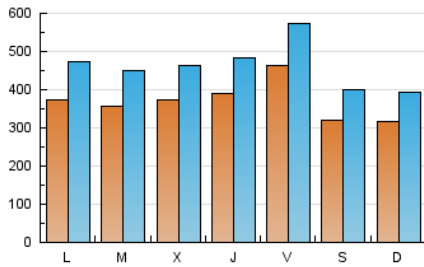

noticias de Álava

1. Cifras totales y promedios (Nacional e Internacional)

MES - AÑO	NAVEGADORES UNICOS	VISITAS	PAGINAS
Enero - 2021	479.077	1.431.577	2.679.164
PROMEDIO DIARIO	37.002	46.180	86.425
PROMEDIO LUNES-VIERNES	39.457	49.300	92.843
PROMEDIO SABADO-DOMINGO	31.845	39.627	72.945
PAGINAS / VISITAS	1,87		
DURACION MEDIA VISITAS	0:03:10		
DURACION MEDIA PAGINAS	0:03:38		

2. Secciones (Nacional e Internacional)

	PAGINAS	%
HOME	1.017.227	37.97 %
RESTO	1.661.937	62.03 %

3. Por día del mes (Nacional e Internacional)

Día	N. únicos	Visitas	Páginas	Día	N. únicos	Visitas	Páginas	Día	N. únicos	Visitas	Páginas
1	63.911	78.643	121.475	11	39.167	49.603	97.780	21	46.896	57.210	102.515
2	33.120	41.939	75.795	12	37.851	47.814	90.695	22	39.494	51.363	101.843
3	35.255	43.769	75.644	13	36.544	44.028	81.355	23	34.591	42.773	78.502
4	27.021	34.165	66.174	14	35.794	44.483	83.561	24	24.549	31.983	64.100
5	29.154	36.179	66.882	15	43.027	52.166	98.761	25	44.969	57.802	117.272
6	34.059	41.438	82.674	16	32.799	40.122	77.227	26	43.361	55.012	107.082
7	33.677	41.961	78.682	17	33.386	40.984	75.398	27	44.193	56.263	110.483
8	50.708	61.565	103.857	18	38.319	47.913	91.849	28	39.379	49.491	92.933
9	33.958	41.900	73.481	19	32.322	41.657	83.134	29	34.223	42.335	83.856
10	29.831	37.307	67.291	20	34.527	44.217	86.849	30	26.247	32.923	66.065
								31	34.716	42.569	75.949

4. Gráficas (Nacional e Internacional)

4.1 Por día de la semana (promedio)

N. únicos / Visitas (x 100)

Páginas (x 100)

4.2 Por franja horaria (promedio)

Visitas (x 1000)

Páginas (x 1000)

4.3 Por meses