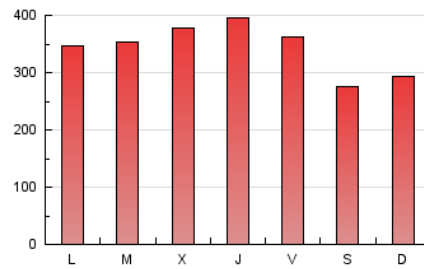

1. Cifras totales y promedios (Nacional)

MES - AÑO	NAVEGADORES UNICOS	VISITAS	PAGINAS
Enero - 2019	163.690	472.293	1.074.226
PROMEDIO DIARIO	12.218	15.235	34.652
PROMEDIO LUNES-VIERNES	12.880	16.111	36.781
PROMEDIO SABADO-DOMINGO	10.315	12.718	28.532
PAGINAS / VISITAS	2,27		
DURACION MEDIA VISITAS	0:02:17		
DURACION MEDIA PAGINAS	0:01:47		

2. Secciones (Nacional)

	PAGINAS	%
HOME	464.693	43.26 %
RESTO	609.533	56.74 %

3. Por día del mes (Nacional)

Día	N. únicos	Visitas	Páginas	Día	N. únicos	Visitas	Páginas	Día	N. únicos	Visitas	Páginas
1	8.955	11.361	26.010	11	12.381	15.456	36.698	21	11.837	14.946	32.926
2	10.301	12.750	29.278	12	9.571	11.747	27.961	22	14.297	18.101	40.344
3	10.881	13.562	31.681	13	10.858	13.332	29.419	23	14.760	18.806	43.741
4	10.176	12.407	27.509	14	12.750	16.154	35.687	24	14.669	18.244	40.706
5	8.317	10.147	23.317	15	13.103	16.394	37.337	25	15.522	19.512	42.829
6	9.356	11.676	27.176	16	13.459	17.023	40.623	26	10.015	12.366	27.121
7	11.816	14.746	34.255	17	13.414	16.787	39.902	27	11.933	14.820	31.072
8	12.973	16.215	37.319	18	12.056	15.185	37.642	28	12.760	15.860	35.365
9	16.225	19.601	41.282	19	11.185	13.728	32.179	29	12.374	15.315	35.544
10	14.925	18.710	45.345	20	11.285	13.930	30.007	30	12.834	15.900	34.232
								31	13.763	17.512	39.719

4. Gráficas (Nacional)

4.1 Por día de la semana (promedio)

N. únicos / Visitas (x 100)

Páginas (x 100)

4.2 Por franja horaria (promedio)

Visitas (x 1000)

Páginas (x 1000)

4.3 Por meses