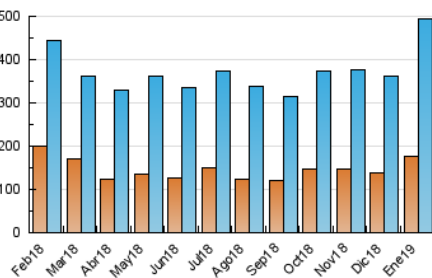

4.3 Por meses

N. únicos / Visitas (x 1000)