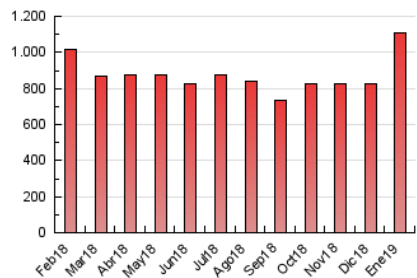

Páginas (x 1000)