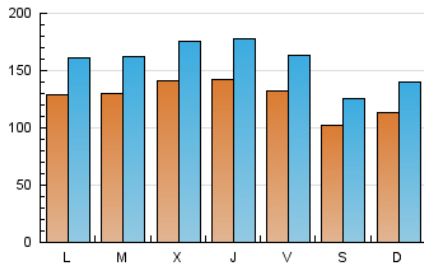

noticias de Álava

1. Cifras totales y promedios (Nacional e Internacional)

MES - AÑO	NAVEGADORES UNICOS	VISITAS	PAGINAS
Enero - 2019	177.735	493.795	1.110.459
PROMEDIO DIARIO	12.823	15.929	35.821
PROMEDIO LUNES-VIERNES	13.524	16.852	38.048
PROMEDIO SABADO-DOMINGO	10.806	13.274	29.419
PAGINAS / VISITAS	2,25		
DURACION MEDIA VISITAS	0:02:18		
DURACION MEDIA PAGINAS	0:01:50		

2. Secciones (Nacional e Internacional)

	PAGINAS	%
HOME	474.665	42.74 %
RESTO	635.794	57.26 %

3. Por día del mes (Nacional e Internacional)

Día	N. únicos	Visitas	Páginas	Día	N. únicos	Visitas	Páginas	Día	N. únicos	Visitas	Páginas
1	9.317	11.776	26.751	11	12.958	16.102	37.809	21	12.466	15.660	34.013
2	10.781	13.265	30.241	12	10.054	12.268	28.806	22	15.041	18.951	41.779
3	11.431	14.202	32.796	13	11.381	13.913	30.352	23	15.456	19.589	45.135
4	10.688	12.971	28.503	14	13.412	16.909	36.884	24	15.480	19.155	42.153
5	8.749	10.630	24.148	15	13.815	17.195	38.546	25	16.433	20.500	44.425
6	9.763	12.135	27.920	16	14.078	17.836	42.021	26	10.596	13.022	28.155
7	12.359	15.409	35.435	17	14.127	17.572	41.367	27	12.442	15.383	31.942
8	13.573	16.983	38.723	18	12.700	15.894	38.995	28	13.436	16.599	36.674
9	16.831	20.384	42.571	19	11.616	14.318	33.169	29	13.102	16.120	36.827
10	15.537	19.429	46.703	20	11.847	14.524	30.861	30	13.587	16.752	35.593
								31	14.446	18.349	41.162

4. Gráficas (Nacional e Internacional)

4.1 Por día de la semana (promedio)

N. únicos / Visitas (x 100)

Páginas (x 100)

4.2 Por franja horaria (promedio)

Visitas (x 1000)

Páginas (x 1000)

4.3 Por meses