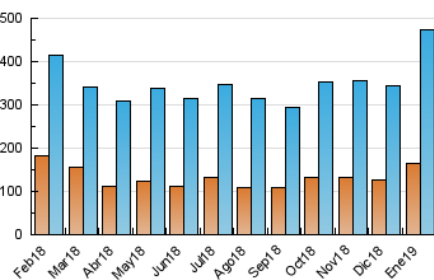

4.3 Por meses

N. únicos / Visitas (x 1000)