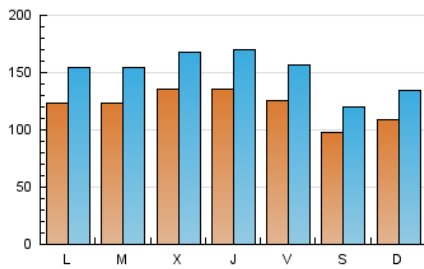

1. Cifras totales y promedios (Nacional)

MES - AÑO	NAVEGADORES UNICOS	VISITAS	PAGINAS
Enero - 2019	163.690	472.293	1.074.226
PROMEDIO DIARIO	12.218	15.235	34.652
PROMEDIO LUNES-VIERNES	12.880	16.111	36.781
PROMEDIO SABADO-DOMINGO	10.315	12.718	28.532
PAGINAS / VISITAS	2,27		
DURACION MEDIA VISITAS	0:02:17		
DURACION MEDIA PAGINAS	0:01:47		

2. Secciones (Nacional)

	PAGINAS	%
HOME	464.693	43.26 %
RESTO	609.533	56.74 %

3. Por día del mes (Nacional)

Día	N. únicos	Visitas	Páginas	Día	N. únicos	Visitas	Páginas	Día	N. únicos	Visitas	Páginas
1	8.955	11.361	26.010	11	12.381	15.456	36.698	21	11.837	14.946	32.926
2	10.301	12.750	29.278	12	9.571	11.747	27.961	22	14.297	18.101	40.344
3	10.881	13.562	31.681	13	10.858	13.332	29.419	23	14.760	18.806	43.741
4	10.176	12.407	27.509	14	12.750	16.154	35.687	24	14.669	18.244	40.706
5	8.317	10.147	23.317	15	13.103	16.394	37.337	25	15.522	19.512	42.829
6	9.356	11.676	27.176	16	13.459	17.023	40.623	26	10.015	12.366	27.121
7	11.816	14.746	34.255	17	13.414	16.787	39.902	27	11.933	14.820	31.072
8	12.973	16.215	37.319	18	12.056	15.185	37.642	28	12.760	15.860	35.365
9	16.225	19.601	41.282	19	11.185	13.728	32.179	29	12.374	15.315	35.544
10	14.925	18.710	45.345	20	11.285	13.930	30.007	30	12.834	15.900	34.232
								31	13.763	17.512	39.719

4. Gráficas (Nacional)

4.1 Por día de la semana (promedio)

N. únicos / Visitas (x 100)

Páginas (x 100)

4.2 Por franja horaria (promedio)

Visitas (x 1000)

Páginas (x 1000)

4.3 Por meses