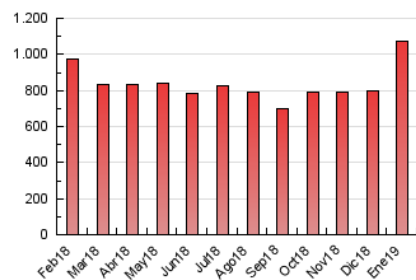

Páginas (x 1000)