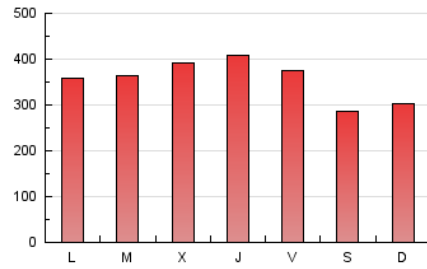

noticias de Álava

1. Cifras totales y promedios (Nacional e Internacional)

MES - AÑO	NAVEGADORES UNICOS	VISITAS	PAGINAS
Enero - 2019	177.735	493.795	1.110.459
PROMEDIO DIARIO	12.823	15.929	35.821
PROMEDIO LUNES-VIERNES	13.524	16.852	38.048
PROMEDIO SABADO-DOMINGO	10.806	13.274	29.419
PAGINAS / VISITAS	2,25		
DURACION MEDIA VISITAS	0:02:18		
DURACION MEDIA PAGINAS	0:01:50		

2. Secciones (Nacional e Internacional)

	PAGINAS	%
HOME	474.665	42.74 %
RESTO	635.794	57.26 %

3. Por día del mes (Nacional e Internacional)

Día	N. únicos	Visitas	Páginas	Día	N. únicos	Visitas	Páginas	Día	N. únicos	Visitas	Páginas
1	9.317	11.776	26.751	11	12.958	16.102	37.809	21	12.466	15.660	34.013
2	10.781	13.265	30.241	12	10.054	12.268	28.806	22	15.041	18.951	41.779
3	11.431	14.202	32.796	13	11.381	13.913	30.352	23	15.456	19.589	45.135
4	10.688	12.971	28.503	14	13.412	16.909	36.884	24	15.480	19.155	42.153
5	8.749	10.630	24.148	15	13.815	17.195	38.546	25	16.433	20.500	44.425
6	9.763	12.135	27.920	16	14.078	17.836	42.021	26	10.596	13.022	28.155
7	12.359	15.409	35.435	17	14.127	17.572	41.367	27	12.442	15.383	31.942
8	13.573	16.983	38.723	18	12.700	15.894	38.995	28	13.436	16.599	36.674
9	16.831	20.384	42.571	19	11.616	14.318	33.169	29	13.102	16.120	36.827
10	15.537	19.429	46.703	20	11.847	14.524	30.861	30	13.587	16.752	35.593
								31	14.446	18.349	41.162

4. Gráficas (Nacional e Internacional)

4.1 Por día de la semana (promedio)

N. únicos / Visitas (x 100)

Páginas (x 100)

4.2 Por franja horaria (promedio)

Visitas (x 1000)

Páginas (x 1000)

4.3 Por meses